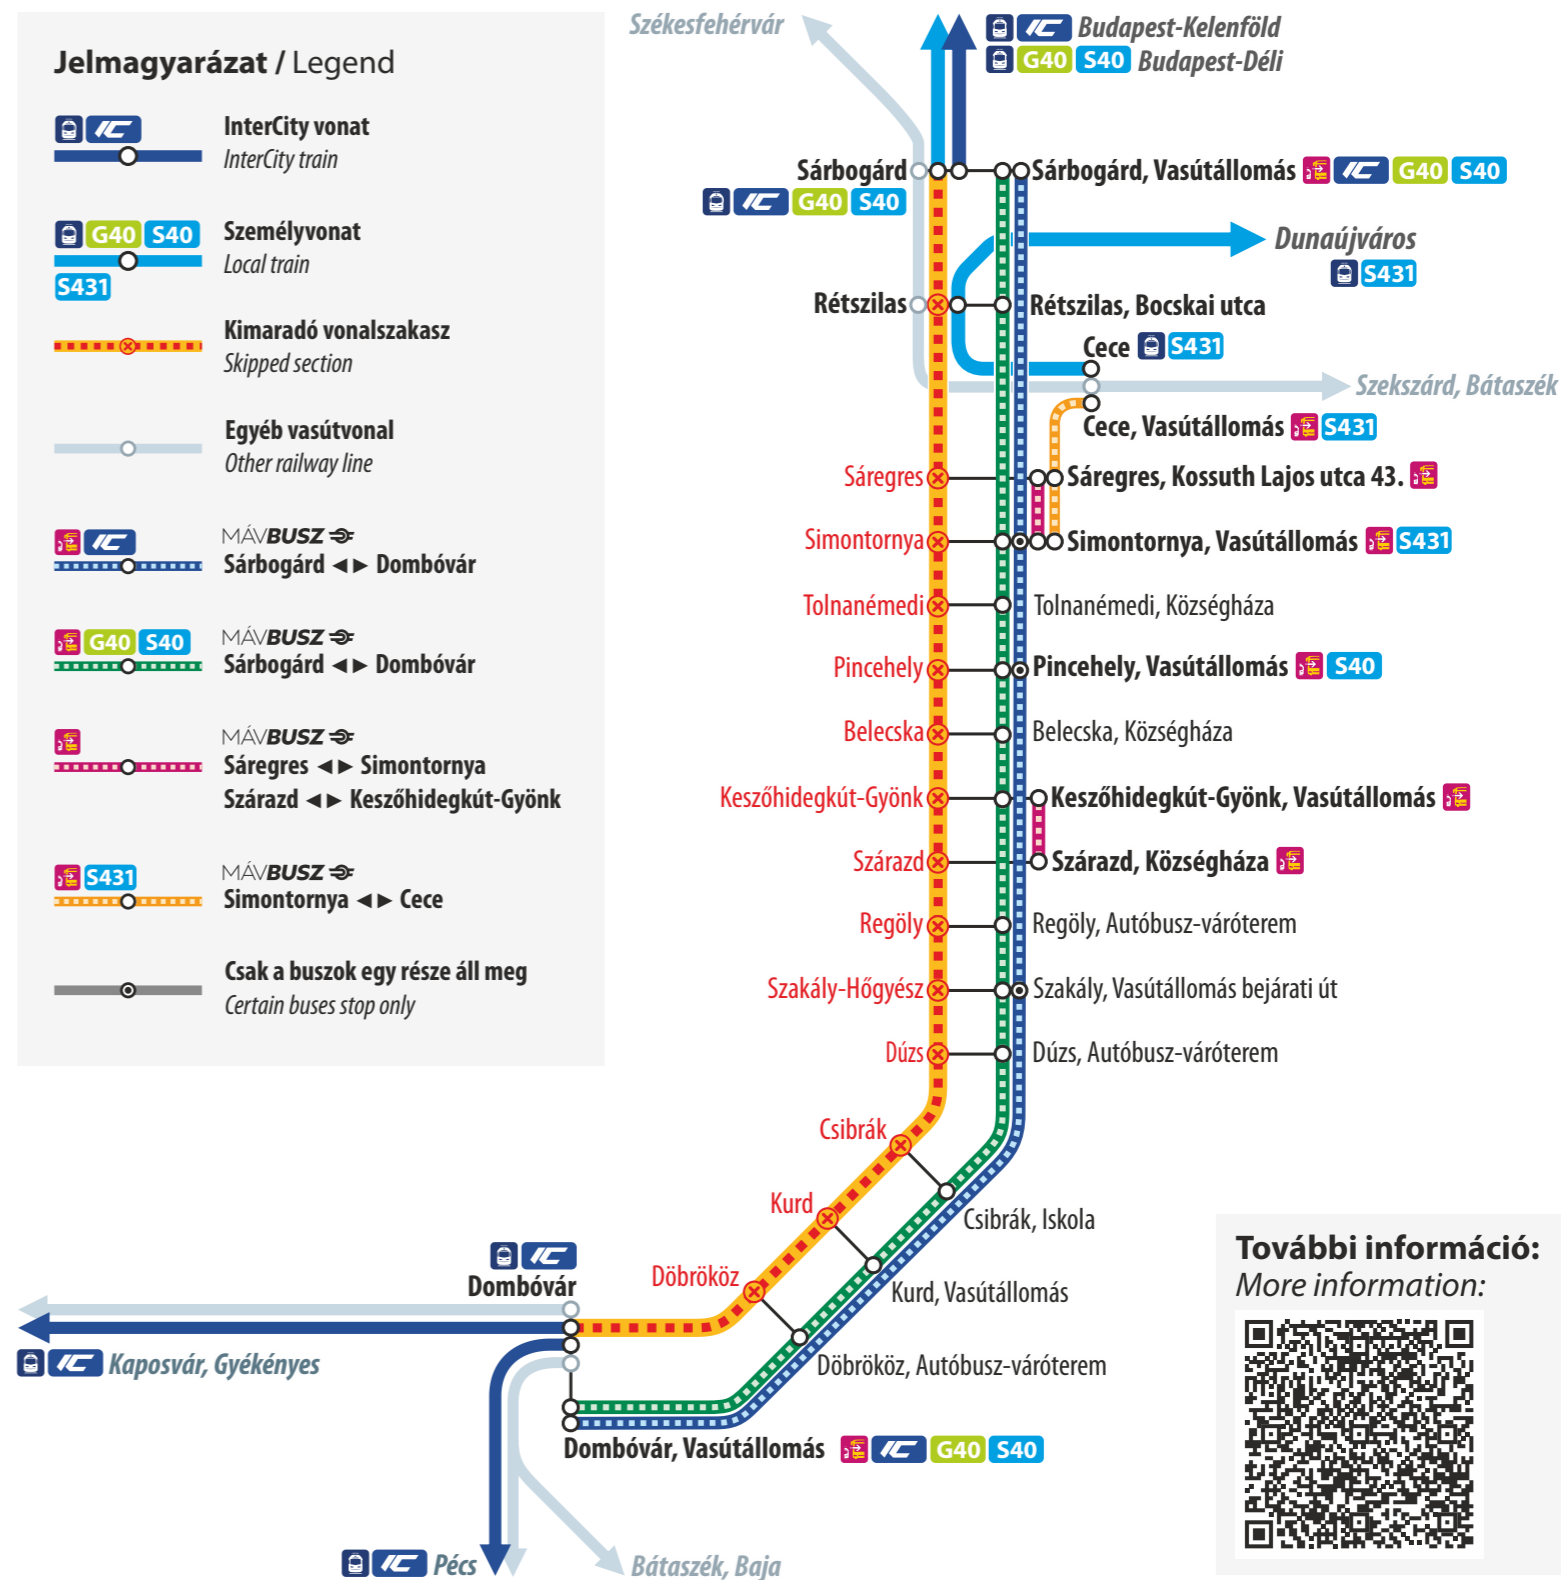

A vasútvonal részletes vágányzári menetrendje megtalálható az állomási pénztáraknál, ügyfélszolgálatoknál, illetve elérhető a MÁVDIREKT +36 (1) 3 49 49 49-es telefonszámán és a www.mavcsoport.hu/vaganyzar oldalon. A vágányzár időtartamán kívül érvényes menetrend elérhető a www.mavcsoport.hu/menetrend oldalon. A hirdetőműveken nem szereplő vonatok menetrendje a vágányzár ideje alatt nem változik.
Detailed timetable of the railway line is available at station ticket offices, customer services and by calling MÁVDIREKT on +36 (1) 3 49 49 49, or visiting www.mavcsoport.hu/vaganyzar website. The timetable for the period outside the reconstruction works is available at www.mavcsoport.hu/menetrend website. Timetable for trains not shown in the notice is not be changed during the period of the reconstruction works.

Jelmagyarázat / Legend

- **IC** InterCity vonat
  InterCity train
- **G40 S40 S431** Személyvonat
  Local train
- **◄►** Kimaradó vonalszakasz
  Skipped section
- **—** Egyéb vasútvonal
  Other railway line
- **MÁVBUSZ** **MÁVBUSZ** Sárbogárd **◄►** Dombóvár
- **G40 S40** **MÁVBUSZ** **MÁVBUSZ** Sárbogárd **◄►** Dombóvár
- **MÁVBUSZ** **MÁVBUSZ** Sáregres **◄►** Simontornya
  Százrad **◄►** Keszőhidegkút-Gyöng
- **S431** **MÁVBUSZ** **S431** Simontornya **◄►** Cece
- **○** Csak a buszok egy része áll meg
  Certain buses stop only

További információ:
More information:

Utazástervezéshez használja a MÁVPlusz alkalmazást.
Use MÁVPlusz app for journey planning.

17964-1/2026/SZESZA 17964-2/2026/SZESZA 17964-3/2026/SZESZA 17964-4/2026/SZESZA