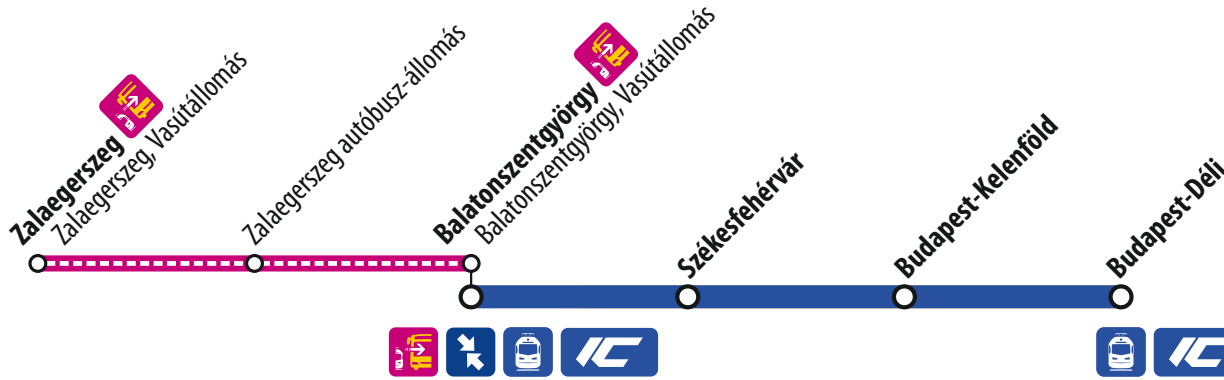

Balatonszentgyörgy és Zalaegerszeg között péntekenként és vasárnaponként MÁVBUSZ-ok közlekednek. A MÁVBUSZ-okról Balatonszentgyörgyön biztosított az átszállás a BALATON és AGRAM-TÓPART InterCity vonatokra.

MÁVBUSZ services operate between Balatonszentgyörgy and Zalaegerszeg on Fridays and Sundays. Transfers from MÁVBUSZ services to BALATON and AGRAM-TÓPART InterCity trains are provided in Balatonszentgyörgy.

BALATON, AGRAM-TÓPART InterCity vonat / InterCity train

Budapest-Déli ◄► Balatonszentgyörgy ◄► Keszthely / Gyékényes

MÁVBUSZ ⇄

Balatonszentgyörgy ◄► Zalaegerszeg

A vonatpótló autóbuszokon a vasúti menetjegyek érvényesek, együttes elhelyezés és kerékpárszállítás nem biztosítható!