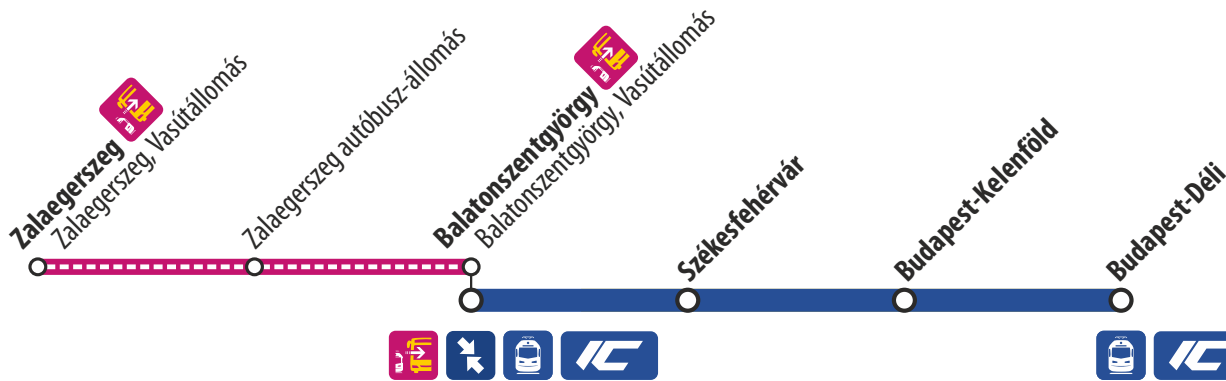

Balatonszentgyörgy és Zalaegerszeg között péntekenként és vasárnaponként MÁVBUSZ-ok közlekednek. A MÁVBUSZ-okról Balatonszentgyörgyön biztosított az átszállás a BALATON és AGRAM-TÓPART InterCity vonatokra.

MÁVBUSZ services operate between Balatonszentgyörgy and Zalaegerszeg on Fridays and Sundays. Transfers from MÁVBUSZ services to BALATON and AGRAM-TÓPART InterCity trains are provided in Balatonszentgyörgy.

BALATON, AGRAM-TÓPART InterCity vonat / InterCity train

Budapest-Déli ◀▶ Balatonszentgyörgy ◀▶ Keszthely / Gyékényes

MÁVBUSZ

Balatonszentgyörgy ◀▶ Zalaegerszeg

A vonatpótló autóbuszokon a vasúti menetjegyek érvényesek, együttes elhelyezés és kerékpárszállítás nem biztosítható!