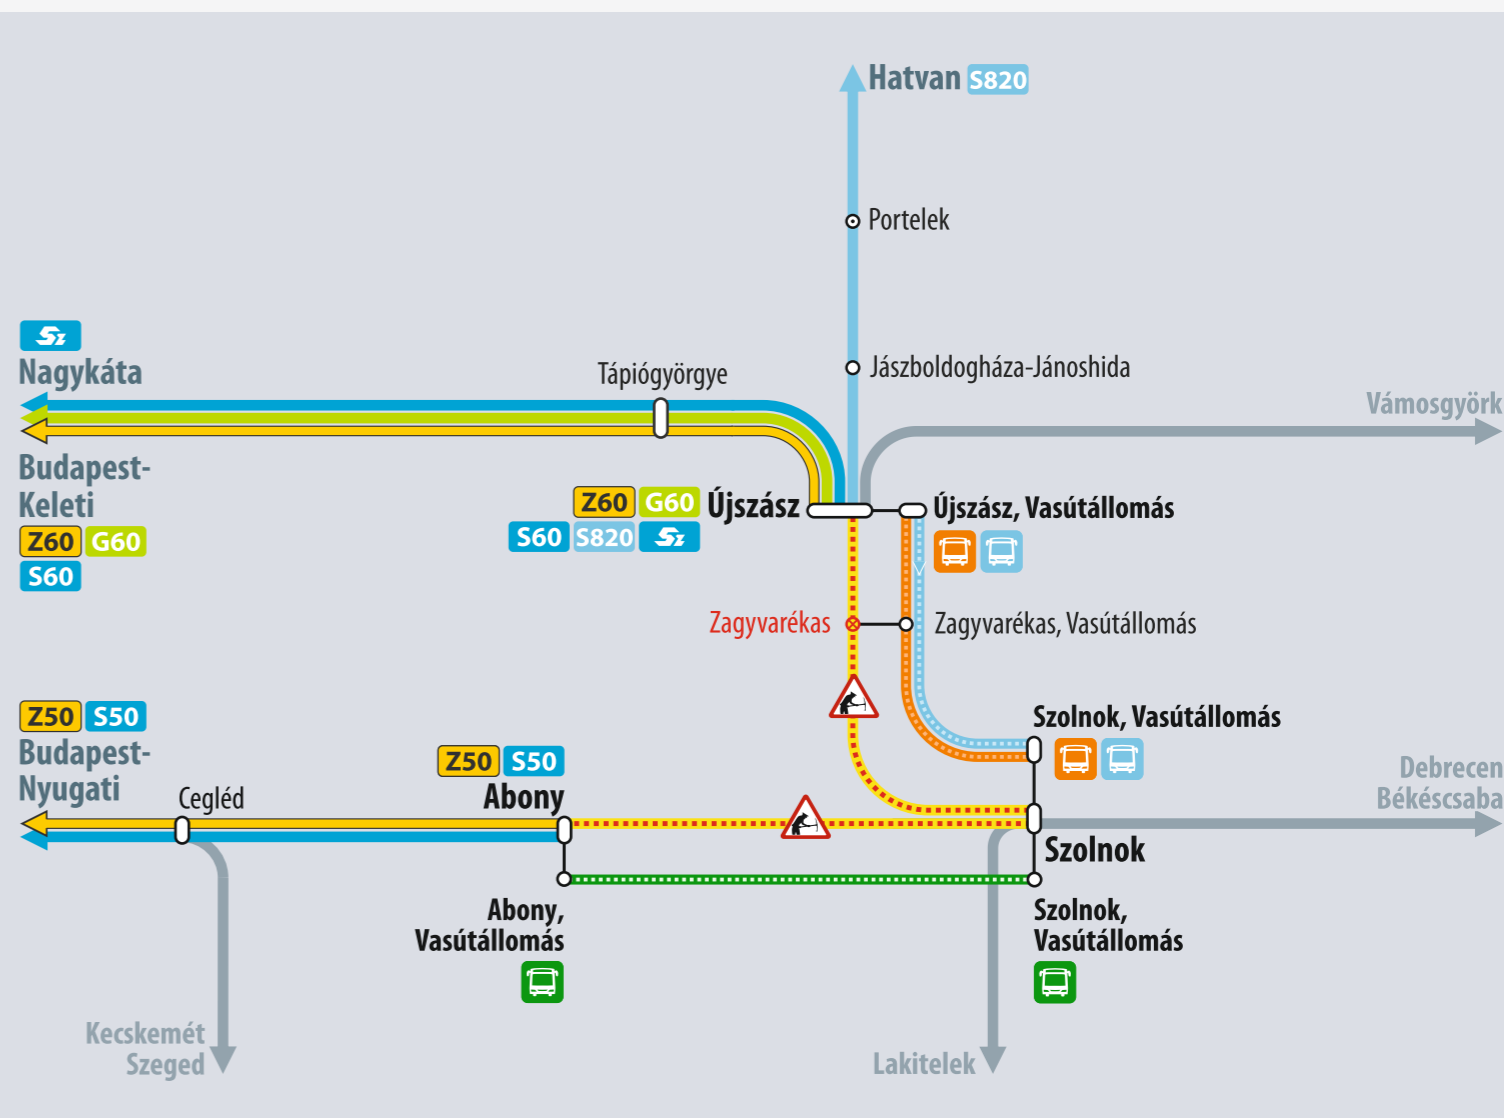

Éjszakánként pályakarbantartási munkák miatt egyes vonatok módosított menetrend szerint, valamint néhány vonat esetében Abony és Szolnok között vonatpótló autóbuszok közlekednek.

At night, due to track reconstruction works, some trains operate on a modified schedule and in the case of some trains, train replacement buses serve the section between Abony and Szolnok.

Jelmagyarázat / Legend

Zónázó vonat (Z50, Z60)
Semi-express train (Z50, Z60)

Gyorsított személyvonat (G60)
Semi-fast train (G60)

Személyvonat (S50, S60)
Passenger train (S50, S60)

Személyvonat (S820)
Passenger train (S820)

Személyvonat
Passenger train

Lezárt vasútvonal
Closed railway line

Egyéb vasútvonal
Other railway line

A vonatoknak csak egy része áll meg.
Certain trains stop only.

Vonatpótló autóbusz / Train replacement bus
(Abony ◄► Szolnok)

Vonatpótló autóbusz / Train replacement bus
(Újszász ◄► Szolnok)

Vonatpótló autóbusz / Train replacement bus
(Újszász ► Szolnok)

596-1/2025/SZESZA 596-2/2025/SZESZA 596-3/2025/SZESZA 596-4/2025/SZESZA

Vágányzári információ