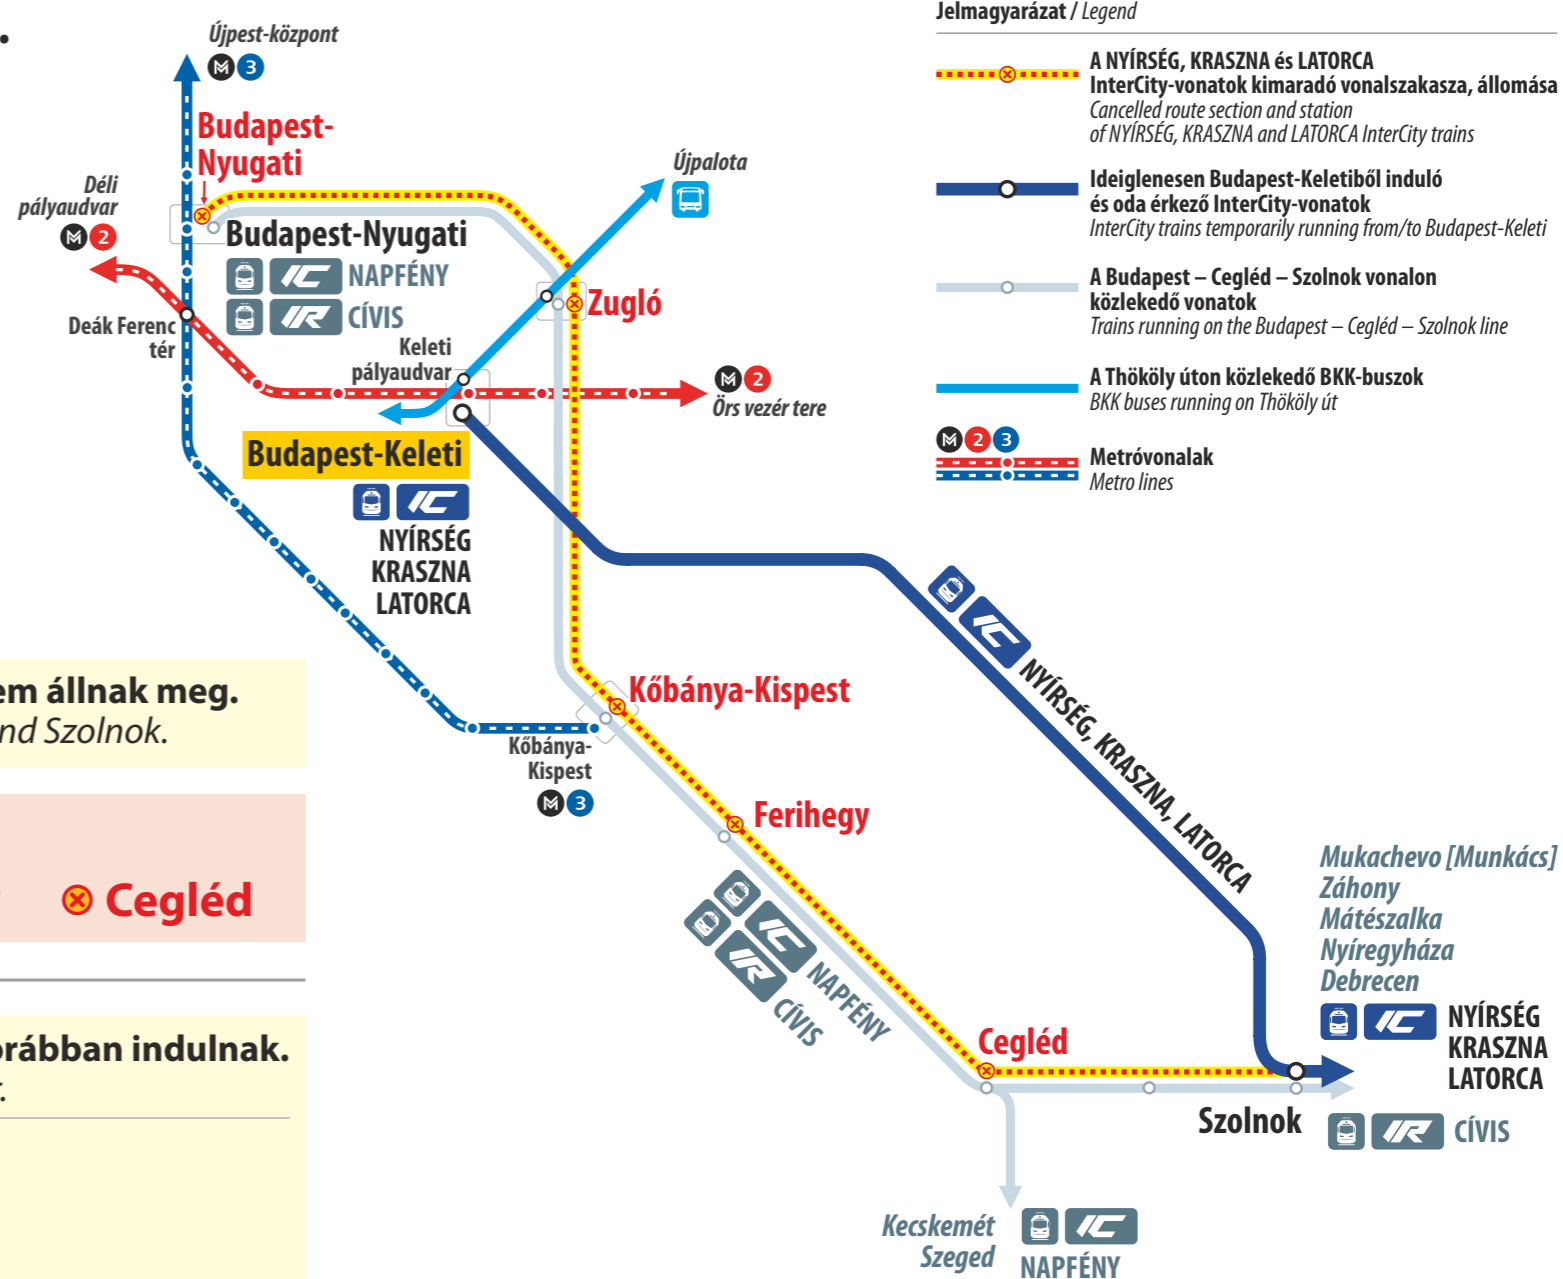

Kimaradó állomások / Skipped stations:

Budapest-Nyugati **Zugló** **Kőbánya-Kispest** **Ferihegy** **Cegléd**

NAPFÉNY **Változatlan útvonalon közlekednek, Budapest-Nyugatiból korábban indulnak.**
Running on unchanged route, depart from Budapest-Nyugati earlier.

Egyes Z50-es zónázó vonatok nem közlekednek, egy NYÍRSÉG InterCity-vonat és egyes S225-ös személyvonatok rövidített útvonalon közlekednek.
Certain Z50 semi-express trains are cancelled.
A NYÍRSÉG InterCity train and certain S225 local trains run on a shortened route.

A vasútvonal részletes vágányzári menetrendje megtalálható az állomási pénztáraknál, ügyfélszolgálatoknál, illetve elérhető a MÁVDIREKT +36 (1) 3 49 49 49-es telefonszámán és a www.mavcsoport.hu/vaganyzar oldalon. A vágányzár időtartamán kívül érvényes menetrend elérhető a www.mavcsoport.hu/menetrend oldalon. A hirdetésményen nem szereplő vonatok menetrendje a vágányzár ideje alatt nem változik.
Detailed timetable of the railway line is available at station ticket offices, customer services and by calling MÁVDIREKT on +36 (1) 3 49 49 49, or visiting www.mavcsoport.hu/vaganyzar website. The timetable for the period outside the reconstruction works is available at www.mavcsoport.hu/menetrend website. Timetable for trains not shown in the notice is not be changed during the period of the reconstruction works.

Utazástervezéshez használja a MÁVPlusz alkalmazást.
Use MÁVPlusz app for journey planning.

19641-4/2026/SZESZA 19641-5/2026/SZESZA 19641-6/2026/SZESZA 19641-9/2026/SZESZA 19641-8/2026/SZESZA