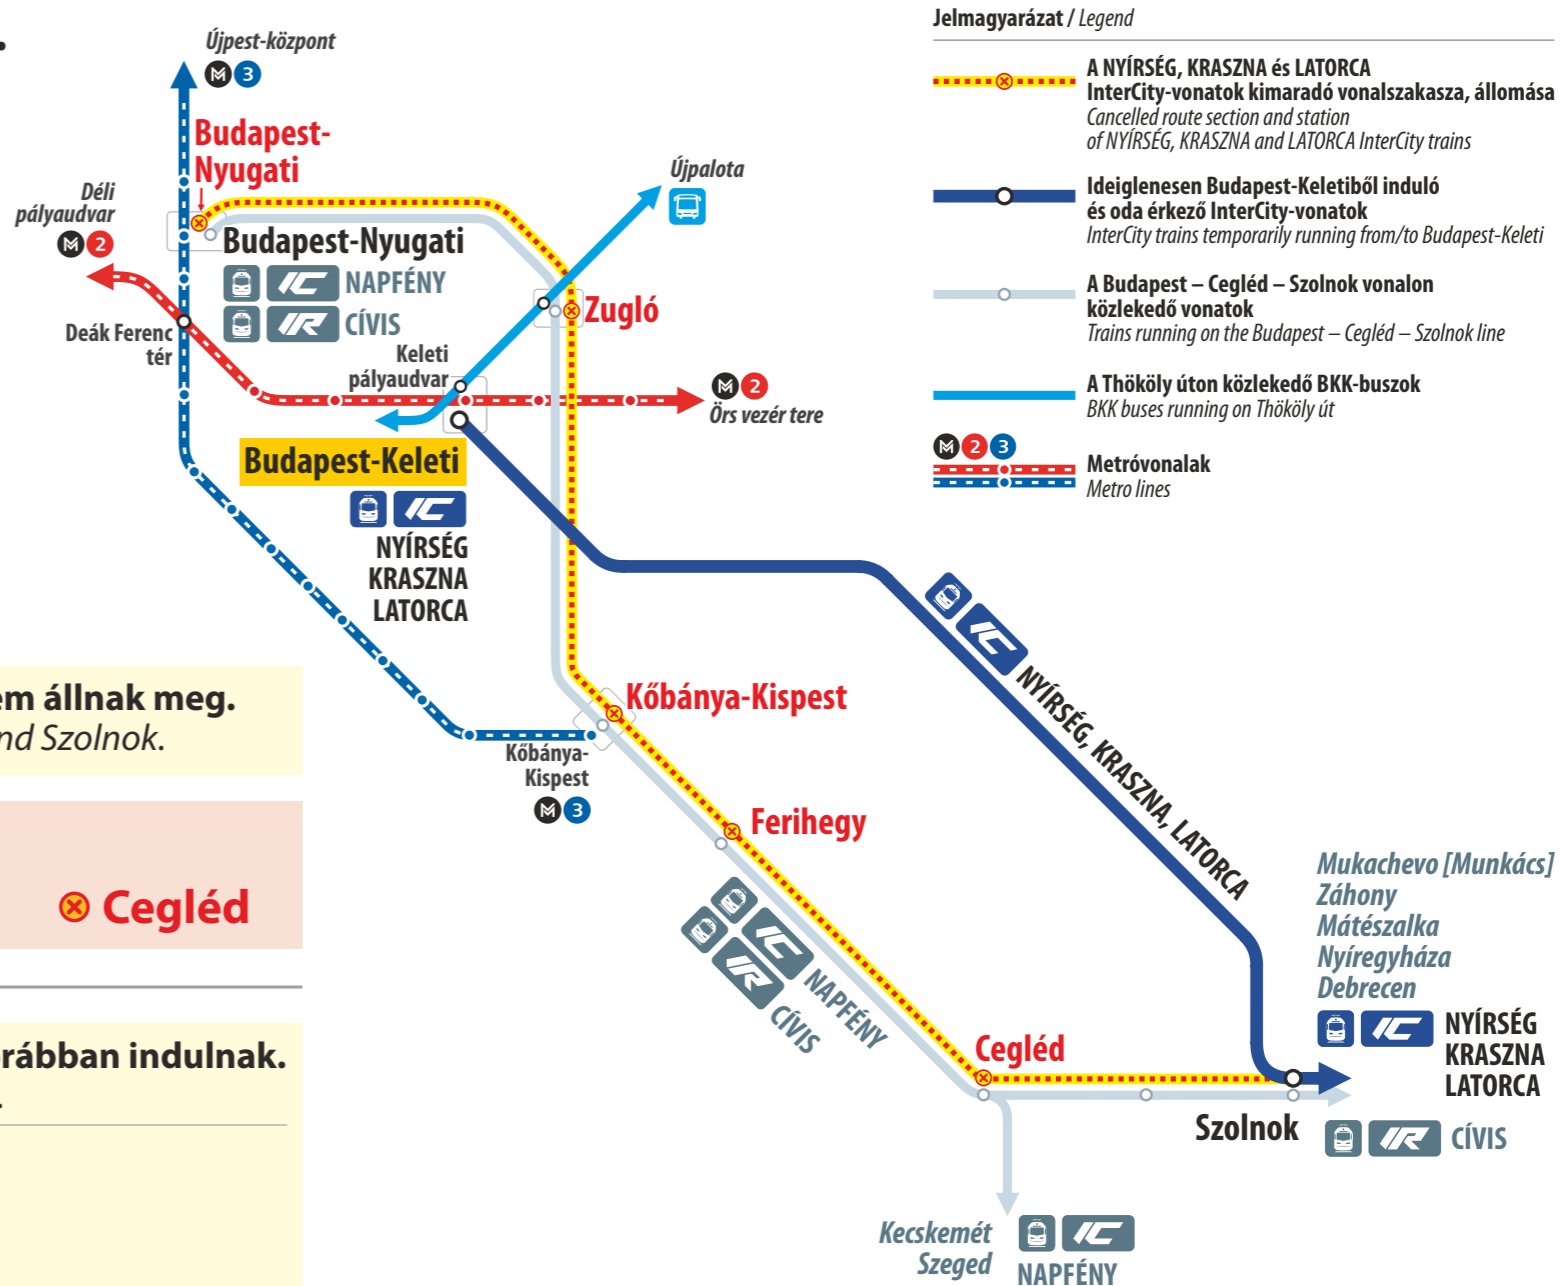

Kimaradó állomások / Skipped stations:

Budapest-Nyugati **Zugló** **Kőbánya-Kispest** **Ferihegy** **Cegléd**

NAPFÉNY **Változatlan útvonalon közlekednek, Budapest-Nyugatiból korábban indulnak.**
Running on unchanged route, depart from Budapest-Nyugati earlier.

Egyes Z50-es zónázó vonatok nem közlekednek, egy NYÍRSÉG InterCity-vonat és egyes S225-ös személyvonatok rövidített útvonalon közlekednek.
Certain Z50 semi-express trains are cancelled.
A NYÍRSÉG InterCity train and certain S225 local trains run on a shortened route.

A vasútvonal részletes vágányzári menetrendje megtalálható az állomási pénztáraknál, ügyfélszolgálatoknál, illetve elérhető a MÁVDIREKT +36 (1) 3 49 49 49-es telefonszámán és a www.mavcsoport.hu/vaganyzar oldalon. A vágányzár időtartamán kívül érvényes menetrend elérhető a www.mavcsoport.hu/menetrend oldalon. A hirdetésben nem szereplő vonatok menetrendje a vágányzár ideje alatt nem változik.
Detailed timetable of the railway line is available at station ticket offices, customer services and by calling MÁVDIREKT on +36 (1) 3 49 49 49, or visiting www.mavcsoport.hu/vaganyzar website. The timetable for the period outside the reconstruction works is available at www.mavcsoport.hu/menetrend website. Timetable for trains not shown in the notice is not be changed during the period of the reconstruction works.

Utazástervezéshez használja a MÁVPlusz alkalmazást.
Use MÁVPlusz app for journey planning.

19641-4/2026/SZESZA 19641-5/2026/SZESZA 19641-6/2026/SZESZA 19641-9/2026/SZESZA 19641-8/2026/SZESZA