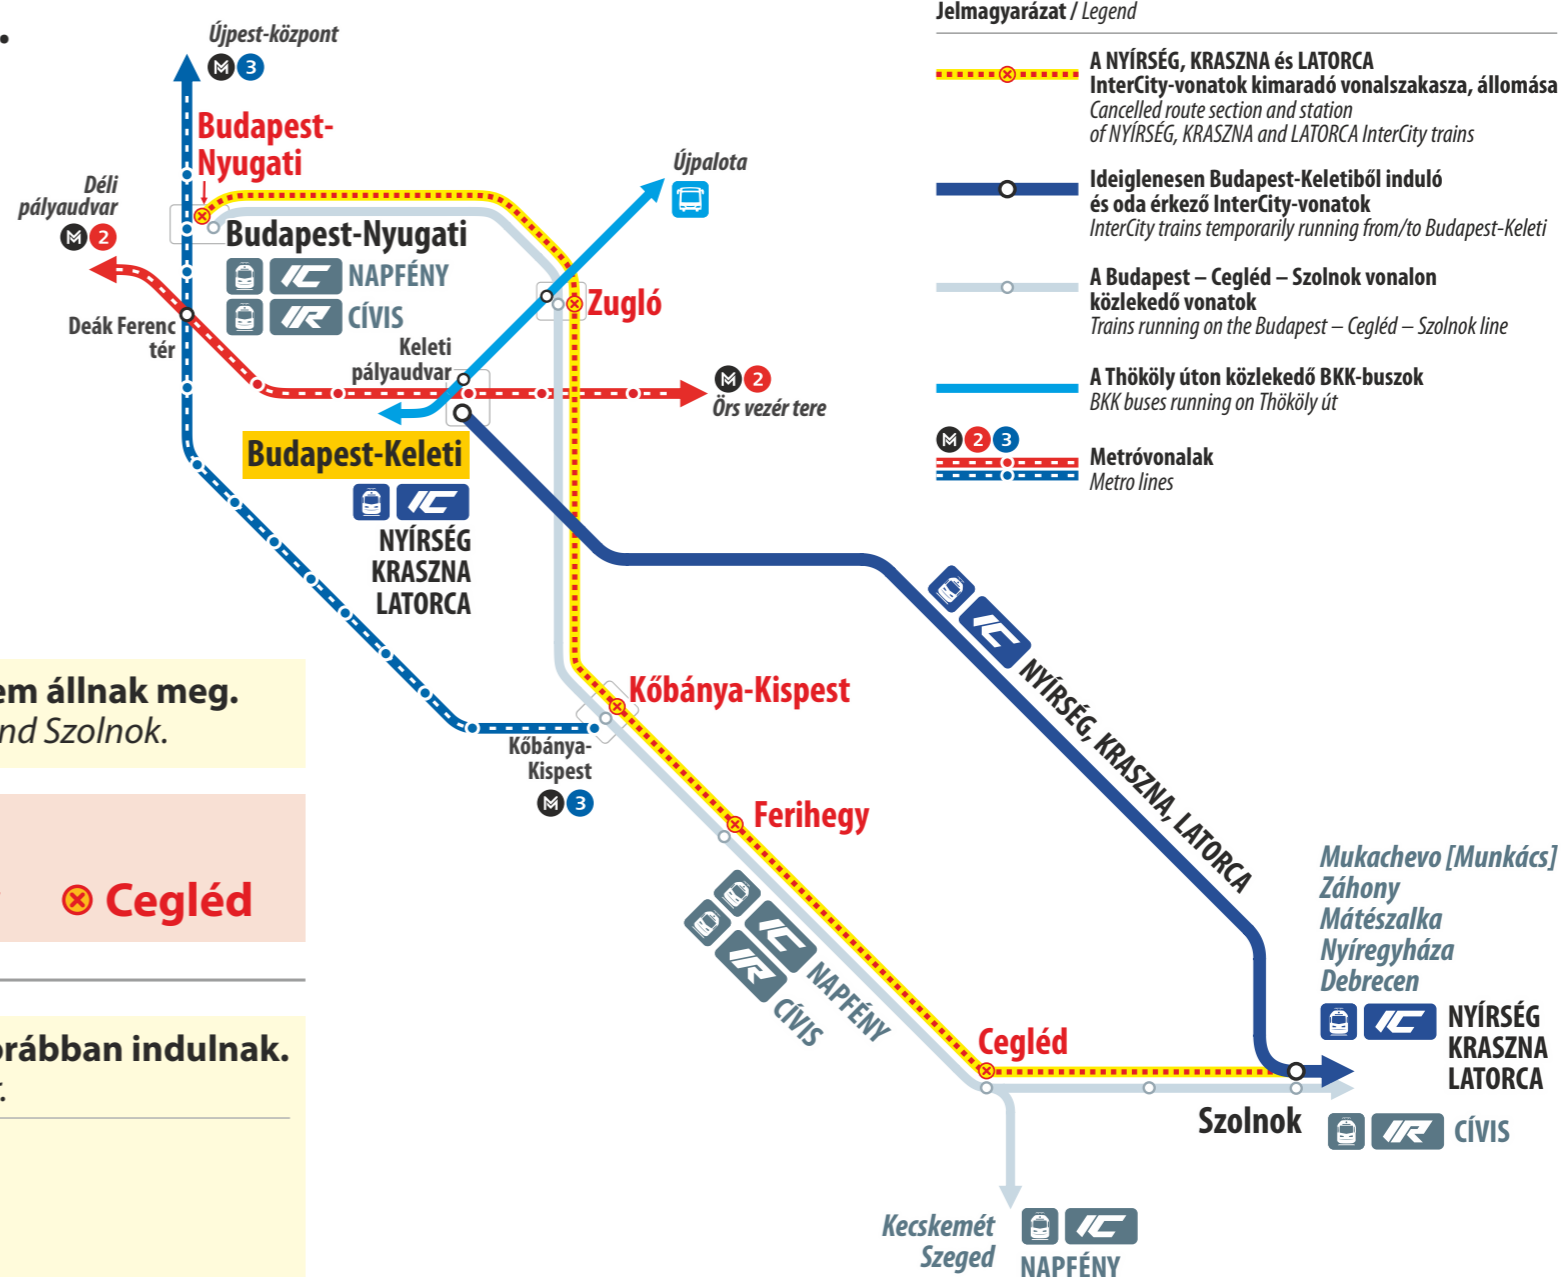

Kimaradó állomások / Skipped stations:

Budapest-Nyugati **Zugló** **Kőbánya-Kispest** **Ferihegy** **Cegléd**

NAPFÉNY **Változatlan útvonalon közlekednek, Budapest-Nyugatiból korábban indulnak.**
Running on unchanged route, depart from Budapest-Nyugati earlier.

Egyes Z50-es zónázó vonatok nem közlekednek, egy NYÍRSÉG InterCity-vonat és egyes S225-ös személyvonatok rövidített útvonalon közlekednek.
Certain Z50 semi-express trains are cancelled.
A NYÍRSÉG InterCity train and certain S225 local trains run on a shortened route.

A vasútvonal részletes vágányzári menetrendje megtalálható az állomási pénztáraknál, ügyfélszolgálatoknál, illetve elérhető a MÁVDIREKT +36 (1) 3 49 49 49-es telefonszámán és a www.mavcsoport.hu/vaganyzar oldalon. A vágányzár időtartamán kívül érvényes menetrend elérhető a www.mavcsoport.hu/menetrend oldalon. A hirdetésményen nem szereplő vonatok menetrendje a vágányzár ideje alatt nem változik.
Detailed timetable of the railway line is available at station ticket offices, customer services and by calling MÁVDIREKT on +36 (1) 3 49 49 49, or visiting www.mavcsoport.hu/vaganyzar website. The timetable for the period outside the reconstruction works is available at www.mavcsoport.hu/menetrend website. Timetable for trains not shown in the notice is not be changed during the period of the reconstruction works.

Utazástervezéshez használja a MÁVPlusz alkalmazást.
Use MÁVPlusz app for journey planning.

19641-4/2026/SZESZA 19641-5/2026/SZESZA 19641-6/2026/SZESZA 19641-9/2026/SZESZA 19641-8/2026/SZESZA