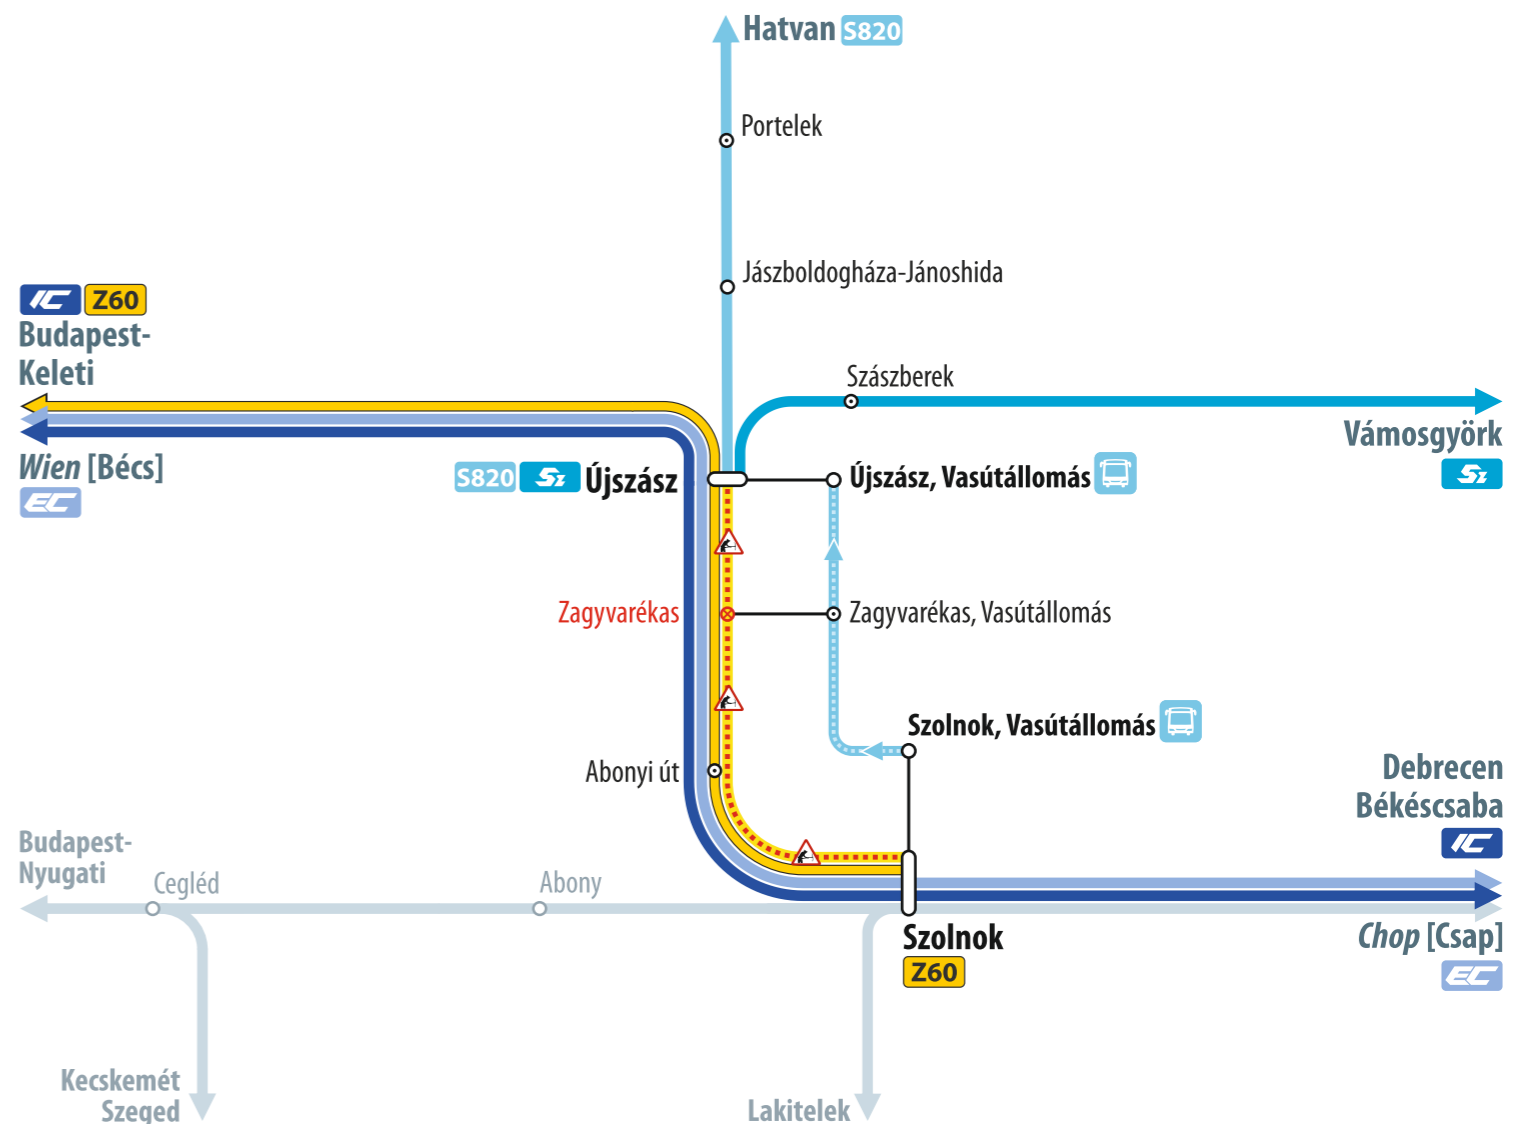

Pályakarbantartási munkák miatt egyes vonatok módosított menetrend szerint, valamint néhány vonat esetében Szolnok és Újszász között vonatpótló autóbuszok közlekednek.

Due to track reconstruction works, some trains operate on a modified schedule and in the case of some trains, train replacement buses serve the section between Szolnok and Újszász.

Jelmagyarázat / Legend

IC InterCity vonat
InterCity train

EC EuroCity vonat
EuroCity train

Z60 Zónázó vonat (Z60)
Semi-express train (Z60)

S820 Személyvonat (S820)
Passenger train (S820)

Sz Személyvonat
Passenger train

Lezárt vasútvonal
Closed railway line

Egyéb vasútvonal
Other railway line

Vonatpótló autóbusz / Train replacement bus
(Szolnok ► Újszász)

A vonatoknak/vonatpótló autóbuszoknak csak egy része áll meg.
Certain trains/train replacement buses stop only.