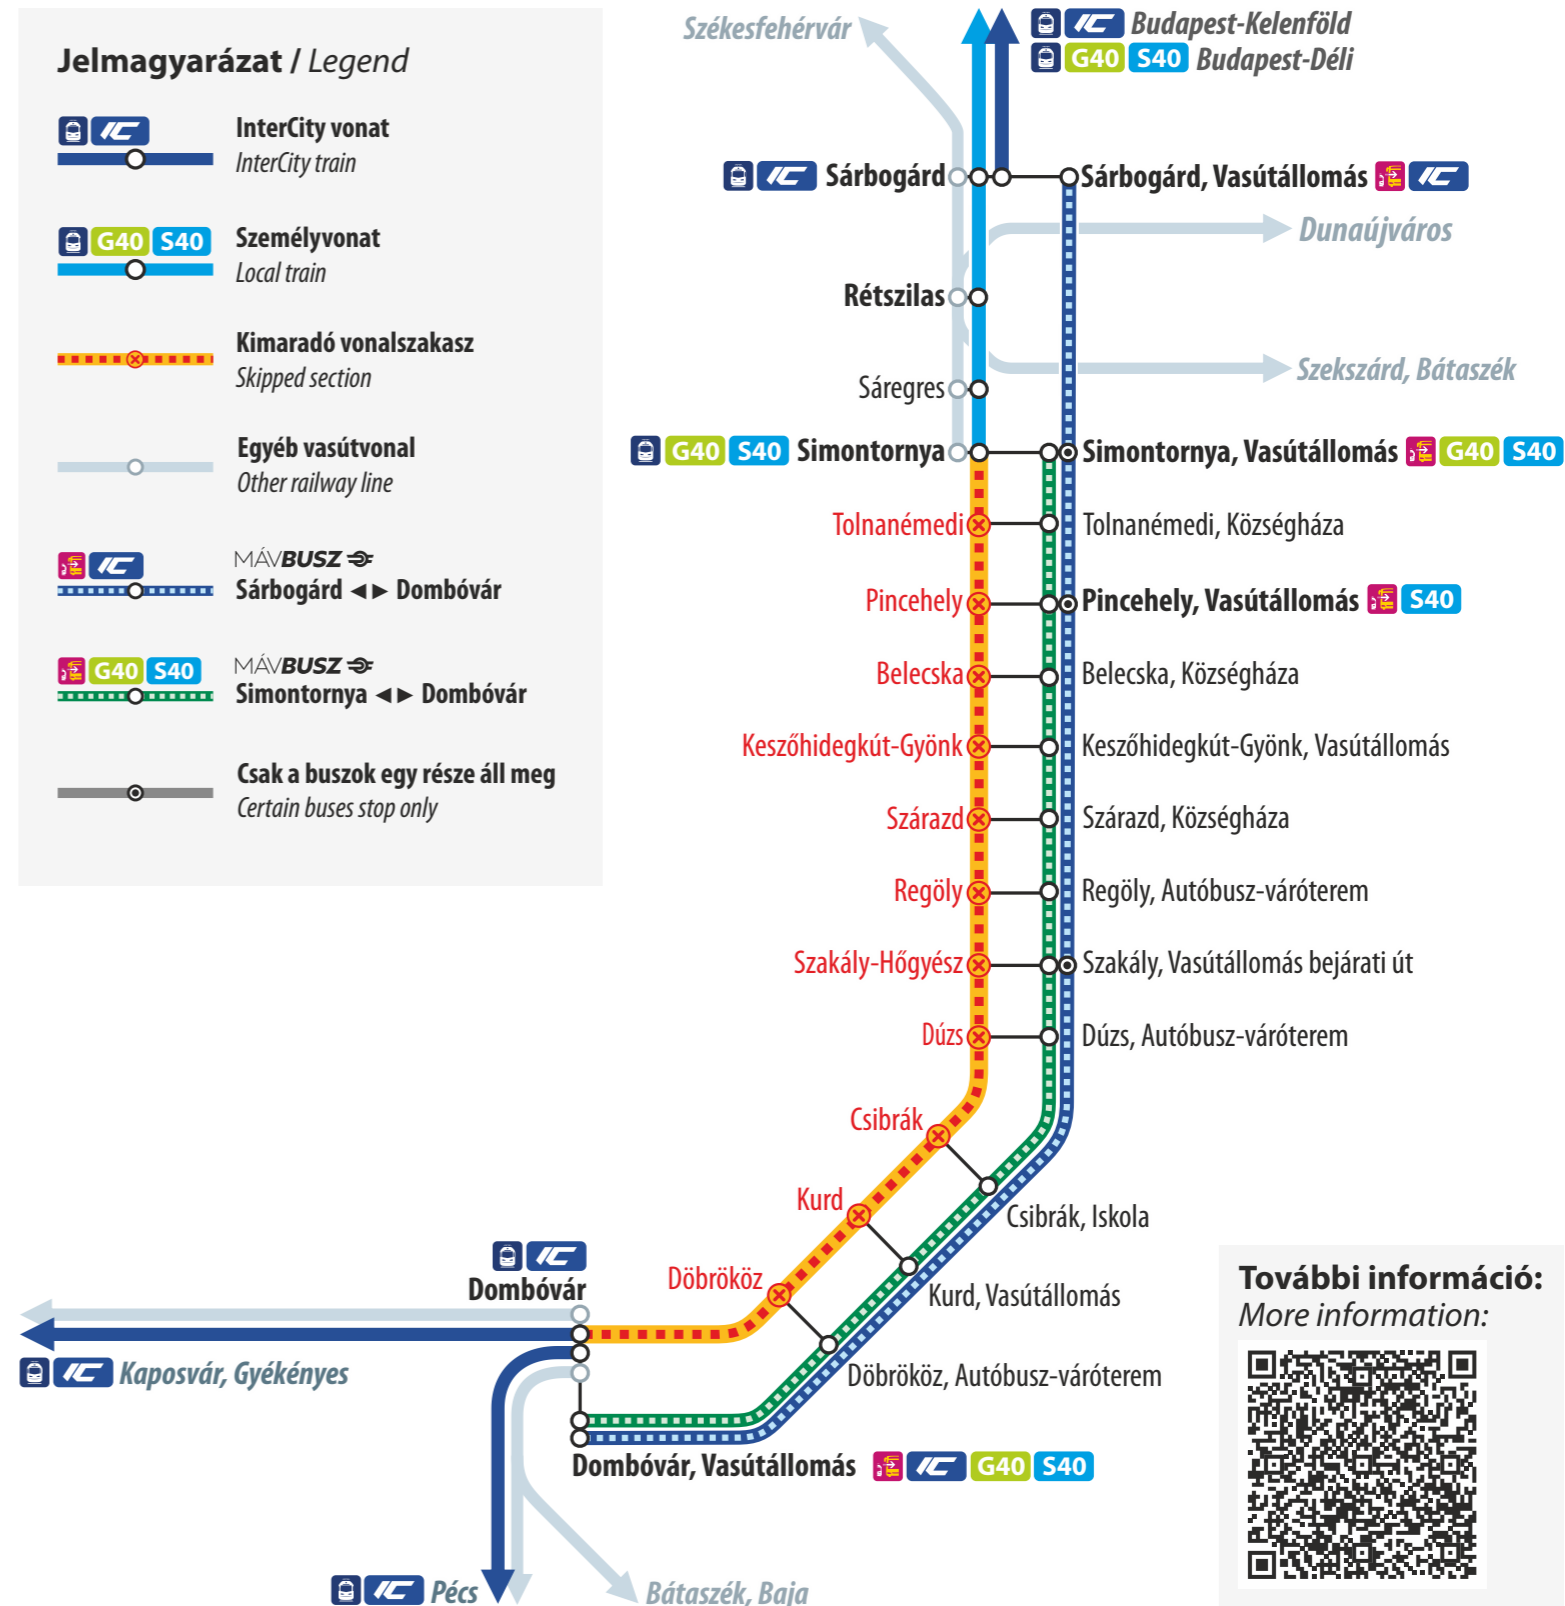

Vágányzári információ

Track reconstruction information

Részletes vágányzári menetrend
Detailed timetable during the change

2026. június 11-től 23-ig
From 11 to 23 June 2026

Karbantartási munkák miatt Sárbogárd / Simontornya és Dombóvár között a vonatok helyett MÁVBUSZ-ok közlekednek.
Due to track reconstruction works, MÁVBUSZ services operate between Sárbogárd / Simontornya and Dombóvár instead of trains.

Utazástervezéshez használja a MÁVPlusz alkalmazást.
Use MÁVPlusz app for journey planning.

A vasútvonal részletes vágányzári menetrendje megtalálható az állomási pénztáraknál, ügyfélszolgálatoknál, illetve elérhető a MÁVDIREKT +36 (1) 3 49 49 49-es telefonszámán és a www.mavcsoport.hu/vaganyzar oldalon. A vágányzár időtartamán kívül érvényes menetrend elérhető a www.mavcsoport.hu/menetrend oldalon. A hirdetőnégyen nem szereplő vonatok menetrendje a vágányzár ideje alatt nem változik.

Detailed timetable of the railway line is available at station ticket offices, customer services and by calling MÁVDIREKT on +36 (1) 3 49 49 49, or visiting www.mavcsoport.hu/vaganyzar website. The timetable for the period outside the reconstruction works is available at www.mavcsoport.hu/menetrend website. Timetable for trains not shown in the notice is not be changed during the period of the reconstruction works.

Jelmagyarázat / Legend

- InterCity vonat
InterCity train
- Személyvonat
Local train
- Kimaradó vonalszakasz
Skipped section
- Egyéb vasútvonal
Other railway line
- MÁVBUSZ ⇄
Sárbogárd ◀▶ Dombóvár
- MÁVBUSZ ⇄
Simontornya ◀▶ Dombóvár
- Csak a buszok egy része áll meg
Certain buses stop only