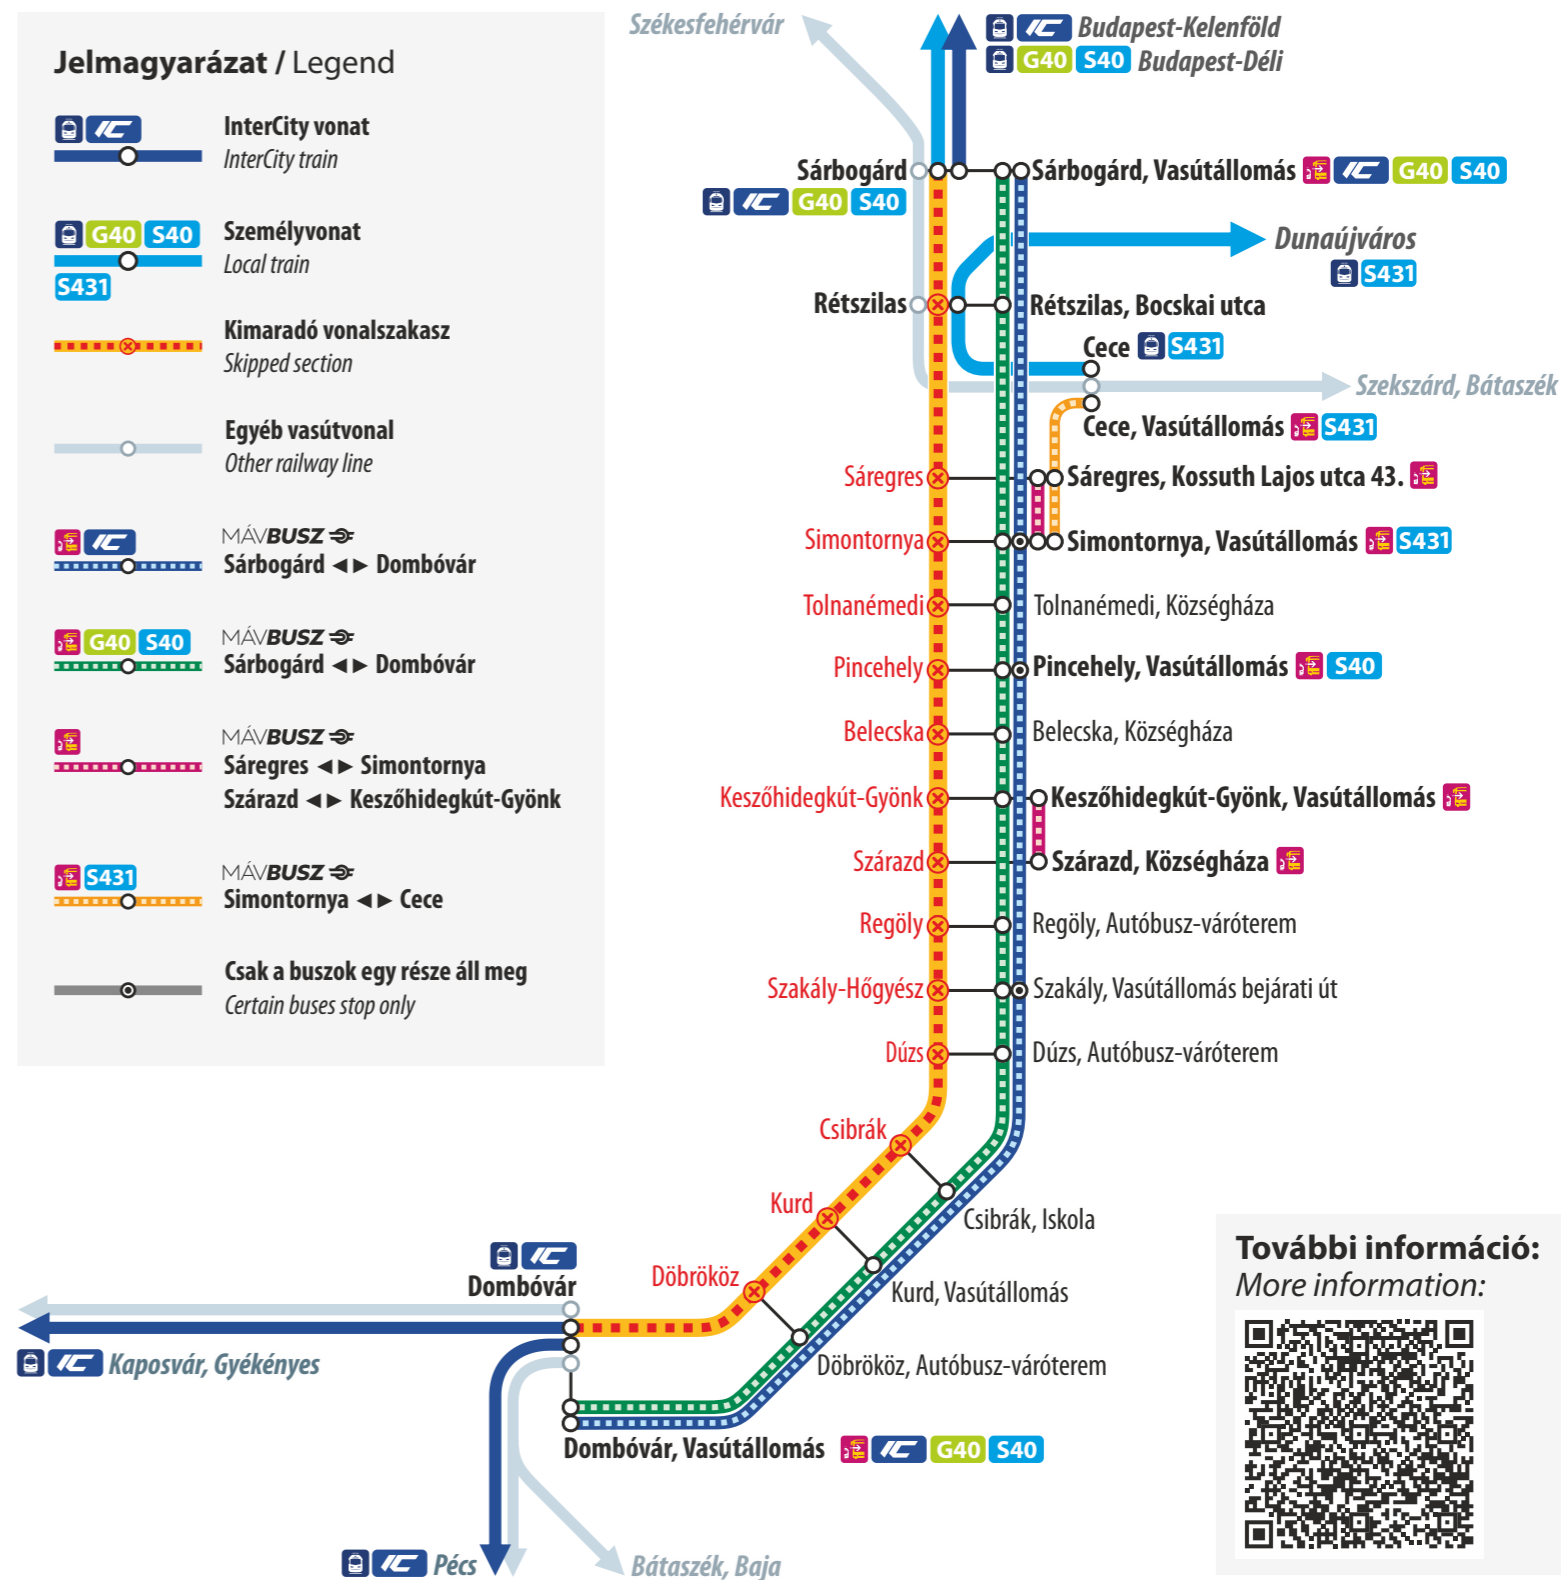

A vasútvonal részletes vágányzári menetrendje megtalálható az állomási pénztáraknál, ügyfélszolgálatoknál, illetve elérhető a MÁVDIREKT +36 (1) 3 49 49 49-es telefonszámán és a www.mavcsoport.hu/vaganyzar oldalon. A vágányzár időtartamán kívül érvényes menetrend elérhető a www.mavcsoport.hu/menetrend oldalon. A hirdetőműveken nem szereplő vonatok menetrendje a vágányzár ideje alatt nem változik.
Detailed timetable of the railway line is available at station ticket offices, customer services and by calling MÁVDIREKT on +36 (1) 3 49 49 49, or visiting www.mavcsoport.hu/vaganyzar website. The timetable for the period outside the reconstruction works is available at www.mavcsoport.hu/menetrend website. Timetable for trains not shown in the notice is not be changed during the period of the reconstruction works.

Jelmagyarázat / Legend

- **IC** InterCity vonat
  InterCity train
- **G40 S40 S431** Személyvonat
  Local train
- **◄►** Kimaradó vonalszakasz
  Skipped section
- **—** Egyéb vasútvonal
  Other railway line
- **MÁVBUSZ** Sárbogárd **◄►** Dombóvár
- **G40 S40** **MÁVBUSZ** Sárbogárd **◄►** Dombóvár
- **MÁVBUSZ** Sáregres **◄►** Simontornya
  Százard **◄►** Keszőhidegkút-Gyöng
- **MÁVBUSZ** **S431** Simontornya **◄►** Cece
- **○** Csak a buszok egy része áll meg
  Certain buses stop only

További információ:
More information:

Utazástervezéshez használja a MÁVPlusz alkalmazást.
Use MÁVPlusz app for journey planning.

17964-1/2026/SZESZA 17964-2/2026/SZESZA 17964-3/2026/SZESZA 17964-4/2026/SZESZA