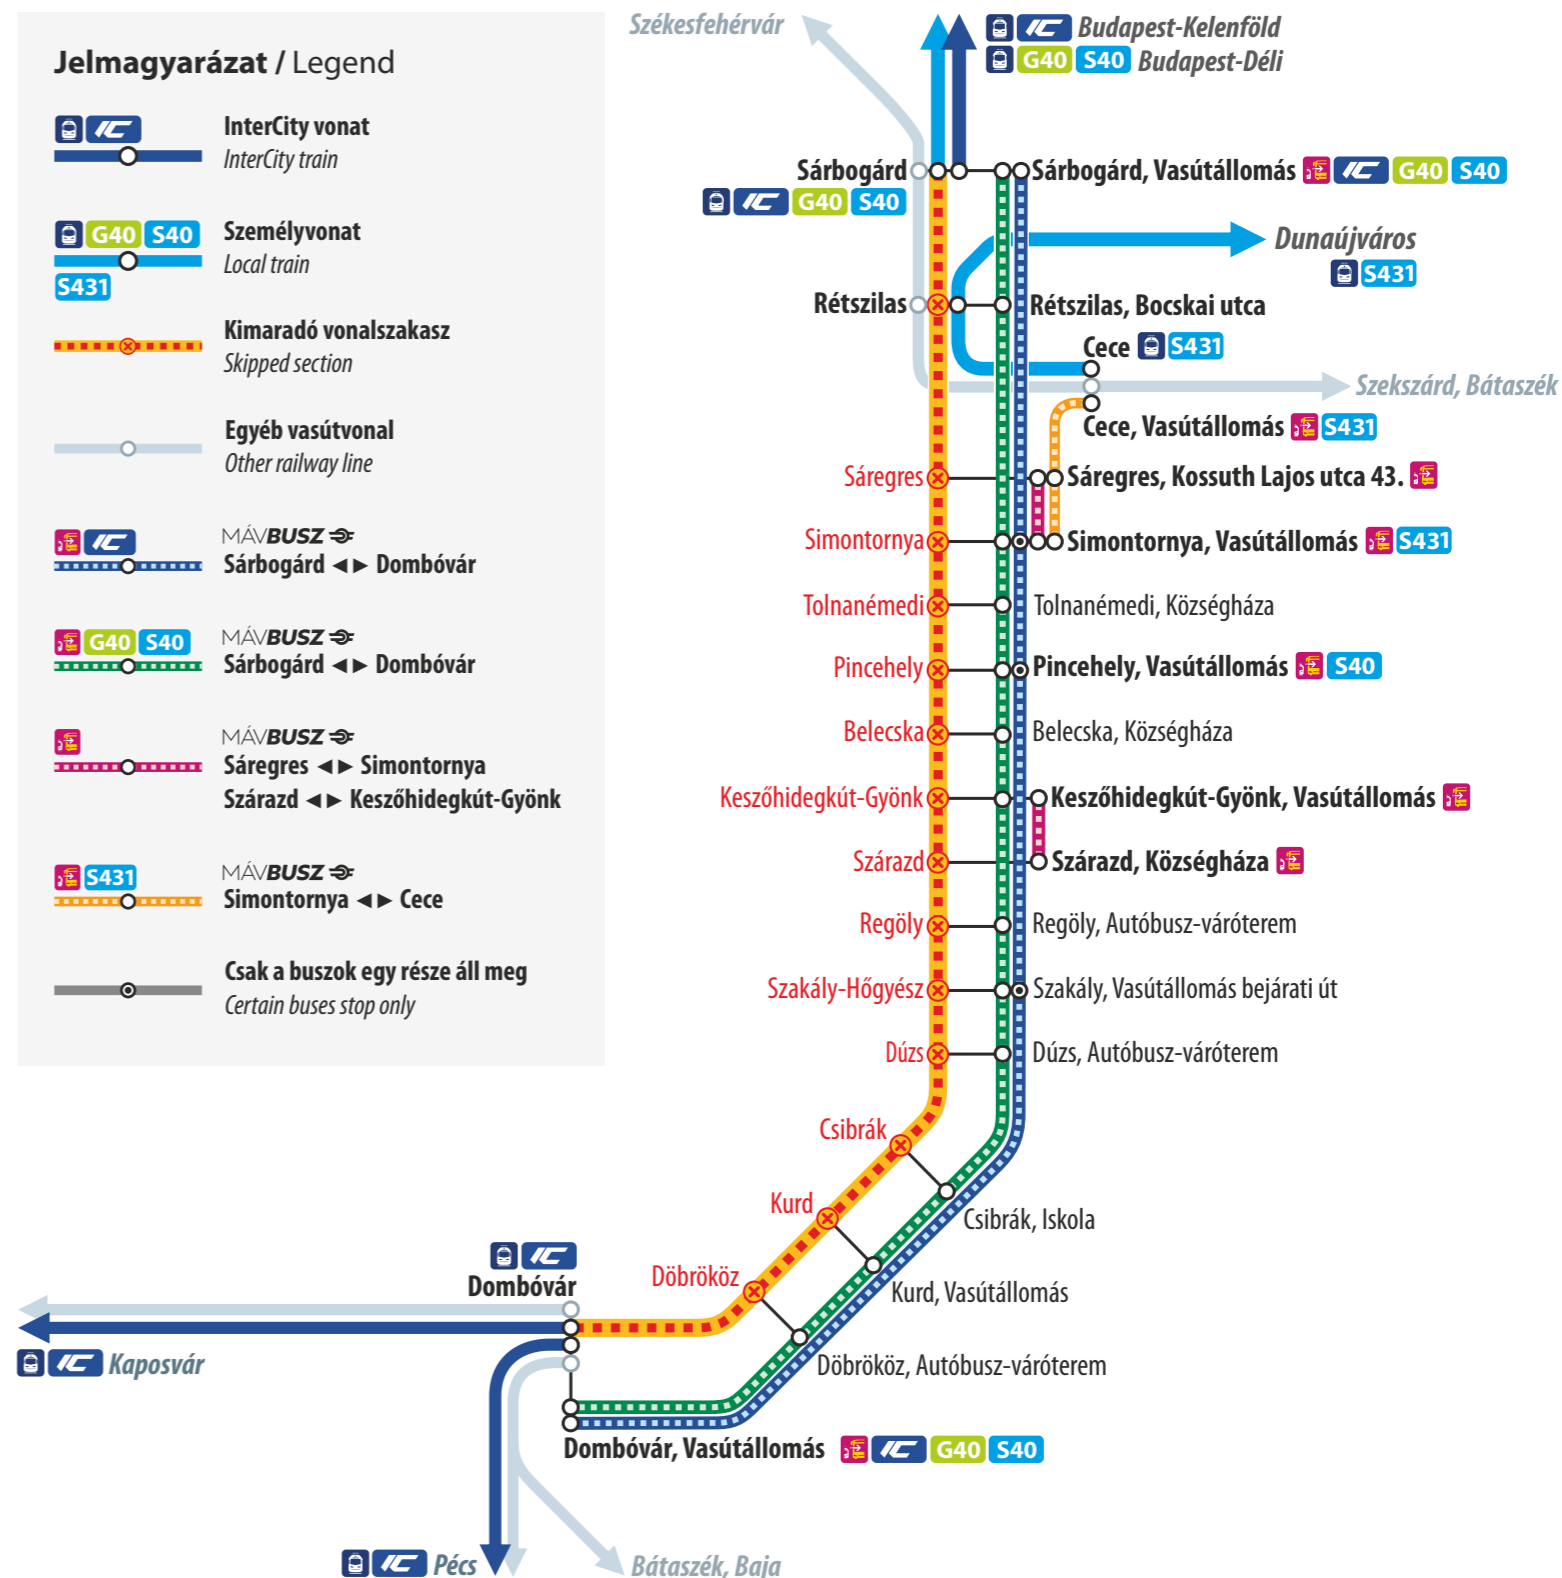

A vasútvonal részletes vágányzári menetrendje megtalálható az állomási pénztáraknál, ügyfélszolgálatoknál, illetve elérhető a MÁVDIREKT +36 (1) 3 49 49 49-es telefonszámán és a www.mavcsoport.hu/vaganyzar oldalon. A vágányzár időtartamán kívül érvényes menetrend elérhető a www.mavcsoport.hu/menetrend oldalon. A hirdetőműveken nem szereplő vonatok menetrendje a vágányzár ideje alatt nem változik.
Detailed timetable of the railway line is available at station ticket offices, customer services and by calling MÁVDIREKT on +36 (1) 3 49 49 49, or visiting www.mavcsoport.hu/vaganyzar website. The timetable for the period outside the reconstruction works is available at www.mavcsoport.hu/menetrend website. Timetable for trains not shown in the notice is not be changed during the period of the reconstruction works.

Jelmagyarázat / Legend

- **IC** InterCity vonat
  InterCity train
- **G40 S40 S431** Személyvonat
  Local train
- **◄►** Kimaradó vonalszakasz
  Skipped section
- **—** Egyéb vasútvonal
  Other railway line
- **MÁVBUSZ** **MÁVBUSZ** Sárbogárd **◄►** Dombóvár
- **G40 S40** **MÁVBUSZ** **MÁVBUSZ** Sárbogárd **◄►** Dombóvár
- **MÁVBUSZ** **MÁVBUSZ** Sáregres **◄►** Simontornya
  Százrad **◄►** Keszőhidegkút-Gyöng
- **S431** **MÁVBUSZ** **S431** Simontornya **◄►** Cece
- **○** Csak a buszok egy része áll meg
  Certain buses stop only

Utazástervezéshez használja a MÁVPlusz alkalmazást.
Use MÁVPlusz app for journey planning.

17964-1/2026/SZESZA 17964-2/2026/SZESZA 17964-3/2026/SZESZA 17964-4/2026/SZESZA