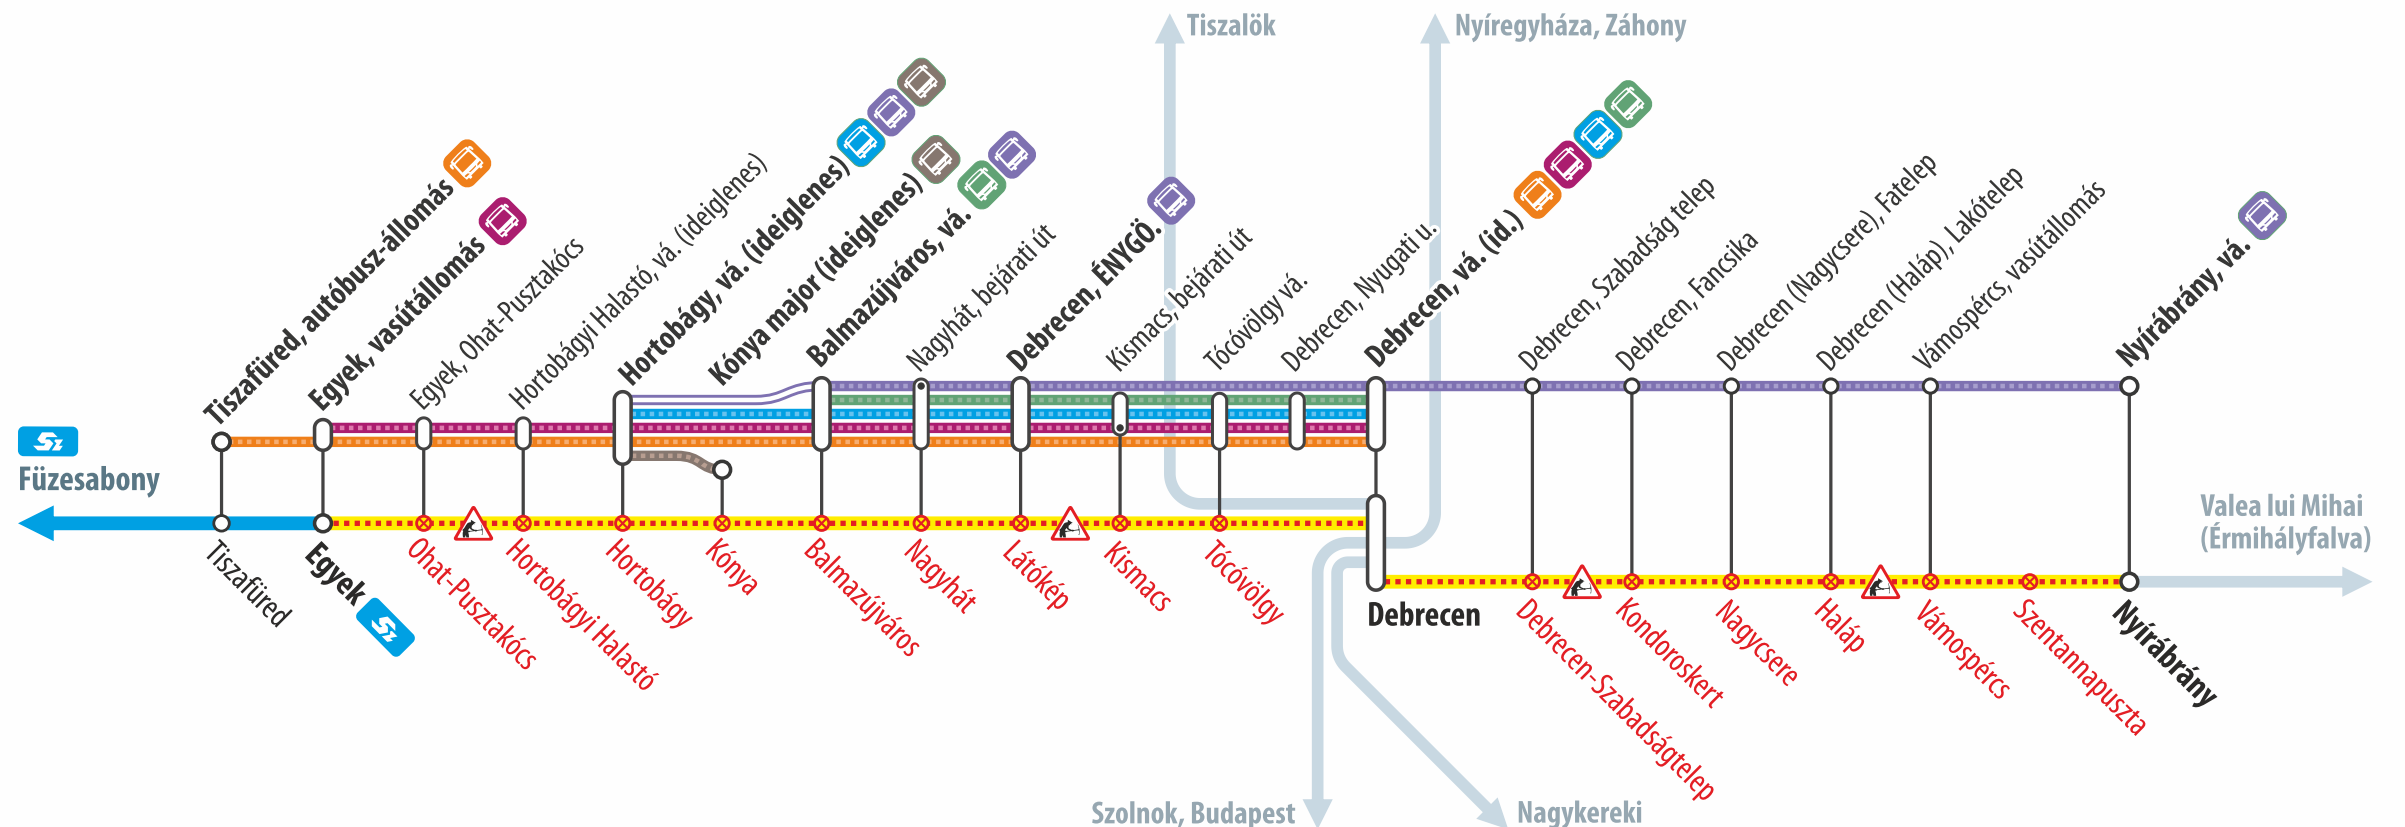

Személyvonat / Passenger train Debrecen ◄► Hortobágy
 Vonatpótló autóbusz / Train replacement bus Debrecen ◄► Balmazújváros ◄► Hortobágy

Személyvonat / Passenger train Debrecen ◄► Balmazújváros
 Vonatpótló autóbusz / Train replacement bus Debrecen ◄► Balmazújváros

6650 Személyvonat / Passenger train Nyírábrány ► Debrecen ► Látókép
 Vonatpótló autóbusz / Train replacement bus Nyírábrány ► Debrecen ► Balmazújváros

6613 Személyvonat / Passenger train Hortobágy ► Debrecen ► Nyírábrány
 Vonatpótló autóbusz / Train replacement bus Hortobágy ► Debrecen ► Nyírábrány

Ingázó autóbusz / Shuttle bus Hortobágy ◄► Kónya

Ingázó autóbuszok közlekednek Hortobágy és Kónya között.
Shuttle buses are in services between Hortobágy and Kónya.

Jelmagyarázat / Legend

- Személyvonat / Passenger train
- Lezárt vasútvonal / Closed railway line
- Egyéb vasútvonal / Other railway line
- Vonatpótló autóbusz / Train replacement bus (Tiszafüred ◄► Debrecen)
- Vonatpótló autóbusz / Train replacement bus (Egyek ◄► Debrecen)
- Vonatpótló autóbusz / Train replacement bus (Hortobágy ◄► Debrecen)
- Vonatpótló autóbusz / Train replacement bus (Balmazújváros ◄► Debrecen)
- Vonatpótló autóbusz / Train replacement bus (Hortobágy / Balmazújváros ◄► Nyírábrány)
- Vonatpótló autóbusz / Train replacement bus (Hortobágy ◄► Kónya)
- Csak a buszok egy része közlekedik
  Certain buses run only
- Csak a buszok egy rész áll meg
  Certain buses stop only

795-1/2025/SZESZA 795-2/2025/SZESZA