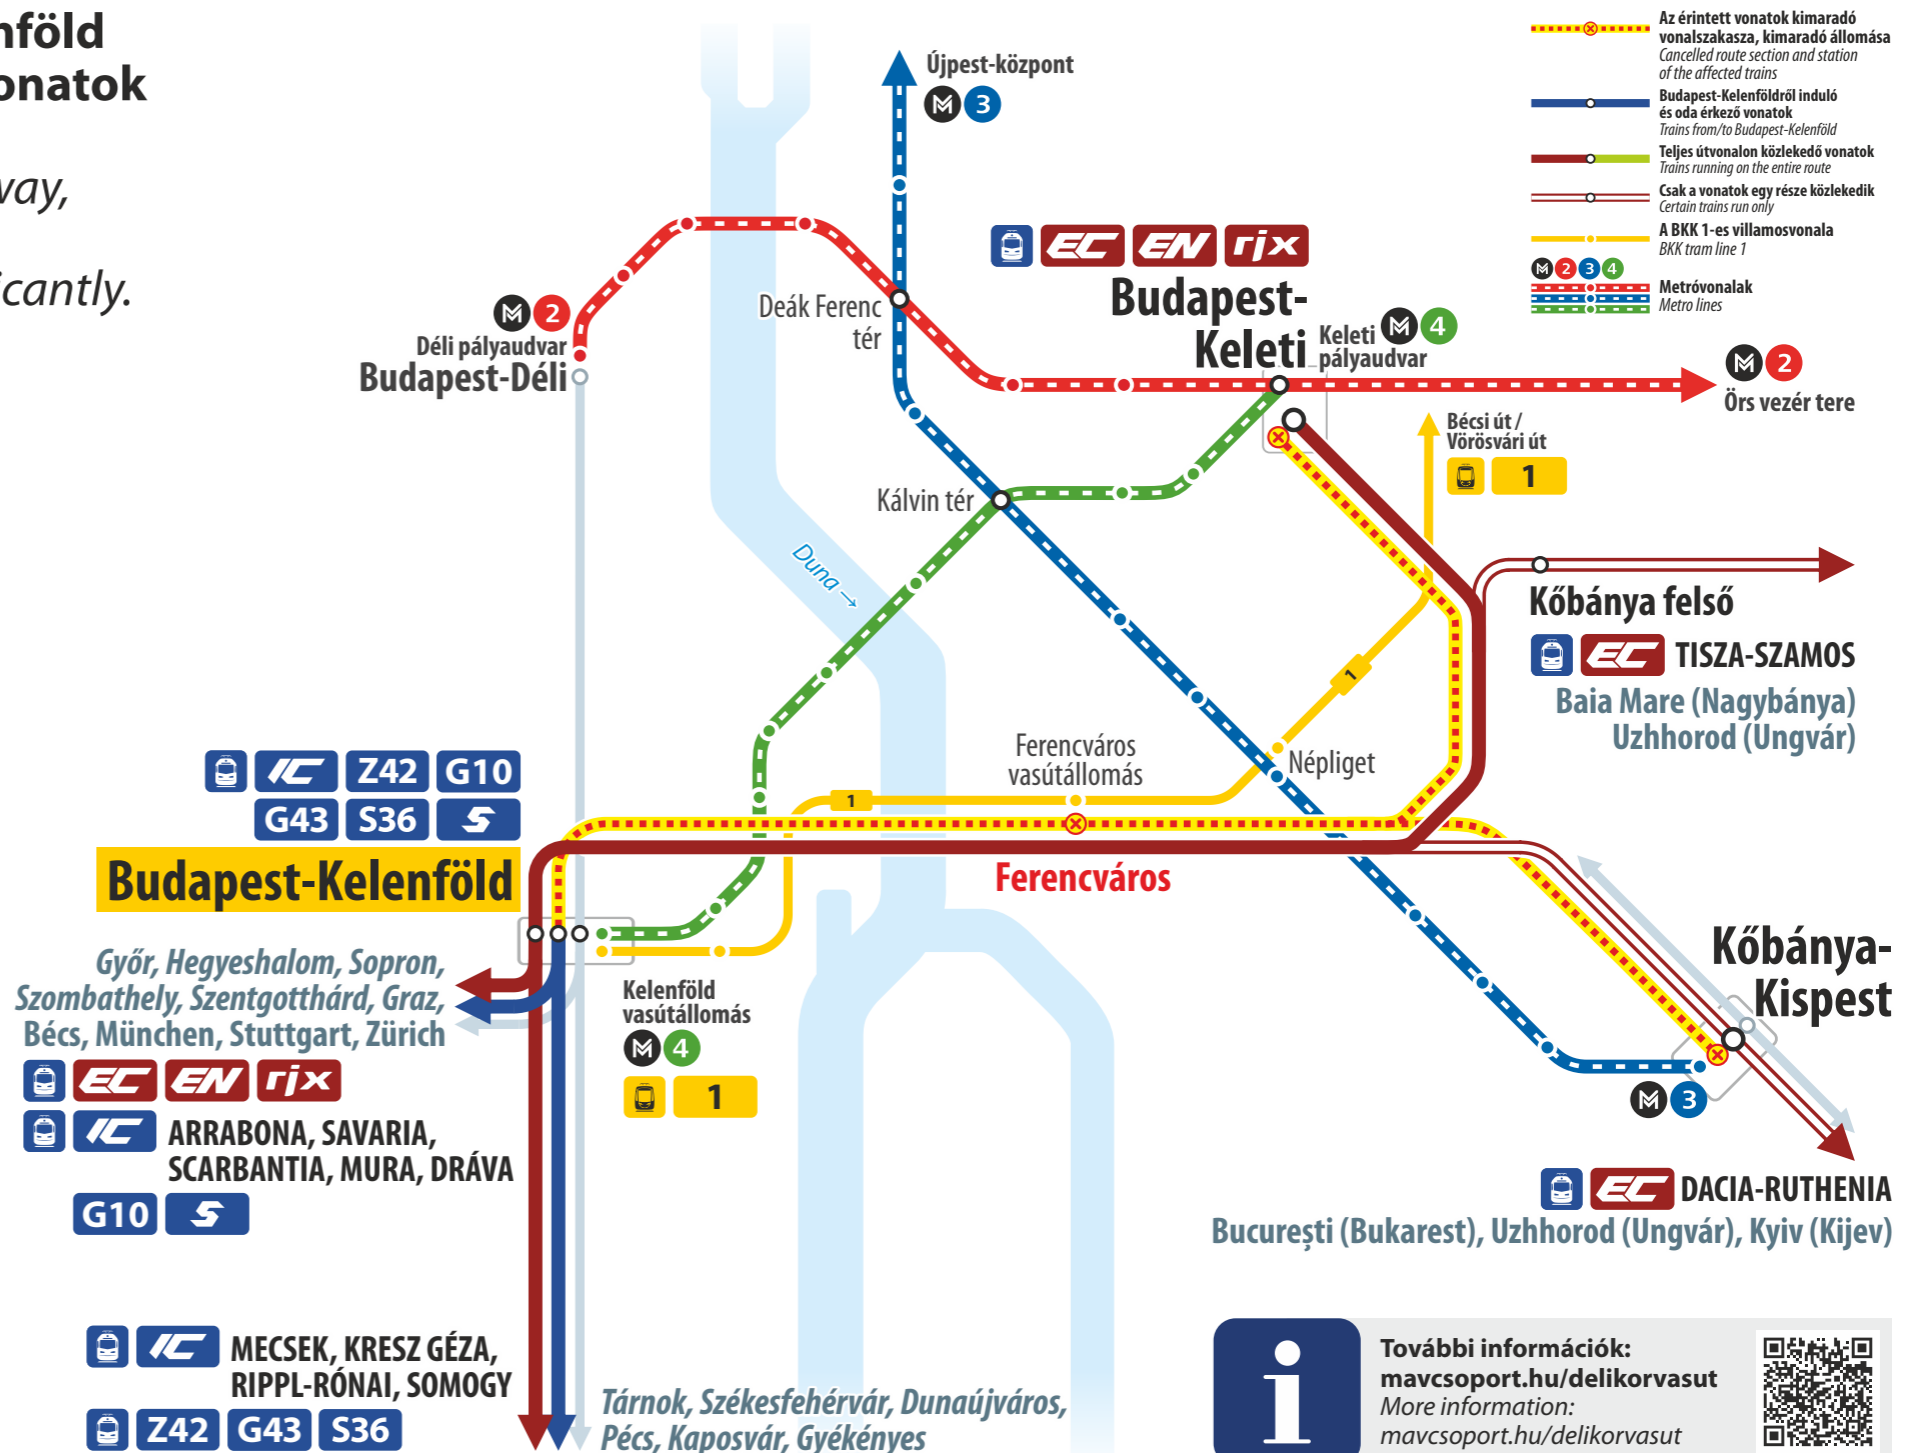

Kimaradó állomások / Skipped stations:

- ⊗ Budapest-Keleti
- ⊗ Ferencváros
- ⊗ Kőbánya-Kispest

Teljes útvonalon közlekednek módosított menetrend szerint:
Run on the entire route according to a modified schedule:

EC EN rjx

A TISZA-SZAMOS EuroCity Budapest-Keletit nem érinti.
TISZA-SZAMOS EuroCity does not stop at Budapest-Keleti.

A vasútvonal részletes vágányzári menetrendje megtalálható az állomási pénztáraknál, ügyfélszolgálatoknál, illetve elérhető a MÁVDIREKT +36 (1) 3 49 49 49-es vagy a GYSEV Zrt. +36 (99) 577 212-es telefonszámán és a www.mavcsoport.hu/vaganyzar, valamint a www.gysev.hu oldalon. A vágányzár időtartamán kívül érvényes menetrend elérhető a www.mavcsoport.hu/menetrend és a www.gysev.hu oldalon. A hirdetőnyelven nem szereplő vonatok menetrendje a vágányzár ideje alatt nem változik.
Detailed timetable of the railway line is available at station ticket offices, customer services and by calling MÁVDIREKT on +36 (1) 3 49 49 49 or GYSEV Zrt. on +36 (99) 577 212 and visiting www.mavcsoport.hu/vaganyzar or www.gysev.hu website. The timetable for the period outside the reconstruction works is available at www.mavcsoport.hu/menetrend and at www.gysev.hu websites. Timetable for trains not shown in the notice is not be changed during the period of the reconstruction works.