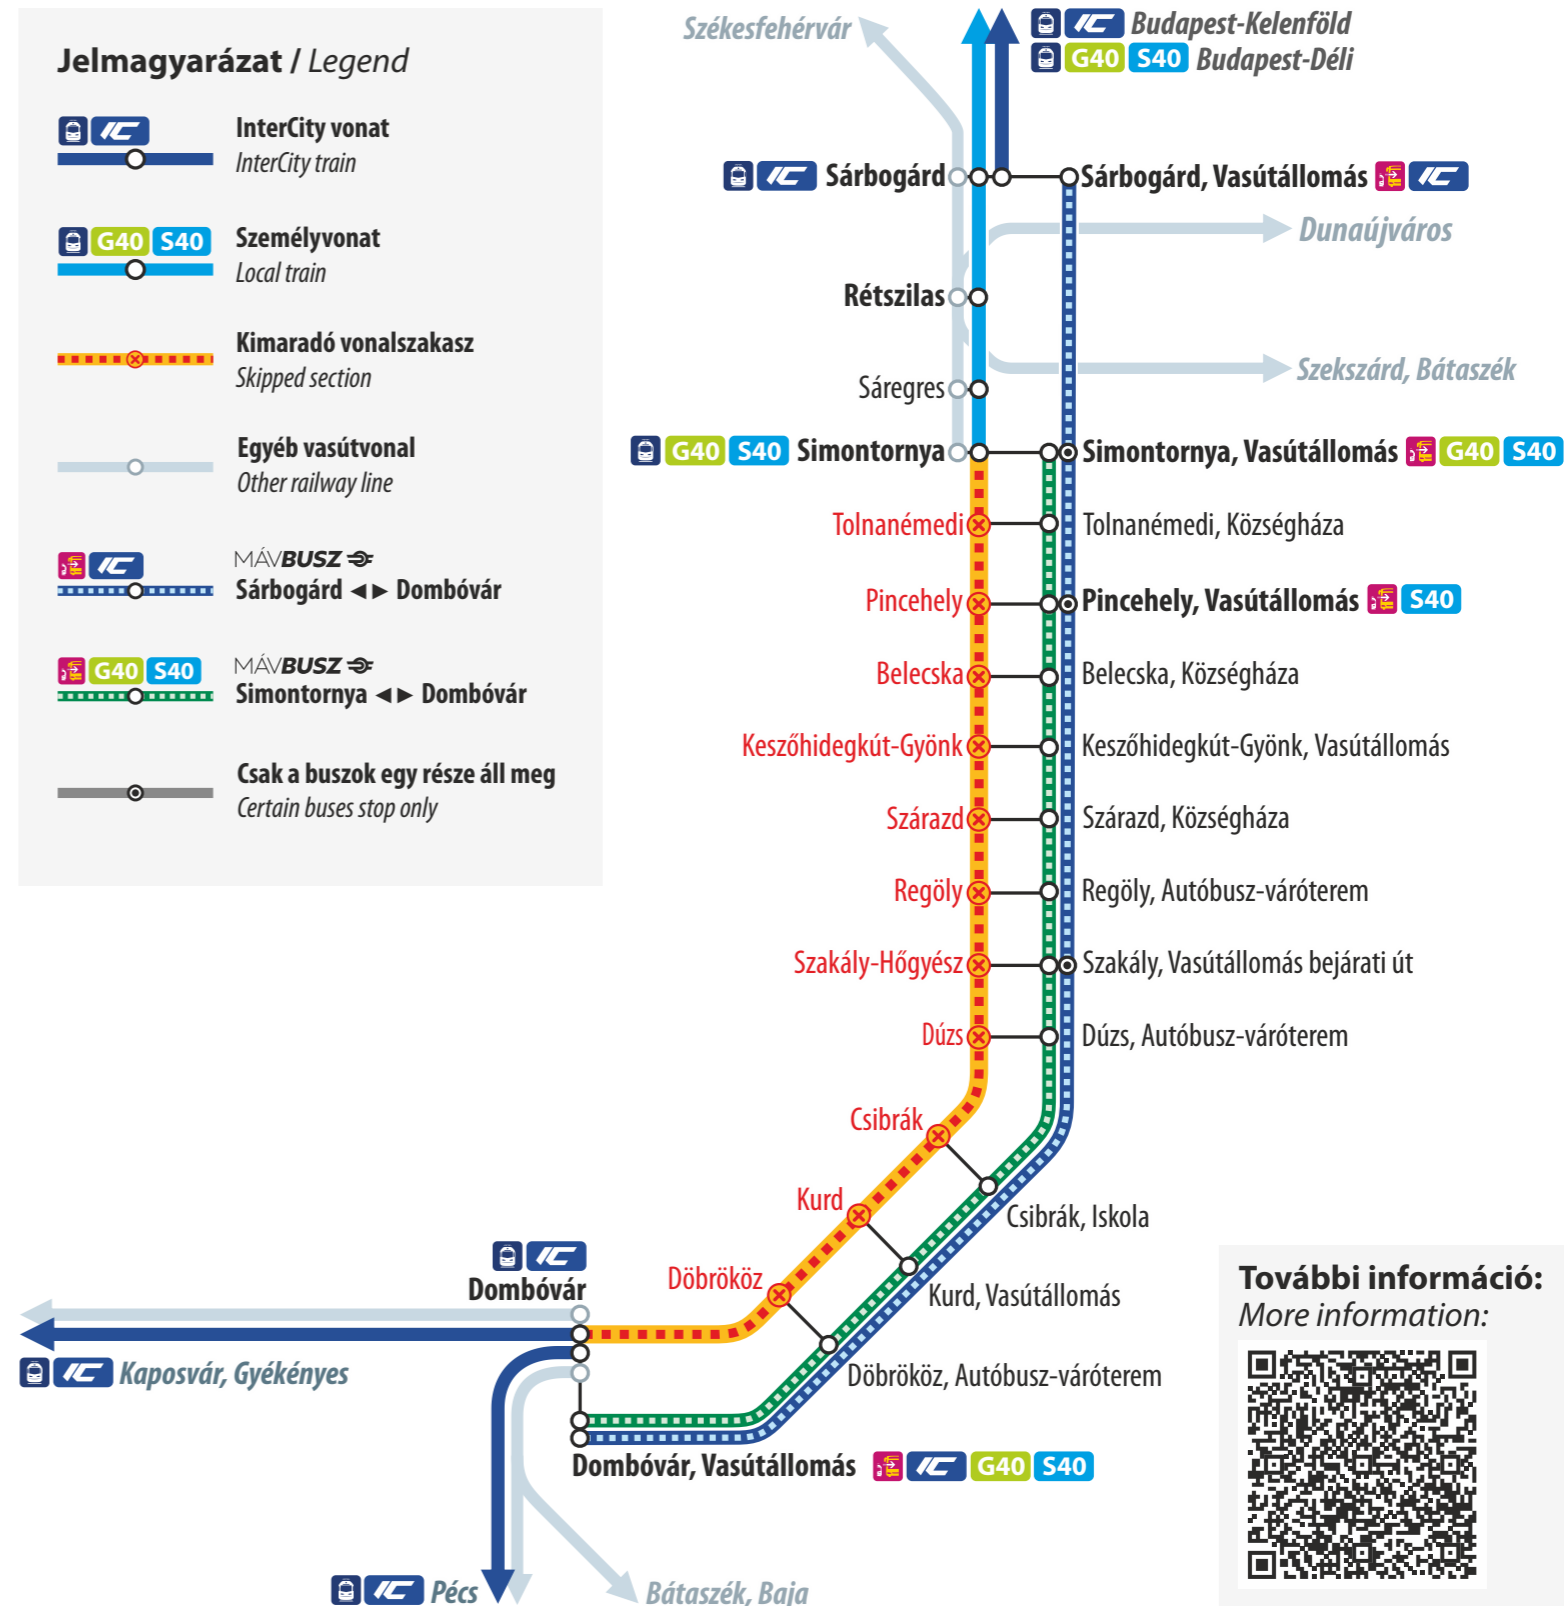

MÁVBUSZ ⇄
Sárbogárd ◀▶ Dombóvár

G40 S40 Budapest-Déli ◀▶ **Simontornya** ◀▶ ~~Dombóvár~~

G40 S40 **MÁVBUSZ** ⇄
Simontornya ◀▶ Dombóvár

A vonatpótló autóbuszokon a vasúti menetjegyek érvényesek, együttes elhelyezés nem biztosítható! Egyes vonatpótló autóbuszokon a kerékpárszállítás nem lehetséges, de korlátozott számban, meghatározott vonatpótló autóbuszokon a kerékpárok szállítása biztosított. Bővebb információ a mavcsoport.hu oldalon érhető el.
Train fares are applied on the replacement buses, but allocation of groups are not available. Bicycle transport is not available on some replacement buses; however, a limited number of bicycles can be carried on designated replacement bus services. Further information is available on mavcsoport.hu

Utazástervezéshez használja a MÁVPlusz alkalmazást.
Use MÁVPlusz app for journey planning.

A vasútvonal részletes vágányzári menetrendje megtalálható az állomási pénztáraknál, ügyfélszolgálatoknál, illetve elérhető a MÁVDIREKT +36 (1) 3 49 49 49-es telefonszámán és a www.mavcsoport.hu/vaganyzar oldalon. A vágányzár időtartamán kívül érvényes menetrend elérhető a www.mavcsoport.hu/menetrend oldalon. A hirdetőmenyben nem szereplő vonatok menetrendje a vágányzár ideje alatt nem változik.
Detailed timetable of the railway line is available at station ticket offices, customer services and by calling MÁVDIREKT on +36 (1) 3 49 49 49, or visiting www.mavcsoport.hu/vaganyzar website. The timetable for the period outside the reconstruction works is available at www.mavcsoport.hu/menetrend website. Timetable for trains not shown in the notice is not be changed during the period of the reconstruction works.

Jelmagyarázat / Legend

- InterCity vonat
InterCity train
- Személyvonat
Local train
- Kimaradó vonalszakasz
Skipped section
- Egyéb vasútvonal
Other railway line
- MÁVBUSZ ⇄
Sárbogárd ◀▶ Dombóvár
- MÁVBUSZ ⇄
Simontornya ◀▶ Dombóvár
- Csak a buszok egy része áll meg
Certain buses stop only