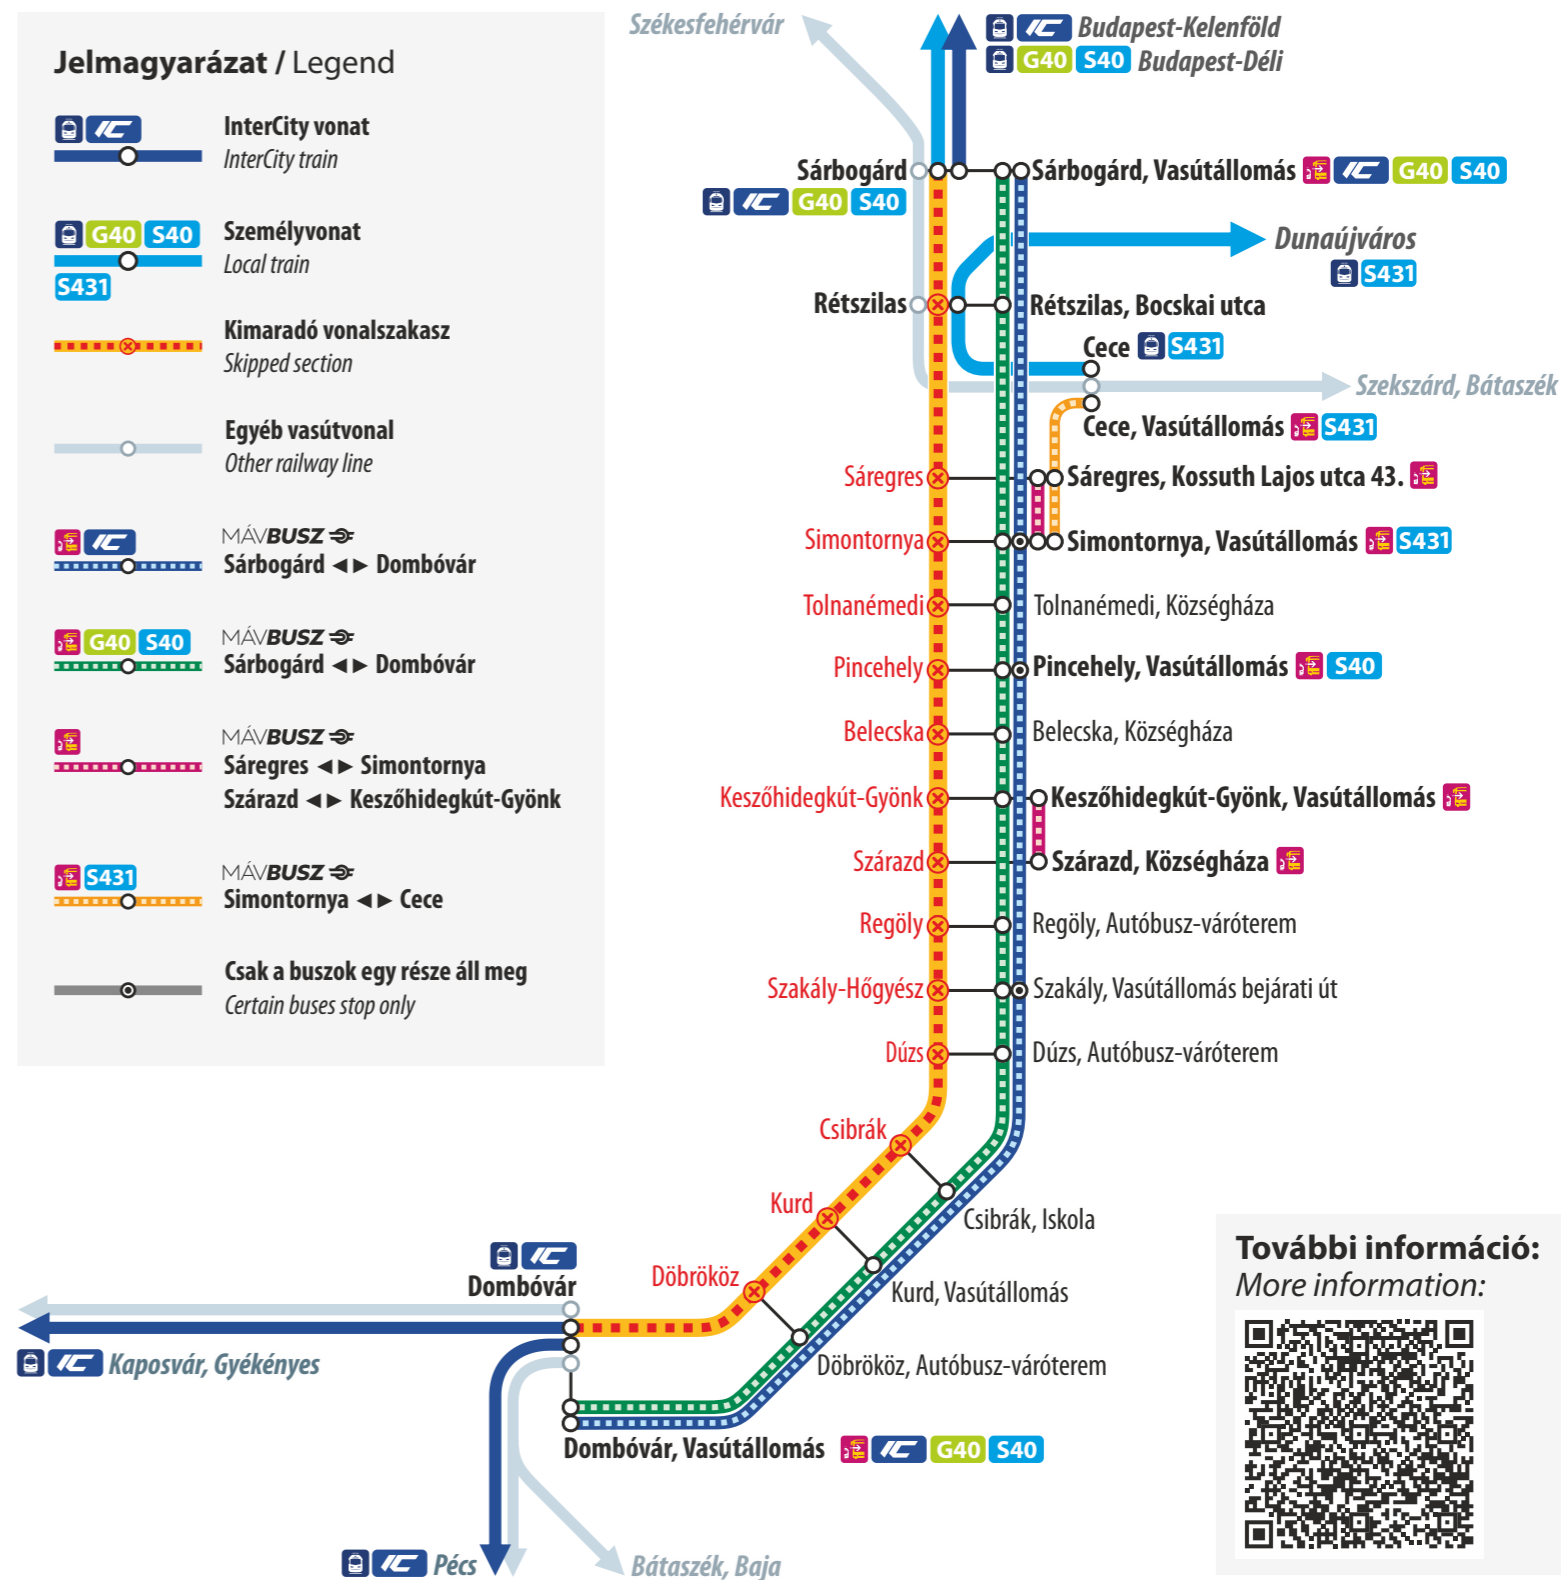

A vasútvonal részletes vágányzári menetrendje megtalálható az állomási pénztáraknál, ügyfélszolgálatoknál, illetve elérhető a MÁVDIREKT +36 (1) 3 49 49 49-es telefonszámán és a www.mavsoport.hu/vaganyzar oldalon. A vágányzár időtartamán kívül érvényes menetrend elérhető a www.mavsoport.hu/menetrend oldalon. A hirdetőműveken nem szereplő vonatok menetrendje a vágányzár ideje alatt nem változik.
Detailed timetable of the railway line is available at station ticket offices, customer services and by calling MÁVDIREKT on +36 (1) 3 49 49 49, or visiting www.mavsoport.hu/vaganyzar website. The timetable for the period outside the reconstruction works is available at www.mavsoport.hu/menetrend website. Timetable for trains not shown in the notice is not be changed during the period of the reconstruction works.

Jelmagyarázat / Legend

- InterCity vonat
  InterCity train
- Személyvonat
  Local train
- Kimaradó vonalszakasz
  Skipped section
- Egyéb vasútvonal
  Other railway line
- MÁVBUSZ
  Sárbogárd ◄► Dombóvár
- MÁVBUSZ
  Sárbogárd ◄► Dombóvár
- MÁVBUSZ
  Sáregres ◄► Simontornya
  Százrad ◄► Keszőhidegkút-Gyöng
- MÁVBUSZ
  Simontornya ◄► Cece
- Csak a buszok egy része áll meg
  Certain buses stop only

További információ:
More information:

Utazástervezéshez használja a MÁVPlusz alkalmazást.
Use MÁVPlusz app for journey planning.

17964-1/2026/SZESZA 17964-2/2026/SZESZA 17964-3/2026/SZESZA 17964-4/2026/SZESZA