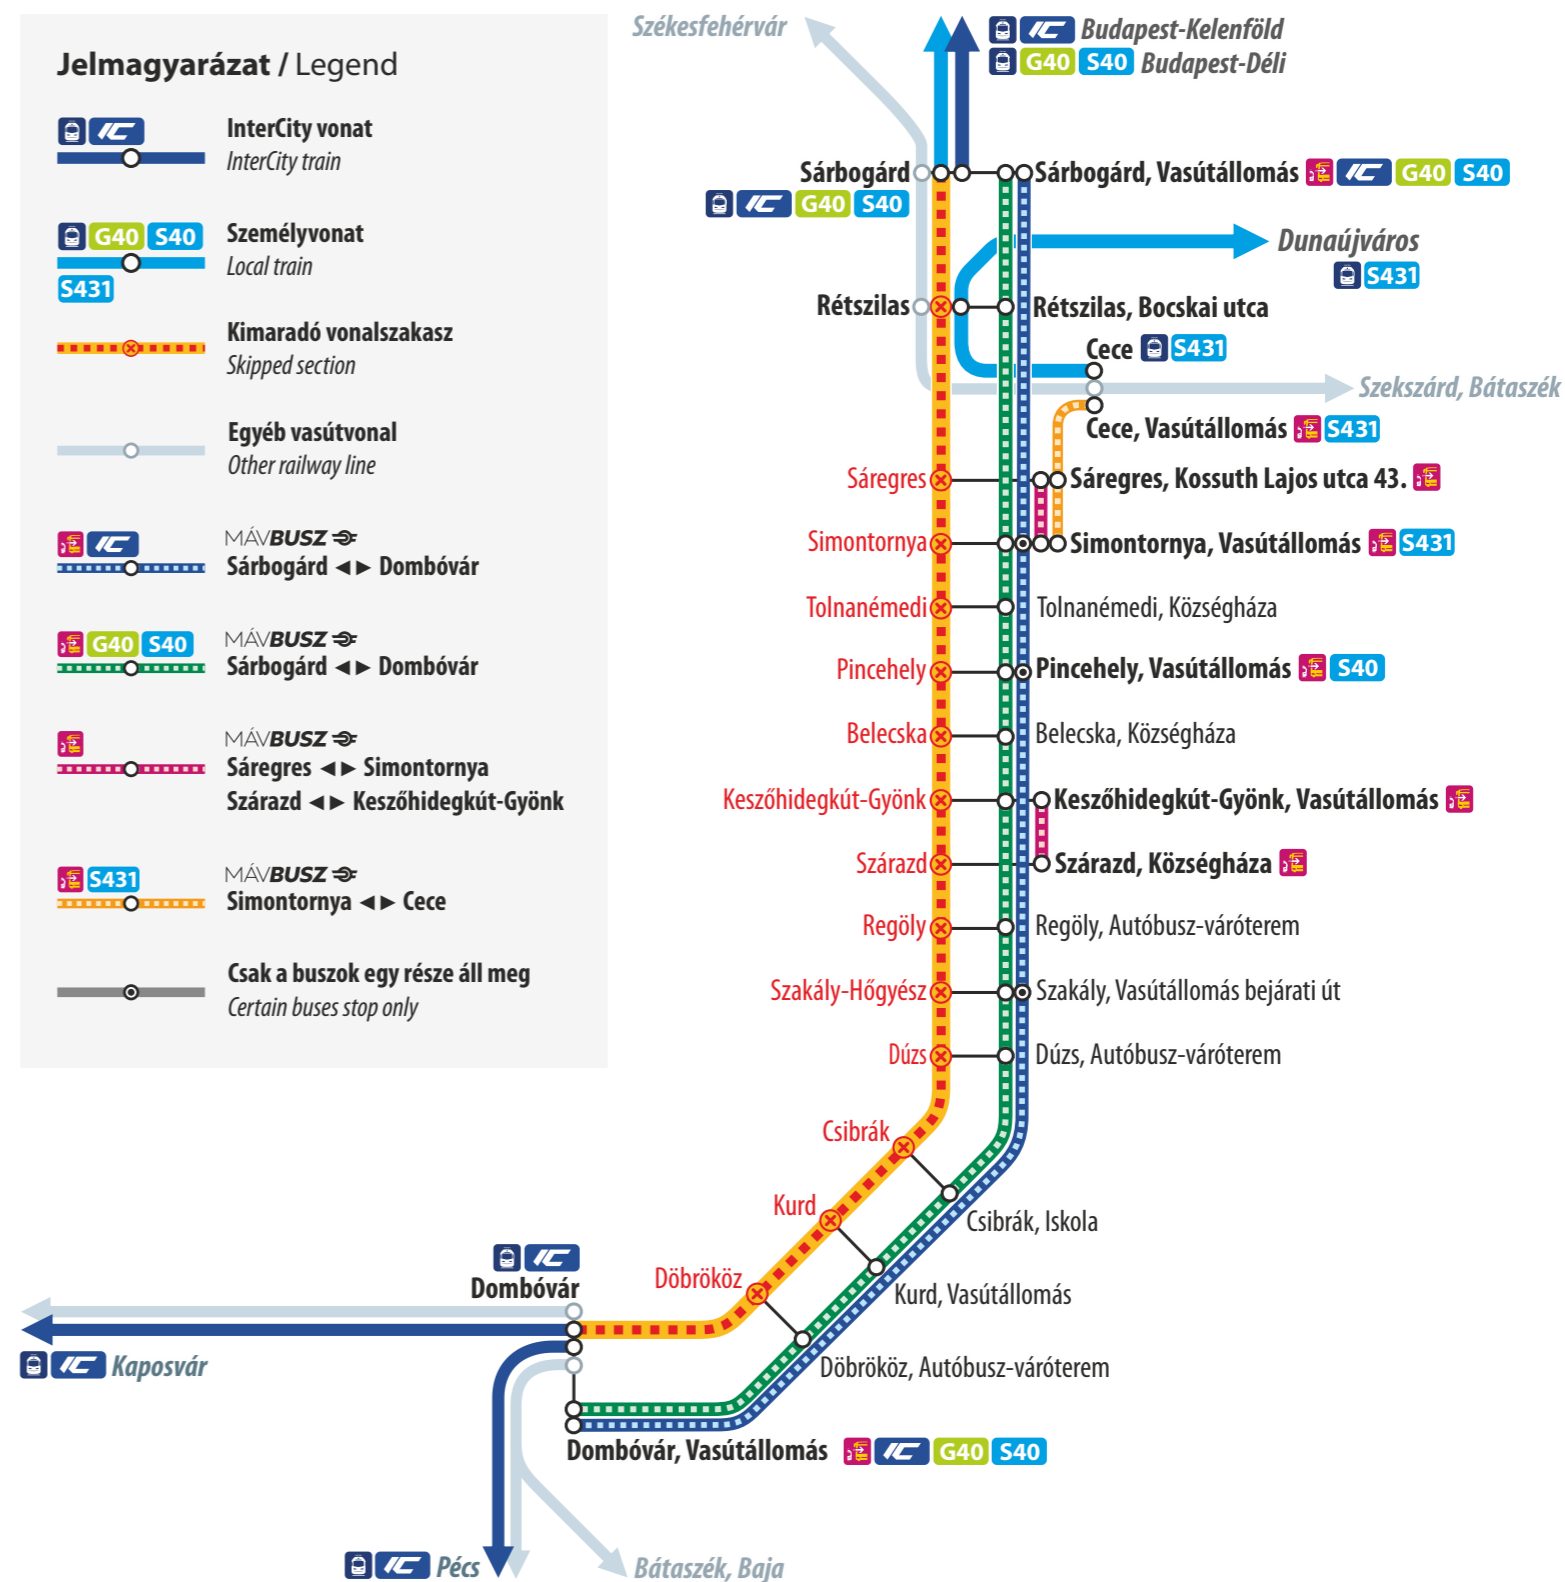

Vágányzári információ

Track reconstruction information

Részletes vágányzári menetrend
Detailed timetable during the change

2026. május 26-tól június 10-ig / From 26 May to 10 June 2026

Karbantartási munkák miatt Sárbogárd és Dombóvár között a vonatok helyett MÁVBUSZ-ok közlekednek.

S431 Dunaújváros **Cece** ~~Simontornya~~

S431 **MÁVBUSZ**
Cece Simontornya

A TENKES Expressz a vágányzár idején nem közlekedik.
TENKES Express is cancelled during the track reconstruction.

A karbantartás június 23-ig folytatódik, június 11-től a személyvonatok Budapest és Simontornya között már közlekednek.
The reconstruction works continue until 23 June, trains operate from 11 June between Budapest and Simontornya.

A vasútvonal részletes vágányzári menetrendje megtalálható az állomási pénztáraknál, ügyfélszolgálatoknál, illetve elérhető a MÁVDIREKT +36 (1) 3 49 49 49-es telefonszámán és a www.mavcsoport.hu/vaganyzar oldalon. A vágányzár időtartamán kívül érvényes menetrend elérhető a www.mavcsoport.hu/menetrend oldalon. A hirdetőműveken nem szereplő vonatok menetrendje a vágányzár ideje alatt nem változik.
Detailed timetable of the railway line is available at station ticket offices, customer services and by calling MÁVDIREKT on +36 (1) 3 49 49 49, or visiting www.mavcsoport.hu/vaganyzar website. The timetable for the period outside the reconstruction works is available at www.mavcsoport.hu/menetrend website. Timetable for trains not shown in the notice is not be changed during the period of the reconstruction works.

Jelmagyarázat / Legend

- InterCity vonat
InterCity train
- Személyvonat
Local train
- Kimaradó vonalszakasz
Skipped section
- Egyéb vasútvonal
Other railway line
- MÁVBUSZ
Sárbogárd Dombóvár
- MÁVBUSZ
Sárbogárd Dombóvár
- MÁVBUSZ
Sáregres Simontornya
Százrad Keszőhidegkút-Gyöng
- MÁVBUSZ
Simontornya Cece
- Csak a buszok egy része áll meg
Certain buses stop only