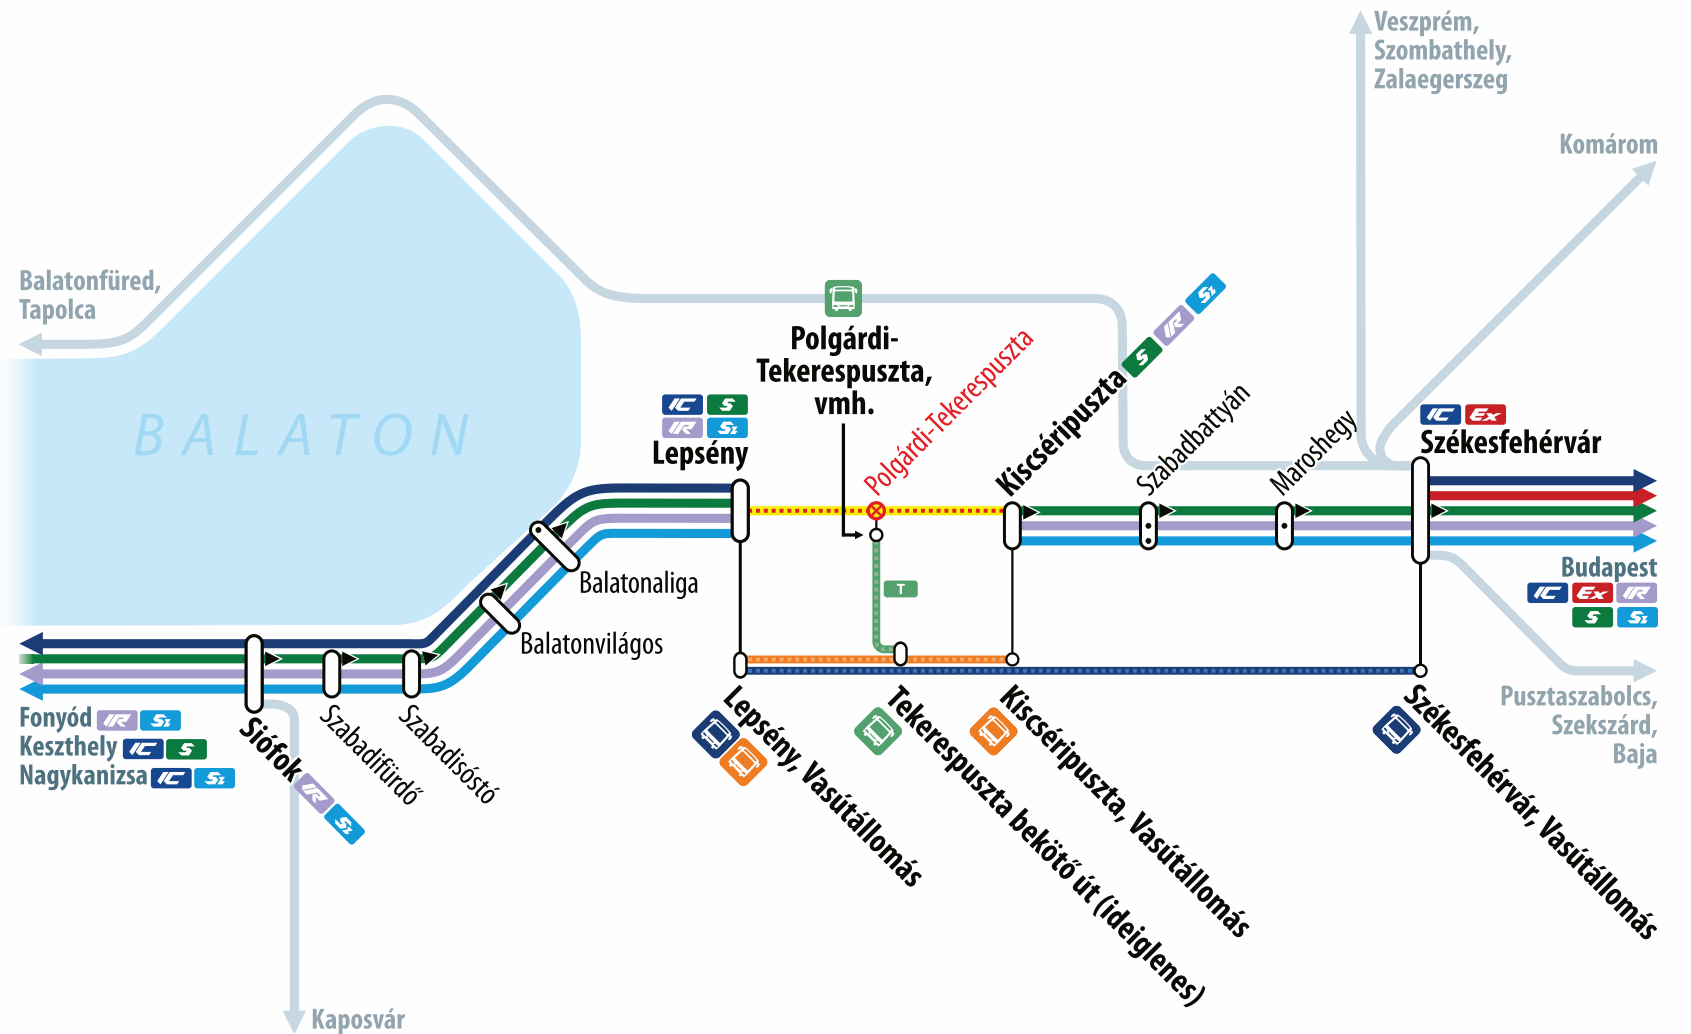

For passengers travelling with TÓPART and BALATON IC trains to/from Nagykanizsa and Keszthely, we provide other trains between Budapest-Déli – Székesfehérvár, mainly GÖCSEJ, BAKONY IC or suburban trains.

Jelmagyarázat / Legend

IC TÓPART, BALATON InterCity vonat
'TÓPART', 'BALATON'
InterCity train

IR DÉLI→PARTI InterRégió vonat
'DÉLI→PARTI'
InterRegio train

— Egyéb vasútvonal
Other railway line

T Ingázó autóbusz
Train replacement shuttle bus
(Tekerespuszta bekötő út (id.) ◄► Polgárdi-Tekerespuszta vmh.)

Ex Expresszvonat
Express train

Sz Személyvonat
Local train

Bus Vonatpótló autóbusz
Train replacement bus
(Székesfehérvár ◄► Lepsény)

— Csak a vonatok egy része áll meg
Certain trains stop only

S Sebesvonat
Semi-fast train

— Lezárt vasútvonal
Closed railway line

Bus Vonatpótló autóbusz
Train replacement bus
(Kiscséripuszta ◄► Lepsény)

i A Székesfehérvár – Veszprém – Szombathely vonalon vágányzári menetrend van érvényben.
Modified schedule is in effect on the Székesfehérvár – Veszprém – Szombathely railway line.