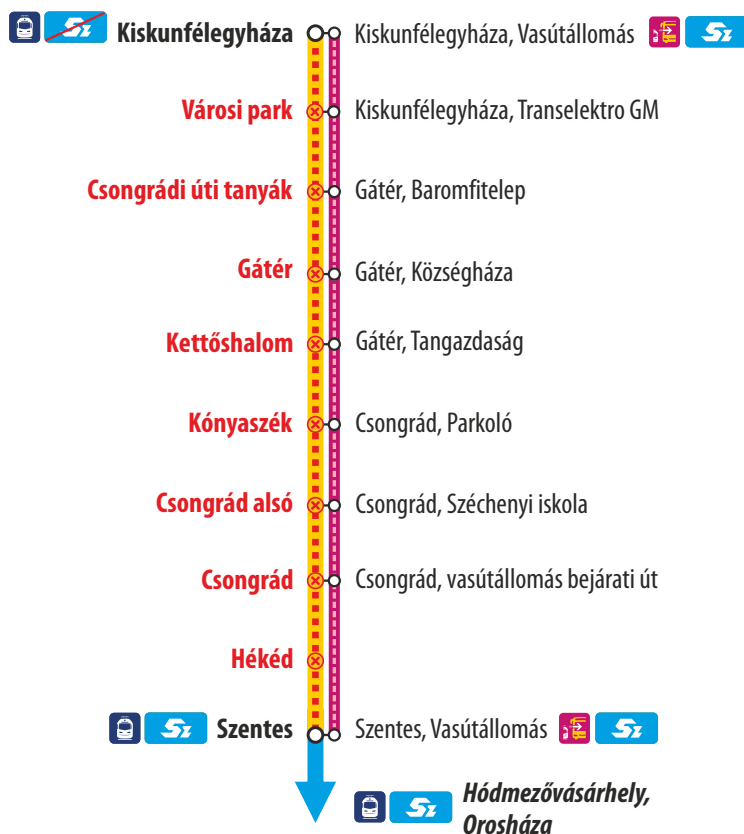

Vágányzári információ

Track reconstruction information

2026. augusztus 3-tól december 12-ig
From 3 August to 12 December 2026

Karbantartási munkák miatt a vonatok menetrendje módosul, Kiskunfélegyháza és Szentes között MÁVBUSZ-ok közlekednek.

Due to track reconstruction works, some trains run according to modified timetable, MÁVBUSZ services operate between Kiskunfélegyháza and Szentes stations.

  Személyvonat / local train
Kiskunfélegyháza ↔ Szentes (◀▶ Hódmezővásárhely / Orosháza)

  MÁVBUSZ
Kiskunfélegyháza ↔ Szentes

⊗ A MÁVBUSZ-ok Hékek vasúti megállóhelyet nem érintik, ezért a csatlakozások Szentes állomáson lesznek biztosítva. MÁVBUSZ services do not stop at Hékek station, therefore, onward connections will be guaranteed at Szentes station.

km		MÁV 
		37463
	Kiindulási állomás	
0	Orosháza 125, 135	© 14 47
3	Gyopárosfürdő	14 53
6	Szentetornya	14 58
9	Justhmajor	15 03
15	Gádos	15 15
19	Újváros	15 25
25	Fábiánsebestyén	15 39
29	Pusztatemplom	15 44
32	Dónát	15 49
40	Szentes	○ 16 00
	Szentes/vá.] 130	16 31
42	Hékéd	
54	Csongrád/vá. bej. út	16 50
55	Csongrád alsó/Széchenyi iskola	16 54
61	Kónyaszék/Csongrád, Parkoló	17 01
64	Kettőshalom/Gátér Tangazdaság	17 04
68	Gátér/Községháza	17 09
71	Csongrádi úti tanyák/Gátér, Baromfitelep	17 13
76	Városi park/Transelektro GM	17 19
79	Kiskunfélegyháza/vá. 140, 146, 155 ○	© 17 26
	Végállomás	