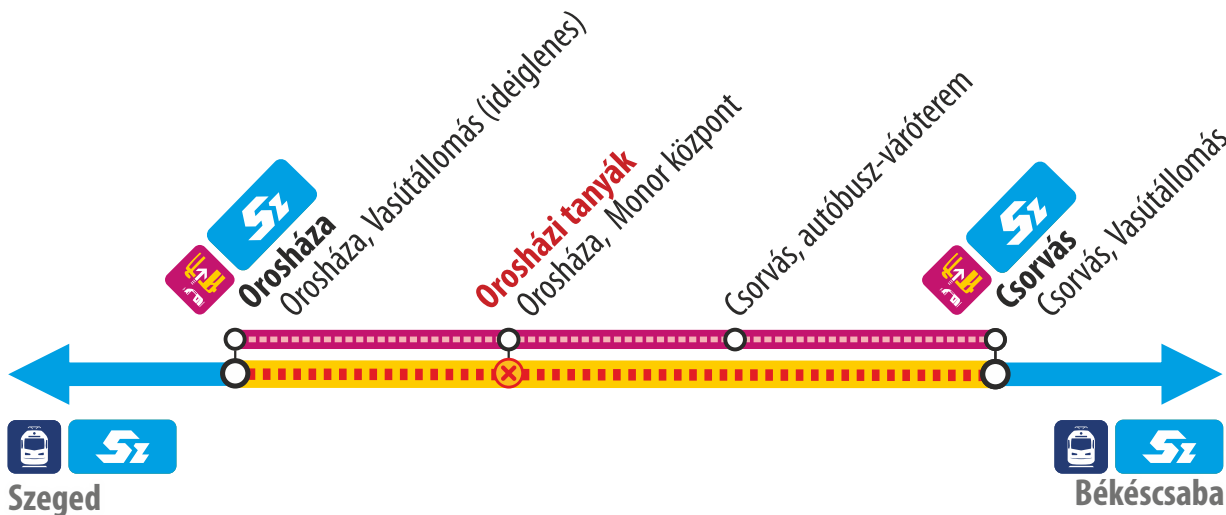

Vágányzári információ

Track reconstruction information

2026. június 22-től 26-ig
From 22 to 26 June 2026

**Karbantartási munkák miatt a vonatok menetrendje módosul,
Orosháza és Csorvás között MÁVBUSZ-ok közlekednek.**

*Due to reconstruction works, certain trains run according to modified timetable,
MÁVBUSZ services operate between Orosháza and Csorvás stations.*

Személyvonat / Local train

Szeged ◀▶ Orosháza

Csorvás ◀▶ Békéscsaba

MÁVBUSZ ⇄

Orosháza ◀▶ Csorvás

A MÁVBUSZ-ok Csorvás, autóbusz-váróterem megállóhelyen is megállnak.

The MÁVBUSZ services will also stop at Csorvás, autóbusz-váróterem.

A vonatpótló autóbuszokon a vasúti menetjegyek érvényesek, együttes elhelyezés és kerékpárszállítás nem biztosítható!
Train fares are applied on the replacement buses. Transportation of bicycles and allocation of groups are not available.

**Részletes vágányzári
menetrend**

*Detailed timetable
during the change*

vonal / line:
135

13834-2/2026/SZESZA

Vágányzári információ

135 Szeged — Békéscsaba Érvényes: 2026. VI. 22-től 2026. VI. 26-ig.

A vonatpótló buszok Csorvás vasútállomáshoz érkezésük előtt 3 perccel megállnak Csorvás, autóbusz-váróteremnél is.