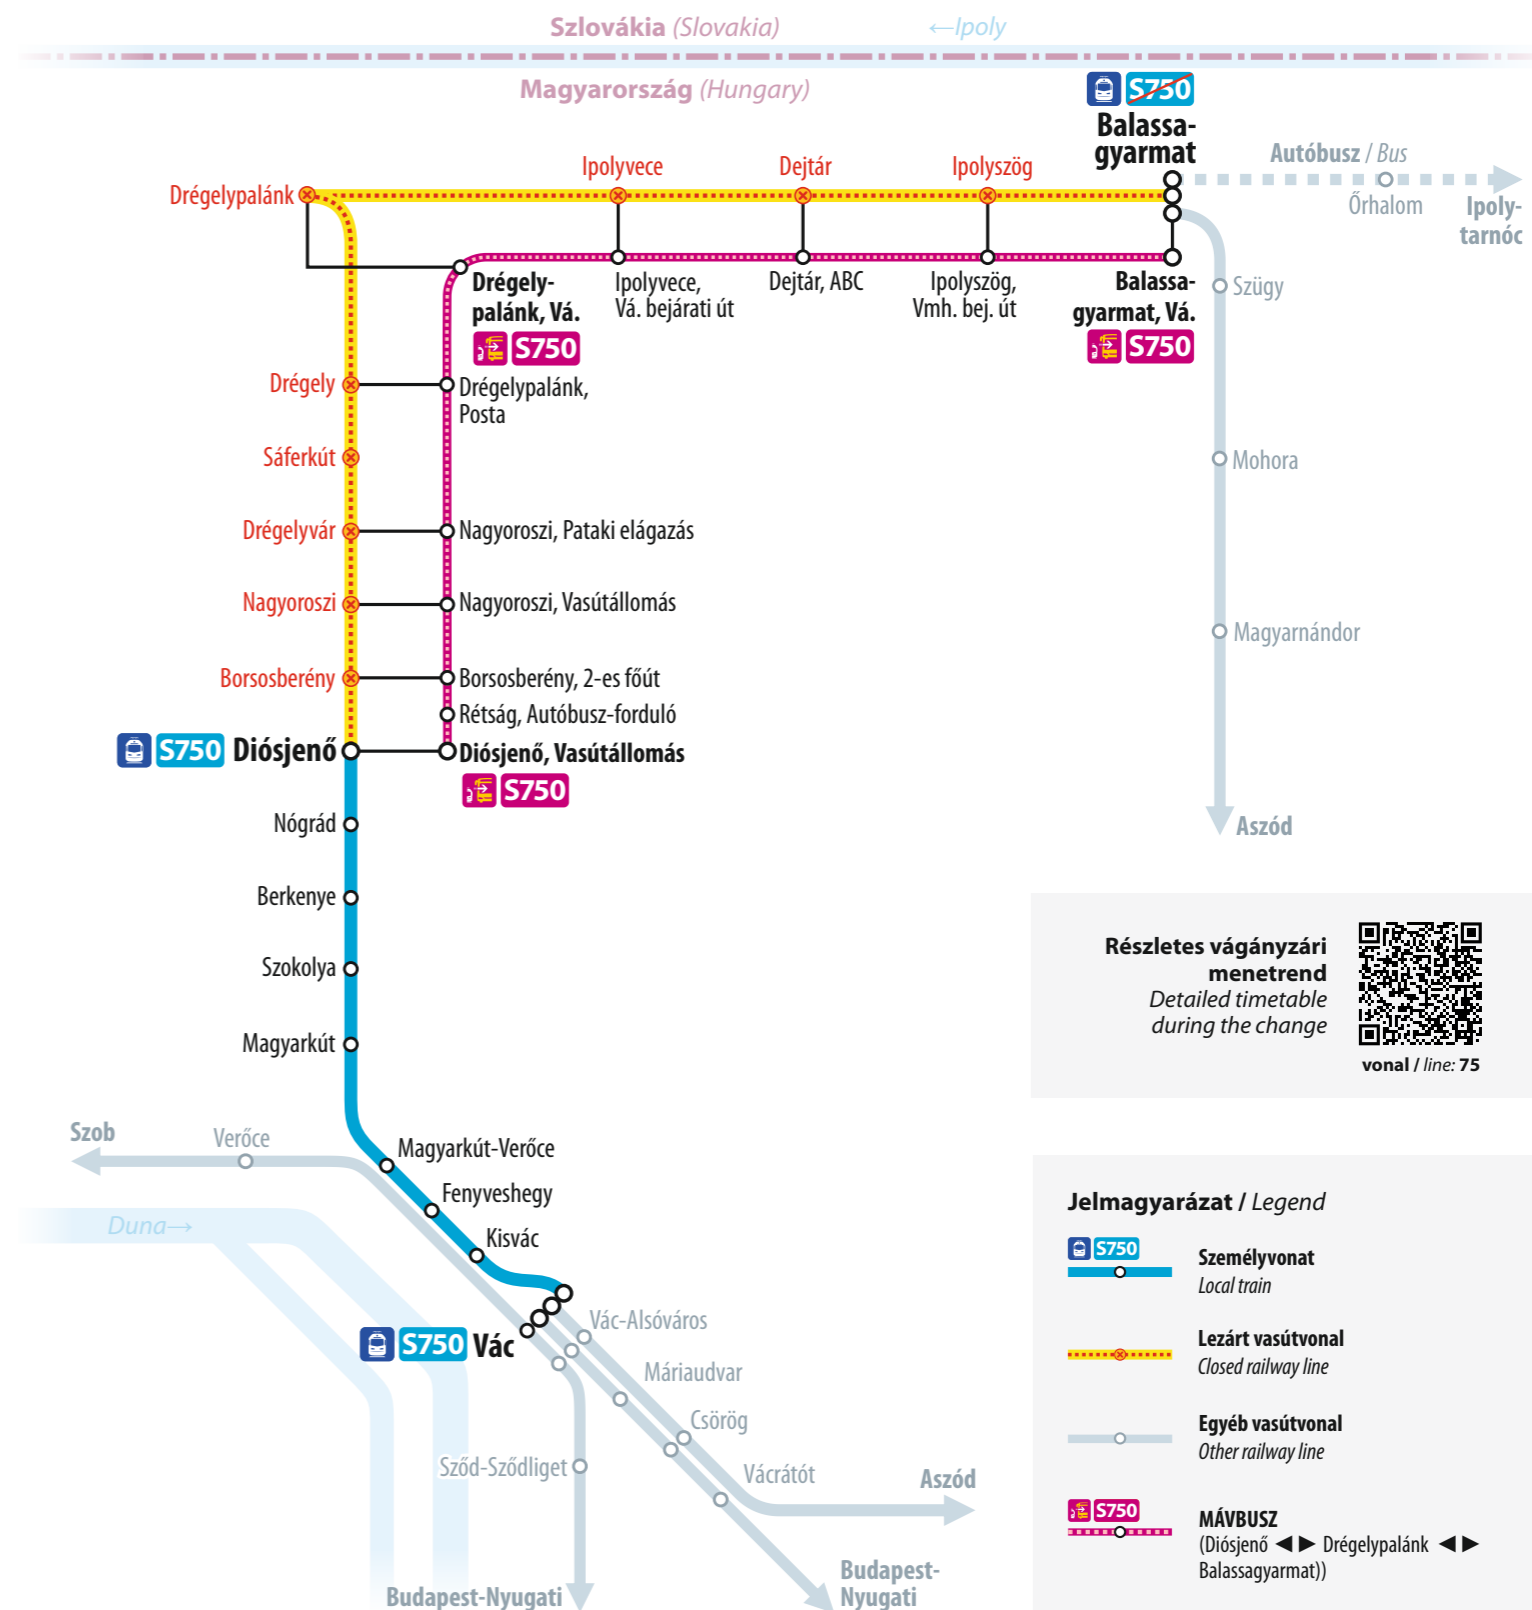

## Track reconstruction information

2026. május 15-től május 22-ig / From 15 May to 22 May 2026

Karbantartási munkák miatt Diósjenő és Balassagyarmat között a vonatok helyett MÁVBUSZ-ok közlekednek a térképen jelölt szakaszokon.

Due to reconstruction works, MÁVBUSZ services operate instead of trains between Diósjenő and Balassagyarmat on the sections marked on the map.

 **S750** Személyvonat / Local train  
Vác ◀▶ Diósjenő ◀▶ ~~Drégelypalánk~~ ◀▶ Balassagyarmat

 **S750** MÁVBUSZ  
Diósjenő ◀▶ Drégelypalánk ◀▶ Balassagyarmat

A MÁVBUSZ-ok megállnak Rétság, Autóbusz-forduló megállóhelyen is.  
MÁVBUSZ services also stop at Rétság, Autóbusz-forduló bus stop.

 **A MÁVBUSZ-ok Sáferkút megállóhelyet nem érintik.**  
MÁVBUSZ services do not stop at Sáferkút.

 **Utazástervezéshez használja a MÁVPlusz alkalmazást.**  
Use MÁVPlusz app for journey planning.

A vasútvonal részletes vágányzári menetrendje megtalálható az állomási pénztáraknál, ügyfélszolgálatoknál, illetve elérhető a MÁVDIREKT +36 (1) 3 49 49 49-es telefonszámán és a [www.mavcsoport.hu/vaganyzar](http://www.mavcsoport.hu/vaganyzar) oldalon. A vágányzár időtartamán kívül érvényes menetrend elérhető a [www.mavcsoport.hu/menetrend](http://www.mavcsoport.hu/menetrend) oldalon. A hirdetésnyen nem szereplő vonatok menetrendje a vágányzár ideje alatt nem változik.  
Detailed timetable of the railway line is available at station ticket offices, customer services and by calling MÁVDIREKT on +36 (1) 3 49 49 49, or visiting [www.mavcsoport.hu/vaganyzar](http://www.mavcsoport.hu/vaganyzar) website. The timetable for the period outside the reconstruction works is available at [www.mavcsoport.hu/menetrend](http://www.mavcsoport.hu/menetrend) website. Timetable for trains not shown in the notice is not be changed during the period of the reconstruction works.