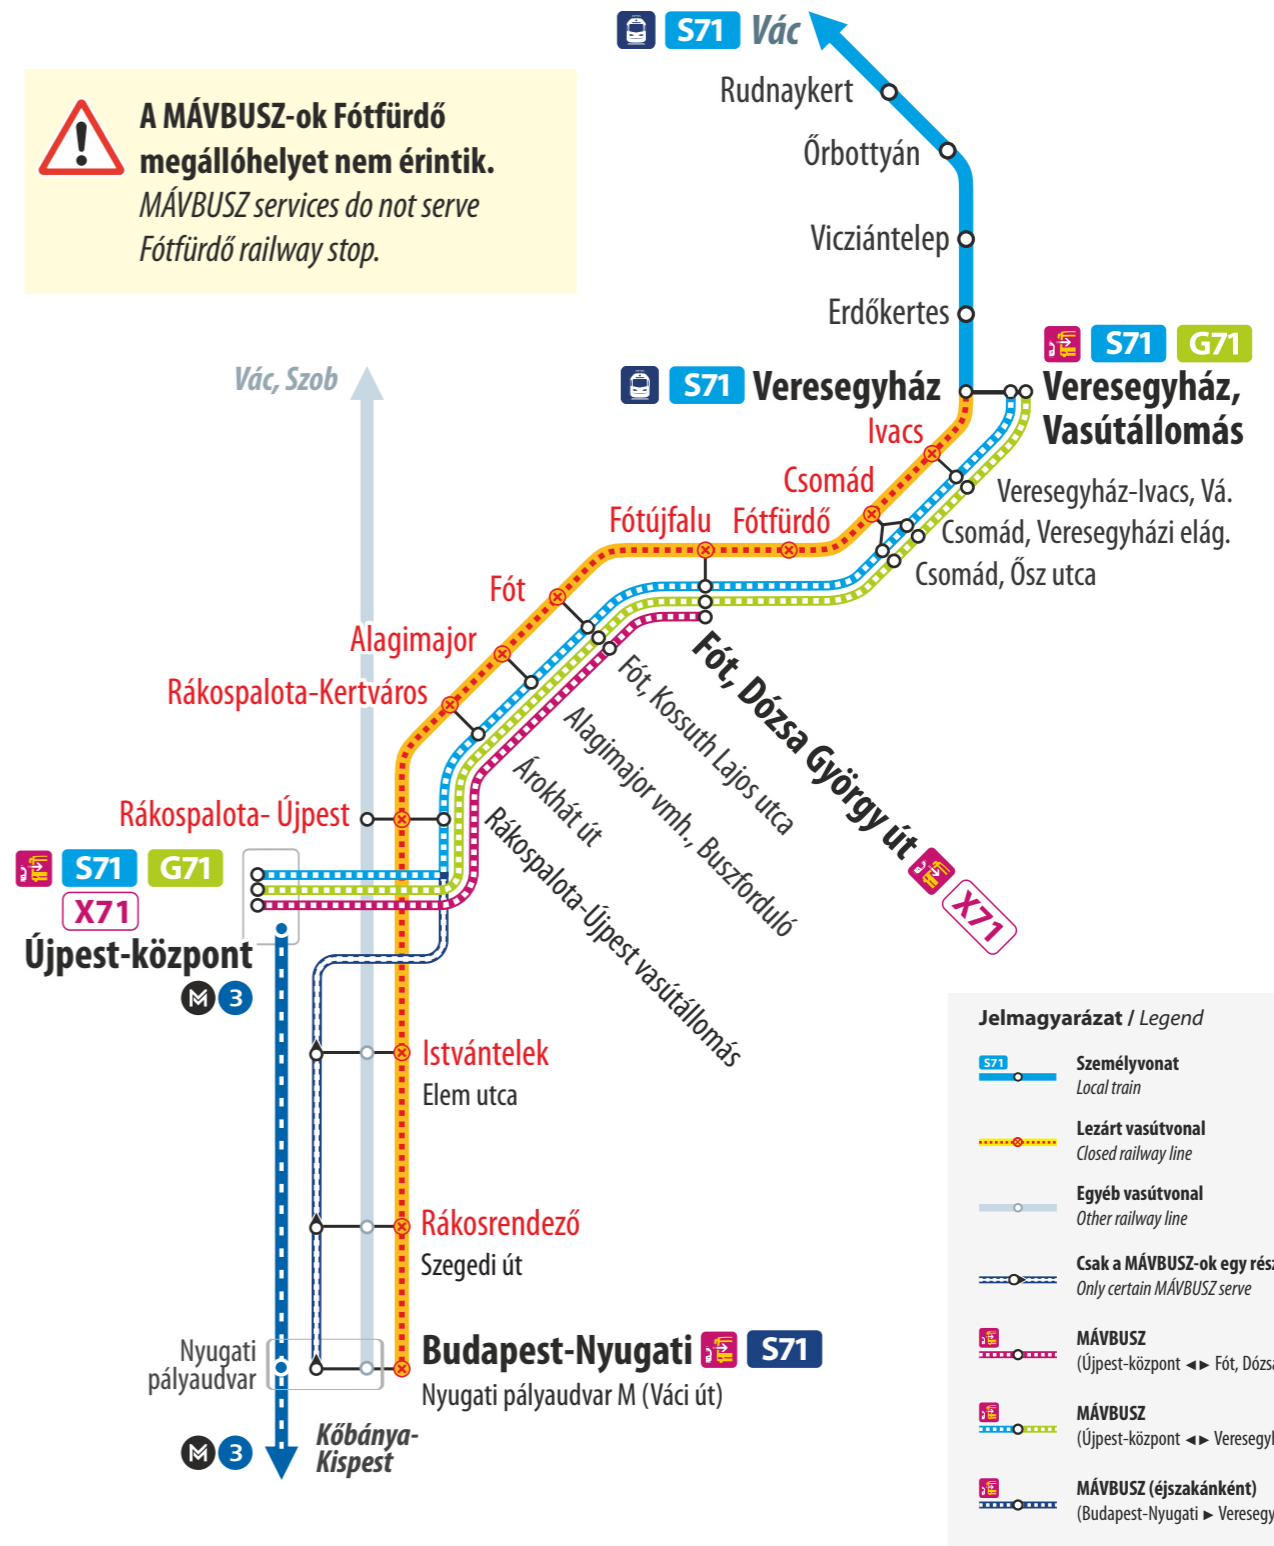

**S71** Budapest-Nyugati ↔ Rákospalota-Újpest  
Veresegyház ↔ Vác

A G71-es vonatok Veresegyház és Vác között S71-es jelzéssel közlekednek.  
G71 trains operate as S71 services between Veresegyház and Vác.

**S71 G71** MÁVBUSZ ⇄ Újpest-központ ↔ Veresegyház

**X71** MÁVBUSZ ⇄ Újpest-központ ↔ Fót, Dózsa György út

A G71-es és az X71-es MÁVBUSZ-ok Újpest-központ és Fót között nem állnak meg.

The G71 and X71 MÁVBUSZ services do not stop between Újpest-központ and Fót.

**S71** MÁVBUSZ ⇄ Budapest-Nyugati ▶ Veresegyház Éjszakánként  
At nights

Egyes éjszakai MÁVBUSZ-ok hosszabb útvonalon közlekednek, Budapest-Nyugatiból indulnak.

Some night-time MÁVBUSZ services operate on an extended route and depart from Budapest-Nyugati.

Utazástervezéshez használja a MÁVPlusz alkalmazást.  
Use MÁVPlusz app for journey planning.

A vasútvonal részletes vágányzári menetrendje megtalálható az állomási pénztáraknál, ügyfélszolgálatoknál, illetve elérhető a MÁVDIREKT +36 (1) 3 49 49 49-es telefonszámán és a [www.mavcsoport.hu/vaganyzar](http://www.mavcsoport.hu/vaganyzar) oldalon. A vágányzár időtartamán kívül érvényes menetrend elérhető a [www.mavcsoport.hu/menetrend](http://www.mavcsoport.hu/menetrend) oldalon. A hirdetőmeny nem szereplő vonatok menetrendje a vágányzár ideje alatt nem változik.  
Detailed timetable of the railway line is available at station ticket offices, customer services and by calling MÁVDIREKT on +36 (1) 3 49 49 49, or visiting [www.mavcsoport.hu/vaganyzar](http://www.mavcsoport.hu/vaganyzar) website. The timetable for the period outside the reconstruction works is available at [www.mavcsoport.hu/menetrend](http://www.mavcsoport.hu/menetrend) website. Timetable for trains not shown in the notice is not be changed during the period of the reconstruction works.