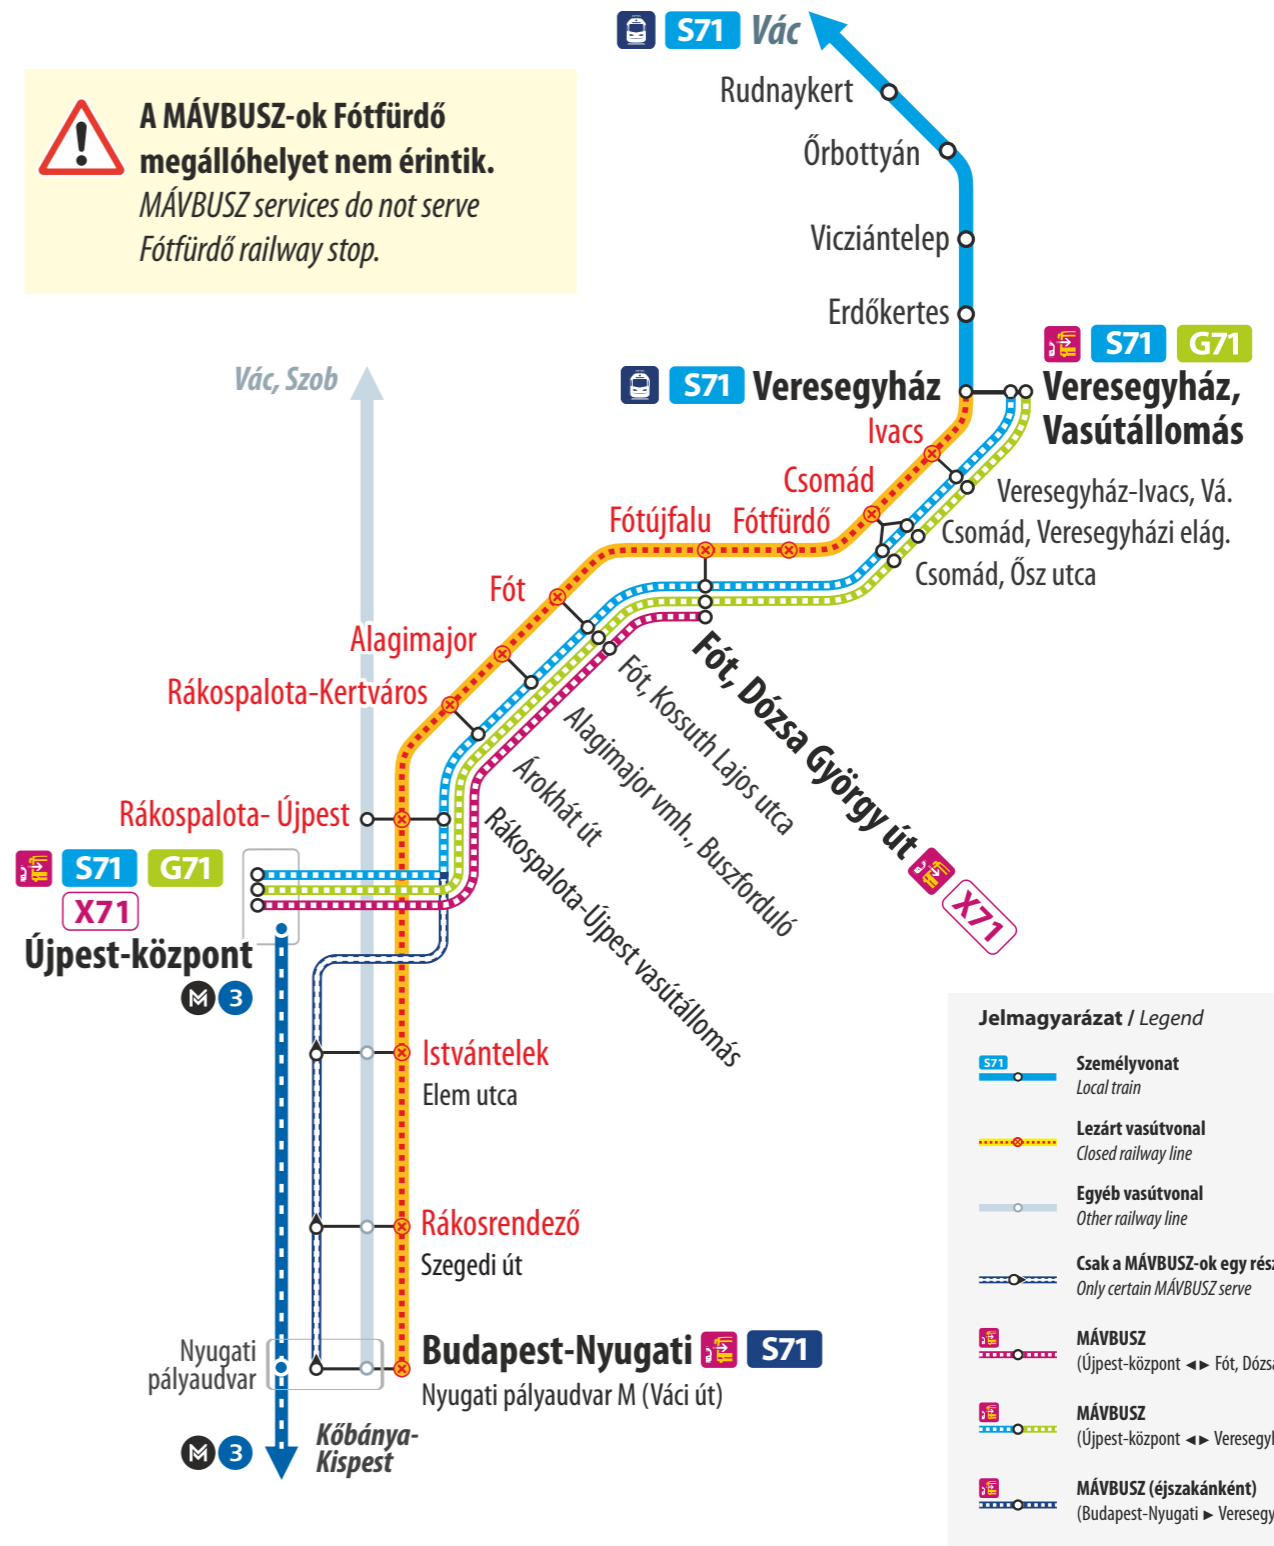

Karbantartási munkák miatt Újpest-központ – Veresegyház, éjszakánként Budapest-Nyugati – Veresegyház között MÁVBUSZ-ok közlekednek.

Due to reconstruction works, MÁVBUSZ services operate between Budapest-Nyugati / Újpest-központ and Veresegyház stations.

S71 Budapest-Nyugati ↔ Rákospalota-Újpest
Veresegyház ↔ Vác

A G71-es vonatok Veresegyház és Vác között S71-es jelzéssel közlekednek.
G71 trains operate as S71 services between Veresegyház and Vác.

S71 G71 MÁVBUSZ ↔
Újpest-központ ↔ Veresegyház

S71 MÁVBUSZ ↔
Budapest-Nyugati ▶ Veresegyház Éjszakánként
At nights

Egyes éjszakai MÁVBUSZ-ok hosszabb útvonalon közlekednek, Budapest-Nyugatiból indulnak.

Some night-time MÁVBUSZ services operate on an extended route and depart from Budapest-Nyugati.

Vágányzari információ

71 Budapest — Vácrátót — Vác Érvényes: 2026.VII.3. 23:00-tól VII.20. 3:30-ig.

A vonatpótló autóbuszok Csomád, Ősz utca autóbusz-megállóhelyről történő indulásuk után 2 perccel megállnak Csomád, Veresegyházi elág. autóbusz-megállóhelyen.