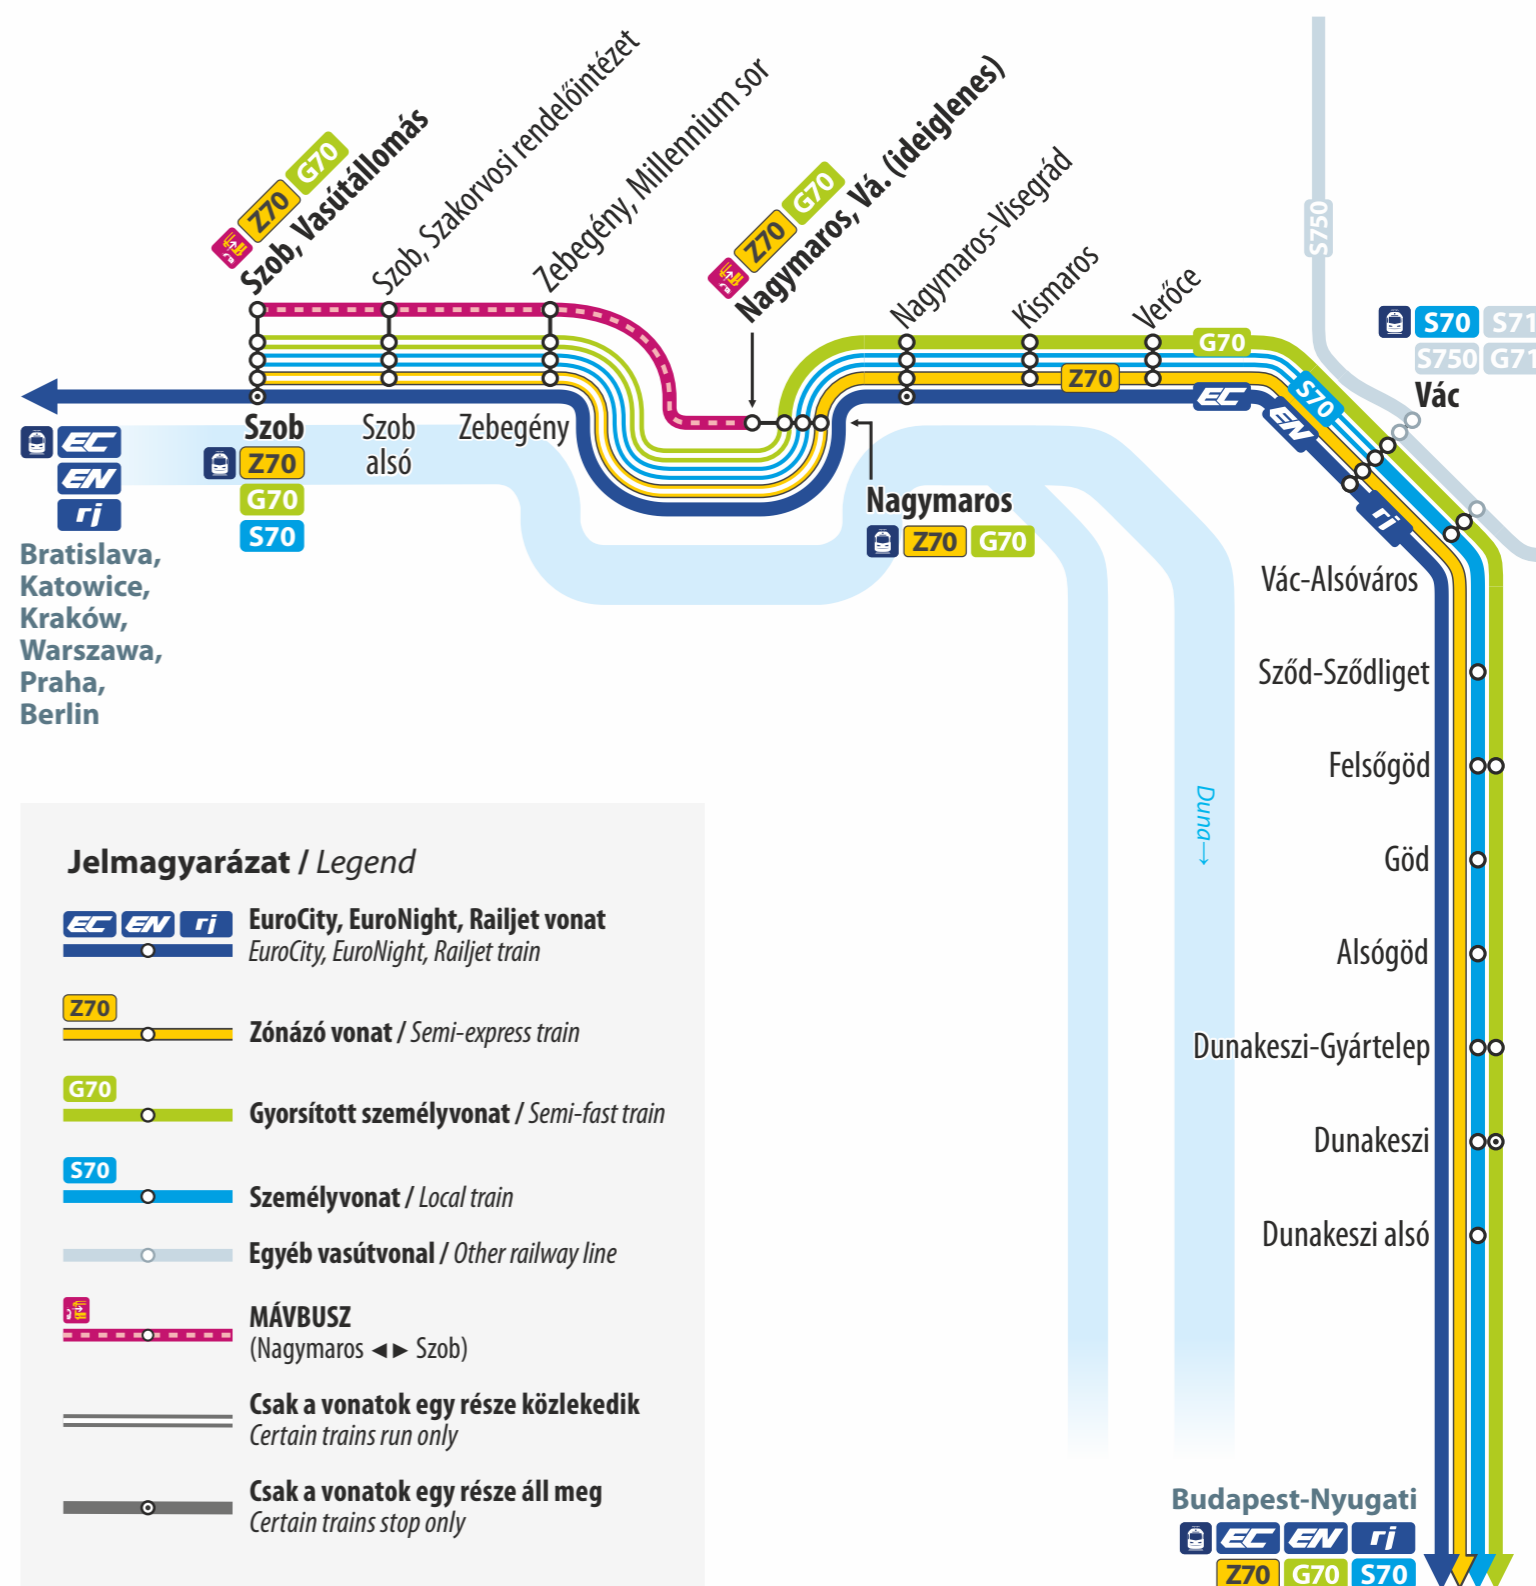

## Track reconstruction information

Részletes vágányzári menetrend  
Detailed timetable during the change

2026. június 15-én 08:45-től június 19-én 22:00-ig / From 08:45 on 15 June to 22:00 on 19 June 2026

Karbantartási munkák miatt a Budapest-Nyugati – Szob vonalon a vonatok menetrendje módosul, egyes vonatok helyett Nagymaros és Szob között MÁVBUSZ-ok közlekednek.

Due to reconstruction works, trains on the Budapest-Nyugati – Szob line run according to a modified timetable, MÁVBUSZ services operate instead of certain trains between Nagymaros and Szob.

**Nagymaros ▶ Szob**

- Z70** ind. / dep.: 06:53

**A vonatpótló autóbuszokon a vasúti menetjegyek érvényesek, együttes elhelyezés és kerékpárszállítás nem biztosítható!**  
Train fares are applied on the replacement buses. Transportation of bicycles and allocation of groups are not available.

Utazástervezéshez használja a MÁVPlusz alkalmazást.  
Use MÁVPlusz app for journey planning.

A vasútvonal részletes vágányzári menetrendje megtalálható az állomási pénztáraknál, ügyfélszolgálatoknál, illetve elérhető a MÁVDIREKT +36 (1) 3 49 49 49-es telefonszámán és a [www.mavcsoport.hu/vaganyzar](http://www.mavcsoport.hu/vaganyzar) oldalon. A vágányzár időtartamán kívül érvényes menetrend elérhető a [www.mavcsoport.hu/menetrend](http://www.mavcsoport.hu/menetrend) oldalon. A hirdményen nem szereplő vonatok menetrendje a vágányzár ideje alatt nem változik.  
Detailed timetable of the railway line is available at station ticket offices, customer services and by calling MÁVDIREKT on +36 (1) 3 49 49 49, or visiting [www.mavcsoport.hu/vaganyzar](http://www.mavcsoport.hu/vaganyzar) website. The timetable for the period outside the reconstruction works is available at [www.mavcsoport.hu/menetrend](http://www.mavcsoport.hu/menetrend) website. Timetable for trains not shown in the notice is not be changed during the period of the reconstruction works.