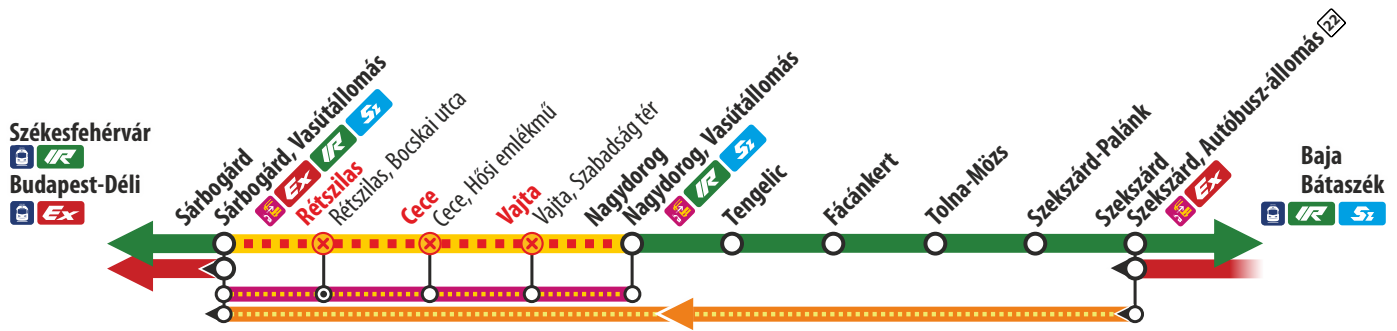

Vágányzári információ

Track reconstruction information

2026. április 20-tól 26-ig
From 20 to 26 April 2026

Karbantartási munkák miatt a Sárbogárd – Baja vonalon a vonatok menetrendje módosul, Sárbogárd és Nagydorog között MÁVBUSZ-ok közlekednek.

Due to track reconstruction works, trains on the Sárbogárd – Baja line run according to a modified timetable, MÁVBUSZ services operate between Sárbogárd and Nagydorog.

 **GEMENC InterRégió / InterRegio**
Székesfehérvár ◄► Sárbogárd
Nagydorog ◄► Baja

 **Személyvonat / Local train**
Sárbogárd ◄► Nagydorog ◄► Bátaszék (◄► Baja)

 **MÁVBUSZ** ◄►
Sárbogárd ◄► Nagydorog

2026. április 26-án / On 26 April 2026

 **SUGOVICA Expresszvonat / Express train**
Baja ► Szekszárd
Sárbogárd ► Budapest-Déli

 **MÁVBUSZ** ◄►
Szekszárd ► Sárbogárd

A Bajáról 2026. április 24-én 21:16-kor Bátaszékre induló személyvonat helyett MÁVBUSZ közlekedik.

The local train departing from Baja on 24 April 2026 at 21:16 to Bátaszék does not run, MÁVBUSZ services operate instead.