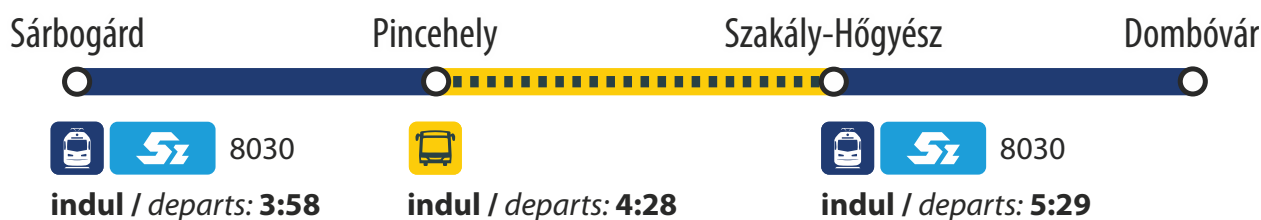

Vágányzári információ

Track reconstruction information

2025. április 15-én és 16-án
On 15 and 16 April 2025

A Dombóvárról Budapest-Déli felé menetrend szerint 3:44-kor induló G40-es vonat korábban, 3:02-kor indul.

A Sárbogárdról Dombóvárra menetrend szerint 4:41-kor induló személyvonat korábban, 3:58-kor indul. Ezekről a vonatokról Pincehely és Szakály-Hőgyész között pótlóbuszra kell átszállni.

Train G40 departing from Dombóvár at 3:44 departs at 3:02. The local train departing from Sárbogárd at 4:41 departs at 3:58.

Train replacement bus runs between Pincehely and Szakály-Hőgyész.

A vasútvonal részletes vágányzári menetrendje megtalálható az állomási pénztáraknál, ügyfélszolgálatoknál, illetve elérhető a MÁVDIREKT +36 (1) 3 49 49 49-es telefonszámán és a www.mavcsoport.hu/vaganyzar oldalon.

Részletes vágányzári menetrend:
Detailed timetable during the change:

vonal / line: 40

706-1/2025/SZESZA

Vágányzári információ

40 [Budapest —] Pusztaszabolcs — Dombóvár Érvényes: 2025.IV.14/15. — 2025.IV.15/16.