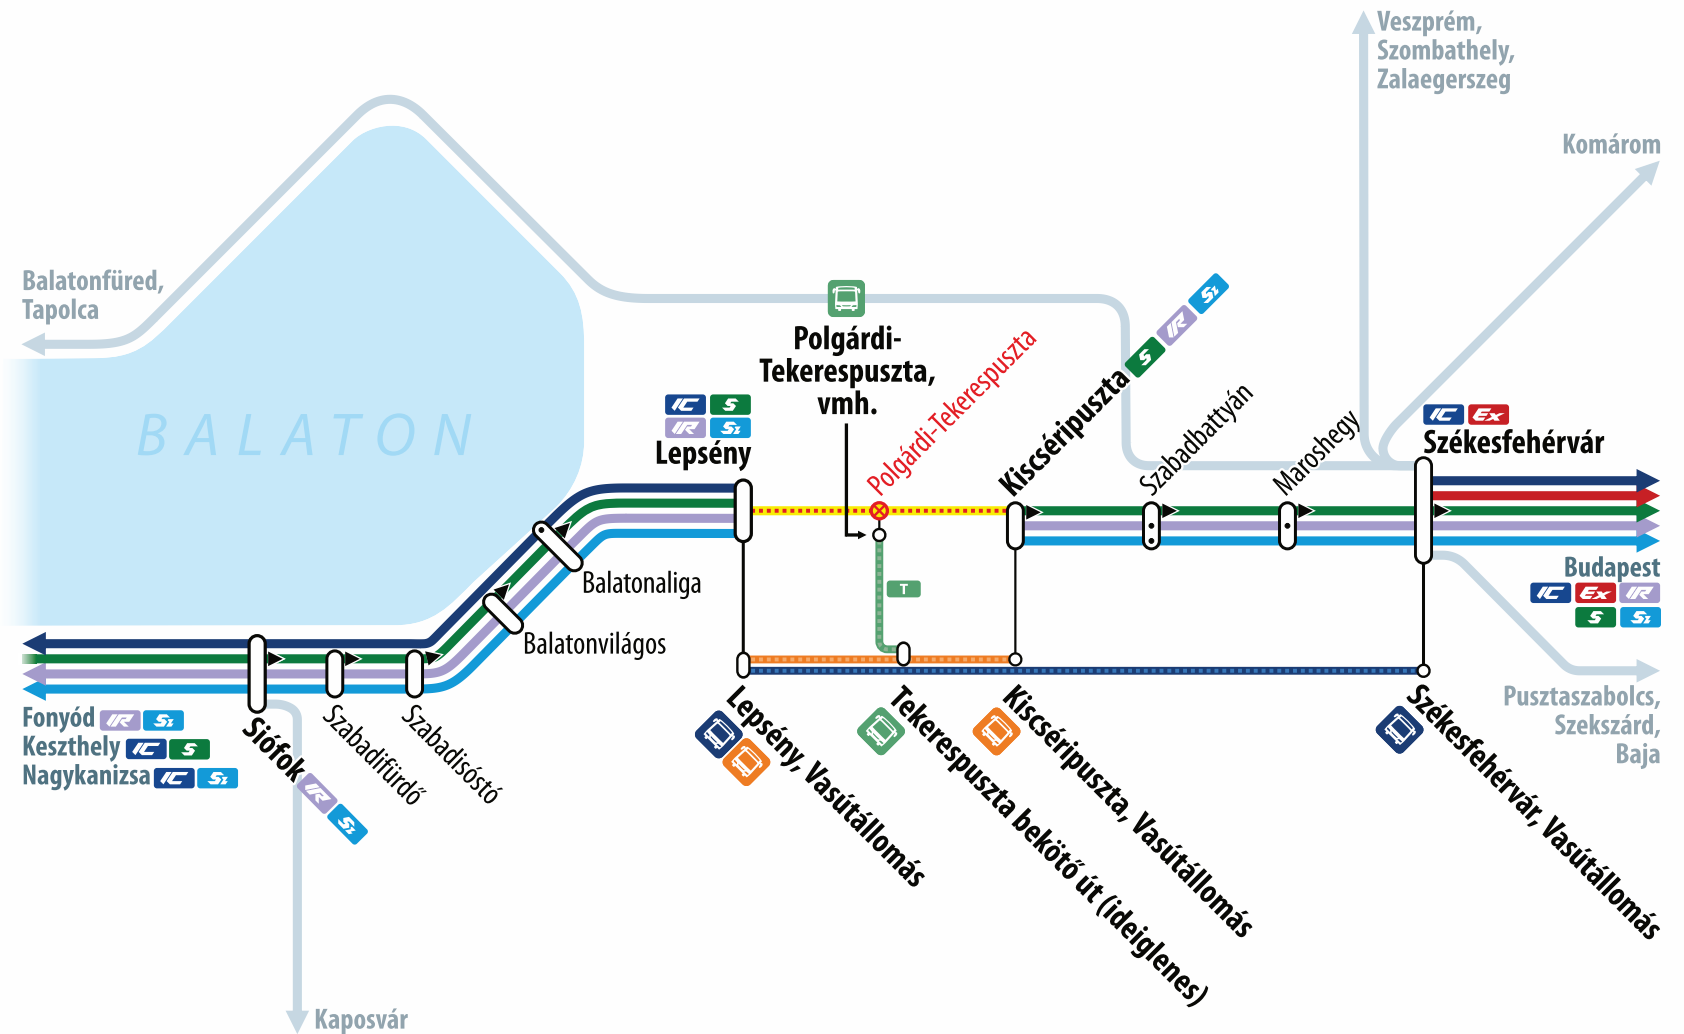

Due to track reconstruction works, certain trains run on a modified timetable.
Train replacement buses serve the section between Székesfehérvár / Kiscséripuszta and Lepsény.

IC TÓPART, BALATON InterCity vonat / InterCity train Budapest-Déli ◄► Nagykanizsa / Keszthely

For passengers travelling with TÓPART and BALATON IC trains to/from Nagykanizsa and Keszthely, we provide other trains between Budapest-Déli – Székesfehérvár, mainly GÖCSEJ, BAKONY IC or suburban trains.

IR 18598 DÉLI→PARTI InterRégió vonat / InterRegio train Budapest-Déli ► Fonyód
18791, 18793 InterRégió vonat / InterRegio train Fonyód ► Budapest-Kelenföld

A vonatok nem közlekednek. / Trains are cancelled.

Jelmagyarázat / Legend

- IC** TÓPART, BALATON InterCity vonat 'TÓPART', 'BALATON' InterCity train
- IR** DÉLI→PARTI InterRégió vonat 'DÉLI→PARTI' InterRegio train
- Ex** Expresszvonat Express train
- Sz** Személyvonat Local train
- S** Sebesvonat Semi-fast train
- Lezár** Lezárt vasútvonal Closed railway line
- Other** Egyéb vasútvonal Other railway line
- Bus** Vonatpótló autóbusz Train replacement bus (Székesfehérvár ◄► Lepsény)
- Bus** Vonatpótló autóbusz Train replacement bus (Kiscséripuszta ◄► Lepsény)
- T** Ingázó autóbusz Train replacement shuttle bus (Tekerespuszta bekötő út (id.) ◄► Polgárdi-Tekerespuszta vmh.)
- Stop** Csak a vonatok egy része áll meg Certain trains stop only