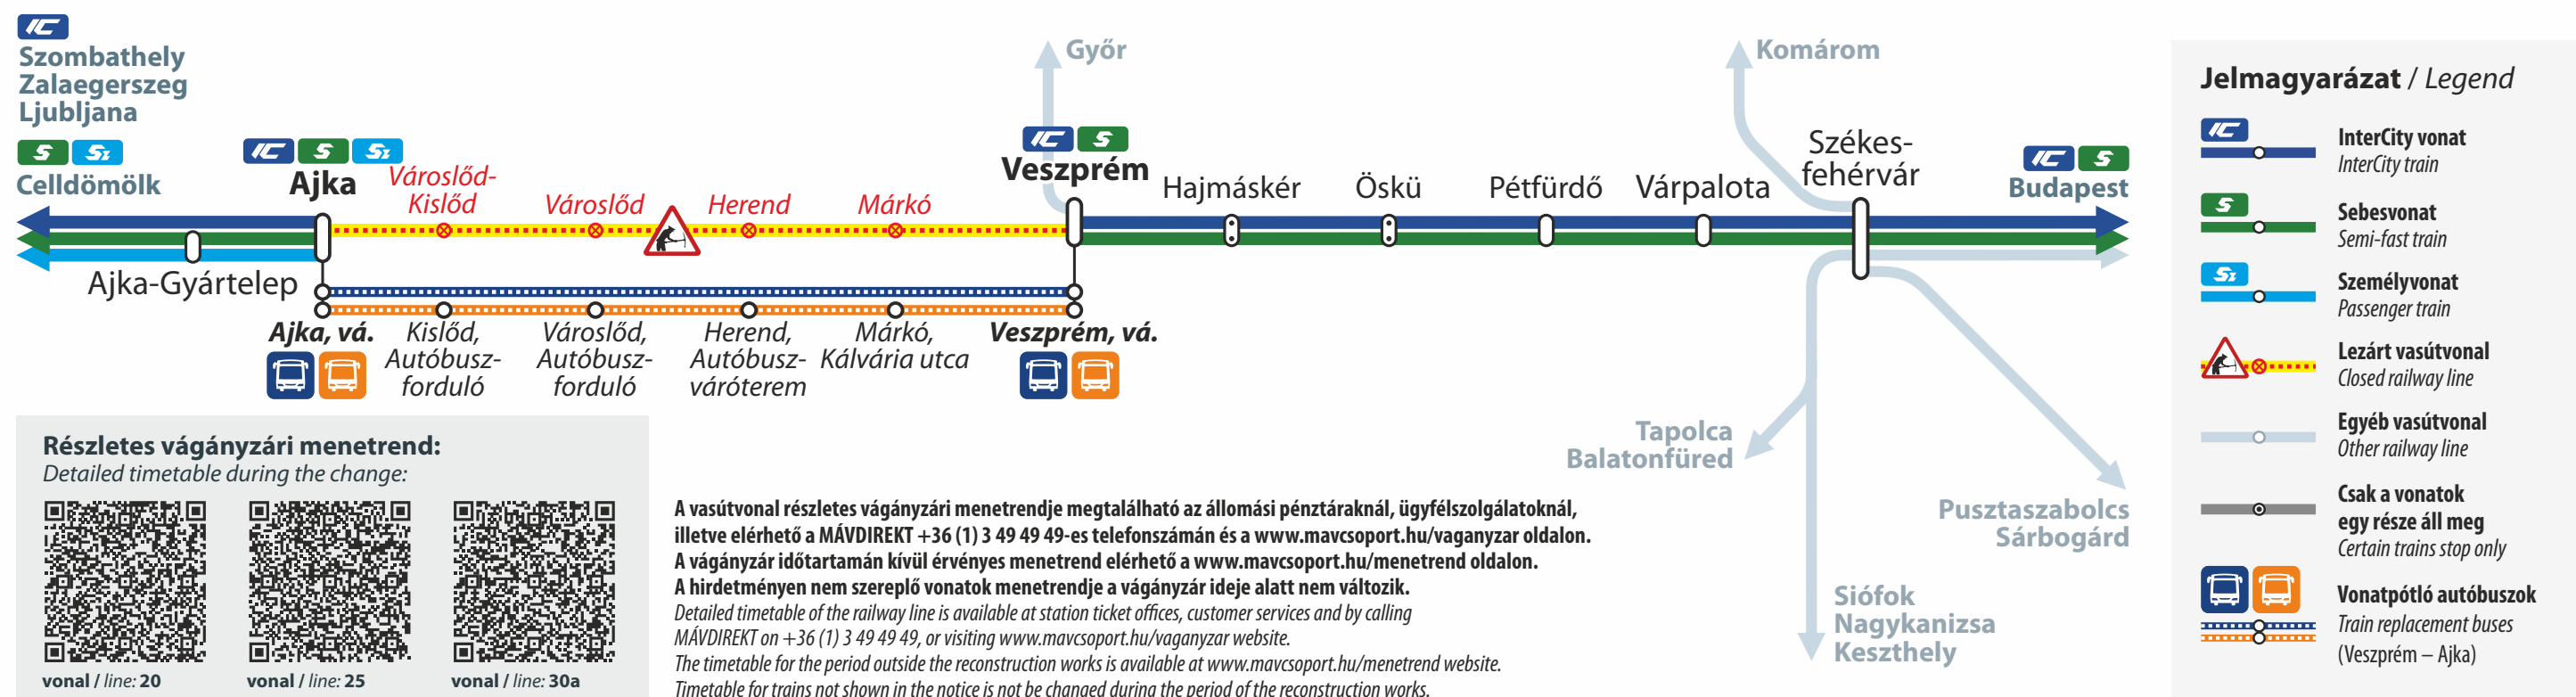

Vágányzári információ

Track reconstruction information

2025. február 10-től április 30-ig / From 10 February to 30 April 2025

IC Budapest-Déli – Veszprém – Szombathely / Zalaegerszeg / Ljubljana

S Budapest-Déli – Veszprém (– Ajka) **Sz** Veszprém – Ajka – Celldömök

A vonatok helyett Veszprém és Ajka között vonatpótló autóbuszok közlekednek.

Train replacement buses serve the section between Veszprém and Ajka instead of trains.

! A nemzetközi utazások elősegítése érdekében Budapest-Déli / Budapest-Kelenföld és Zalaegerszeg között a CITADELLA InterCity eredeti indulási idejében pótlóbusz is közlekedik.

In order to facilitate international travel, a replacement bus also operates between Budapest-Déli / Budapest-Kelenföld and Zalaegerszeg at the original departure time of CITADELLA InterCity train.

S Február 10-től a Veszprémből munkanapokon 06:32-kor Budapest-Déli felé induló sebesvonat Hajmáskér (06:39-kor) és Öskü (06:44-kor) állomásokon is megáll.

From 10 February, the workday semi-fast train departing at 06:32 from Veszprém to Budapest-Déli serves Hajmáskér (at 06:39) and Öskü (at 06:44) stations as well.

✘ A vonatpótló autóbuszokon a kerékpárszállítás nem biztosítható.

Bicycle transportation is not allowed on the replacement buses.

i További részletes információk a www.mavcsoport.hu honlapon.

Detailed information at www.mavcsoport.hu

662-1/2025/SZESZA

662-2/2025/SZESZA

662-3/2025/SZESZA

MÁV Személyszállítás / UT - VGZ-020-2503-A3