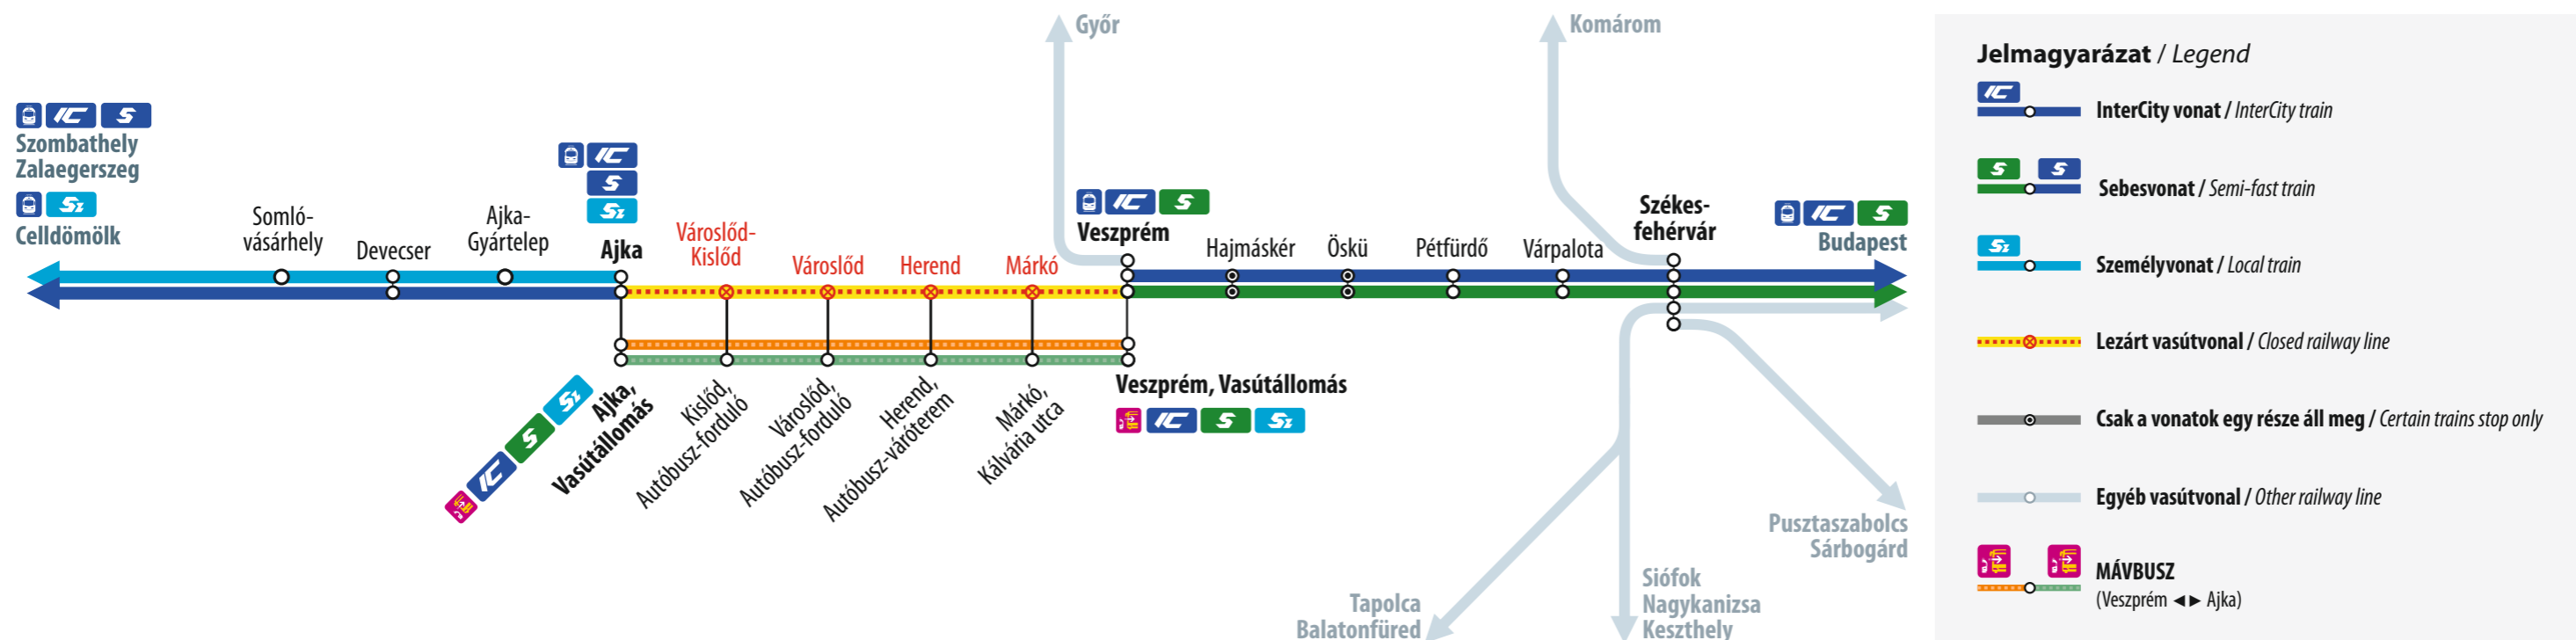

A vasútvonal részletes vágányzári menetrendje megtalálható az állomási pénztáraknál, ügyfélszolgálatoknál, illetve elérhető a MÁVDIREKT +36 (1) 3 49 49 49-es vagy a GYSEV Zrt. +36 (99) 577 212-es telefonszámán és a www.mavcsoport.hu/vaganyzar, valamint a www.gysev.hu oldalon. A vágányzár időtartamán kívül érvényes menetrend elérhető a www.mavcsoport.hu/menetrend és a www.gysev.hu oldalon. A hirdetőnemen nem szereplő vonatok menetrendje a vágányzár ideje alatt nem változik.

Detailed timetable of the railway line is available at station ticket offices, customer services and by calling MÁVDIREKT on +36 (1) 3 49 49 49 or GYSEV Zrt. on +36 (99) 577 212 and visiting www.mavcsoport.hu/vaganyzar or www.gysev.hu website. The timetable for the period outside the reconstruction works is available at www.mavcsoport.hu/menetrend and at www.gysev.hu websites. Timetable for trains not shown in the notice is not changed during the period of the reconstruction works.

A vonatpótló autóbuszokon a vasúti menetjegyek érvényesek, együttes elhelyezés és kerékpárszállítás nem biztosítható!
Train fares are applied on the replacement buses. Transportation of bicycles and allocation of groups are not available.

11867-1/2026/SZESZA 11867-2/2026/SZESZA 11867-3/2026/SZESZA 11876-5/2026/SZESZA