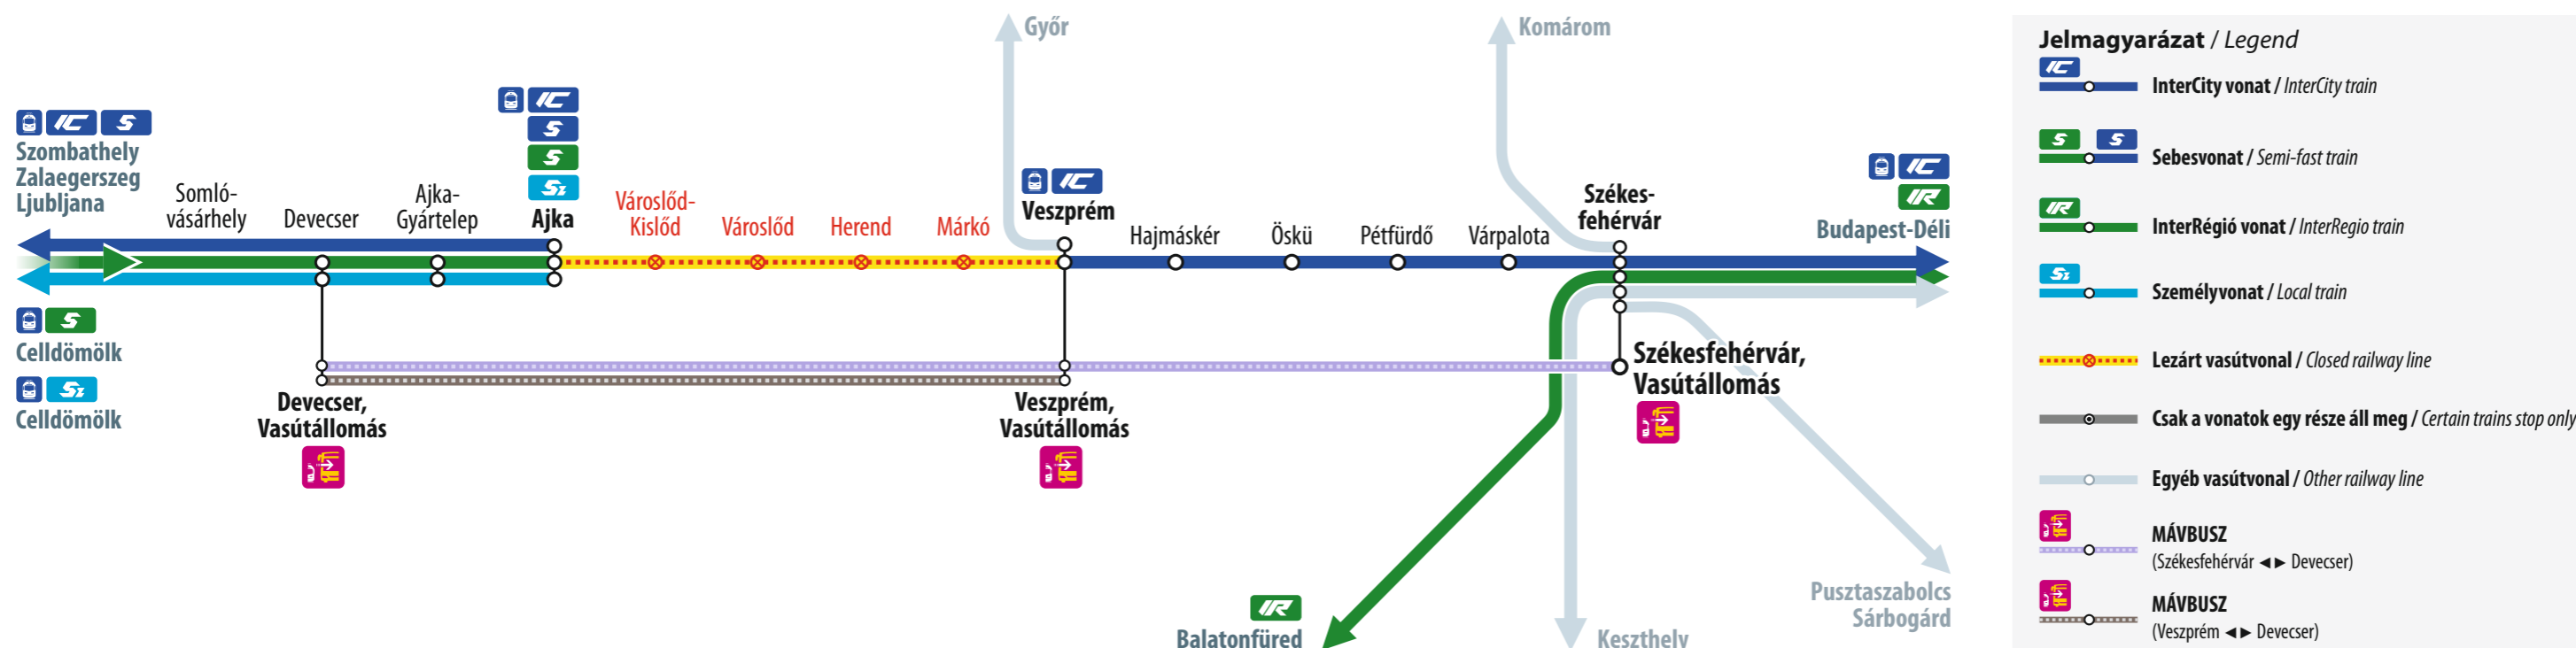

Eljutás Budapestről és Székesfehérvárról Zalaegerszeg és Ljubljana felé

Access from Budapest and Székesfehérvár to Zalaegerszeg and to Ljubljana

KATICA InterRégió vonat / InterRegio train
Budapest-Déli ◀▶ Székesfehérvár ◀▶ Balatonfüred

A KATICA InterRégió vonatok Budapest-Déli – Székesfehérvár – Balatonfüred között munkanapokon is közlekednek.
KATICA InterRegio trains also operate between Budapest-Déli and Balatonfüred via Székesfehérváron weekdays.

MÁVBUSZ
Székesfehérvár ◀▶ Devecser

A Zalaegerszeg és Ljubljana felé utazók a KATICA InterRégió vonattal utazhatnak Székesfehérvárig, onnan Devecserig MÁVBUSZ-ok közlekednek.
Passengers traveling toward Zalaegerszeg and Ljubljana can take the KATICA InterRegio train to Székesfehérvár, from where MÁVBUSZ services operate to Devecser.

A vonatpótló autóbuszokon a vasúti menetjegyek érvényesek, együttes elhelyezés és kerékpárszállítás nem biztosítható!
Train fares are applied on the replacement buses. Transportation of bicycles and allocation of groups are not available.

11867-1/2026/SZESZA 11867-2/2026/SZESZA 11867-3/2026/SZESZA 11867-5/2026/SZESZA