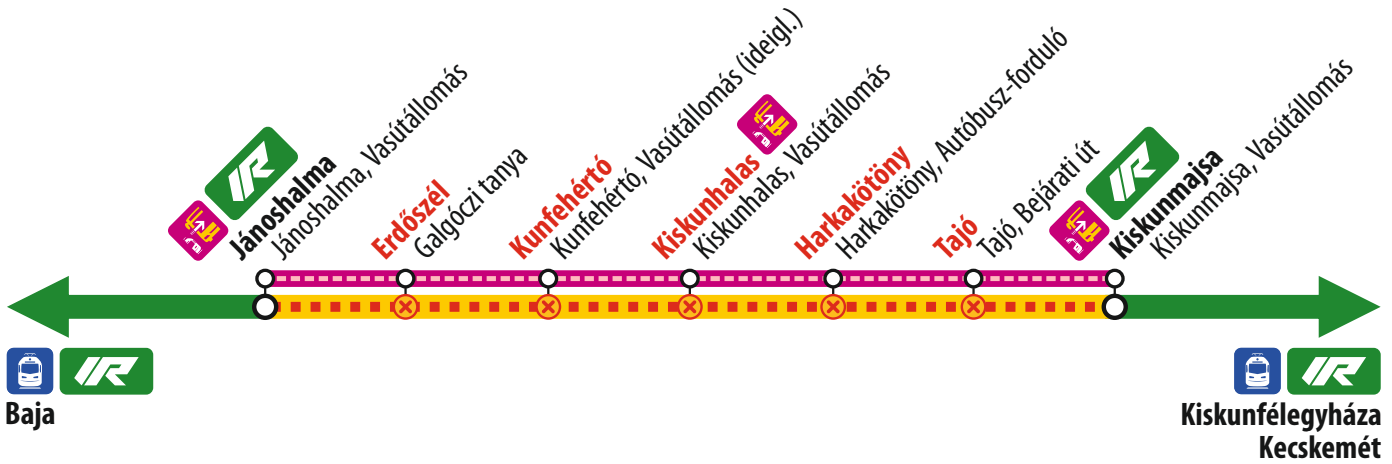

Karbantartási munkák miatt a vonatok menetrendje módosul, Jánoshalma és Kiskunmajsa között vonatpótló autóbuszok közlekednek.
Due to track reconstruction works, trains run according to modified timetable. Train replacement buses serve the section between Jánoshalma and Kiskunmajsa instead of trains.

Kiskun InterRégió vonat / Kiskun InterRegio train

Baja ◄► Kiskunhalas ◄► Kiskunfélegyháza ◄► Kecskemét

MÁV**BUSZ** ⇄

Jánoshalma ◄► Kiskunhalas ◄► Kiskunmajsa

A vonatpótló autóbuszokon a vasúti menetjegyek érvényesek, együttes elhelyezés és kerékpárszállítás nem biztosítható!
Train fares are applied on the replacement buses. Transportation of bicycles and allocation of groups are not available.

Részletes vágányzári menetrend
Detailed timetable during the change

vonal / line:
154-155

57374-1/2025/SZESZA

Vágányzári információ

154 — 155 — 140 Baja — Kiskunhalas — Kiskunfélegyháza — Kecskemét Érvényes: 2025. XII. 14-től 2026. IV. 13-ig.