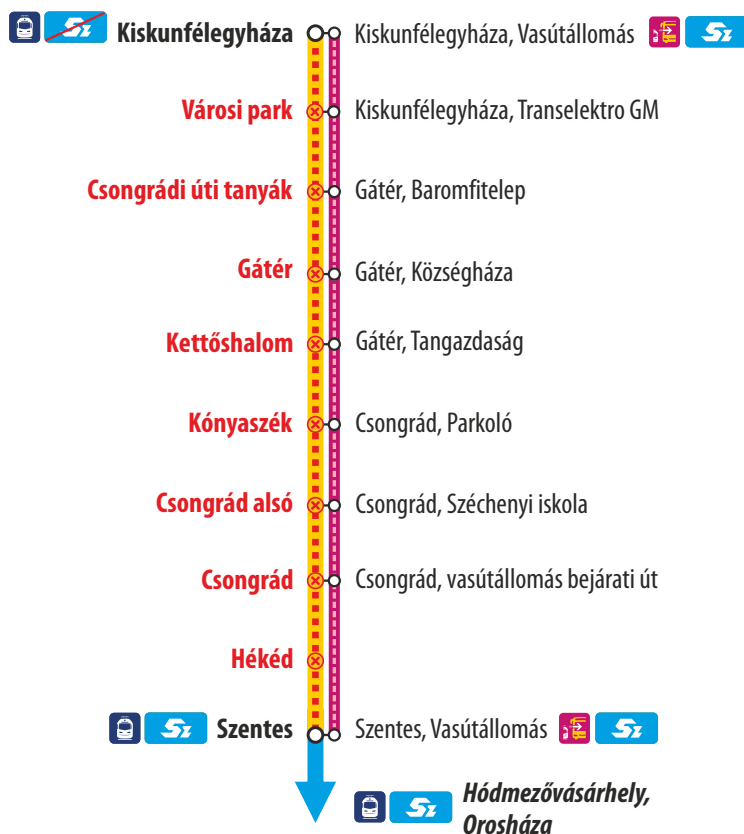

## Track reconstruction information

2026. augusztus 3-tól december 12-ig  
From 3 August to 12 December 2026

Karbantartási munkák miatt a vonatok menetrendje módosul, Kiskunfélegyháza és Szentes között MÁVBUSZ-ok közlekednek.

Due to track reconstruction works, some trains run according to modified timetable, MÁVBUSZ services operate between Kiskunfélegyháza and Szentes stations.

  Személyvonat / local train  
Kiskunfélegyháza ↔ Szentes (◀▶ Hódmezővásárhely / Orosháza)

  MÁVBUSZ  
Kiskunfélegyháza ↔ Szentes

⊗ A MÁVBUSZ-ok Hékéd vasúti megállóhelyet nem érintik, ezért a csatlakozások Szentes állomáson lesznek biztosítva. MÁVBUSZ services do not stop at Hékéd station, therefore, onward connections will be guaranteed at Szentes station.