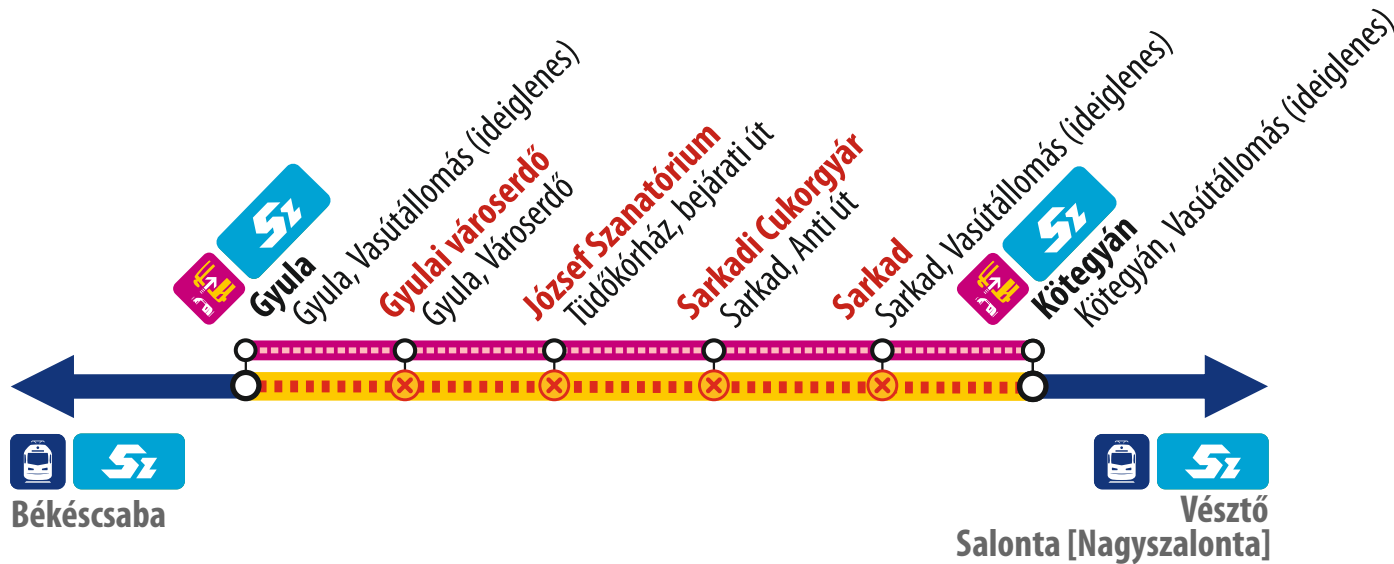

Vágányzári információ

Track reconstruction information

2026. május 6-tól 7-ig
From 6 to 7 May 2026

Karbantartási munkák miatt a vonatok menetrendje módosul,
Gyula és Kötegyán között MÁVBUSZ-ok közlekednek.

Due to reconstruction works, certain trains run according to modified timetable,
MÁVBUSZ services operate between Gyula and Kötegyán.

Személyvonat / Local train

Békéscsaba ◀▶ Gyula

Kötegyán ◀▶ Vésztő / Salonta [Nagyszalonta]

MÁVBUSZ ⇄

Gyula ◀▶ Kötegyán

A vonatpótló autóbuszokon a vasúti menetjegyek érvényesek, együttes elhelyezés és kerékpárszállítás nem biztosítható!
Train fares are applied on the replacement buses. Transportation of bicycles and allocation of groups are not available.

91 Vésztő - Kötegyán - Salonta.

A vonatpótló autóbuszok a sötétített alappal jelölt menetrend szerint közlekednek.

A vonatpótló autóbuszokon a vasúti menetjegyek érvényesek, együttes elhelyezés és kerékpárszállítás nem biztosítható!