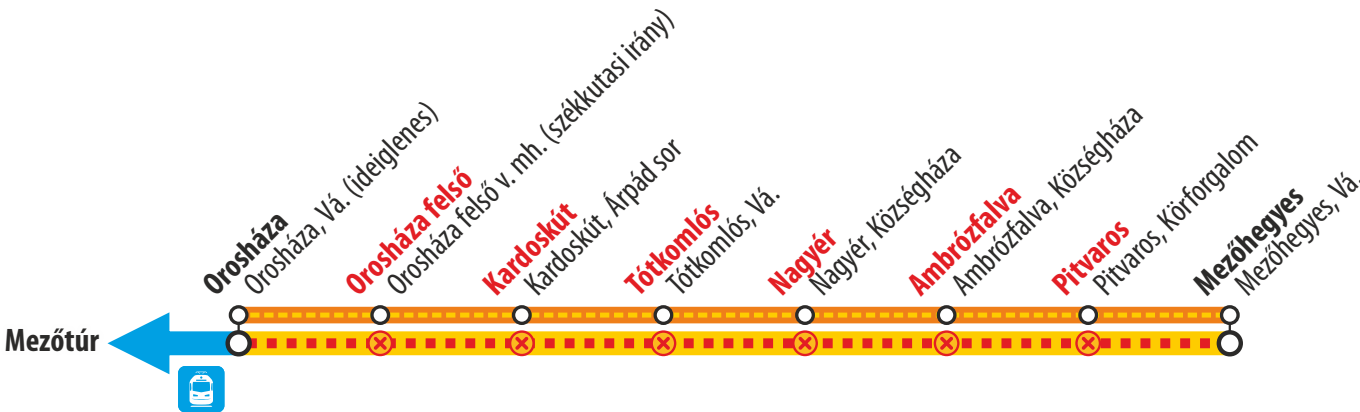

Vágányzári információ

Track reconstruction information

2025. június 2-án és 3-án (hétfőn és kedden)
On 2 and 3 June 2025 (on Monday and Tuesday)

Karbantartási munkák miatt a vonatok menetrendje módosul, Orosháza és Mezőhegyes között valamennyi vonat helyett vonatpótló autóbuszok közlekednek.

Due to reconstruction works, the trains run according to modified timetable. Train replacement buses operate instead of all trains between Orosháza and Mezőhegyes stations.

Mezőtúr ◀▶ Orosháza ◀▶ ~~Mezőhegyes~~

Vonatpótló autóbusz / Train replacement bus
Orosháza ◀▶ Mezőhegyes

A vonatpótló autóbuszokon a vasúti menetjegyek érvényesek, együttes elhelyezés és kerékpárszállítás nem biztosítható!
Train fares are applied on the replacement buses. Transportation of bicycles and allocation of groups are not available.

Részletes vágányzári menetrend:

Detailed timetable during the change:

vonal / line:
125

9921-1/2025/SZESZA

Vágányzári információ

125 Mezőtúr — Orosháza — Mezőhegyes

Érvényes: 2025. VI. 2-től 2025. VI. 3-ig.