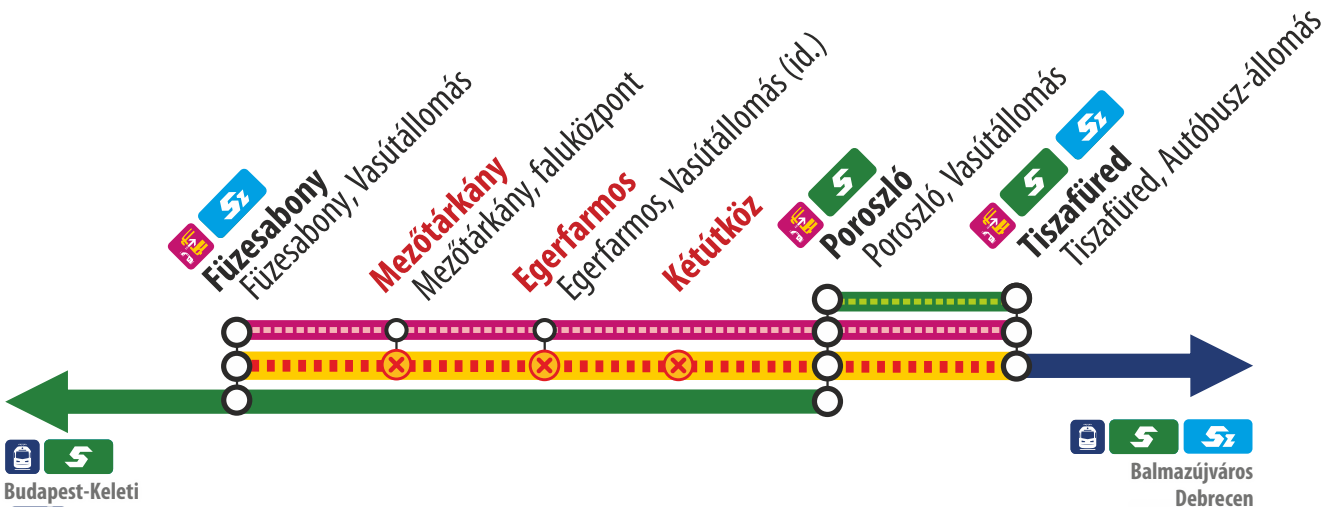

Vágányzári információ

Track reconstruction information

2026. június 22-től június 25-ig
From 22 to 25 June 2026

Karbantartási munkák miatt egyes vonatok menetrendje módosul, Füzesabony – Tiszafüred, illetve Poroszló – Tiszafüred között MÁVBUSZ-ok közlekednek.

Due to reconstruction works, certain trains run according to modified timetable, MÁVBUSZ services operate between Füzesabony and Tiszafüred and between Poroszló and Tiszafüred stations.

-   **TISZA-TÓ sebesvonat / TISZA-TÓ semi-fast train**
Budapest-Keleti ◀▶ **Poroszló**
Tiszafüred ◀▶ Debrecen
-   **Személyvonat / Local train**
Füzesabony ◀▶ **Tiszafüred** ◀▶ Debrecen
-   **MÁVBUSZ** ⇄
Poroszló ◀▶ Tiszafüred
-   **MÁVBUSZ** ⇄
Füzesabony ◀▶ Tiszafüred

A TISZA-TÓ sebesvonat helyett csak Poroszló és Tiszafüred között közlekedik MÁVBUSZ.

Instead of the TISZA-TÓ fast train, MÁVBUSZ service operates only between Poroszló and Tiszafüred.

Budapest-Keleti

A vonatpótló autóbuszokon a vasúti menetjegyek érvényesek, együttes elhelyezés és kerékpárszállítás nem biztosítható!
Train fares are applied on the replacement buses. Transportation of bicycles and allocation of groups are not available.