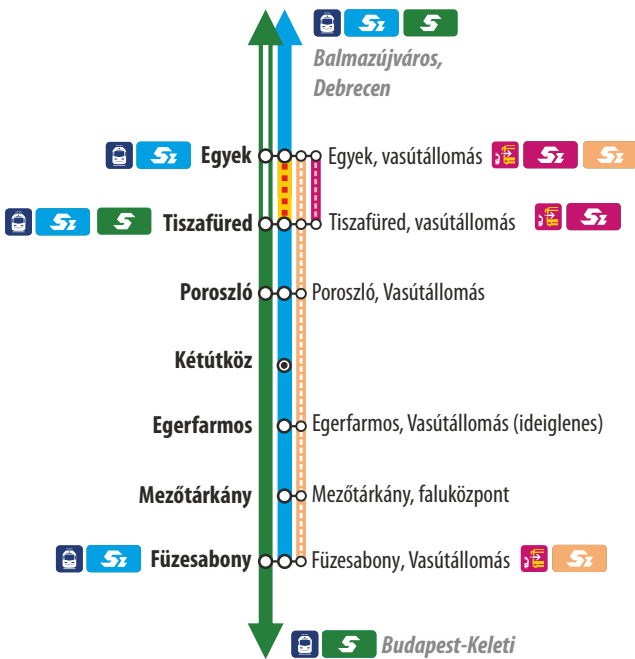

Vágányzári információ

Track reconstruction information

2026. július 27-én 19:00-tól július 29-én 07:00-ig
From 27 19:00 to 29 07:00 June 2026

Karbantartási munkák miatt a vonatok menetrendje módosul, Egyek – Tiszafüred, illetve egyes vonatok esetén Egyek – Füzesabony között MÁVBUSZ-ok közlekednek.
Due to reconstruction works, certain trains run according to a modified timetable. MÁVBUSZ services operate between Egyek and Tiszafüred, and for certain trains only, between Egyek and Füzesabony stations.

  Debrecen ◀▶ **Egyek**
Tiszafüred ◀▶ Debrecen

  TISZA-TÓ
Budapest-Keleti ◀▶ **Tiszafüred** ◀▶ ~~Debrecen~~ **2026. július 28-án**
On 28 July 2026

  MÁVBUSZ ⇄
Egyek ◀▶ Tiszafüred   MÁVBUSZ ⇄
Egyek ◀▶ Füzesabony

Július 28-án a TISZA-TÓ sebesvonat rövidebb útvonalon, Tiszafüred – Budapest-Keleti között közlekedik.

On 28 July, the TISZA-TÓ semi-fast train will operate on a shortened route, running between Tiszafüred and Budapest-Keleti.