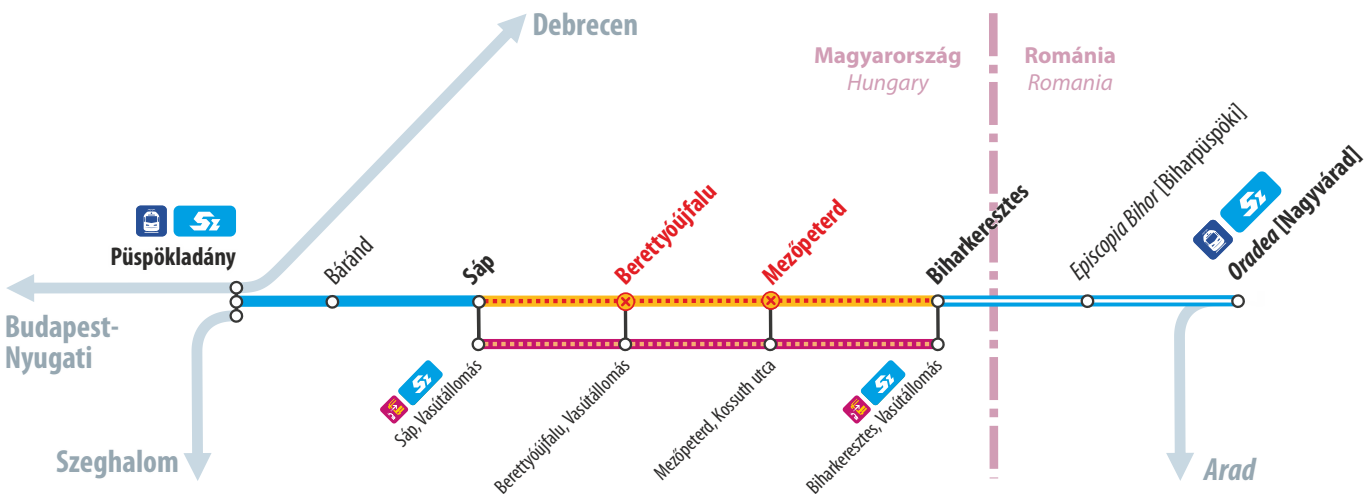

## Track reconstruction information

2026. június 19-én  
On 19 June 2026

Karbantartási munkák miatt egyes vonatok menetrendje módosul,  
Sáp és Biharkeresztes között MÁVBUSZ-ok közlekednek.  
Due to reconstruction works, certain trains run according to modified timetable,  
MÁVBUSZ services operate between Sáp and Biharkeresztes.

-   Személyvonat / Local train  
Püspökladány ◀▶ **Sáp** ◀▶ ~~Biharkeresztes~~
-   Személyvonat / Local train  
Püspökladány ◀▶ **Sáp**  
**Biharkeresztes** ◀▶ Oradea [Nagyvárad]
-   MÁVBUSZ   
Sáp ◀▶ Biharkeresztes

**Jelmagyarázat / Legend**

-  Személyvonat / Local train
-  Lezárt vasútvonal / Closed railway line
-  MÁVBUSZ   
Sáp ◀▶ Biharkeresztes
-  A vonatoknak egy része közlekedik / Certain trains run only
-  Egyéb vasútvonal / Other railway line