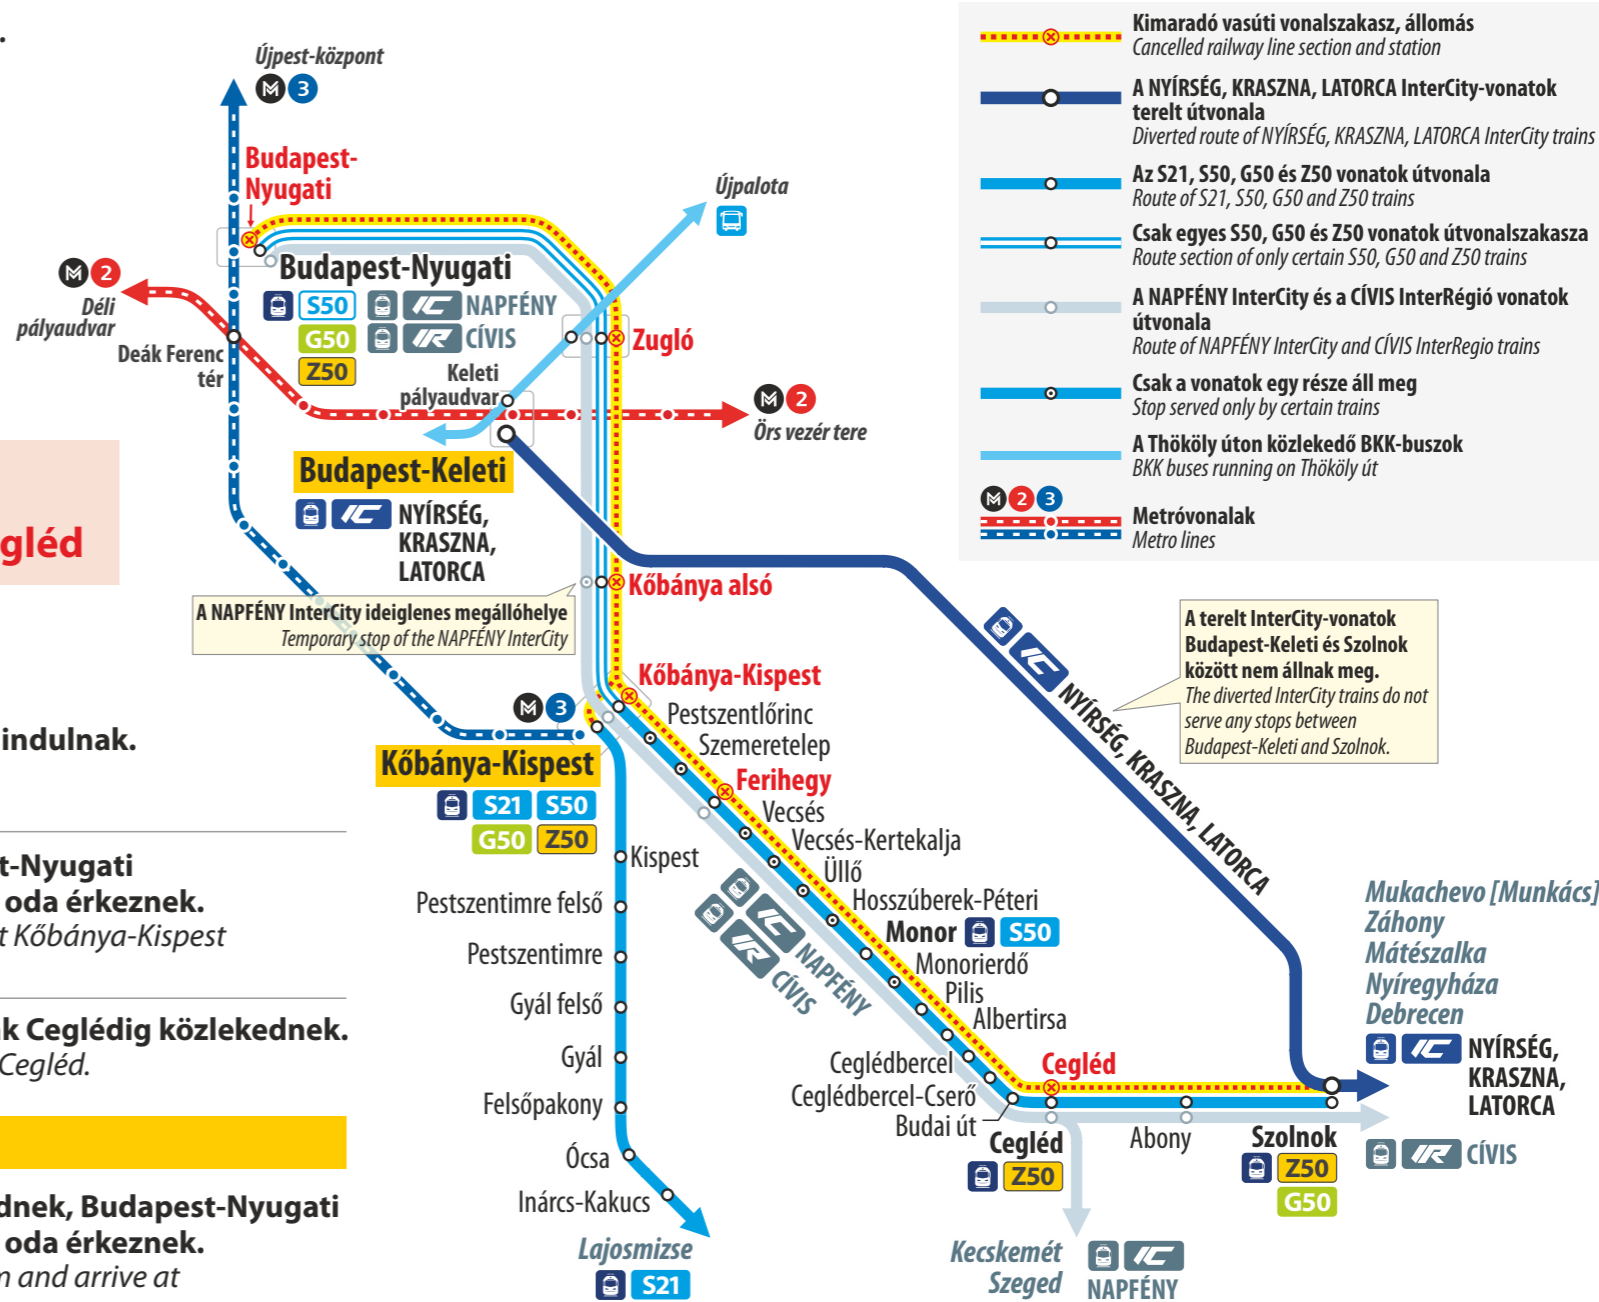

Kimaradó állomások / Skipped stations:

⊗ Budapest-Nyugati ⊗ Zugló ⊗ Kőbánya-Kispest ⊗ Ferihegy ⊗ Cegléd

További érintett vonatok / Further affected trains:

NAPFÉNY Változatlan útvonalon közlekednek, Budapest-Nyugatiból korábban indulnak.
Running on unchanged route, depart earlier from Budapest-Nyugati.

S21 Kőbánya-Kispest ◄► Lajosmizse Rövidített útvonalon közlekednek, Budapest-Nyugati helyett Kőbánya-Kispestről indulnak, illetve oda érkeznek.
Run on shortened route, depart from and arrive at Kőbánya-Kispest instead of Budapest-Nyugati.

S50 Kőbánya-Kispest ◄► Monor

Egyes Z50-es zónázó vonatok nem közlekednek, egyes hajnali személyvonatok Kecskemétről csak Ceglédig közlekednek.
Certain Z50 semi-express trains are cancelled, certain early-morning local trains run from Kecskemét only to Cegléd.

2026. augusztus 13-14-én és augusztus 17-19-én / On 13-14 August and on 17-19 August 2026

Z50 Kőbánya-Kispest ◄► Cegléd / Szolnok Egyes vonatok rövidített útvonalon közlekednek, Budapest-Nyugati helyett Kőbánya-Kispestről indulnak, illetve oda érkeznek.
Certain trains run on shortened route, depart from and arrive at Kőbánya-Kispest instead of Budapest-Nyugati.

G50 Szolnok ► Kőbánya-Kispest

A ceglédi fővonalon a felújítási munkák 2026 késő ősziéig tartanak.
The reconstruction works are expected to be completed at the end of autumn 2026.