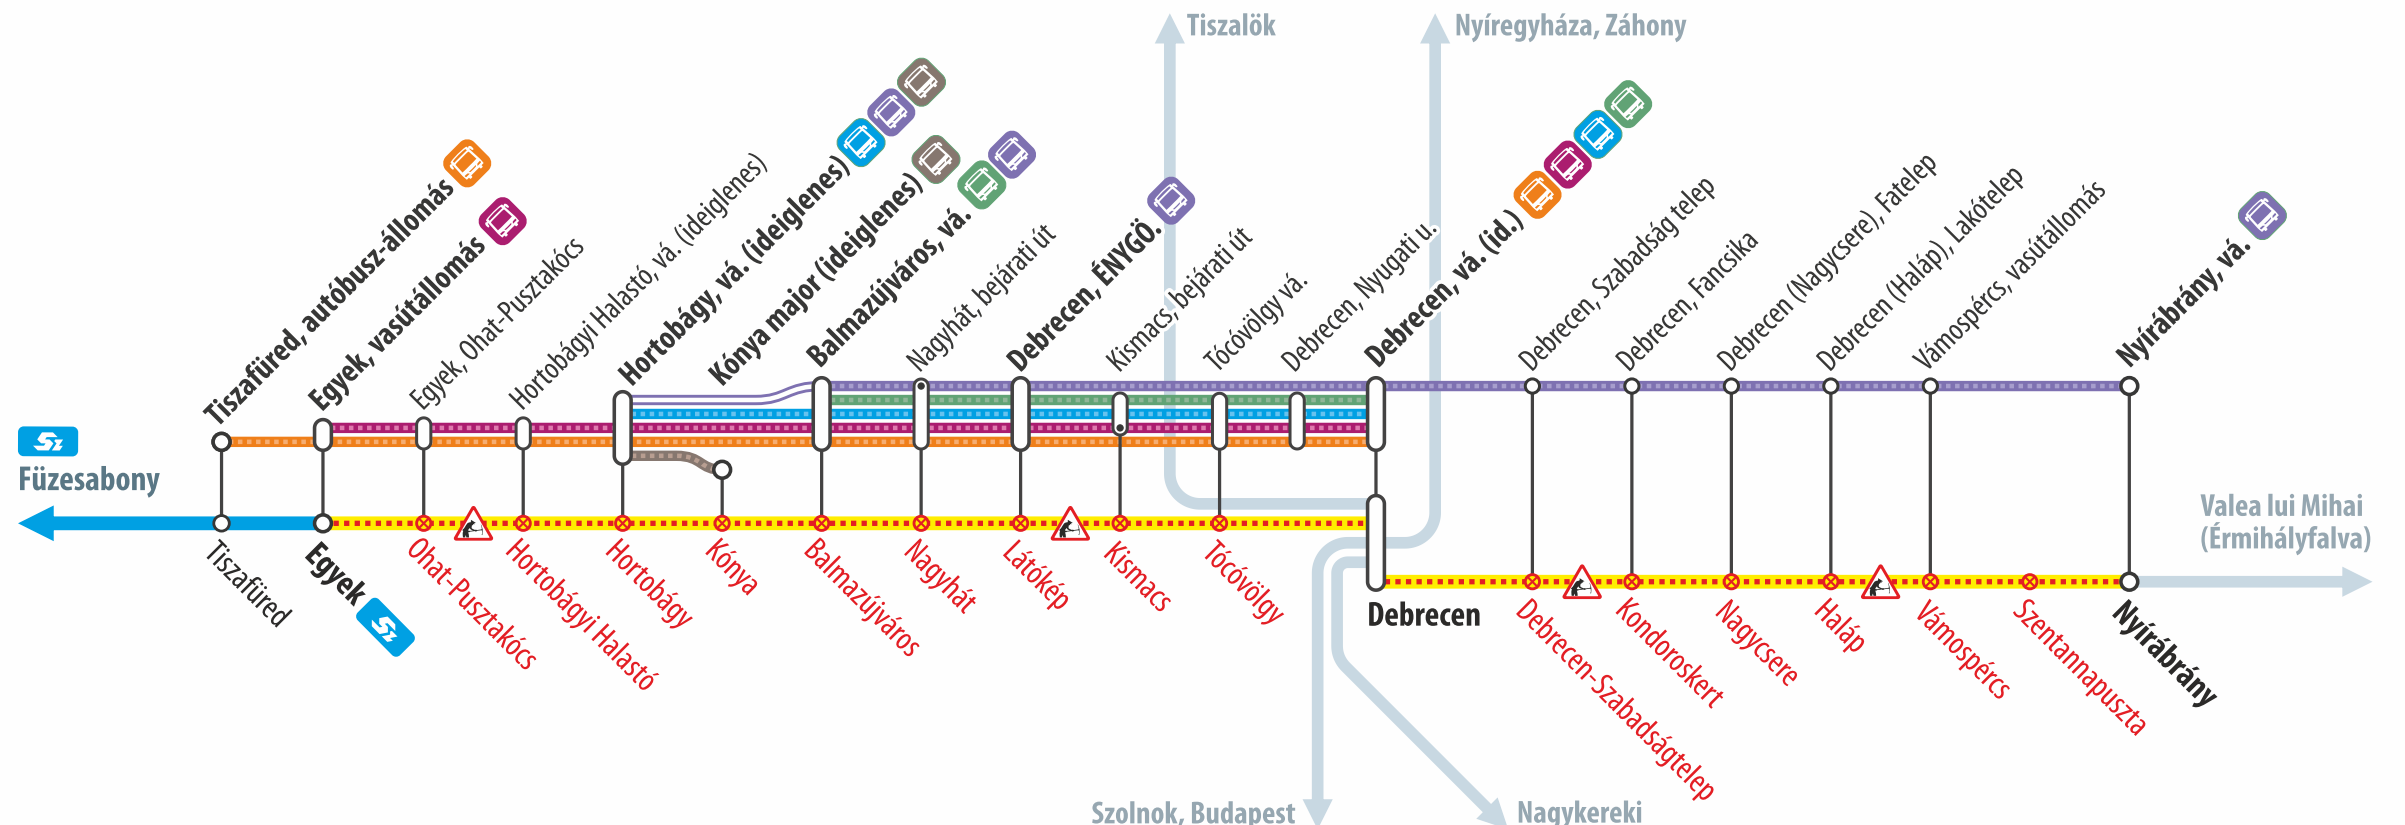

Személyvonat / Passenger train Debrecen ◄► Hortobágy
 Vonatpótló autóbusz / Train replacement bus Debrecen ◄► Balmazújváros ◄► Hortobágy

Személyvonat / Passenger train Debrecen ◄► Balmazújváros
 Vonatpótló autóbusz / Train replacement bus Debrecen ◄► Balmazújváros

6650 Személyvonat / Passenger train Nyírábrány ► Debrecen ► Látókép
 Vonatpótló autóbusz / Train replacement bus Nyírábrány ► Debrecen ► Balmazújváros

6613 Személyvonat / Passenger train Hortobágy ► Debrecen ► Nyírábrány
 Vonatpótló autóbusz / Train replacement bus Hortobágy ► Debrecen ► Nyírábrány

Ingázó autóbusz / Shuttle bus Hortobágy ◄► Kónya

Ingázó autóbuszok közlekednek Hortobágy és Kónya között.
Shuttle buses are in services between Hortobágy and Kónya.

Jelmagyarázat / Legend

- Személyvonat / Passenger train
- Lezárt vasútvonal / Closed railway line
- Egyéb vasútvonal / Other railway line
- Vonatpótló autóbusz / Train replacement bus (Tiszafüred ◄► Debrecen)
- Vonatpótló autóbusz / Train replacement bus (Egyek ◄► Debrecen)
- Vonatpótló autóbusz / Train replacement bus (Hortobágy ◄► Debrecen)
- Vonatpótló autóbusz / Train replacement bus (Balmazújváros ◄► Debrecen)
- Vonatpótló autóbusz / Train replacement bus (Hortobágy / Balmazújváros ◄► Nyírábrány)
- Vonatpótló autóbusz / Train replacement bus (Hortobágy ◄► Kónya)
- Csak a buszok egy része közlekedik
  Certain buses run only
- Csak a buszok egy rész áll meg
  Certain buses stop only

795-1/2025/SZESZA 795-2/2025/SZESZA