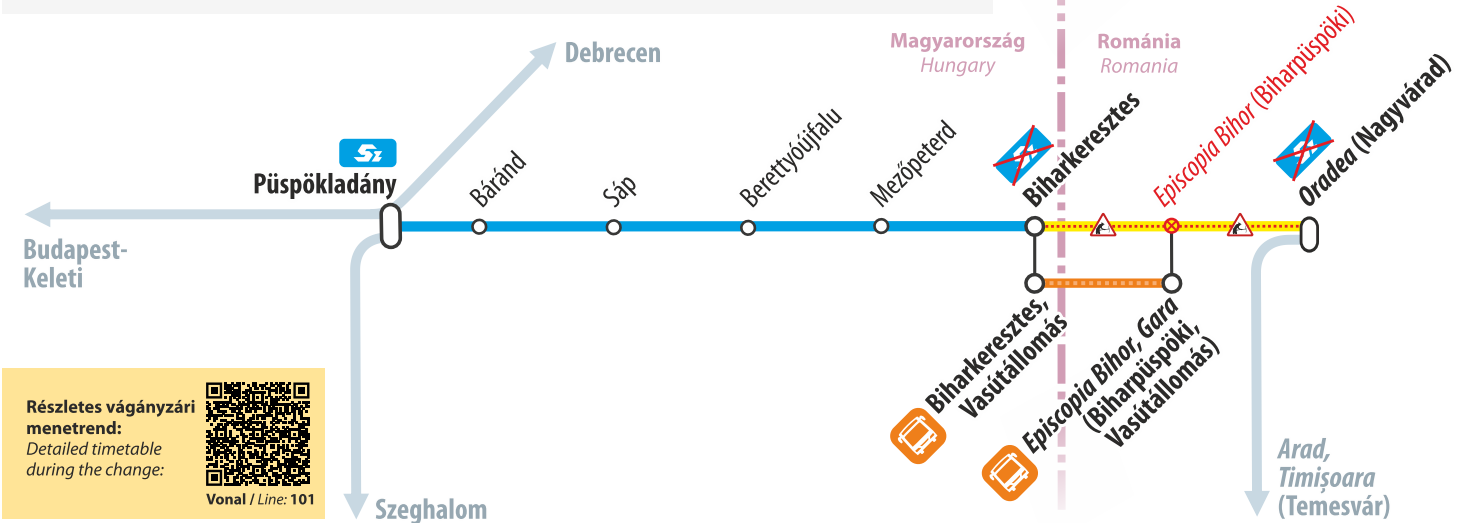

Jelmagyarázat / Legend

Személyvonat Passenger train	Lezárt vasútvonal Closed railway line	Egyéb vasútvonal Other railway line	Vonatpótló autóbusz Train replacement bus (Biharkeresztes ◄► Episcopia Bihor [Biharpüspöki])