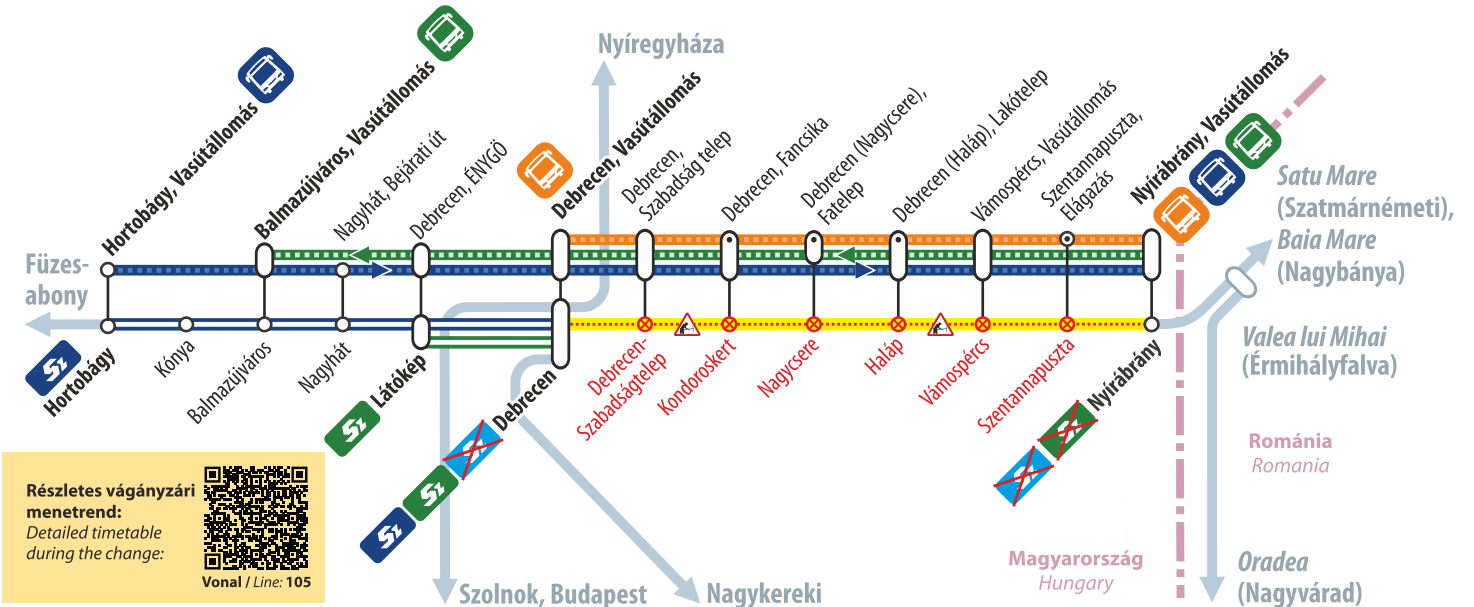

Debrecen és Nyírábrány között vonatpótló autóbuszok közlekednek.
Train replacement buses serve the section between Debrecen and Nyírábrány instead of trains.

 **6650 Személyvonat / Passenger train**
Nyírábrány ► Látókép (► Balmazújváros)

 **Vonatpótló autóbusz / Train replacement bus**
Nyírábrány ► Balmazújváros

Nyírábrány és Balmazújváros / Látókép között vonatpótló autóbuszok közlekednek.
Train replacement buses serve the section between Nyírábrány and Balmazújváros / Látókép instead of trains.

 **6613 Személyvonat / Passenger train**
Hortobágy ► Nyírábrány

 **Vonatpótló autóbusz / Train replacement bus**
Hortobágy ► Nyírábrány

Nyírábrány és Hortobágy között vonatpótló autóbuszok közlekednek.
Train replacement buses serve the section between Nyírábrány and Hortobágy instead of trains.

Jelmagyarázat / Legend

 Személyvonat / Passenger train (Debrecen – Nyírábrány)	 Személyvonat / Passenger train (Nyírábrány ► Balmazújváros)	 Személyvonat / Passenger train (Hortobágy ► Nyírábrány)	 Lezárt vasútvonal Closed railway line	 Egyéb vasútvonal Other railway line
 A vonatknak csak egy része közlekedik Certain trains run only	 Vonatpótló autóbusz Train replacement bus (Debrecen – Nyírábrány)	 Vonatpótló autóbusz Train replacement bus (Nyírábrány ► Balmazújváros)	 Vonatpótló autóbusz Train replacement bus 2025.03.17-2025.07.09. (Hortobágy ► Nyírábrány)	 Csak a buszok egy része áll meg Certain buses stop only