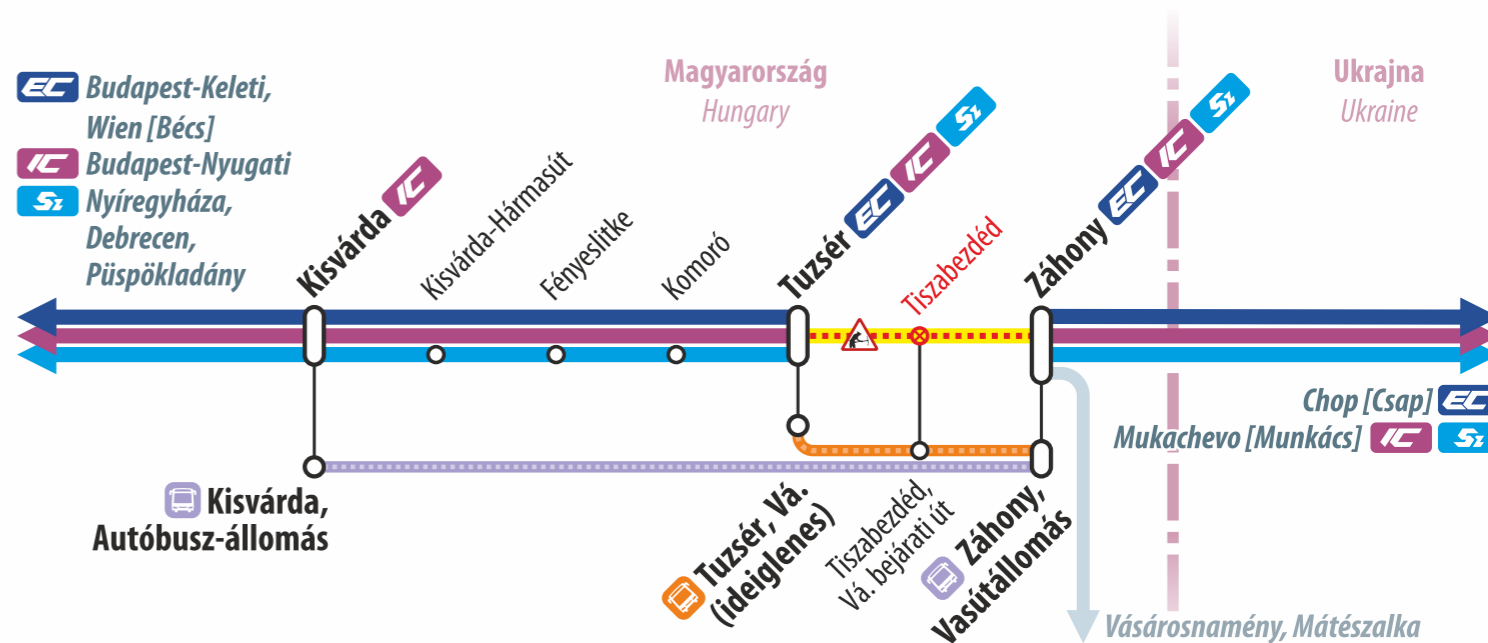

Autóbusz Ebes, Vasútállomás ► Debrecen, Vasútállomás (ideiglenes)

A vasútvonal részletes vágányzári menetrendje megtalálható az állomási pénztáraknál, ügyfélszolgálatoknál, illetve elérhető a MÁVDIREKT +36 (1) 3 49 49 49-es telefonszámán és a www.mavcsoport.hu/vaganyzar oldalon. A vágányzár időtartamán kívül érvényes menetrend elérhető a www.mavcsoport.hu/menetrend oldalon. A hirdetőnyelven nem szereplő vonatok menetrendje a vágányzár ideje alatt nem változik.
Detailed timetable of the railway line is available at station ticket offices, customer services and by calling MÁVDIREKT on +36 (1) 3 49 49 49, or visiting www.mavcsoport.hu/vaganyzar website. The timetable for the period outside the reconstruction works is available at www.mavcsoport.hu/menetrend website. Timetable for trains not shown in the notice is not be changed during the period of the reconstruction works.

Jelmagyarázat / Legend

- **EC** EuroCity vonat / EuroCity train
- **IC** InterCity vonat / InterCity train
- **Sz** Személyvonat / Passenger train
- **Lezárt vasútvonal / Closed railway line**
- **Egyéb vasútvonal / Other railway line**
- **Vonatpótló autóbusz / Train replacement buses (Kisvárdai ◄► Záhony)**
- **Vonatpótló autóbusz / Train replacement buses (Tuzséri ◄► Záhony)**

Autóbusz A vonatpótló autóbuszokon a kerékpárszállítás nem biztosítható.
Bicycle transportation is not allowed on the replacement buses.

! Tuzsér – Záhony között kerülő útvonalon közlekednek:
Runs on a redirected route between Tuzsér – Záhony:

GY 9, 10 TRANSCARPATIA gyorsvonat / fast train
Budapest-Keleti ◄► Nyíregyháza ◄► Kyiv-Pas. [Kijev]

- **Budapest-Keleti (indulás / departure 22:40) ► Kyiv-Pas. [Kijev]**
  85 perccel korábban, 21:15-kor indul Budapest-Keletiből.
  Departs 85 minutes earlier, at 21:15 from Budapest-Keleti.
- **Kyiv-Pas. [Kijev] ► Budapest-Keleti (érkezés / arrival: 06:00)**
  61 perccel később, 07:01-kor érkezik Budapest-Keletibe. / Arrives 61 minutes later, at 07:01 at Budapest-Keleti.

EC 149 HORTOBÁGY EuroCity vonat / EuroCity train
Wien [Bécs] ► Budapest-Keleti ► Záhony ► Chop [Csap]

- **Wien [Bécs] ► Záhony (érkezés / arrival: 23:53)**
  32 perccel később, 00:25-kor érkezik Záhonyba. / Arrives 32 minutes later, at 00:25 at Záhony.

EC 140 HORTOBÁGY EuroCity vonat / EuroCity train
Chop [Csap] ► Záhony ► Budapest-Keleti (érkezés / arrival: 08:20) ► Wien [Bécs]

- **40 perccel később, 09:00-kor érkezik Budapest-Keletibe. A vonat Bécs helyett csak Budapest-Keleti pályaudvarig közlekedik. / Arrives 40 minutes later, at 09:00 to Budapest-Keleti. The train runs only to Budapest-Keleti instead of Vienna.**