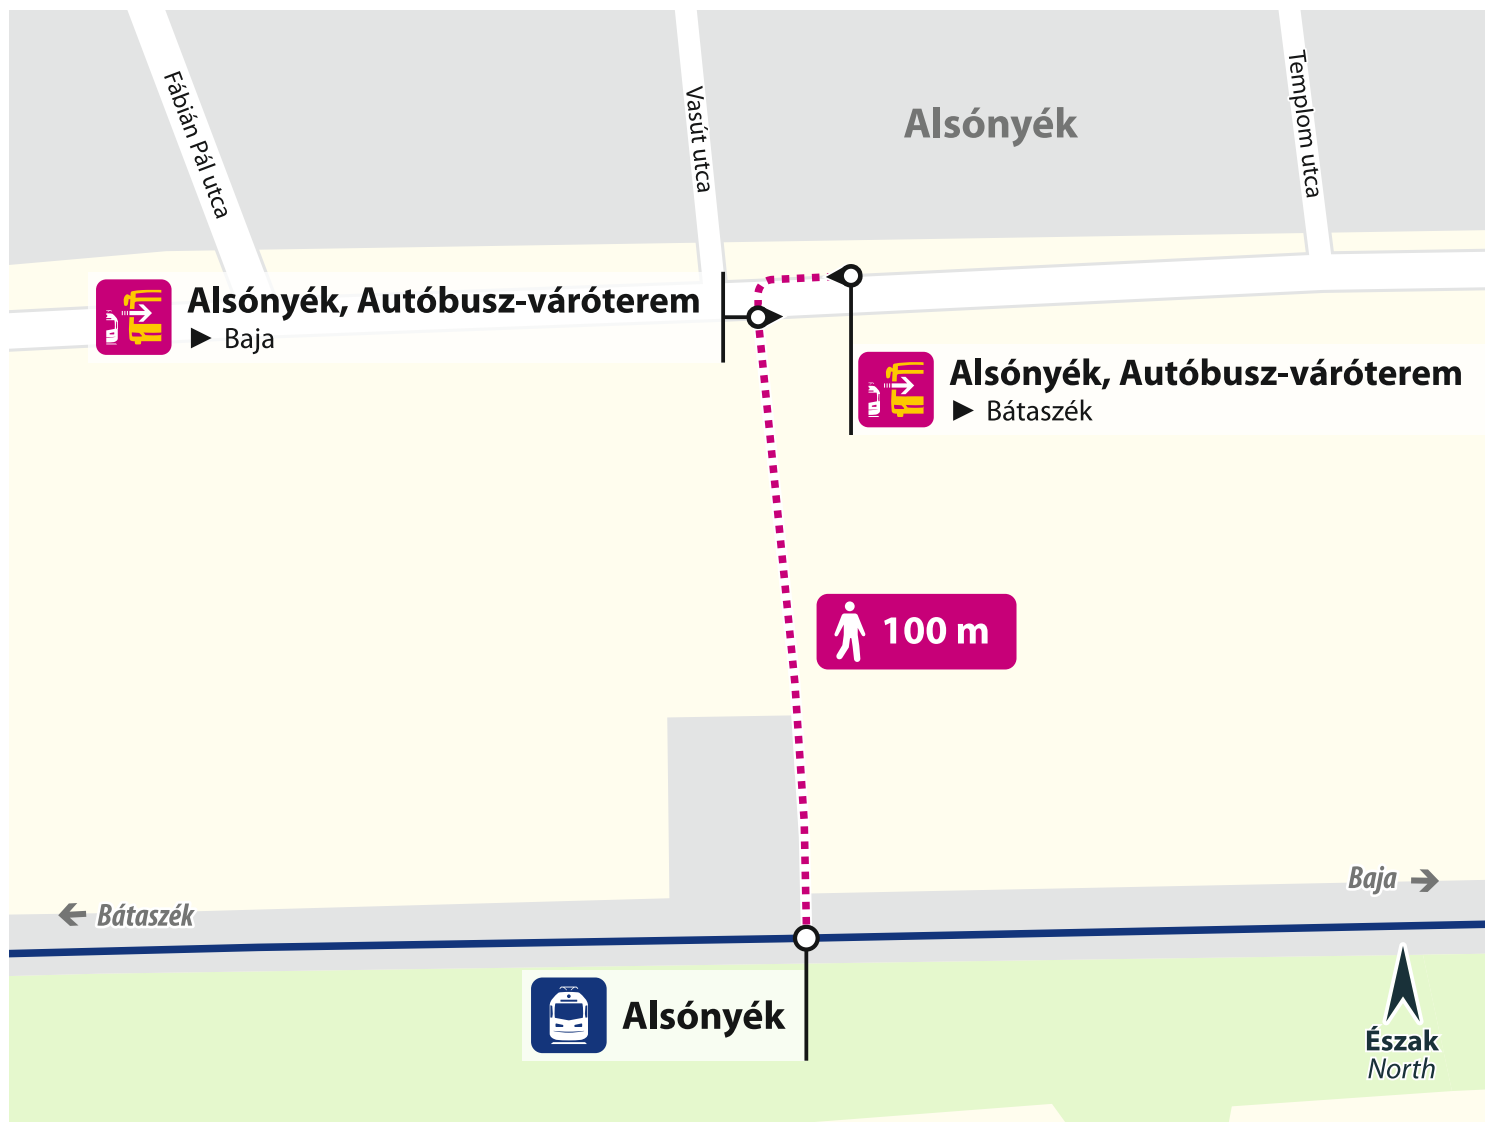

Pörböly

Buszmegálló / Bus stop:
Pörböly, Vasúti átjáró

towards
Bátaszék
felé

towards
Baja
felé

Eljutási útvonal / Access route:
55-ös főút (540 m)

Alsónyék

 **Buszmegálló / Bus stop:**
Alsónyék, Autóbusz-váróterem

 **Eljutási útvonal / Access route:**
Vasút utca (100 m)