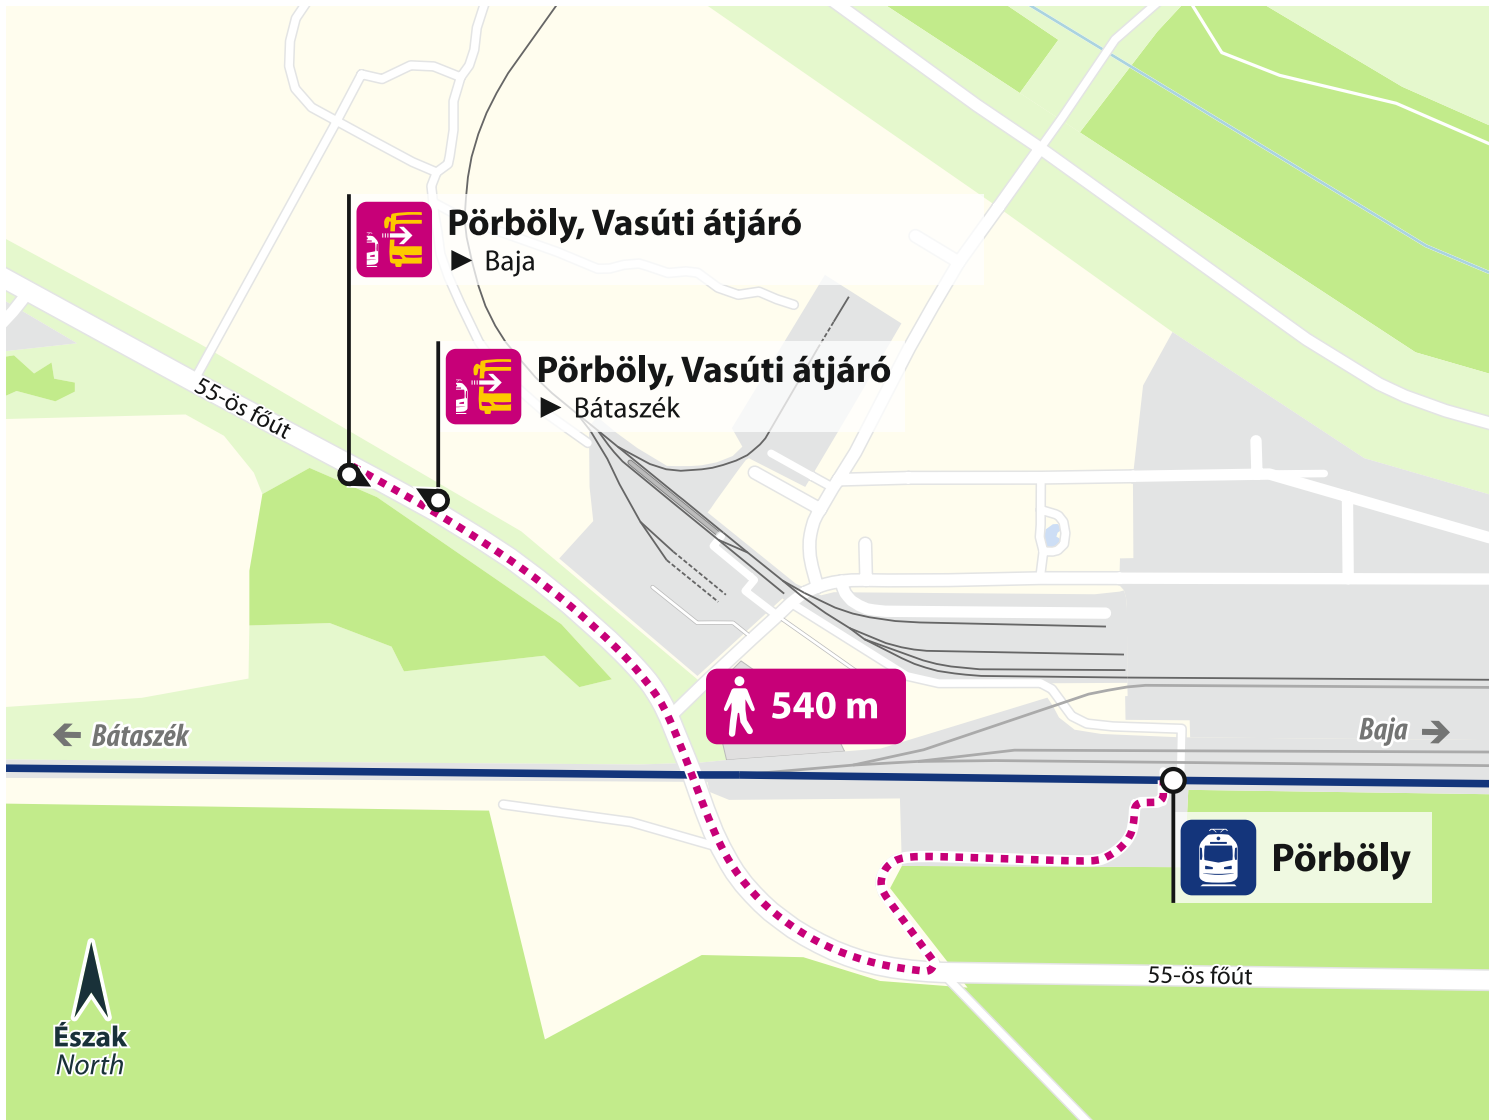

Pörböly

Buszmegálló / Bus stop:
Pörböly, Vasúti átjáró

towards
Bátaszék
felé

towards
Baja
felé

Eljutási útvonal / Access route:
55-ös főút (540 m)

Alsónyék

 **Buszmegálló / Bus stop:**
Alsónyék, Autóbusz-váróterem

 **Eljutási útvonal / Access route:**
Vasút utca (100 m)