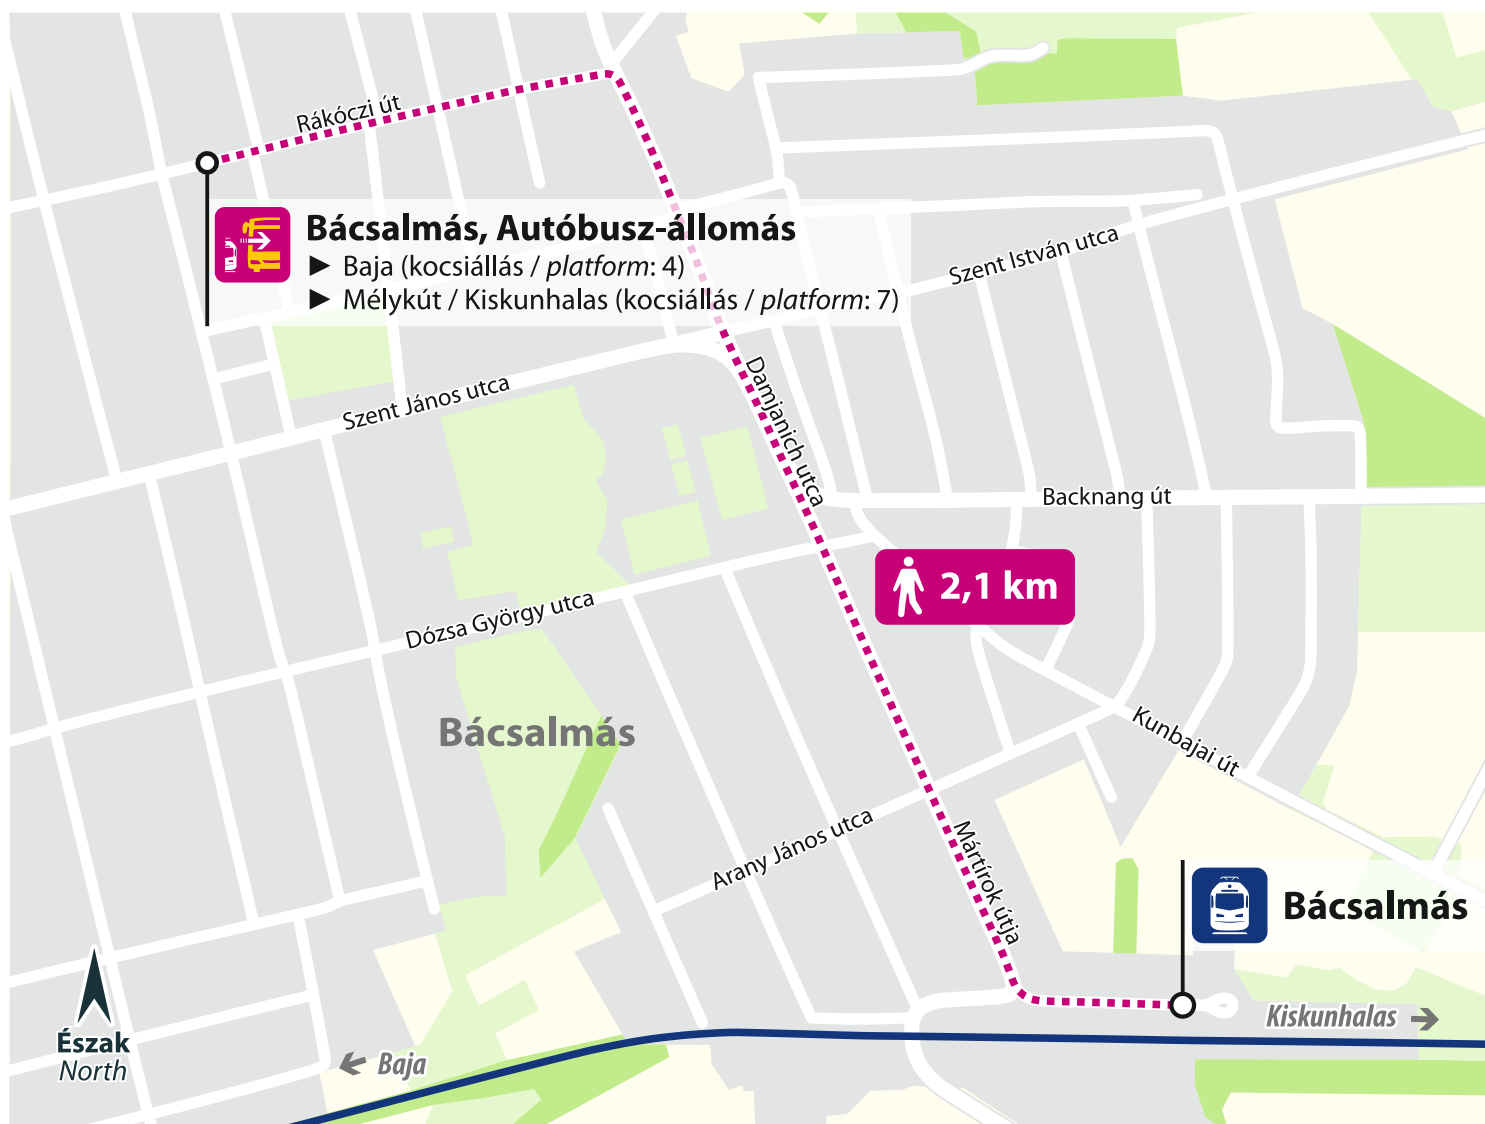

## Bácsbokod-Bácsborsód

**Buszmegálló / Bus stop:**  
Bácsbokod, Községháza

towards  
Baja  
felé

towards  
Mélykút / Kiskunhalas  
felé

**Eljutási útvonal / Access route:**

Vasút utca ► Gróf Széchenyi István utca ► Hunyadi János utca (1,3 km)

## Almás

**Buszmegálló / Bus stop:**  
Bácsalmás, Kossuth utca

towards  
Baja  
felé

towards  
Mélykút / Kiskunhalas  
felé

**Eljutási útvonal / Access route:**

Kossuth Lajos utca ▶ Szent János utca (950 m)

### Buszmegálló / Bus stop:

Bácsalmás, Autóbusz-állomás 4 7

towards  
Baja  
felé

towards  
Mélykút / Kiskunhalas  
felé

### Eljutási útvonal / Access route:

Mártírok útja ▶ Damjanich utca ▶ Rákóczi út (2,1 km)