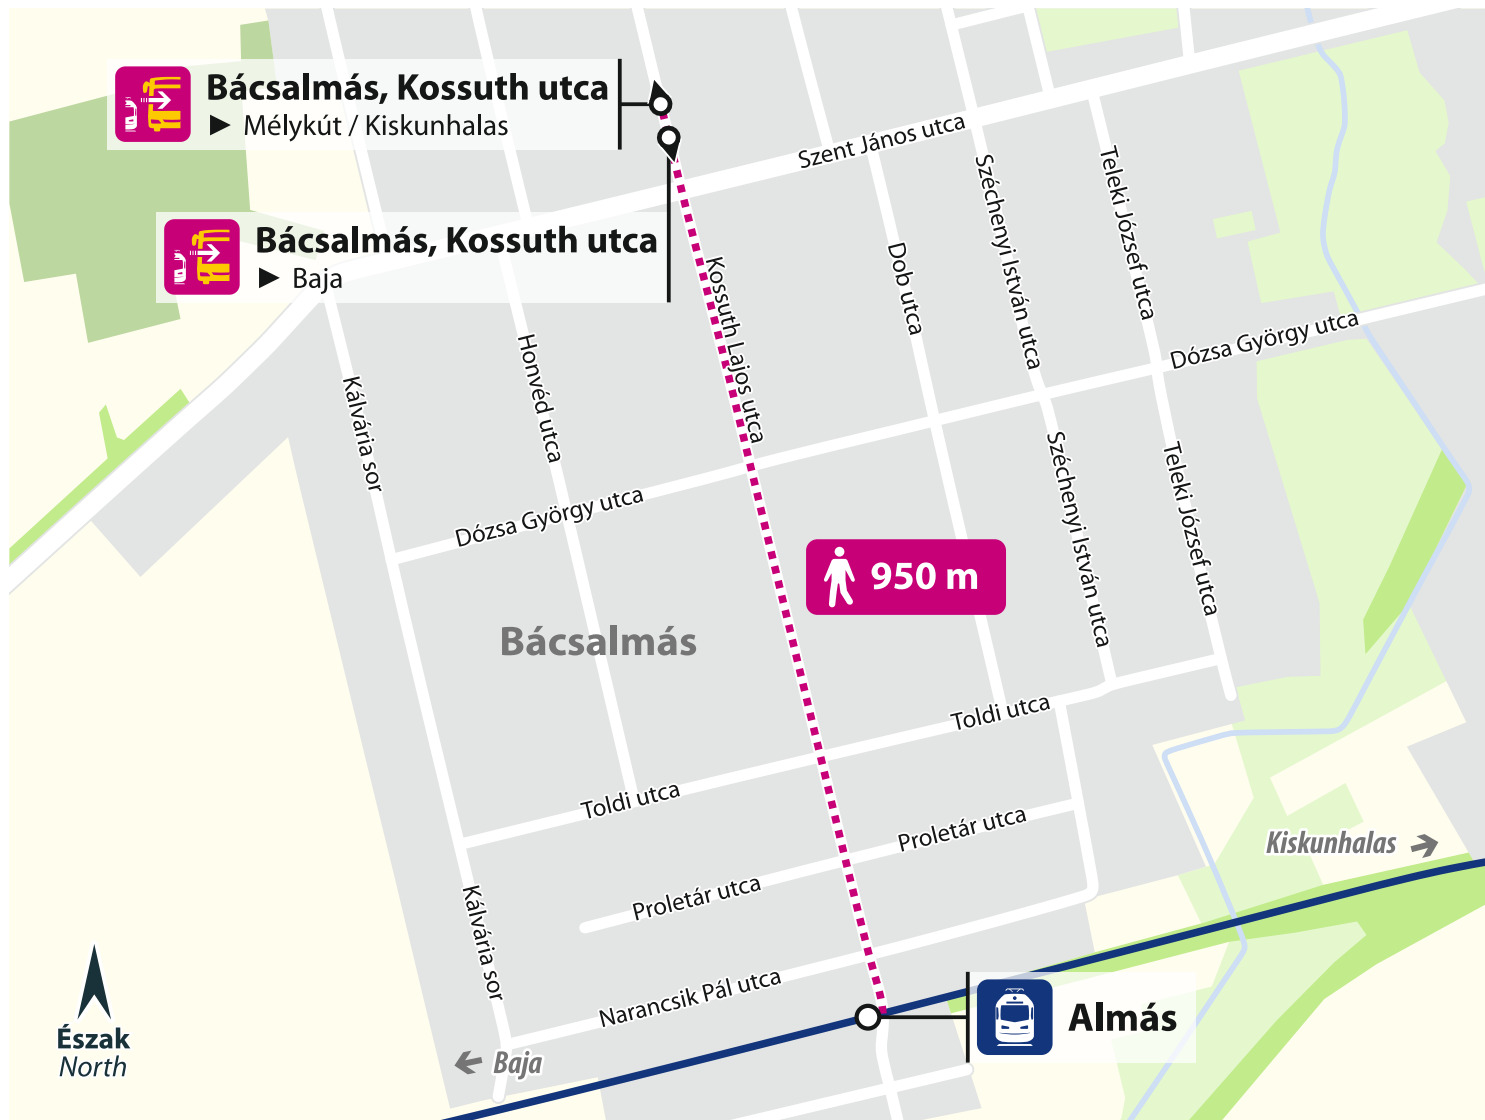

## Bácsbokod-Bácsborsód

**Buszmegálló / Bus stop:**  
Bácsbokod, Községháza

towards  
Baja  
felé

towards  
Mélykút / Kiskunhalas  
felé

**Eljutási útvonal / Access route:**

Vasút utca ► Gróf Széchenyi István utca ► Hunyadi János utca (1,3 km)

## Almás

**Buszmegálló / Bus stop:**  
Bácsalmás, Kossuth utca

towards  
Baja  
felé

towards  
Mélykút / Kiskunhalas  
felé

**Eljutási útvonal / Access route:**

Kossuth Lajos utca ▶ Szent János utca (950 m)

### Eljutási útvonal / Access route:

Mártírok útja ▶ Damjanich utca ▶ Rákóczi út (2,1 km)

 **Eljutási útvonal / Access route:**  
50 m