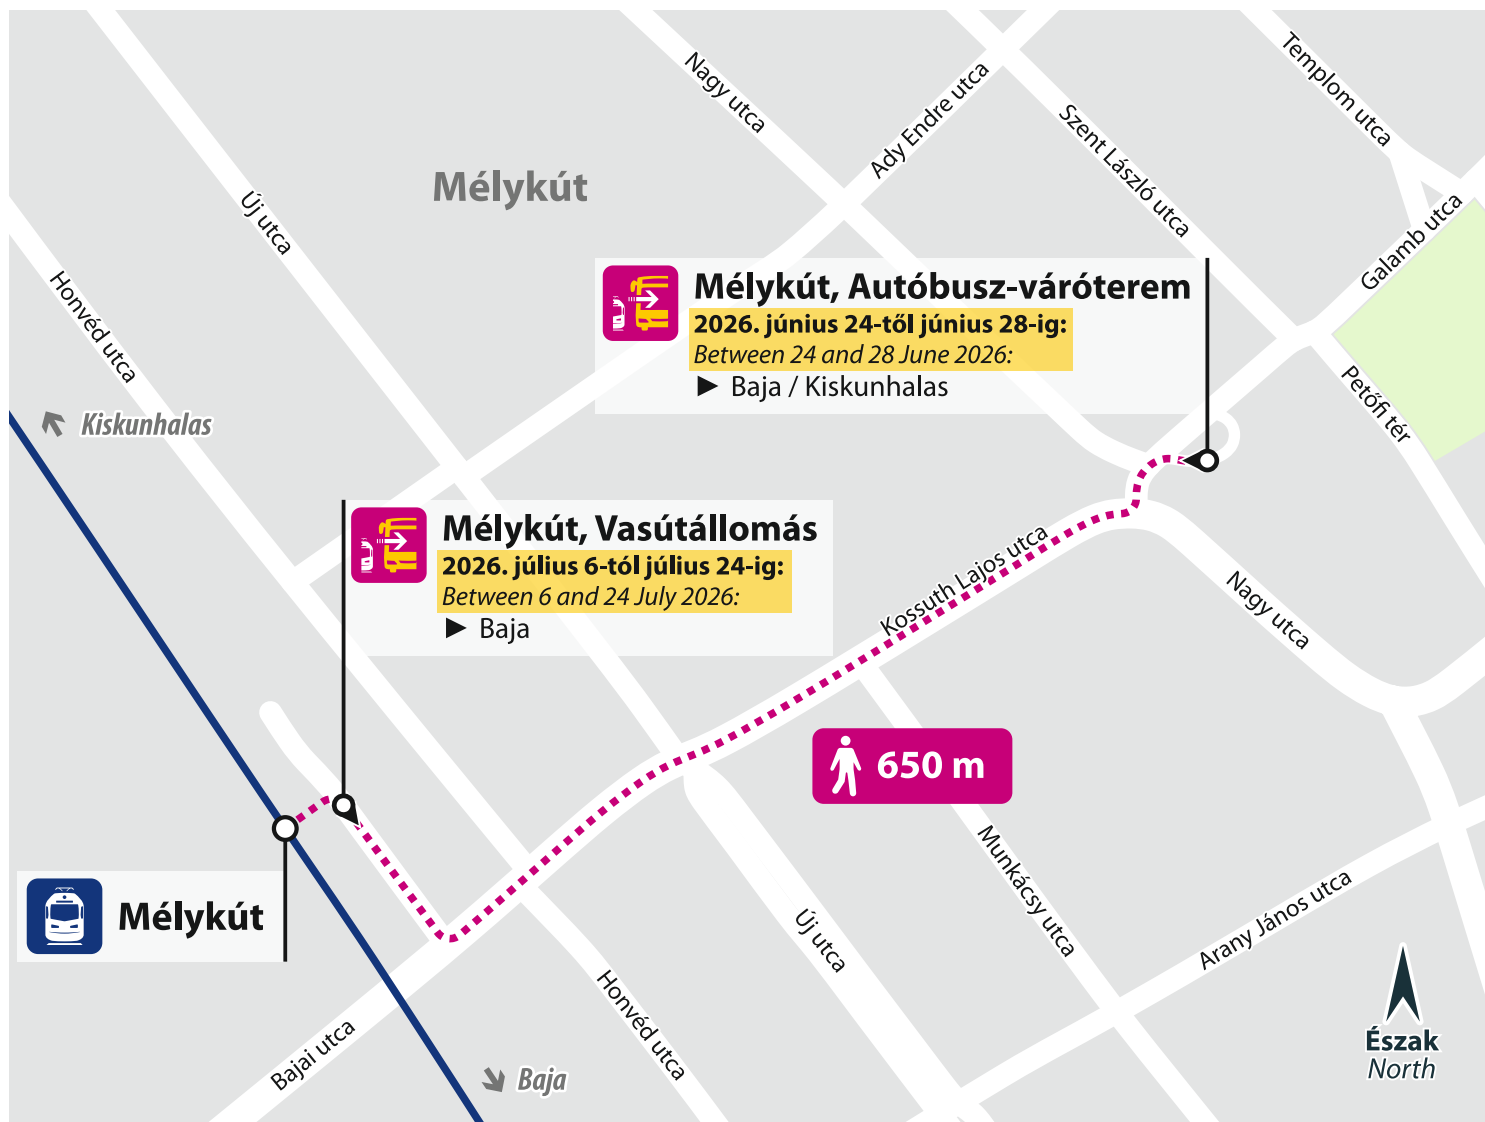

## Bácsbokod-Bácsborsód

**Buszmegálló / Bus stop:**  
Bácsbokod, Községháza

towards  
Baja  
felé

towards  
Mélykút / Kiskunhalas  
felé

**Eljutási útvonal / Access route:**

Vasút utca ► Gróf Széchenyi István utca ► Hunyadi János utca (1,3 km)

### Buszmegálló / Bus stop:

Bácsalmás, Autóbusz-állomás 4 7

towards  
Baja  
felé

towards  
Mélykút / Kiskunhalas  
felé

### Eljutási útvonal / Access route:

Mártírok útja ▶ Damjanich utca ▶ Rákóczi út (2,1 km)

## Mélykút

 **Buszmegálló / Bus stop:**  
Mélykút, Autóbusz-váróterem

towards  
Baja, Kiskunhalas  
felé

 **Buszmegálló / Bus stop:**  
Mélykút, Vasútállomás

towards  
Baja  
felé

 **Eljutási útvonal / Access route:**  
Kossuth Lajos utca (650 m)