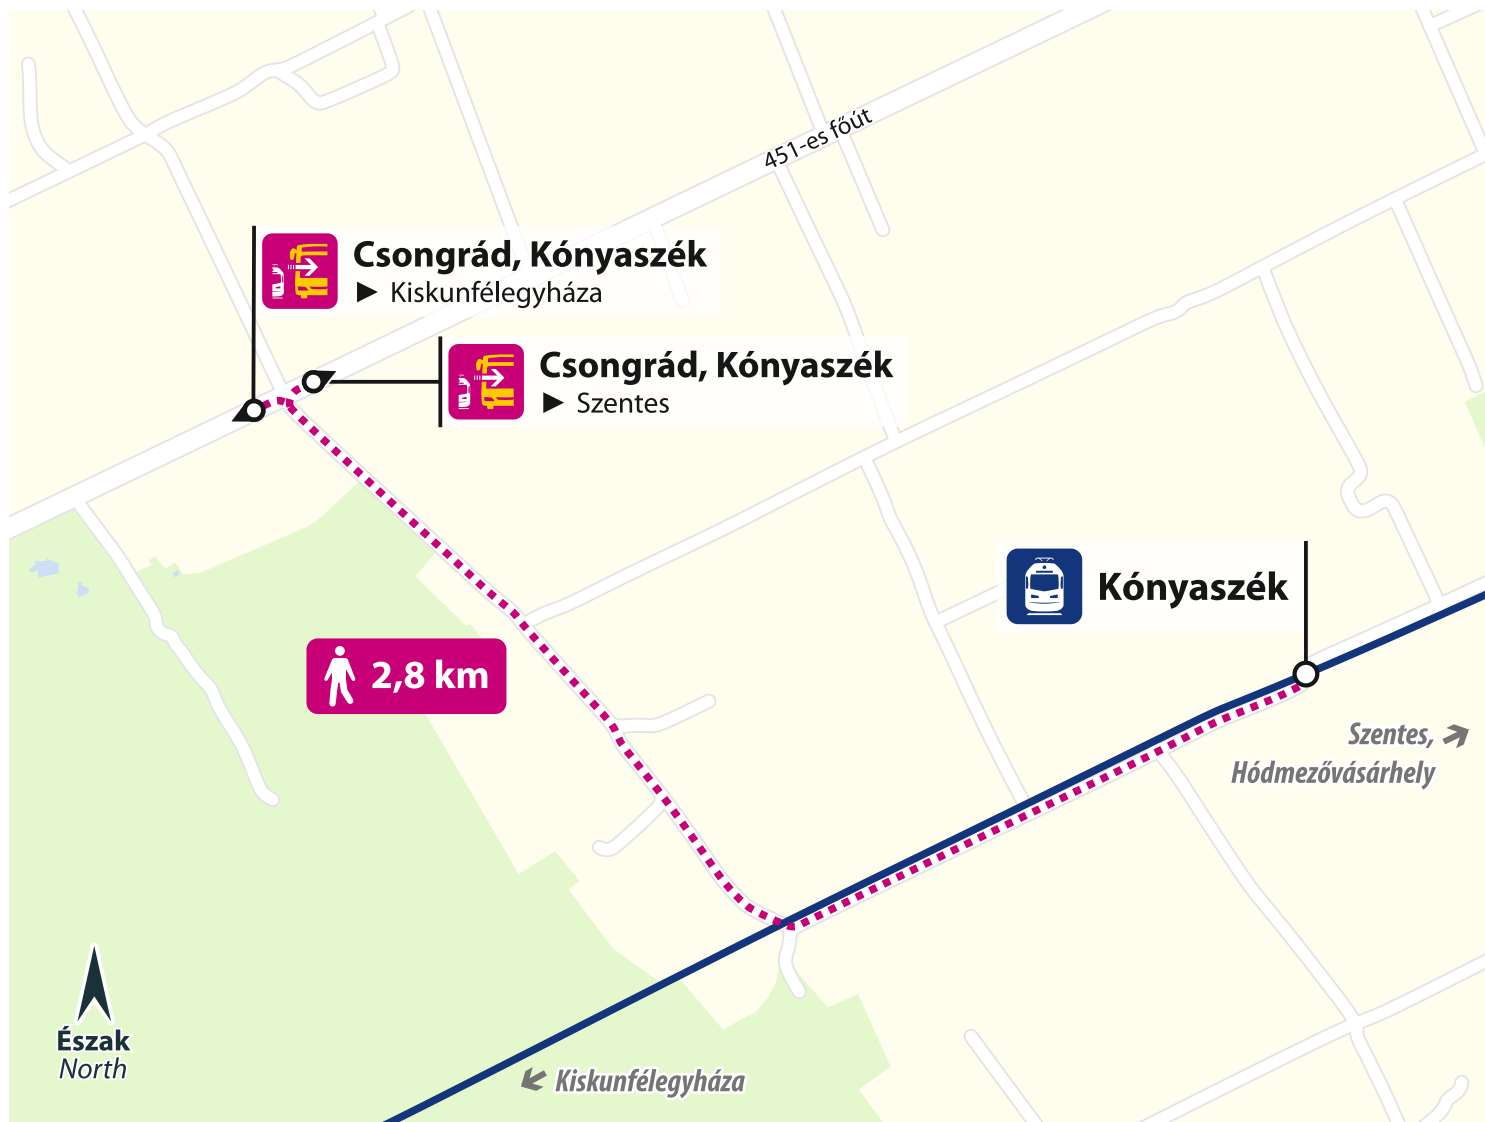

towards
Kiskunfélegyháza
felé

towards
Szentés
felé

Eljutási útvonal / Access route:

Kis-Mindszenti Iskola dűlő ► 451-es főút (1,9 km)

Gátér

Buszmegálló / Bus stop:
Gátér, Községháza

towards
Kiskunfélegyháza
felé

towards
Szentés
felé

Eljutási útvonal / Access route:
Szabadság utca (500 m)

Kettőshalom

Buszmegálló / Bus stop:
Gátér, Tangazdaság

towards
Kiskunfélegyháza
felé

towards
Szentés
felé

Eljutási útvonal / Access route:
Kettőshalom ► 451-es főút (850 m)

Kónyaszék

Buszmegálló / Bus stop:
Csongrád, Kónyaszék

towards
Kiskunfélegyháza
felé

towards
Szentes
felé

Eljutási útvonal / Access route:
Kónyaszék ► 451-es főút (2,8 km)

Csongrád alsó

Buszmegálló / Bus stop:
Csongrád, Széchenyi iskola

towards
Kiskunfélegyháza
felé

towards
Szentés
felé

Eljutási útvonal / Access route:

Kemény Zsigmond utca ► Gyöngyösi utca ► Nap utca
► Széchenyi út (400 m)