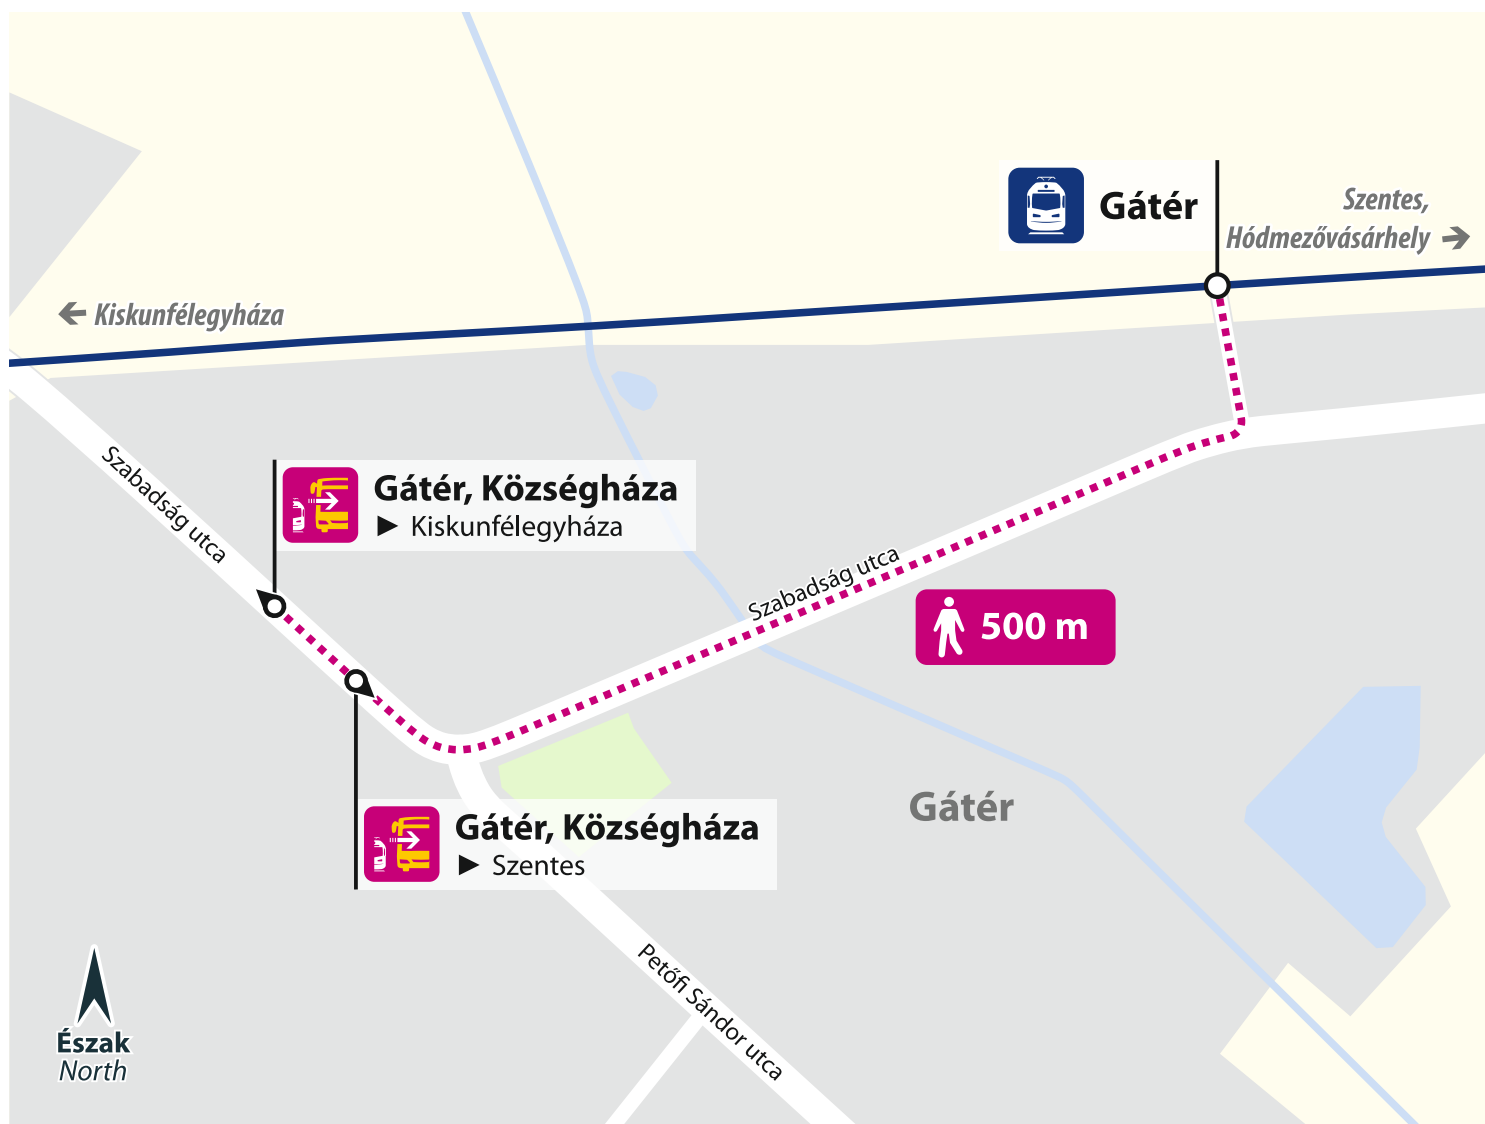

Városi park

Buszmegálló / Bus stop:
Kiskunfélegyháza, Transelektro GM

towards
Kiskunfélegyháza
felé

towards
Szentés
felé

Eljutási útvonal / Access route:
Csanyi út (120 m)

Csongrádi úti tanyák

Buszmegálló / Bus stop:
Gátér, Baromfi telep

towards
Kiskunfélegyháza
felé

towards
Szentés
felé

Eljutási útvonal / Access route:

Kis-Mindszenti Iskola dűlő ► 451-es főút (1,9 km)

Gátér

Buszmegálló / Bus stop:
Gátér, Községháza

towards
Kiskunfélegyháza
felé

towards
Szentés
felé

Eljutási útvonal / Access route:
Szabadság utca (500 m)

Kettőshalom

Buszmegálló / Bus stop:
Gátér, Tangazdaság

towards
Kiskunfélegyháza
felé

towards
Szentés
felé

Eljutási útvonal / Access route:
Kettőshalom ► 451-es főút (850 m)

towards
Kiskunfélegyháza
felé

towards
Szentés
felé

Eljutási útvonal / Access route:

Kemény Zsigmond utca ► Gyöngyösi utca ► Nap utca
► Széchenyi út (400 m)