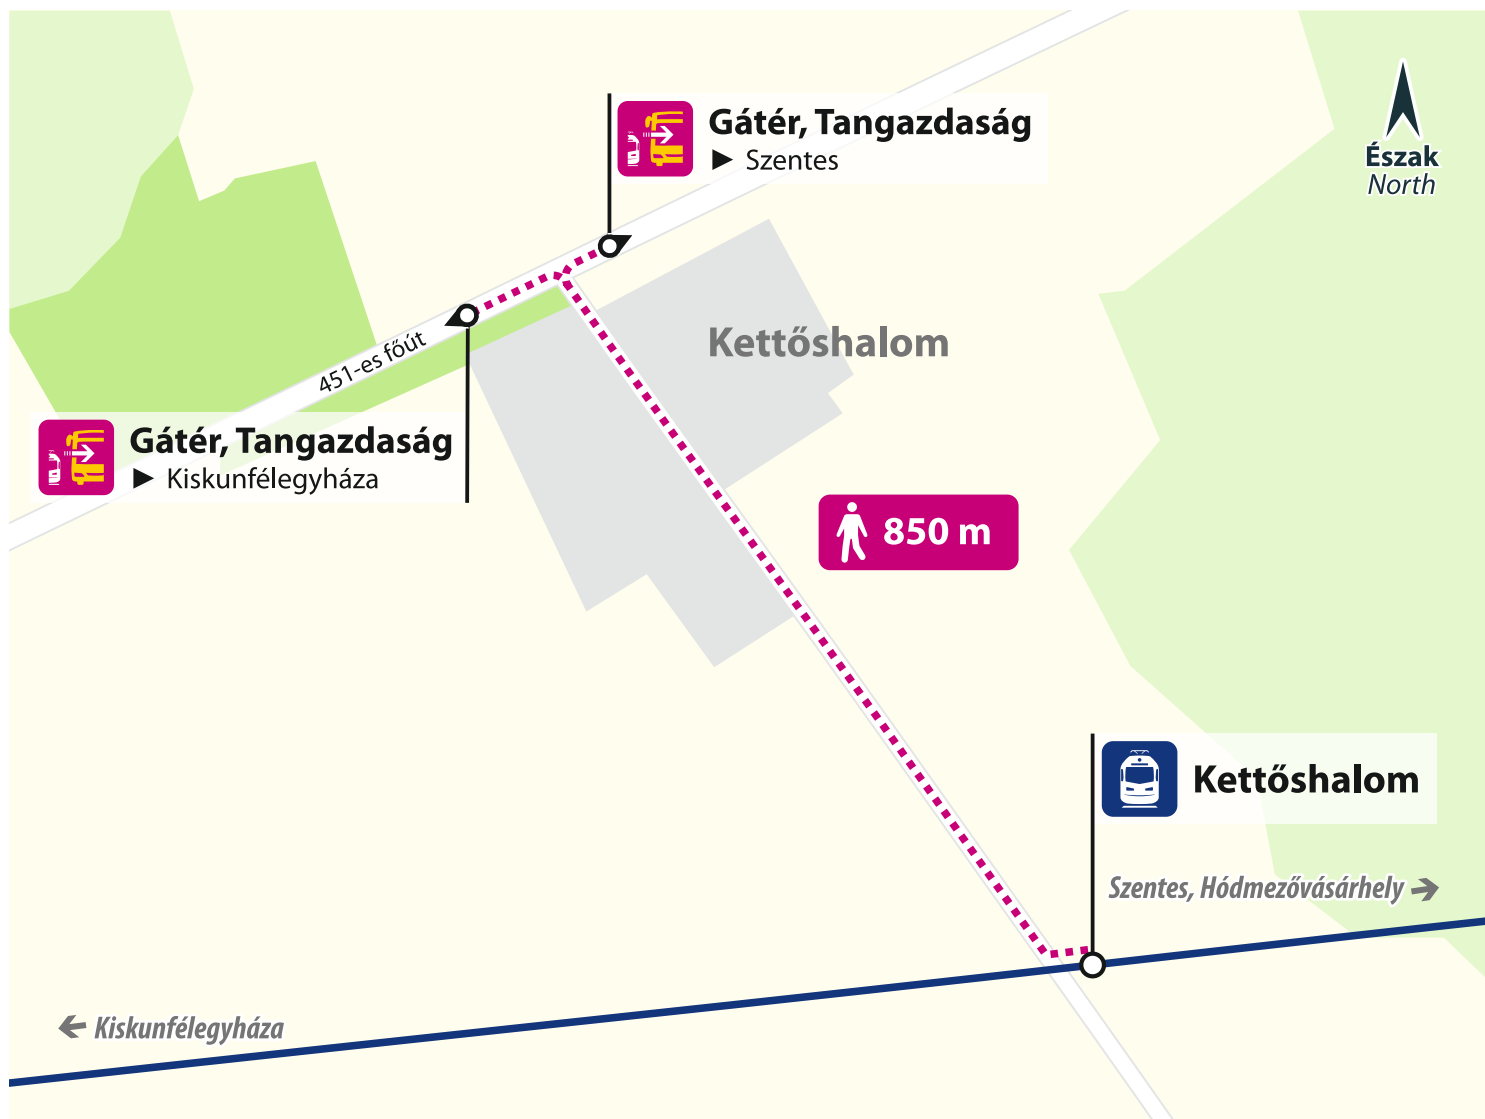

towards
Kiskunfélegyháza
felé

towards
Szentés
felé

Eljutási útvonal / Access route:

Kis-Mindszenti Iskola dűlő ► 451-es főút (1,9 km)

Gátér

Buszmegálló / Bus stop:
Gátér, Községháza

towards
Kiskunfélegyháza
felé

towards
Szentés
felé

Eljutási útvonal / Access route:
Szabadság utca (500 m)

Kettőshalom

Buszmegálló / Bus stop:
Gátér, Tangazdaság

towards
Kiskunfélegyháza
felé

towards
Szentés
felé

Eljutási útvonal / Access route:
Kettőshalom ► 451-es főút (850 m)

Kónyaszék

Buszmegálló / Bus stop:
Csongrád, Kónyaszék

towards
Kiskunfélegyháza
felé

towards
Szentes
felé

Eljutási útvonal / Access route:
Kónyaszék ► 451-es főút (2,8 km)

Csongrád alsó

Buszmegálló / Bus stop:
Csongrád, Széchenyi iskola

towards
Kiskunfélegyháza
felé

towards
Szentés
felé

Eljutási útvonal / Access route:

Kemény Zsigmond utca ► Gyöngyösi utca ► Nap utca
► Széchenyi út (400 m)