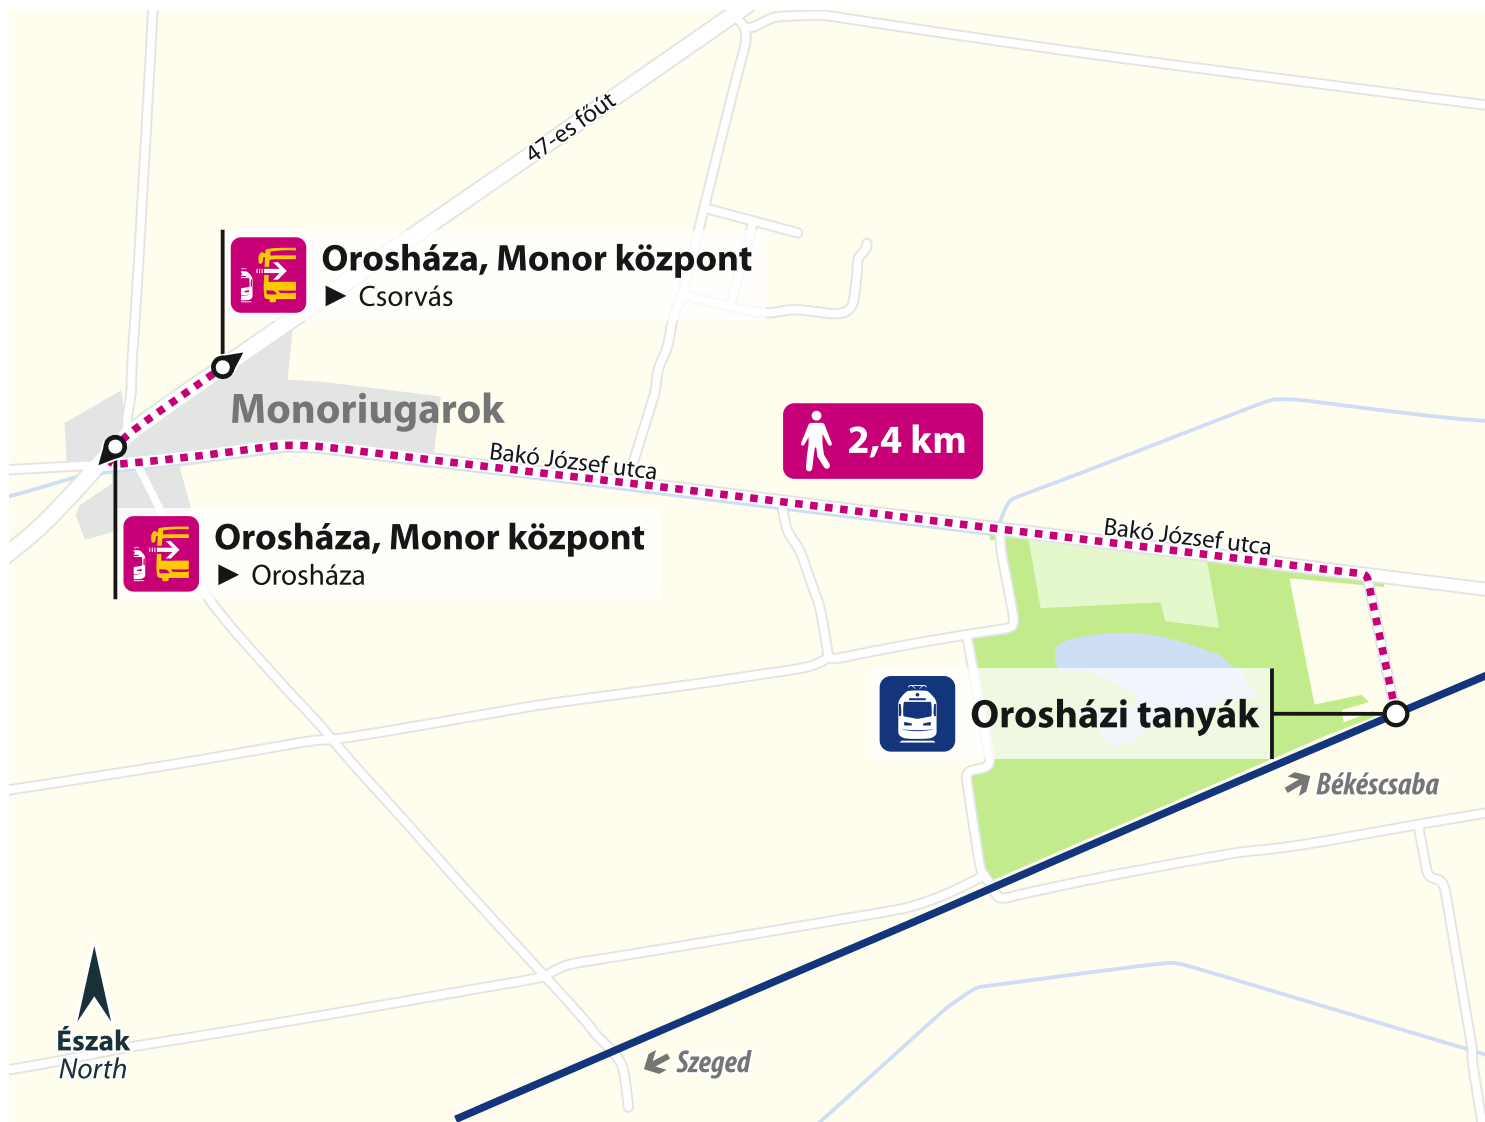

Orosházi tanyák

Buszmegálló / Bus stop:
Orosháza, Monor központ

towards
Orosháza
felé

towards
Csorvás
felé

Eljutási útvonal / Access route:
Bakó József utca ▶ 47-es főút (2,4 km)