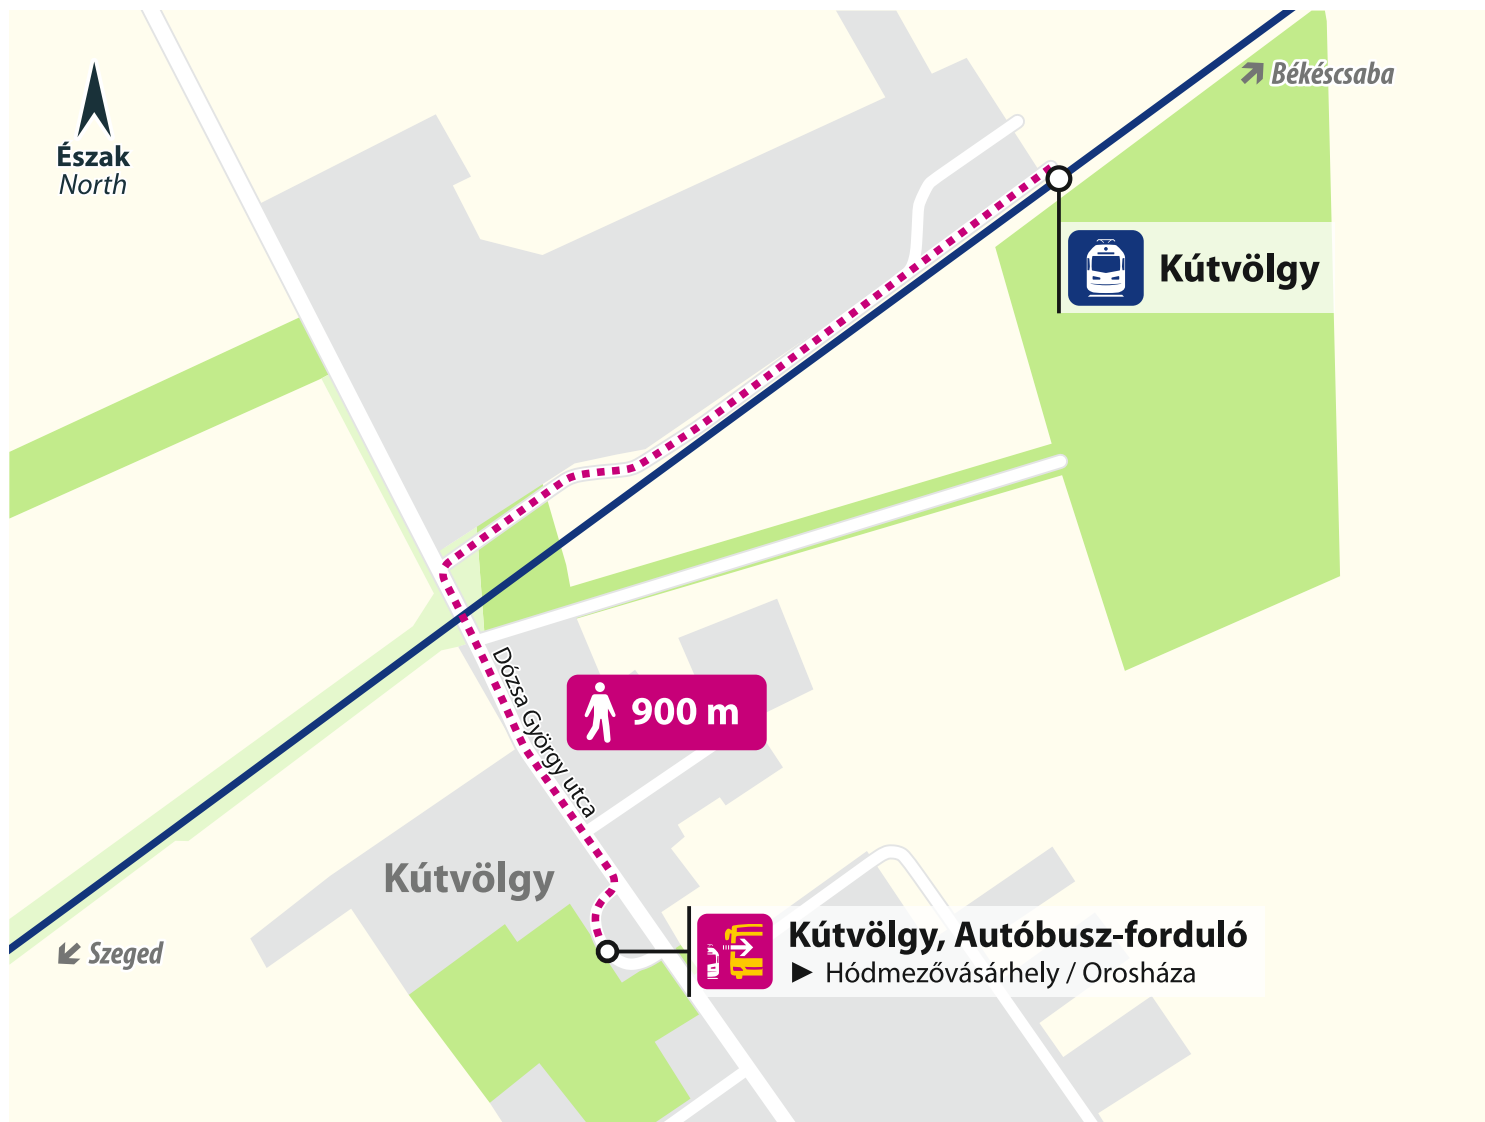

Kútvölgy

Buszmegálló / Bus stop:
Kútvölgy, Autóbusz-forduló

towards
Hódmezővásárhely / Orosháza
felé

Eljutási útvonal / Access route:
Dózsa György utca (900 m)

Székkutas

Buszmegálló / Bus stop:
Székkutas, ABC

towards
Hódmezővásárhely
felé

towards
Orosháza
felé

Eljutási útvonal / Access route:

Erkel Ferenc utca ► Vásárhelyi út (280 m)