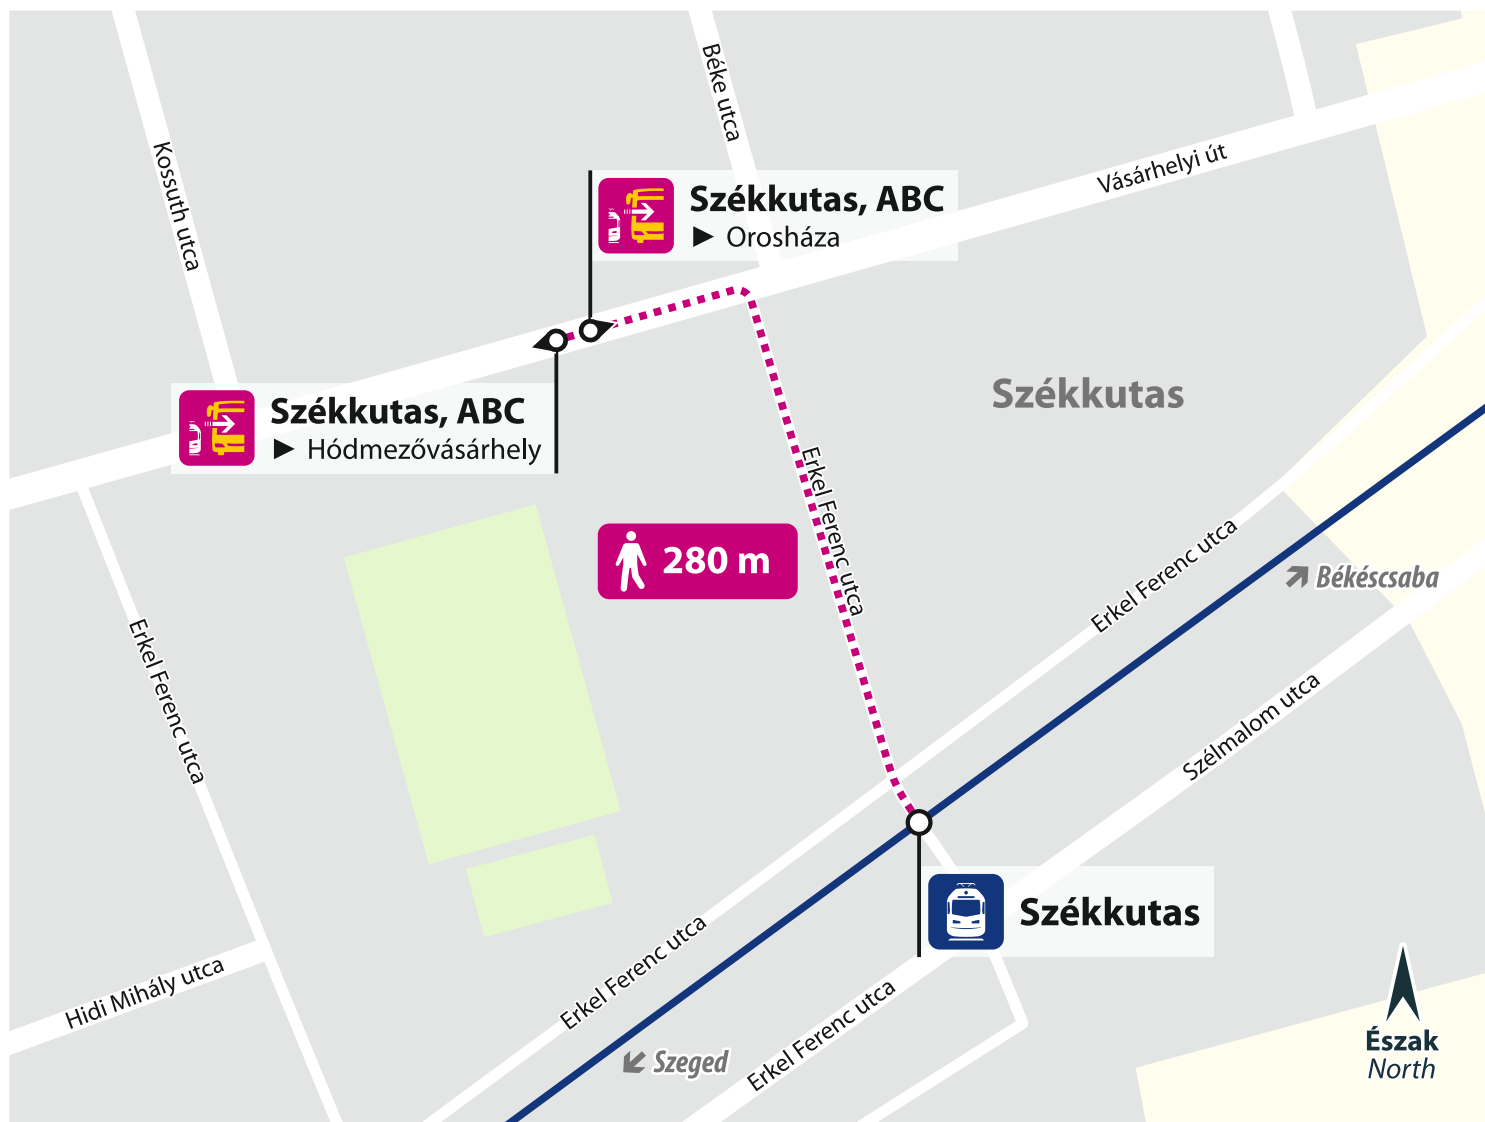

Kútvölgy

Buszmegálló / Bus stop:
Kútvölgy, Autóbusz-forduló

towards
Hódmezővásárhely / Orosháza
felé

Eljutási útvonal / Access route:
Dózsa György utca (900 m)

Székkutas

Buszmegálló / Bus stop:
Székkutas, ABC

towards
Hódmezővásárhely
felé

towards
Orosháza
felé

Eljutási útvonal / Access route:

Erkel Ferenc utca ► Vásárhelyi út (280 m)