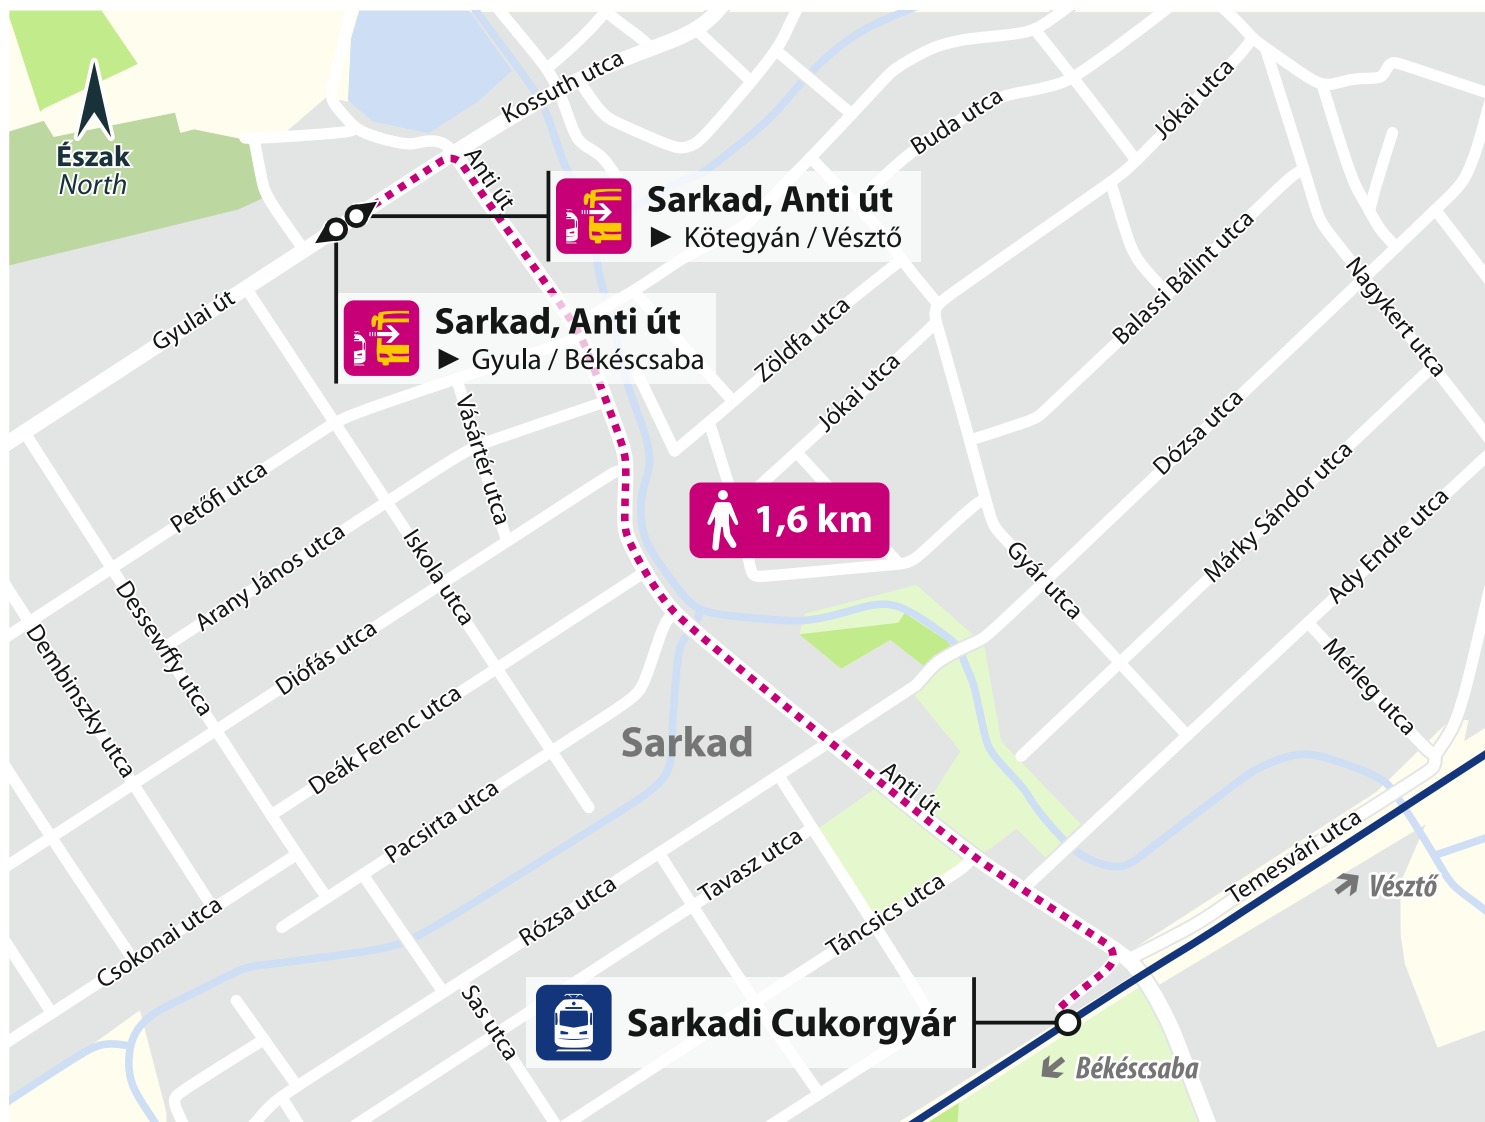

## Sarkadi Cukorgyár

**Buszmegálló / Bus stop:**  
Sarkad, Anti út

towards  
Gyula / Békéscsaba  
felé

towards  
Kötegyán / Vésztő  
felé

**Eljutási útvonal / Access route:**  
Temesvári utca ► Anti út ► Gyulai út (1,6 km)