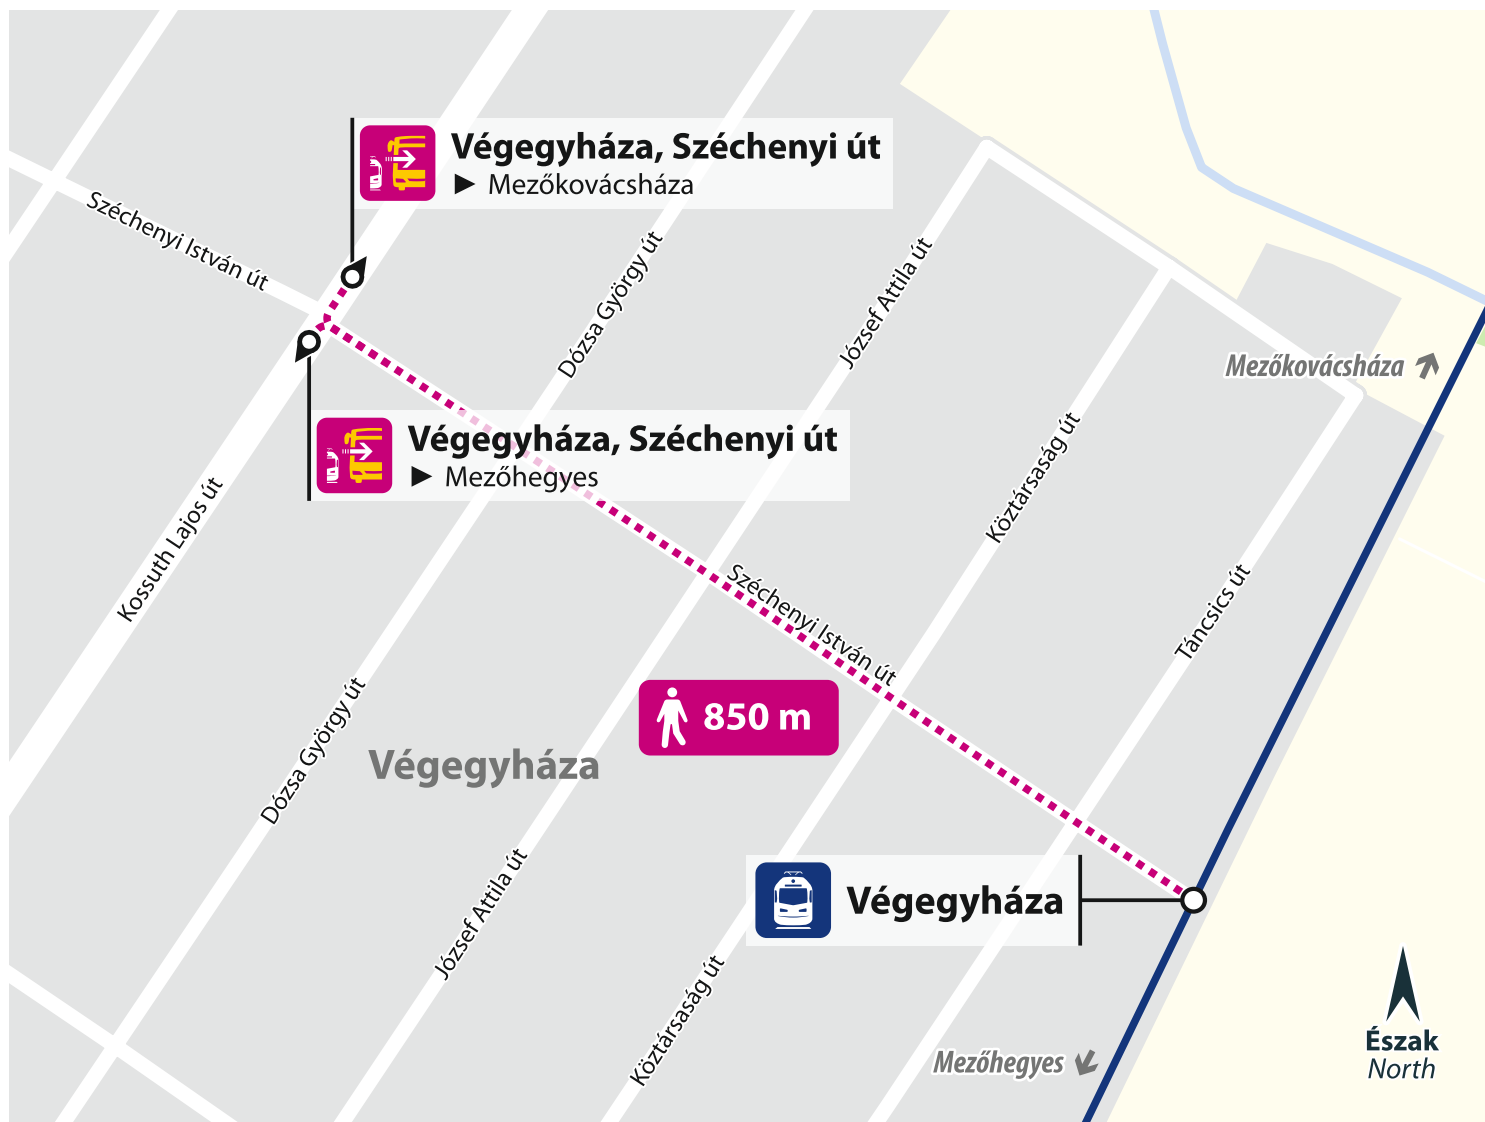

## Végegyháza

**Buszmegálló / Bus stop:**  
Végegyháza, Széchenyi út

towards  
Mezőhegyes  
felé

towards  
Mezőkovácsháza  
felé

**Eljutási útvonal / Access route:**  
Széchenyi István út ► Kossuth Lajos út (850 m)

## Végegyháza alsó

**Buszmegálló / Bus stop:**  
Végegyháza, Árpádtelep

towards  
Mezőhegyes  
felé

towards  
Mezőkovácsháza  
felé

**Eljutási útvonal / Access route:**  
Aradi út ▶ Hunyadi János utca (850 m)