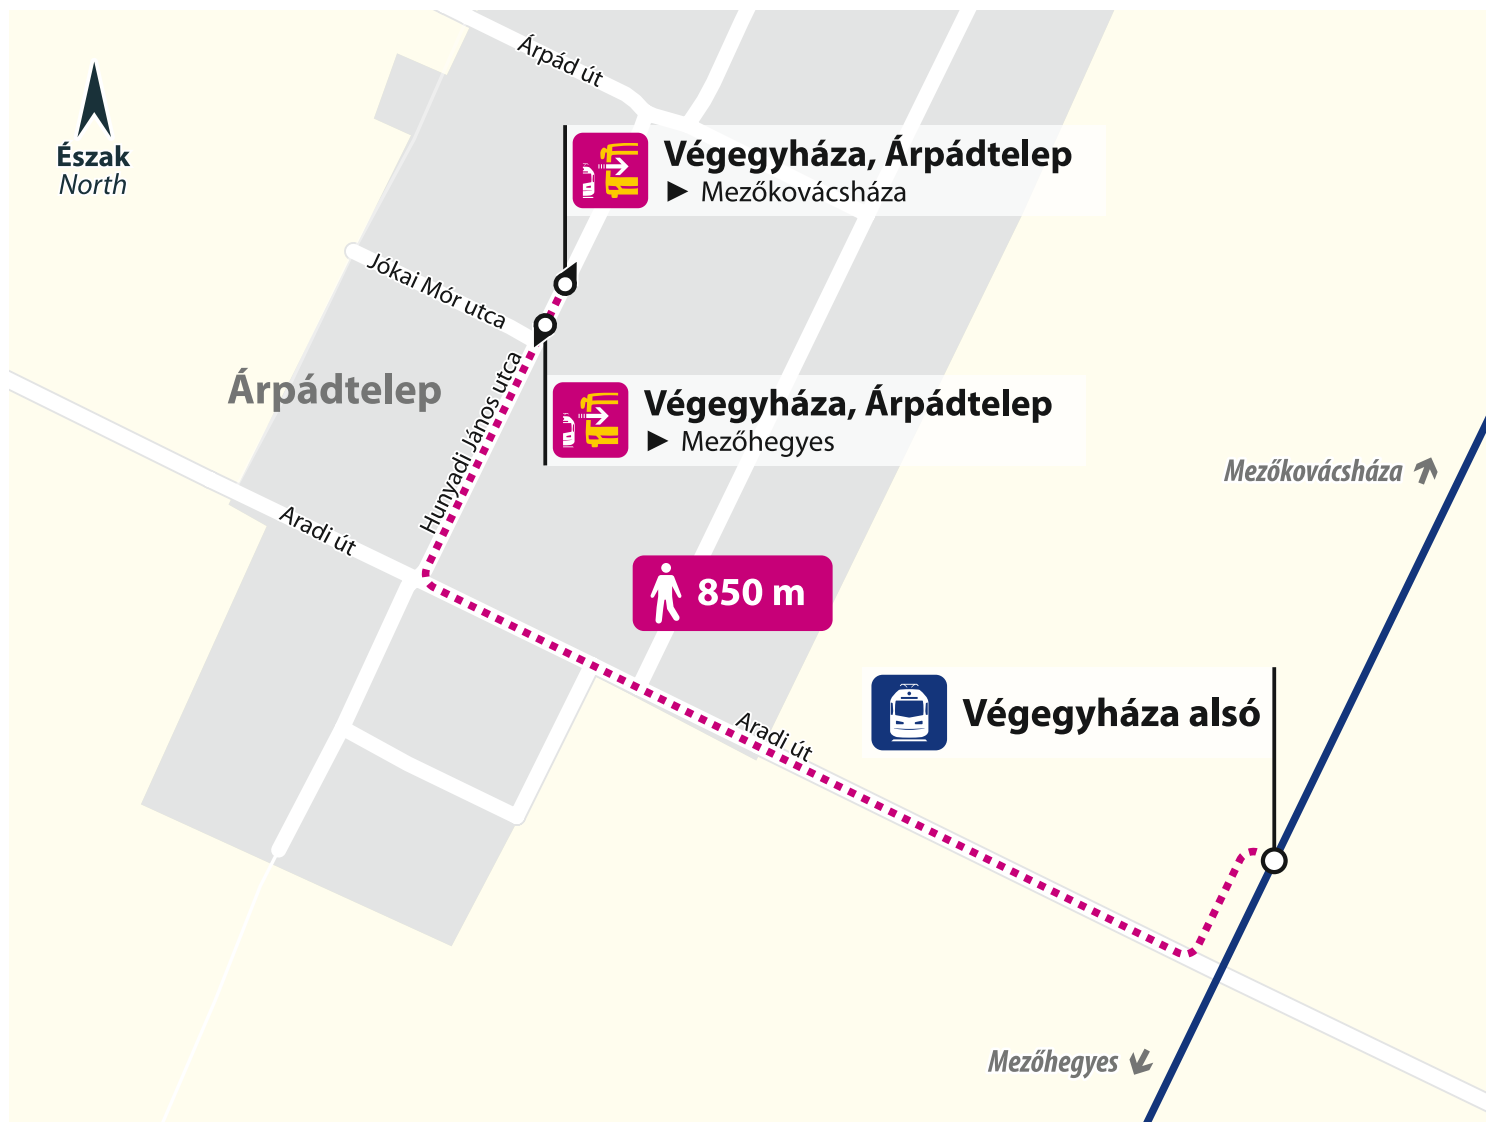

## Végegyháza

**Buszmegálló / Bus stop:**  
Végegyháza, Széchenyi út

towards  
Mezőhegyes  
felé

towards  
Mezőkovácsháza  
felé

**Eljutási útvonal / Access route:**  
Széchenyi István út ► Kossuth Lajos út (850 m)

## Végegyháza alsó

**Buszmegálló / Bus stop:**  
Végegyháza, Árpádtelep

towards  
Mezőhegyes  
felé

towards  
Mezőkovácsháza  
felé

**Eljutási útvonal / Access route:**  
Aradi út ▶ Hunyadi János utca (850 m)