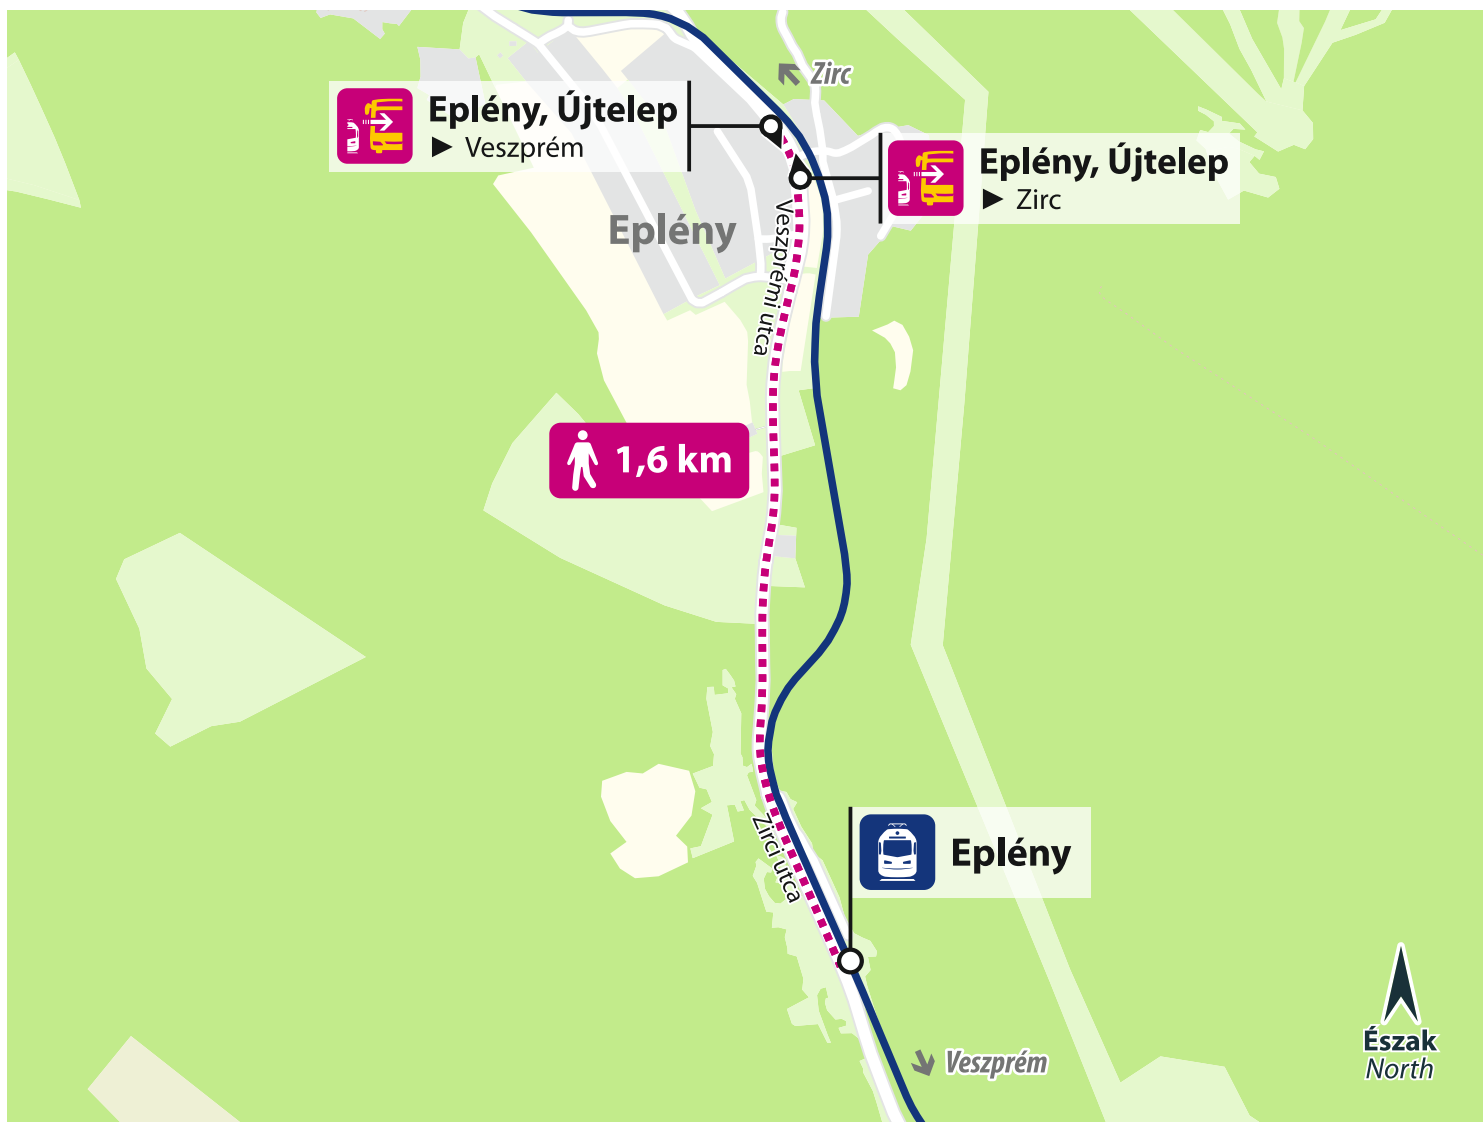

Eplény

Buszmegálló / Bus stop:
Eplény, Újtelep

towards
Zirc
felé

towards
Veszprém
felé

Eljutási útvonal / Access route:
Zirci utca ► Veszprémi utca (1,6 km)