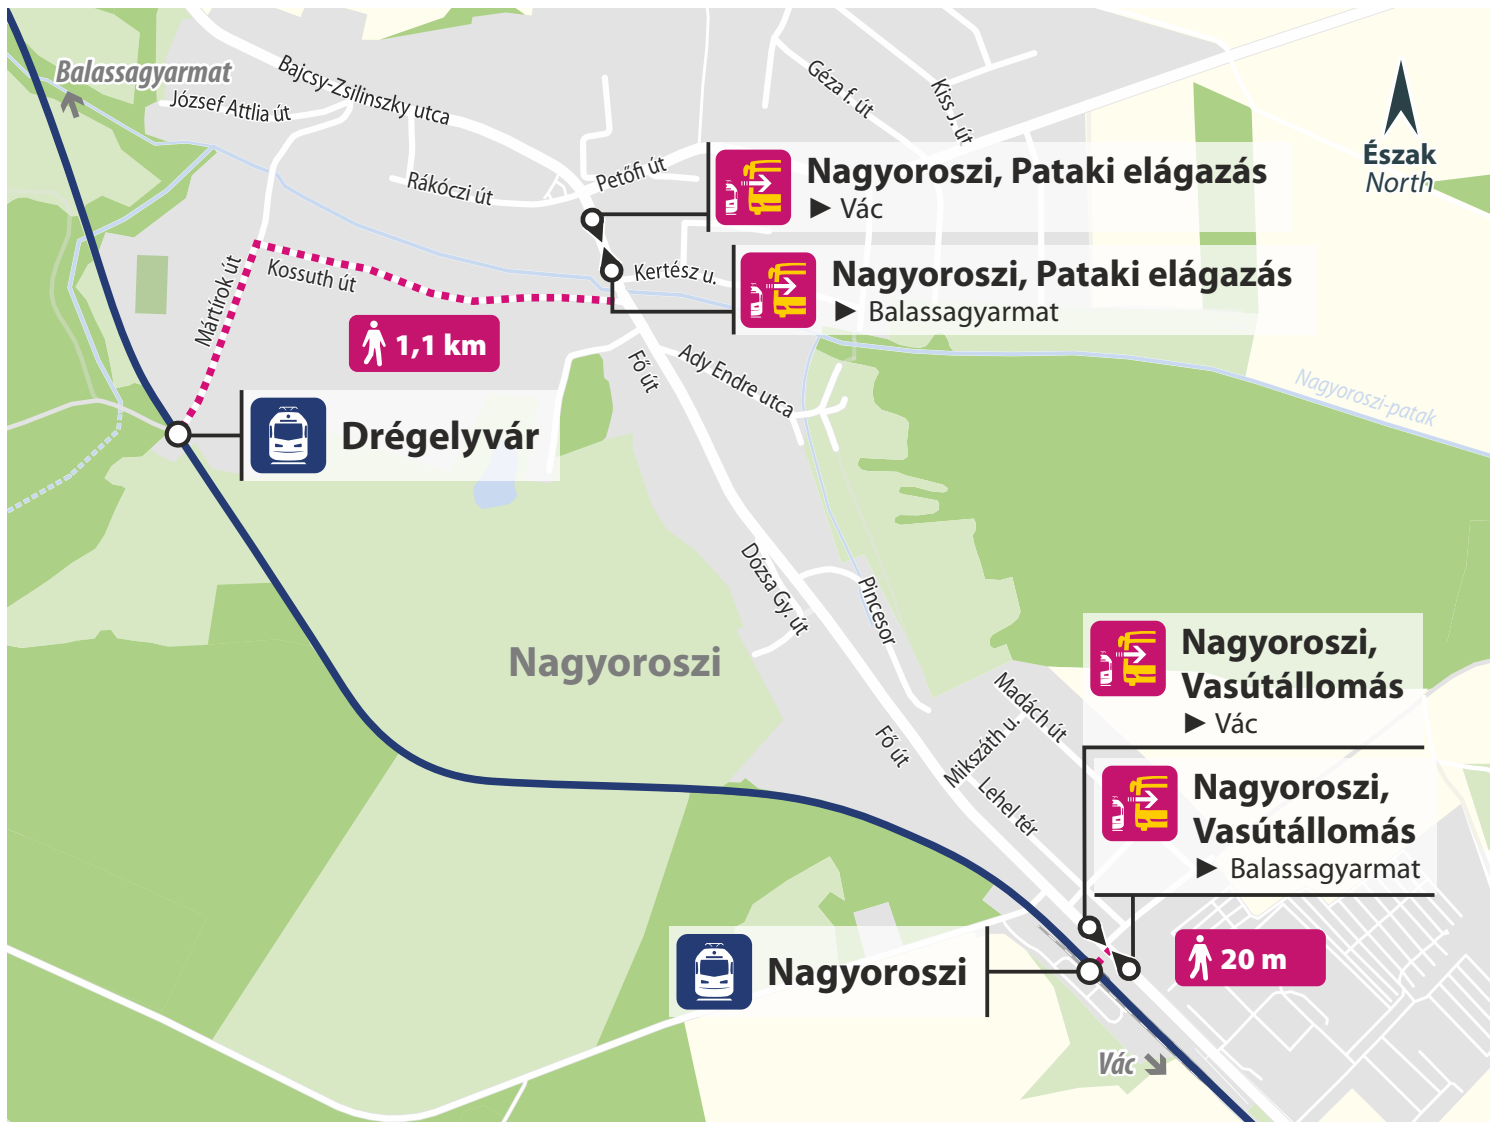

In case of a disruption to railway services buses can be boarded at these stops.

Verőce, Ipartelep

towards
Magyarkút
felé

towards
Vác
felé

Eljutási útvonal / Access route:

12-es számú főút (750 m)

Magyarkút

Szokolya, Községháza

Szokolya, Lévai utca

Szokolya, Liget utca

Eljutási útvonal / Access route:
Hársfa utca ► Fő utca (2,2 km)

MÁV-SZESZA / UT - VGZ-075-busz-Szokolya-A4

Borsosberény

A vasúti üzem zavara esetén az autóbuszokra ezeken a megállóhelyeken lehet felszállni.

In case of a disruption to railway services buses can be boarded at these stops.

Borsosberény, 2-es főút

towards
Balassagyarmat
felé

towards
Vác
felé

Eljutási útvonal / Access route:

Petőfi Sándor utca (2,2 km)

Nagyoroszi, Drégelyvár

A vasúti üzem zavara esetén az autóbuszokra ezeken a megállóhelyeken lehet felszállni.

In case of a disruption to railway services buses can be boarded at these stops.

Nagyoroszi, Vasútállomás