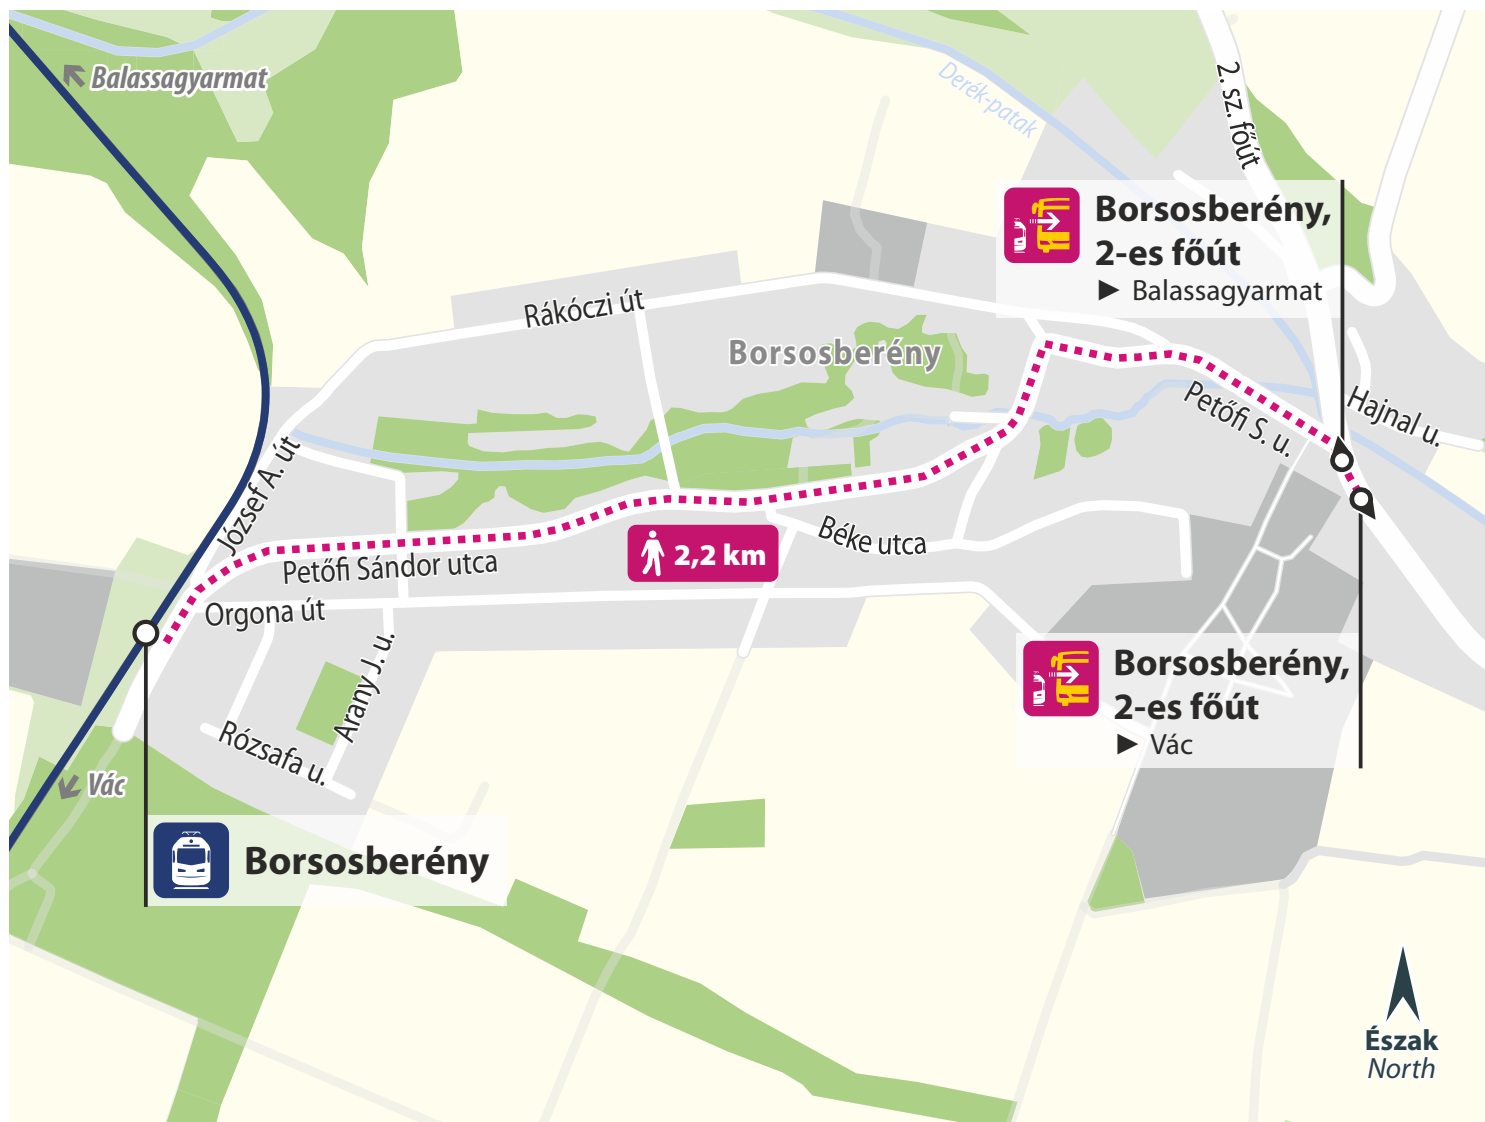

In case of a disruption to railway services buses can be boarded at these stops.

Verőce, Ipartelep

towards
Magyarkút
felé

towards
Vác
felé

Eljutási útvonal / Access route:

12-es számú főút (750 m)

Magyarkút

Eljutási útvonal / Access route:

Dalos utca ► Fő út (400 m) ► Irma forrás út (990 m)

Autóbuszok megállóhelye

Bus stops

Szokolya

Az autóbuszokra ezeken a megállóhelyeken lehet felszállni.
Buses can be boarded at these stops.

Szokolya, Községháza

Szokolya, Lévai utca

Szokolya, Liget utca

Eljutási útvonal / Access route:
Hársfa utca ► Fő utca (2,2 km)

MÁV-SZESZA / UT - VGZ-075-busz-Szokolya-A4

Borsosberény

A vasúti üzem zavara esetén az autóbuszokra ezeken a megállóhelyeken lehet felszállni.

In case of a disruption to railway services buses can be boarded at these stops.

Borsosberény, 2-es főút

towards
Balassagyarmat
felé

towards
Vác
felé

Eljutási útvonal / Access route:

Petőfi Sándor utca (2,2 km)