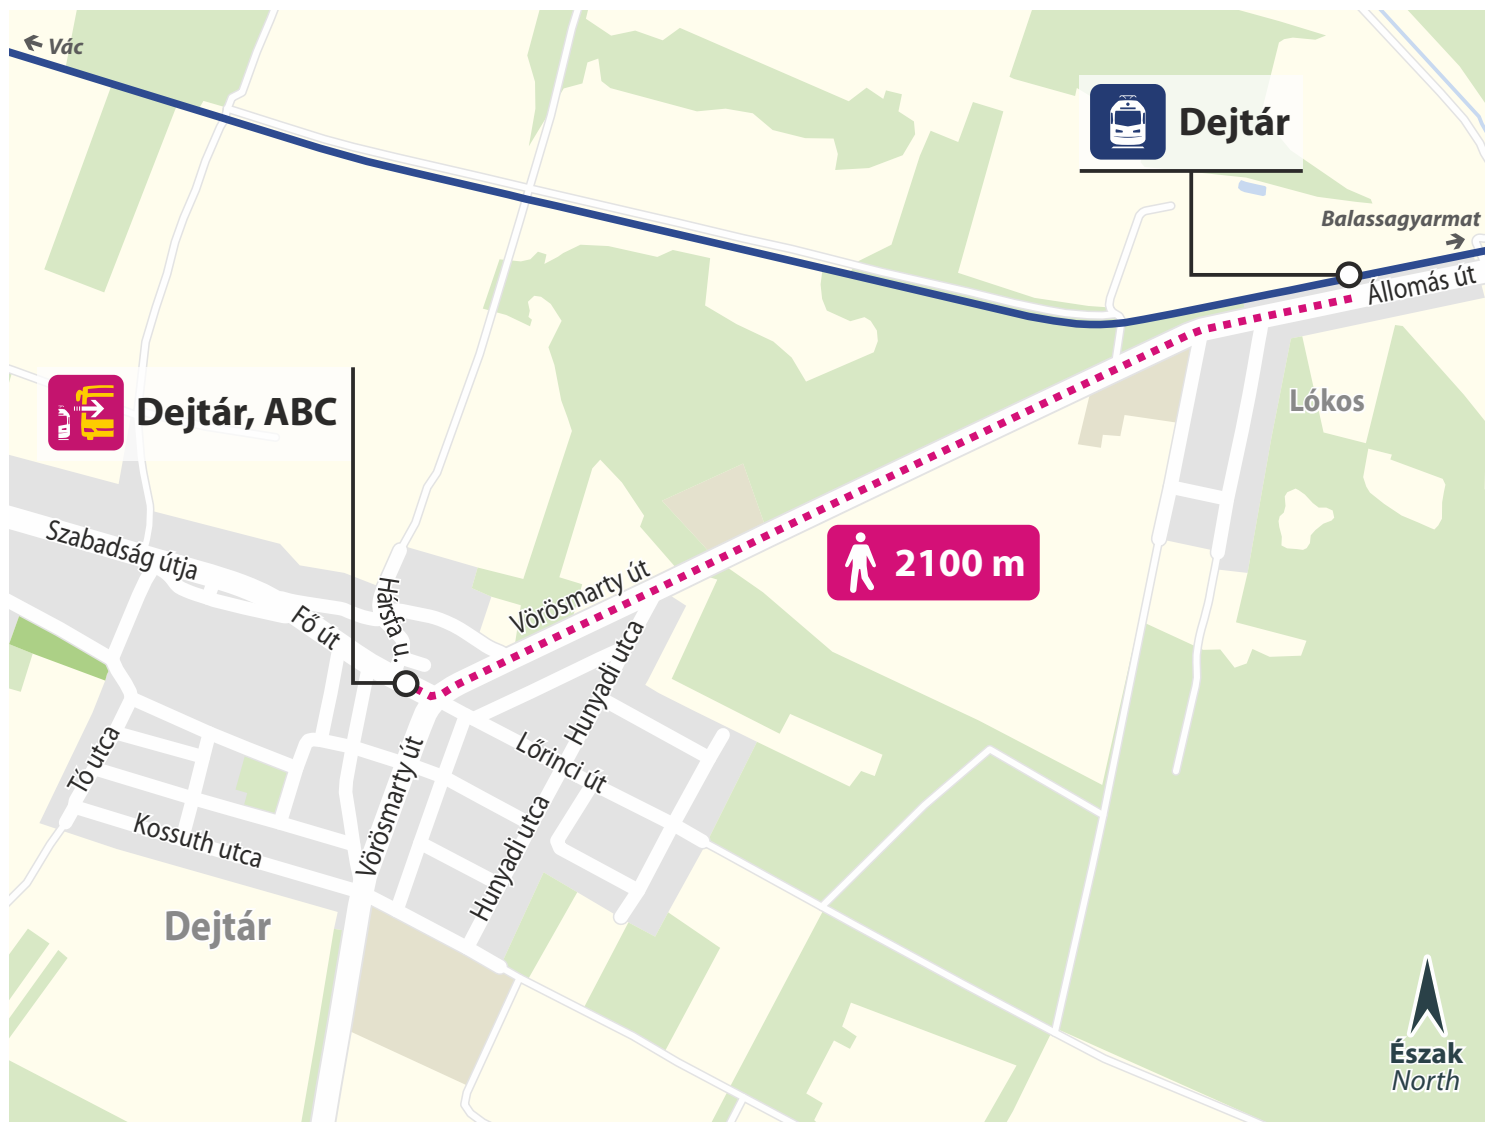

In case of a disruption to railway services buses can be boarded at these stops.

Verőce, Ipartelep

towards
Magyarkút
felé

towards
Vác
felé

Eljutási útvonal / Access route:

12-es számú főút (750 m)

Magyarkút

In case of a disruption to railway services buses can be boarded at these stops.

Borsosberény, 2-es főút

towards
Balassagyarmat
felé

towards
Vác
felé

Eljutási útvonal / Access route:

Petőfi Sándor utca (2,2 km)

towards
Balassagyarmat
felé

towards
Vác
felé

Eljutási útvonal / Access route:

Petőfi Sándor utca ► Dózsa György utca (550 m)

Dejtár

A vasúti üzem zavarra esetén az autóbuszokra ezeken a megállóhelyeken lehet felszállni.

In case of a disruption to railway services, buses can be boarded at these stops.

Dejtár, ABC

towards
Balassagyarmat
felé

towards
Vác
felé

Eljutási útvonal / Access route:

Állomás út ► Vörösmarty út ► Fő út (2100 m)