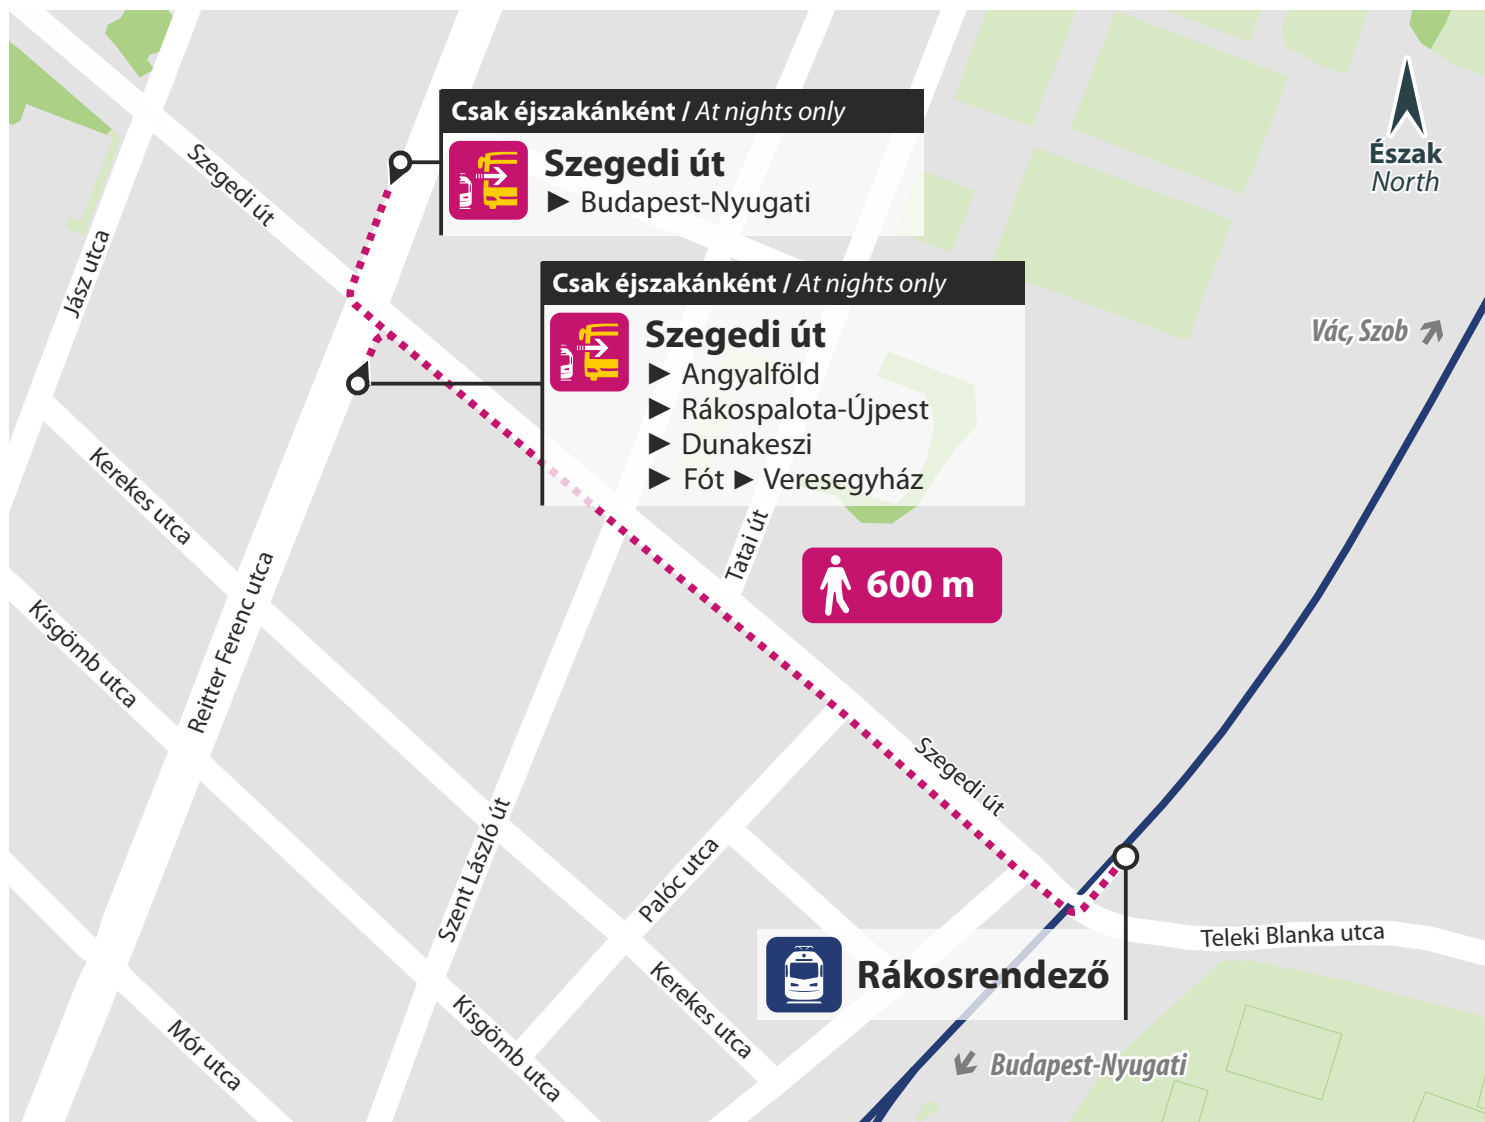

## Budapest-Nyugati

**Csak éjszakánként / At nights only**

**Buszmegálló / Bus stop:**

Nyugati pályaudvar M (Váci út) **F4**

towards

Angyalföld, Rákospalota-Újpest, Dunakeszi, Fót, Veresegyház  
felé

**Eljutási útvonal / Access route:**

## Rákosrendező

**Csak éjszakánként / At nights only**

**Buszmegálló / Bus stop:**  
Szegedi út

towards  
Fót / Veresegyház  
felé

towards  
Budapest-Nyugati  
felé

**Eljutási útvonal / Access route:**  
Szegedi út ► Reitter Ferenc utca (600 m)