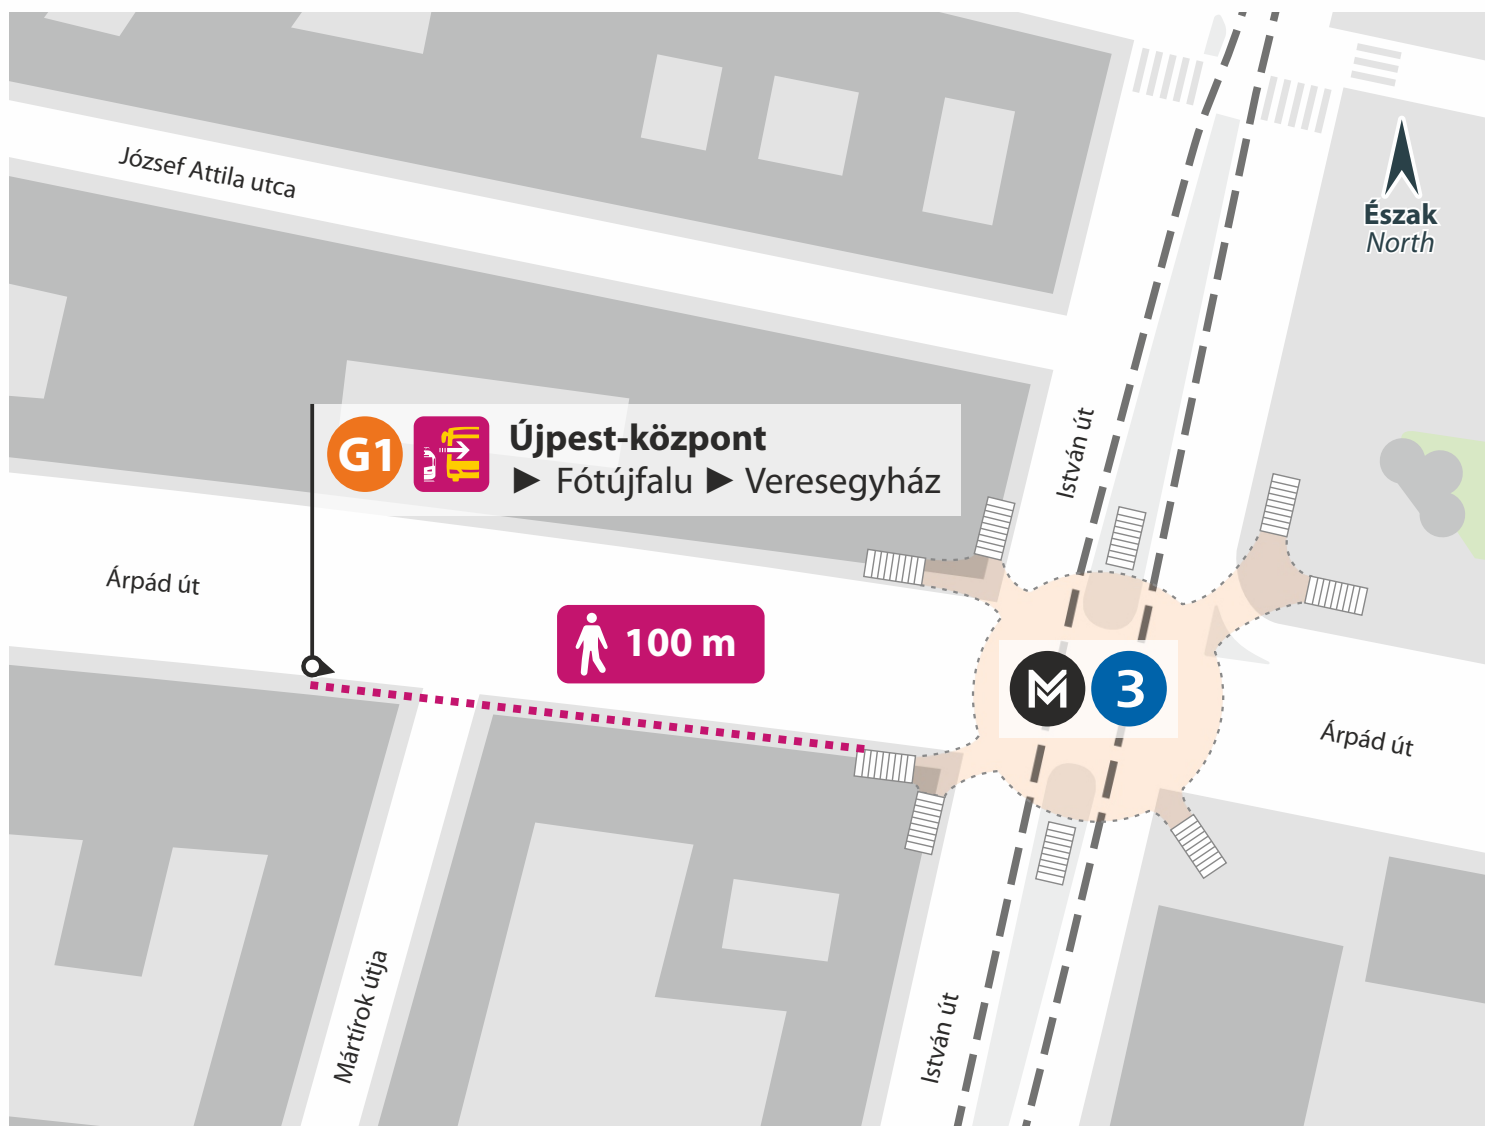

### Buszmegálló / Bus stop:

Elem utca

towards  
Rákospalota-Újpest, Dunakeszi, Fót, Veresegyház  
felé

towards  
Budapest-Nyugati  
felé

### Eljutási útvonal / Access route:

Elem utca (700 m)

## Újpest-központ

**Buszmegálló / Bus stop:**

Budapest, Újpest-központ 

towards  
Fót, Veresegyház  
felé

**Eljutási útvonal / Access route:**

Árpád út (100 m)

### Eljutási útvonal / Access route:

2102 számú út (750 m)