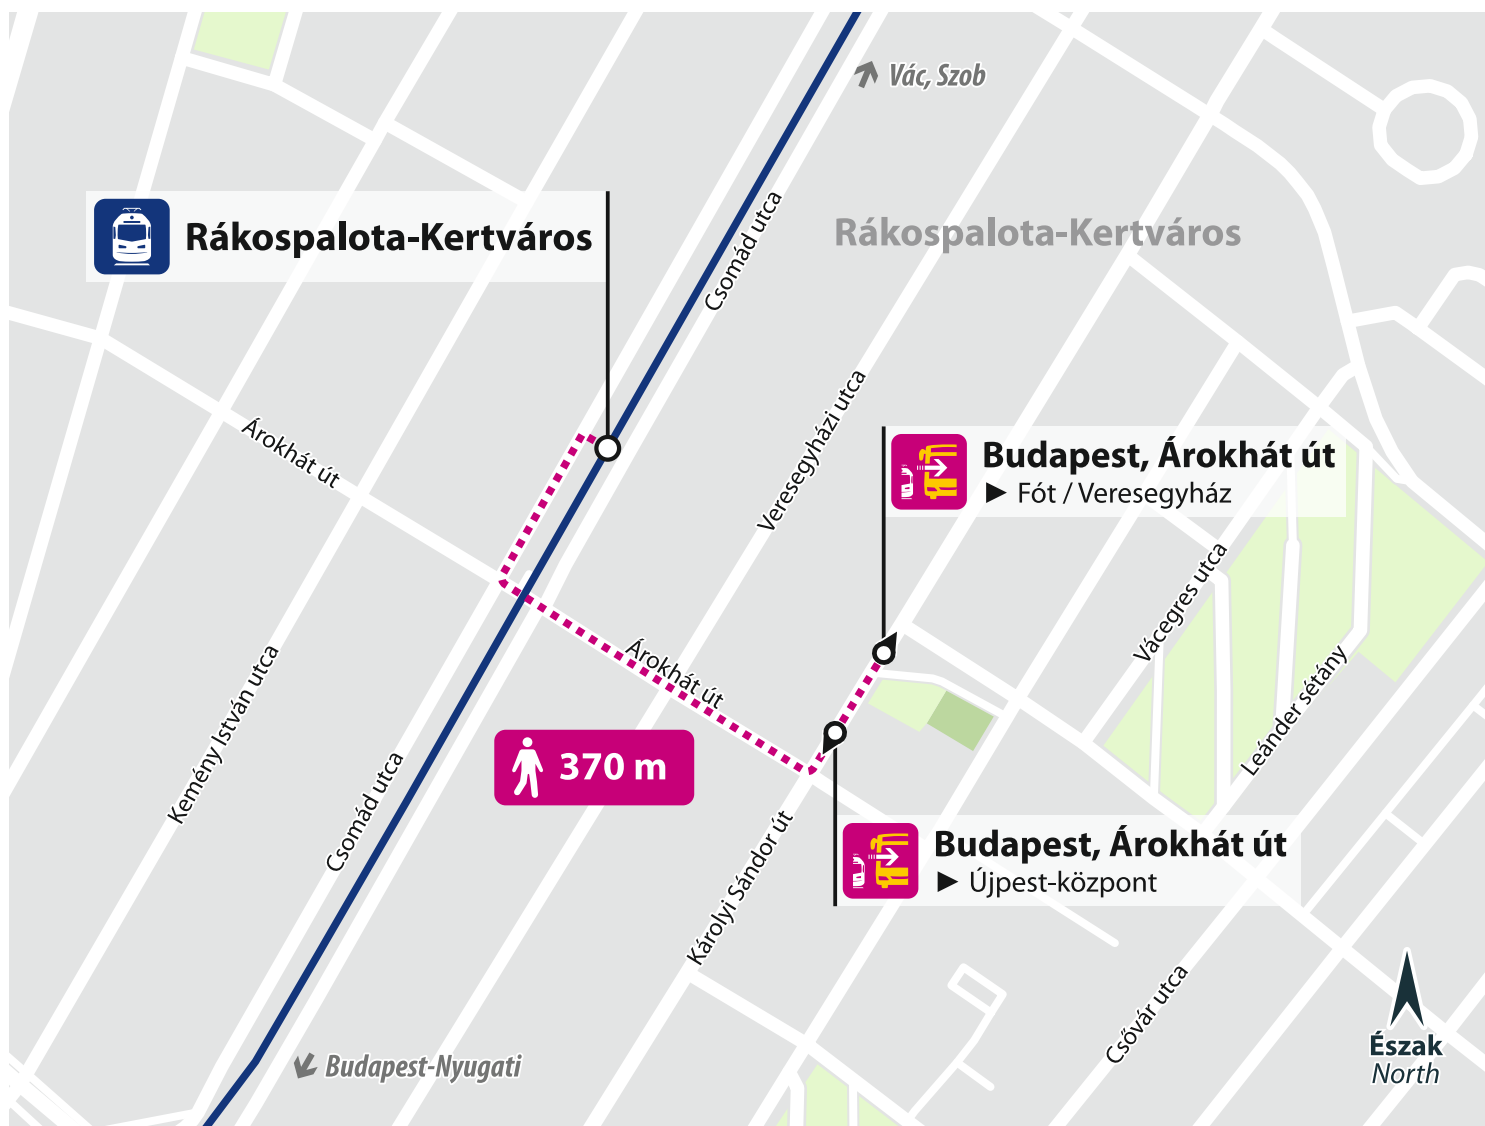

Rákospalota-Kertváros

Buszmegálló / Bus stop:
Budapest, Árokhát út

towards
Újpest-központ
felé

towards
Fót / Veresegyház
felé

Eljutási útvonal / Access route:

Csomád utca ► Árokhát út ► Károlyi Sándor út (370 m)