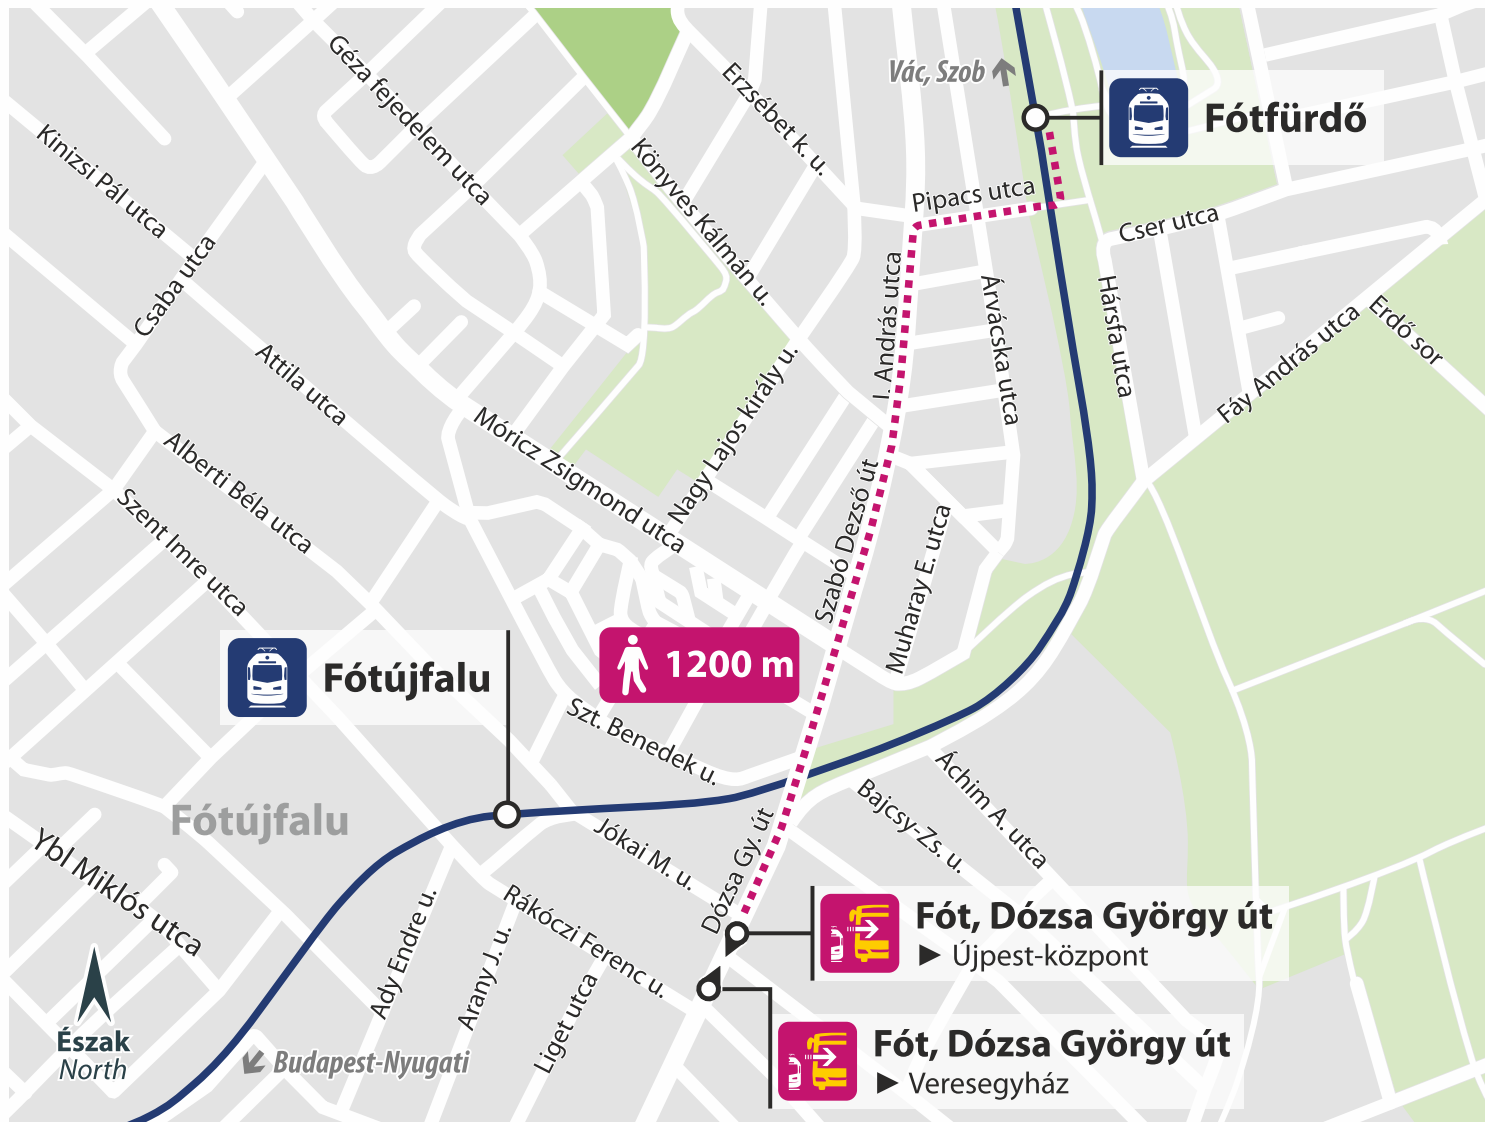

Fótfürdő

Buszmegálló / Bus stop:
Fót, Dózsa György út

towards
Újpest-központ
felé

towards
Veresegyház
felé

Eljutási útvonal / Access route:

Pipacs u. ► I. András u. ► Szabó Dezső út ► Dózsa György út
(1200 m)