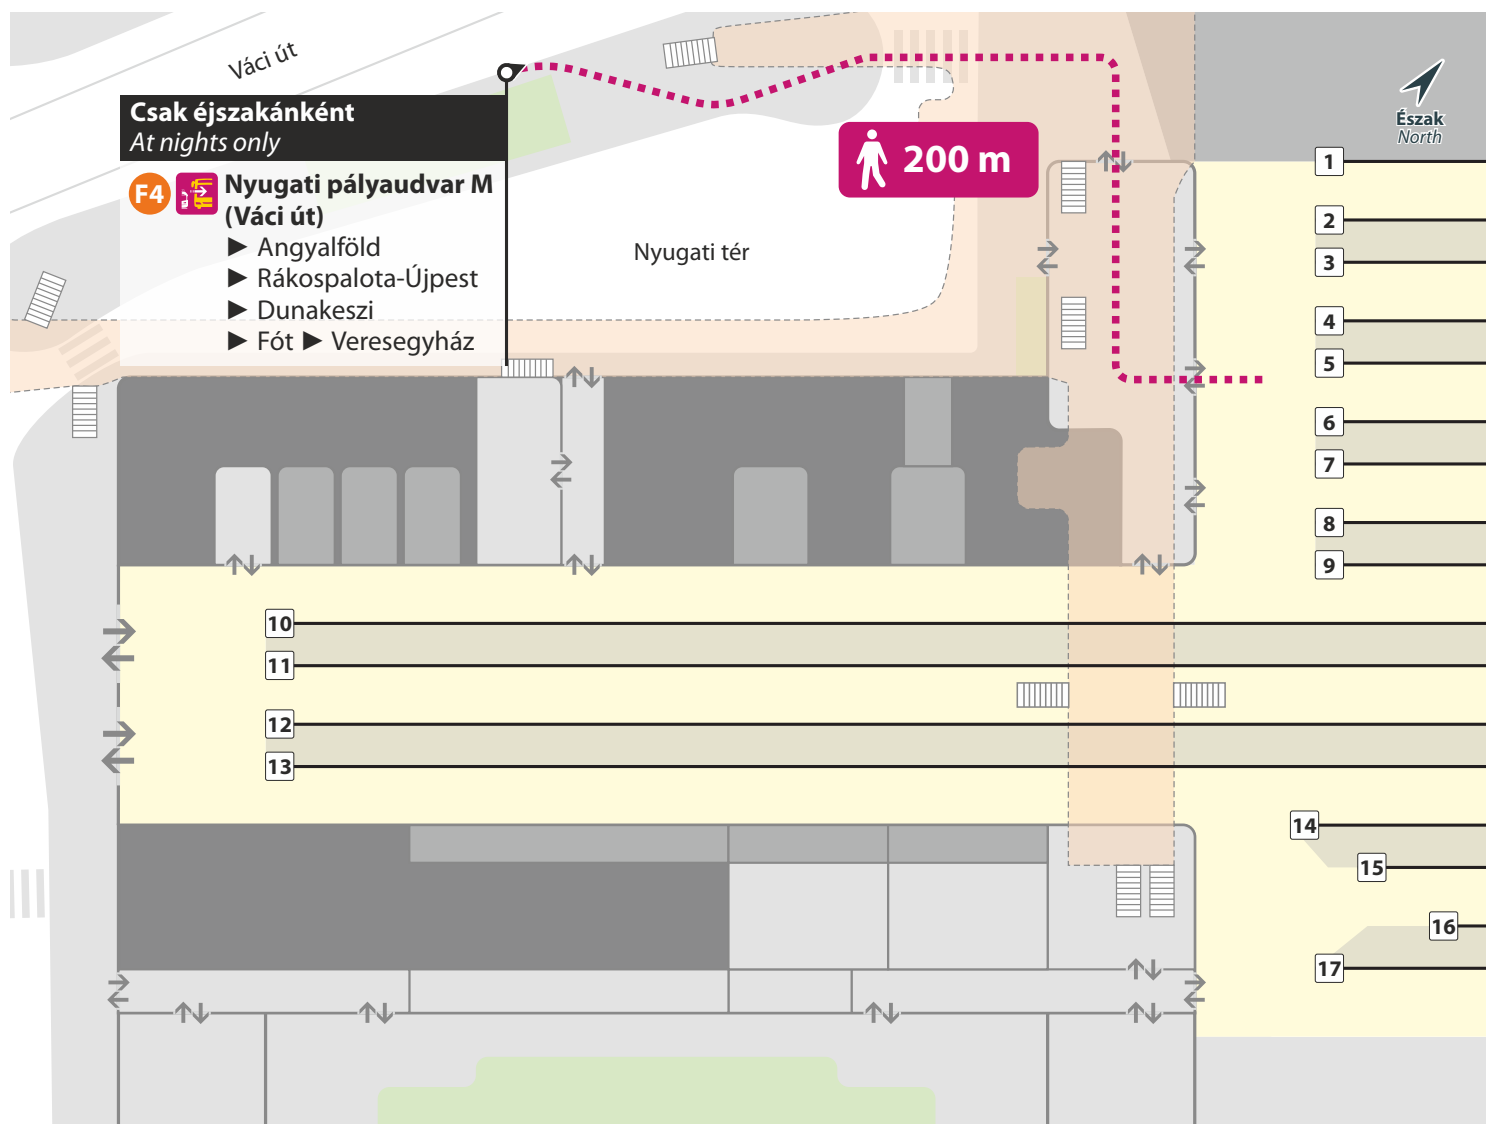

## Budapest-Nyugati

**Csak éjszakánként / At nights only**

**Buszmegálló / Bus stop:**

Nyugati pályaudvar M (Váci út) **F4**

towards

Angyalföld, Rákospalota-Újpest, Dunakeszi, Fót, Veresegyház  
felé

**Eljutási útvonal / Access route:**

Nyugati tér (200 m)

## Rákosrendező

**Csak éjszakánként / At nights only**

**Buszmegálló / Bus stop:**  
Szegedi út

towards  
Fót / Veresegyház  
felé

towards  
Budapest-Nyugati  
felé

**Eljutási útvonal / Access route:**  
Szegedi út ► Reitter Ferenc utca (600 m)