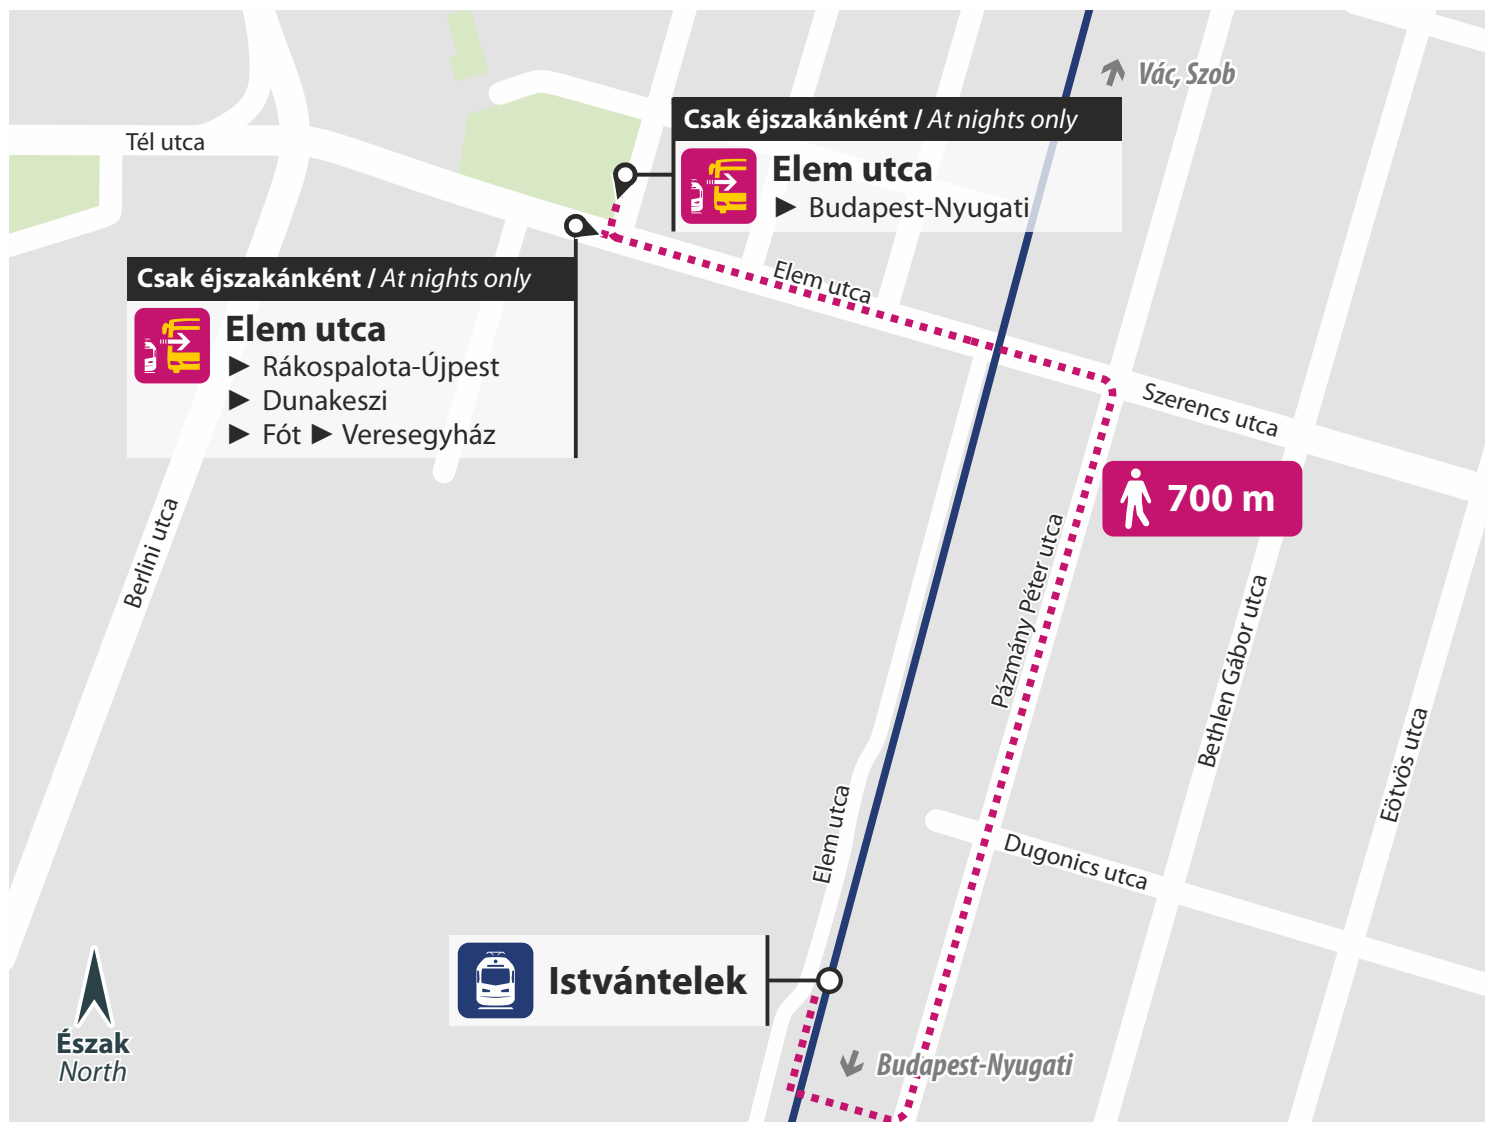

Istvántelek

Buszmegálló / Bus stop:

Elem utca

towards
Rákospalota-Újpest, Dunakeszi, Fót, Veresegyház
felé

towards
Budapest-Nyugati
felé

Eljutási útvonal / Access route:

Elem utca (700 m)