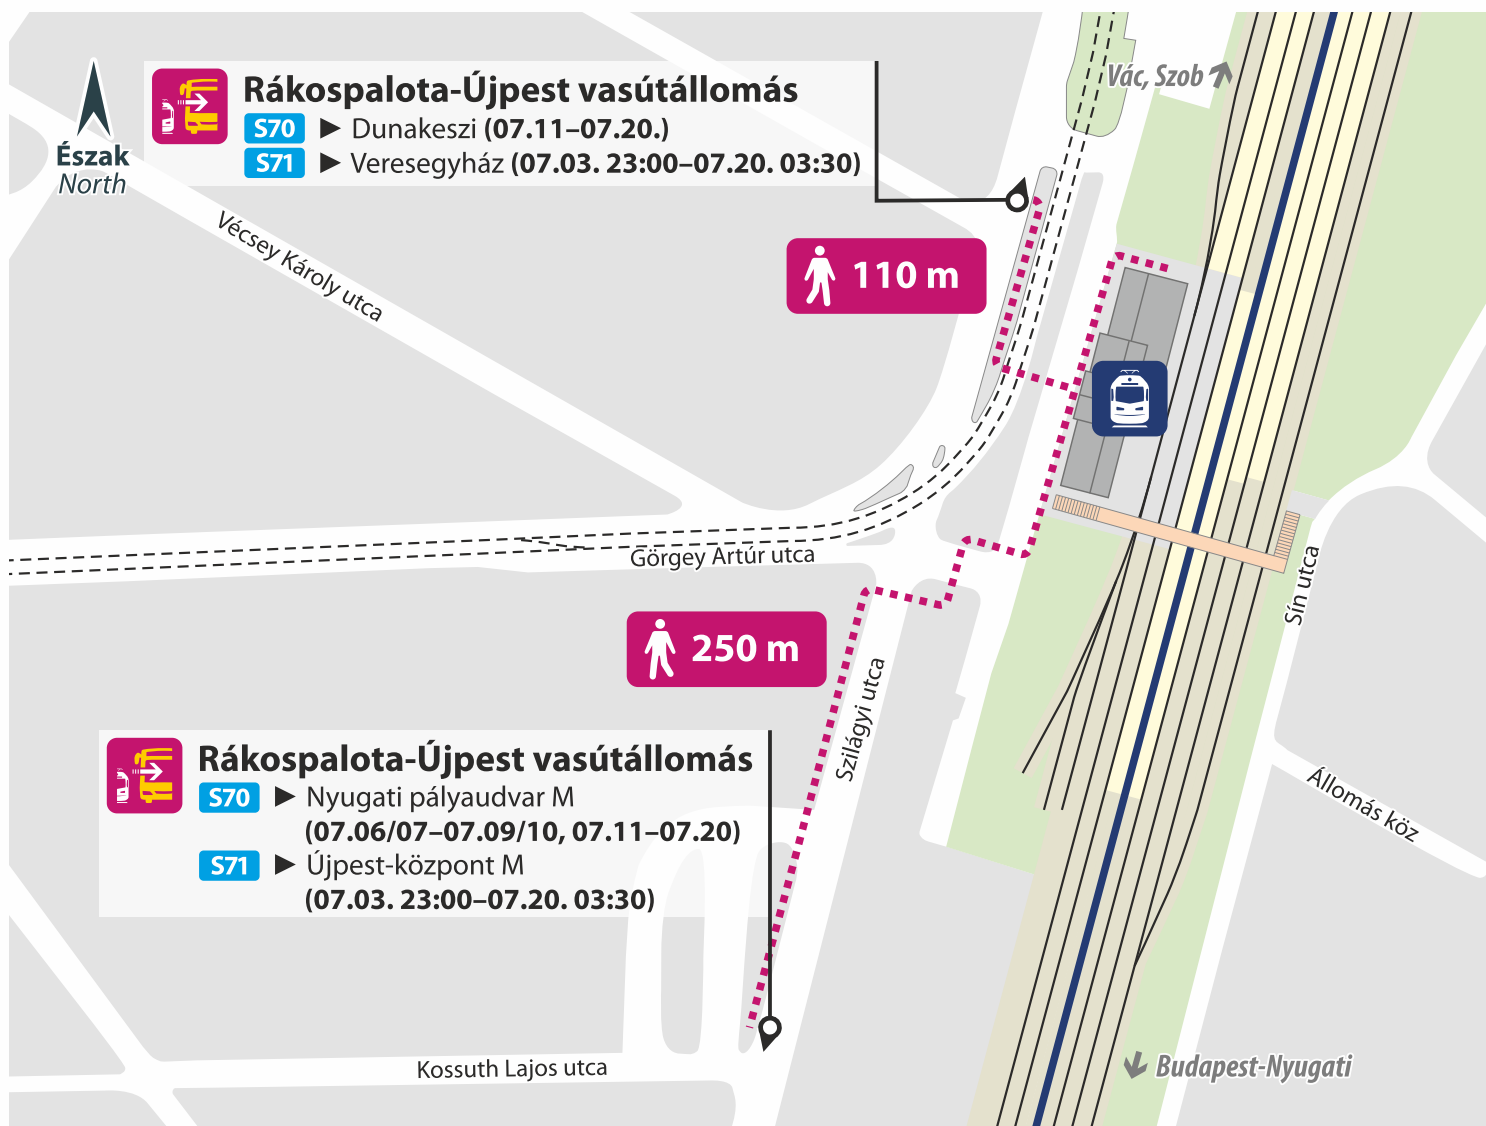

### Eljutási útvonal / Access route:

Elem utca (700 m)

## Újpest-központ

**Buszmegálló / Bus stop:**

Budapest, Újpest-központ 

towards  
Fót, Veresegyház  
felé

**Eljutási útvonal / Access route:**

Árpád út (100 m)

## Rákospalota-Újpest