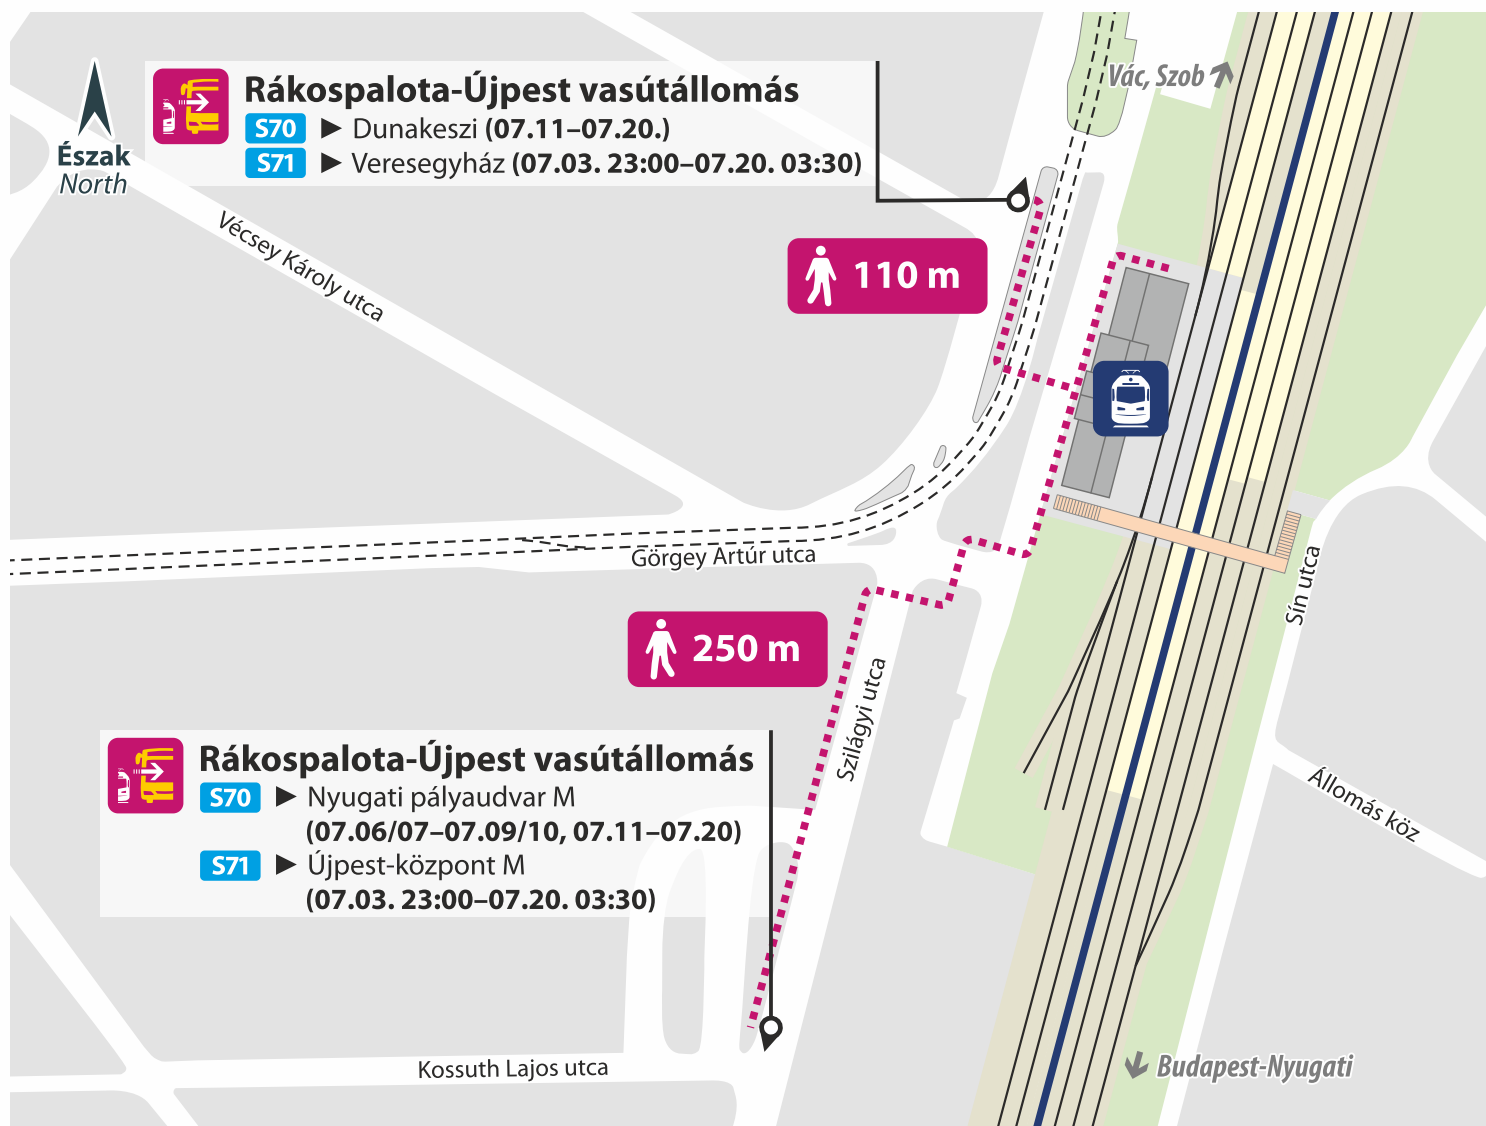

Nyugati tér (200 m)

Rákosrendező

Csak éjszakánként / At nights only

Buszmegálló / Bus stop:
Szegedi út

towards
Fót / Veresegyház
felé

towards
Budapest-Nyugati
felé

Eljutási útvonal / Access route:
Szegedi út ► Reitter Ferenc utca (600 m)

MÁV Utastájékoztató - VGZ-071-busz-Rakosrendező-A4

Istvántelek

Buszmegálló / Bus stop:

Elem utca

towards
Rákospalota-Újpest, Dunakeszi, Fót, Veresegyház
felé

towards
Budapest-Nyugati
felé

Eljutási útvonal / Access route:

Elem utca (700 m)

Rákospalota-Újpest

Buszmegálló / Bus stop:

Rákospalota-Újpest vasútállomás

towards
Dunakeszi / Veresegyház
felé

towards
Nyugati pályaudvar M / Újpest-központ M
felé

Eljutási útvonal / Access route:

Alagimajor

Buszmegálló / Bus stop:
Alagimajor, Buszforduló

towards
Újpest-központ / Fót / Veresegyház
felé

Eljutási útvonal / Access route:
Alagimajor, gyalogos felüljáró / Alagimajor, footbridge (360 m)