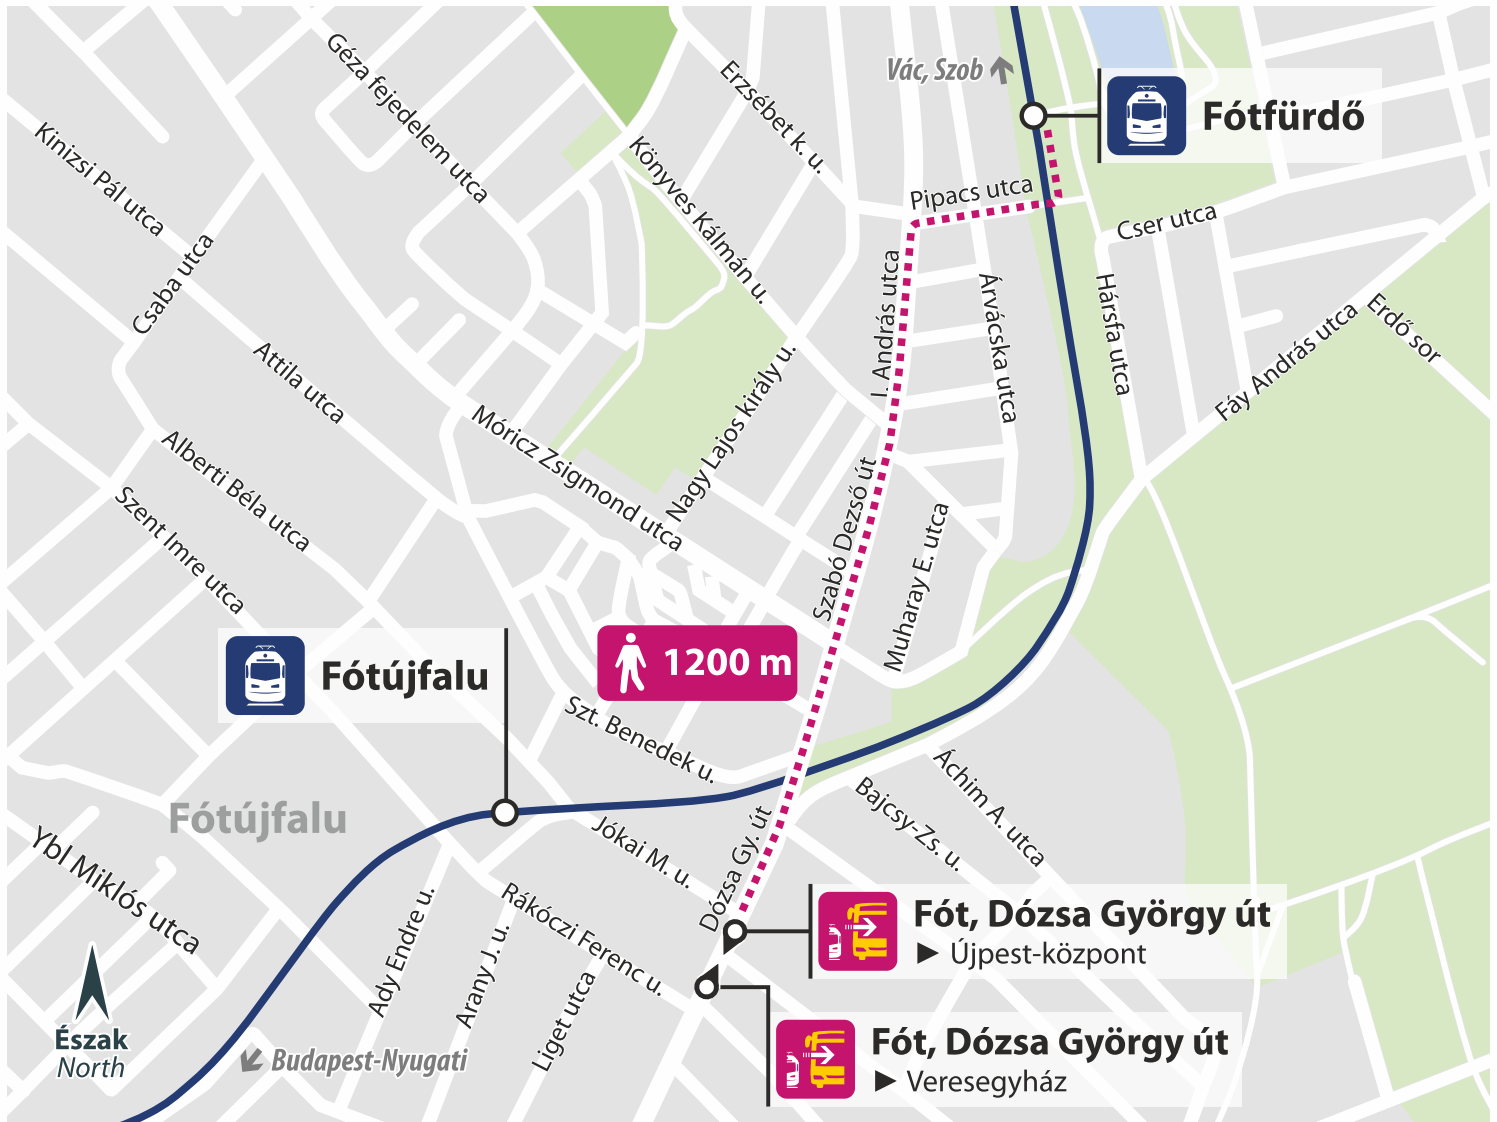

MÁV Utastájékoztató - VGZ-071-busz-Rakosrendező-A4

Istvántelek

Buszmegálló / Bus stop:

Elem utca

towards
Rákospalota-Újpest, Dunakeszi, Fót, Veresegyház
felé

towards
Budapest-Nyugati
felé

Eljutási útvonal / Access route:

Fótújfalu

Buszmegálló / Bus stop:

Fót, Dózsa György út

towards
Újpest-központ
felé

towards
Veresegyház
felé

Eljutási útvonal / Access route:

Jókai Mór utca ► Dózsa György út (350 m)

Fótfürdő

Buszmegálló / Bus stop:
Fót, Dózsa György út

towards
Újpest-központ
felé

towards
Veresegyház
felé

Eljutási útvonal / Access route:

Pipacs u. ▶ I. András u. ▶ Szabó Dezső út ▶ Dózsa György út
(1200 m)

Csomád

Buszmegálló / Bus stop:

Csomád, Ősz utca

towards
Újpest-központ
felé

towards
Veresegyház
felé

Eljutási útvonal / Access route:

2102 számú út (750 m)