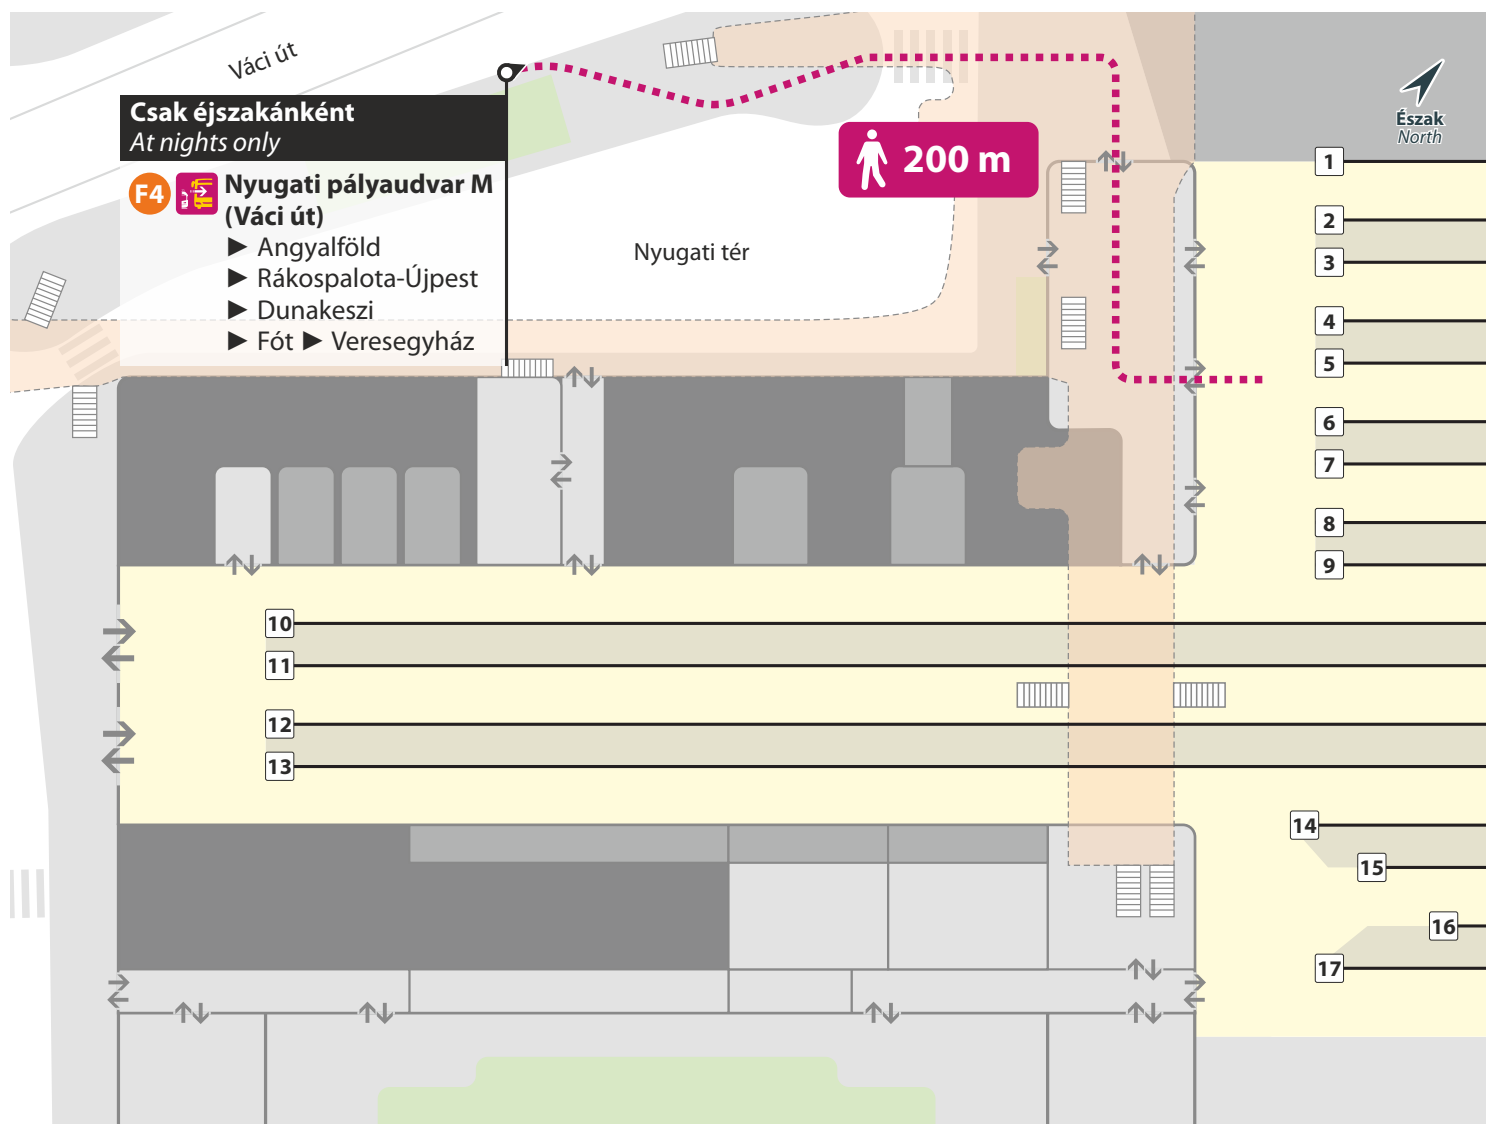

Budapest-Nyugati

Csak éjszakánként / At nights only

Buszmegálló / Bus stop:

Nyugati pályaudvar M (Váci út) **F4**

towards

Angyalföld, Rákospalota-Újpest, Dunakeszi, Fót, Veresegyház
felé

Eljutási útvonal / Access route:

Nyugati tér (200 m)

Rákosrendező

Csak éjszakánként / At nights only

Buszmegálló / Bus stop:
Szegedi út

towards
Fót / Veresegyház
felé

towards
Budapest-Nyugati
felé

Eljutási útvonal / Access route:
Szegedi út ► Reitter Ferenc utca (600 m)

MÁV Utastájékoztató - VGZ-071-busz-Rakosrendező-A4

Istvántelek

Buszmegálló / Bus stop:

Elem utca

towards
Rákospalota-Újpest, Dunakeszi, Fót, Veresegyház
felé

towards
Budapest-Nyugati
felé

Eljutási útvonal / Access route:

Elem utca (700 m)

Rákospalota-Újpest

Buszmegálló / Bus stop:

Rákospalota-Újpest vasútállomás

towards
Dunakeszi / Veresegyház
felé

towards
Nyugati pályaudvar M / Újpest-központ M
felé

Eljutási útvonal / Access route: