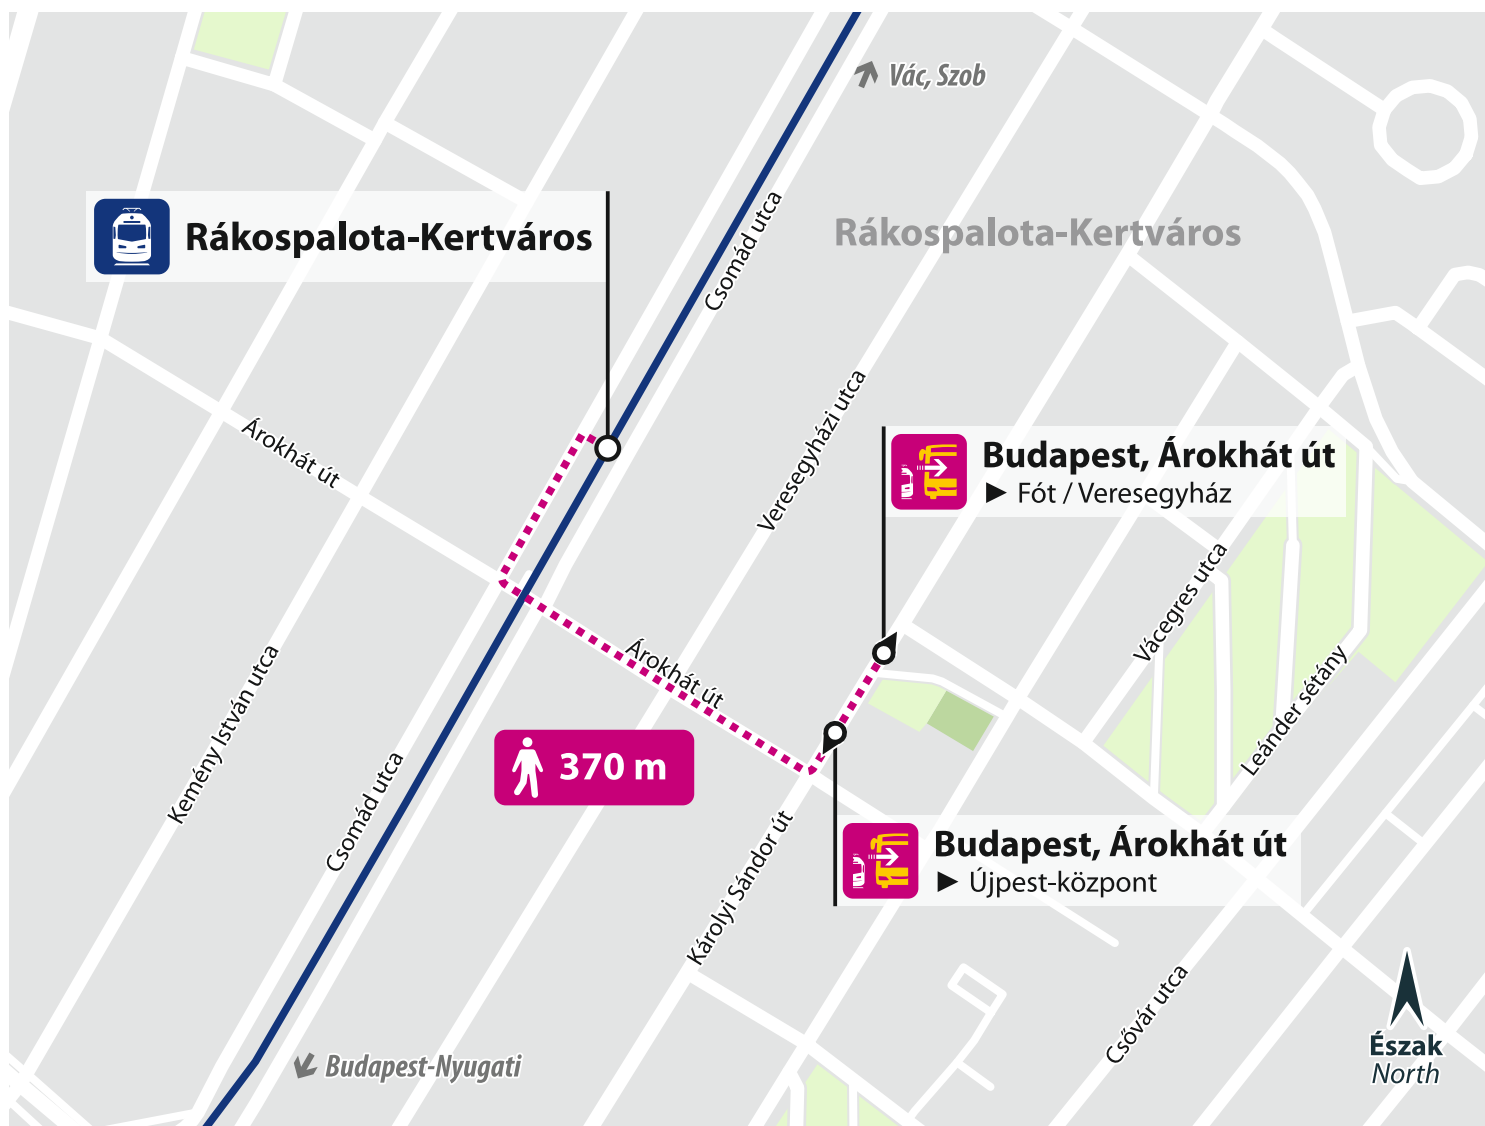

MÁV Utastájékoztató - VGZ-071-busz-Rakosrendező-A4

Istvántelek

Buszmegálló / Bus stop:

Elem utca

towards
Rákospalota-Újpest, Dunakeszi, Fót, Veresegyház
felé

towards
Budapest-Nyugati
felé

Eljutási útvonal / Access route:

Elem utca (700 m)

Rákospalota-Újpest

Buszmegálló / Bus stop:

Rákospalota-Újpest vasútállomás

towards
Dunakeszi / Veresegyház
felé

towards
Nyugati pályaudvar M / Újpest-központ M
felé

Eljutási útvonal / Access route:

Szilágyi utca (110 m/250 m)

Rákospalota-Kertváros

Buszmegálló / Bus stop:
Budapest, Árokhát út

towards
Újpest-központ
felé

towards
Fót / Veresegyház
felé

Eljutási útvonal / Access route:

Csomád utca ► Árokhát út ► Károlyi Sándor út (370 m)

Alagimajor

Buszmegálló / Bus stop:
Alagimajor, Buszforduló

towards
Újpest-központ / Fót / Veresegyház
felé

Eljutási útvonal / Access route:
Alagimajor, gyalogos felüljáró / Alagimajor, footbridge (360 m)