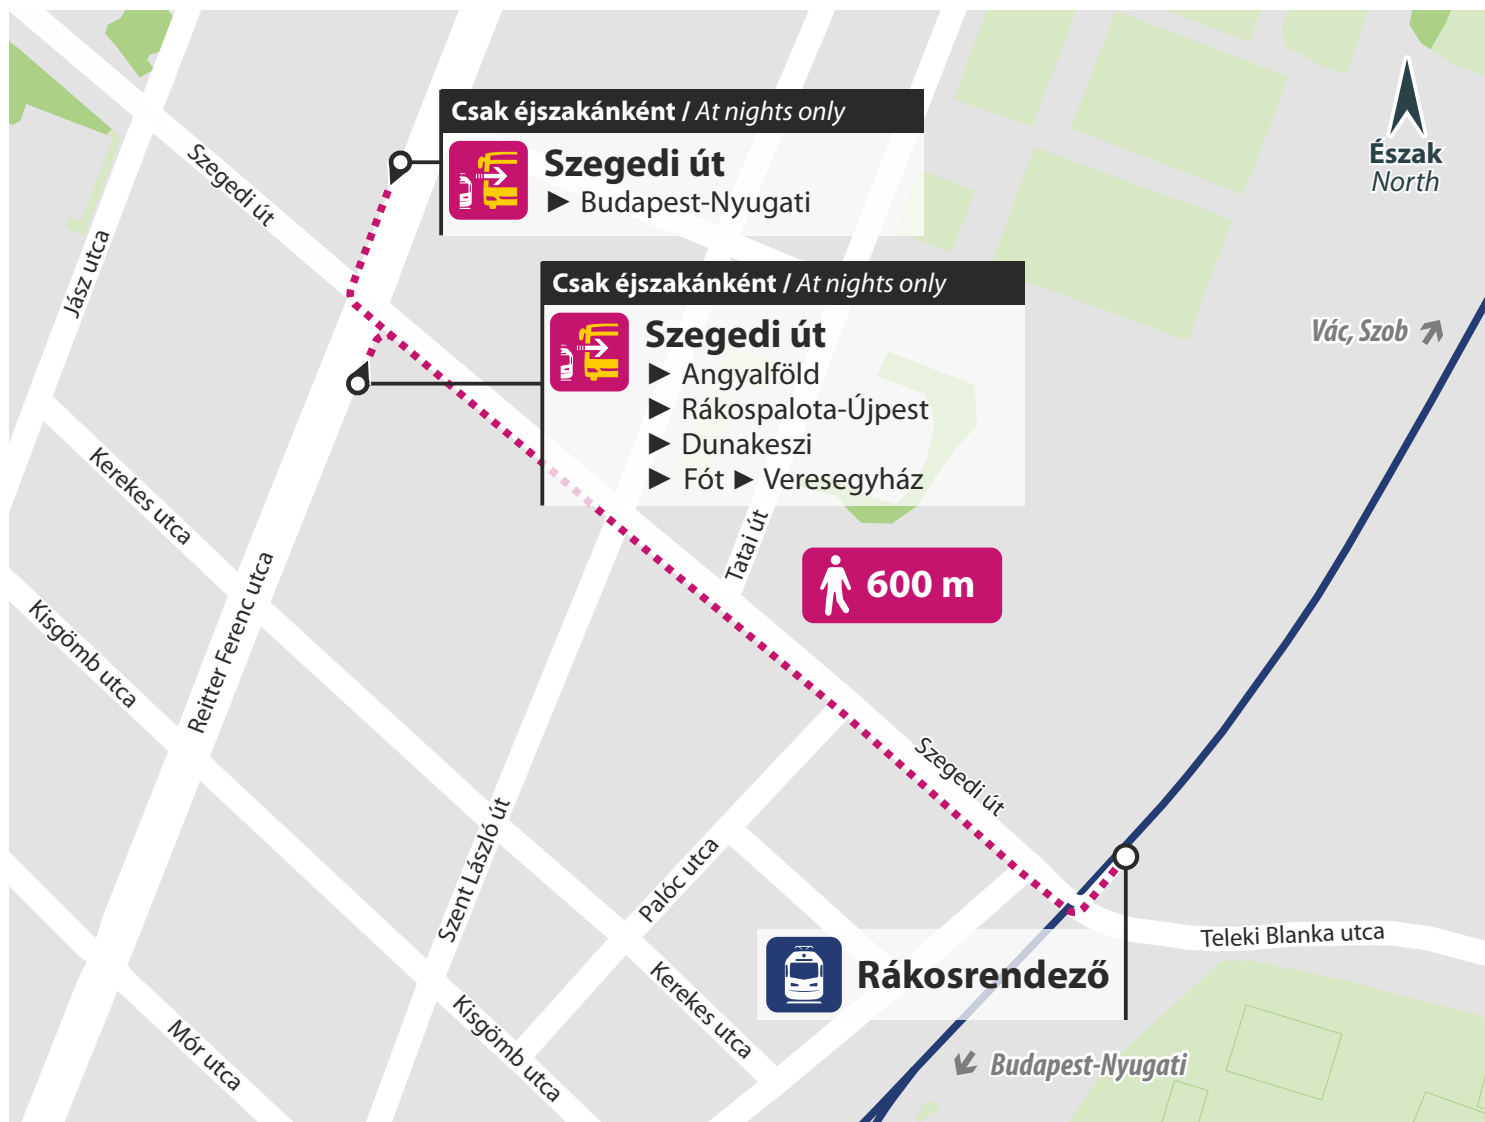

Budapest-Nyugati

Csak éjszakánként / At nights only

Buszmegálló / Bus stop:

Nyugati pályaudvar M (Váci út) **F4**

towards

Angyalföld, Rákospalota-Újpest, Dunakeszi, Fót, Veresegyház
felé

Eljutási útvonal / Access route:

Nyugati tér (200 m)

Rákosrendező

Csak éjszakánként / At nights only

Buszmegálló / Bus stop:
Szegedi út

towards
Fót / Veresegyház
felé

towards
Budapest-Nyugati
felé

Eljutási útvonal / Access route:
Szegedi út ► Reitter Ferenc utca (600 m)

MÁV Utastájékoztató - VGZ-071-busz-Rakosrendező-A4

Istvántelek

Buszmegálló / Bus stop:

Elem utca

towards
Rákospalota-Újpest, Dunakeszi, Fót, Veresegyház
felé

towards
Budapest-Nyugati
felé

Eljutási útvonal / Access route:

Fótújfalu

Buszmegálló / Bus stop:

Fót, Dózsa György út

towards
Újpest-központ
felé

towards
Veresegyház
felé

Eljutási útvonal / Access route:

Jókai Mór utca ► Dózsa György út (350 m)

Fótfürdő